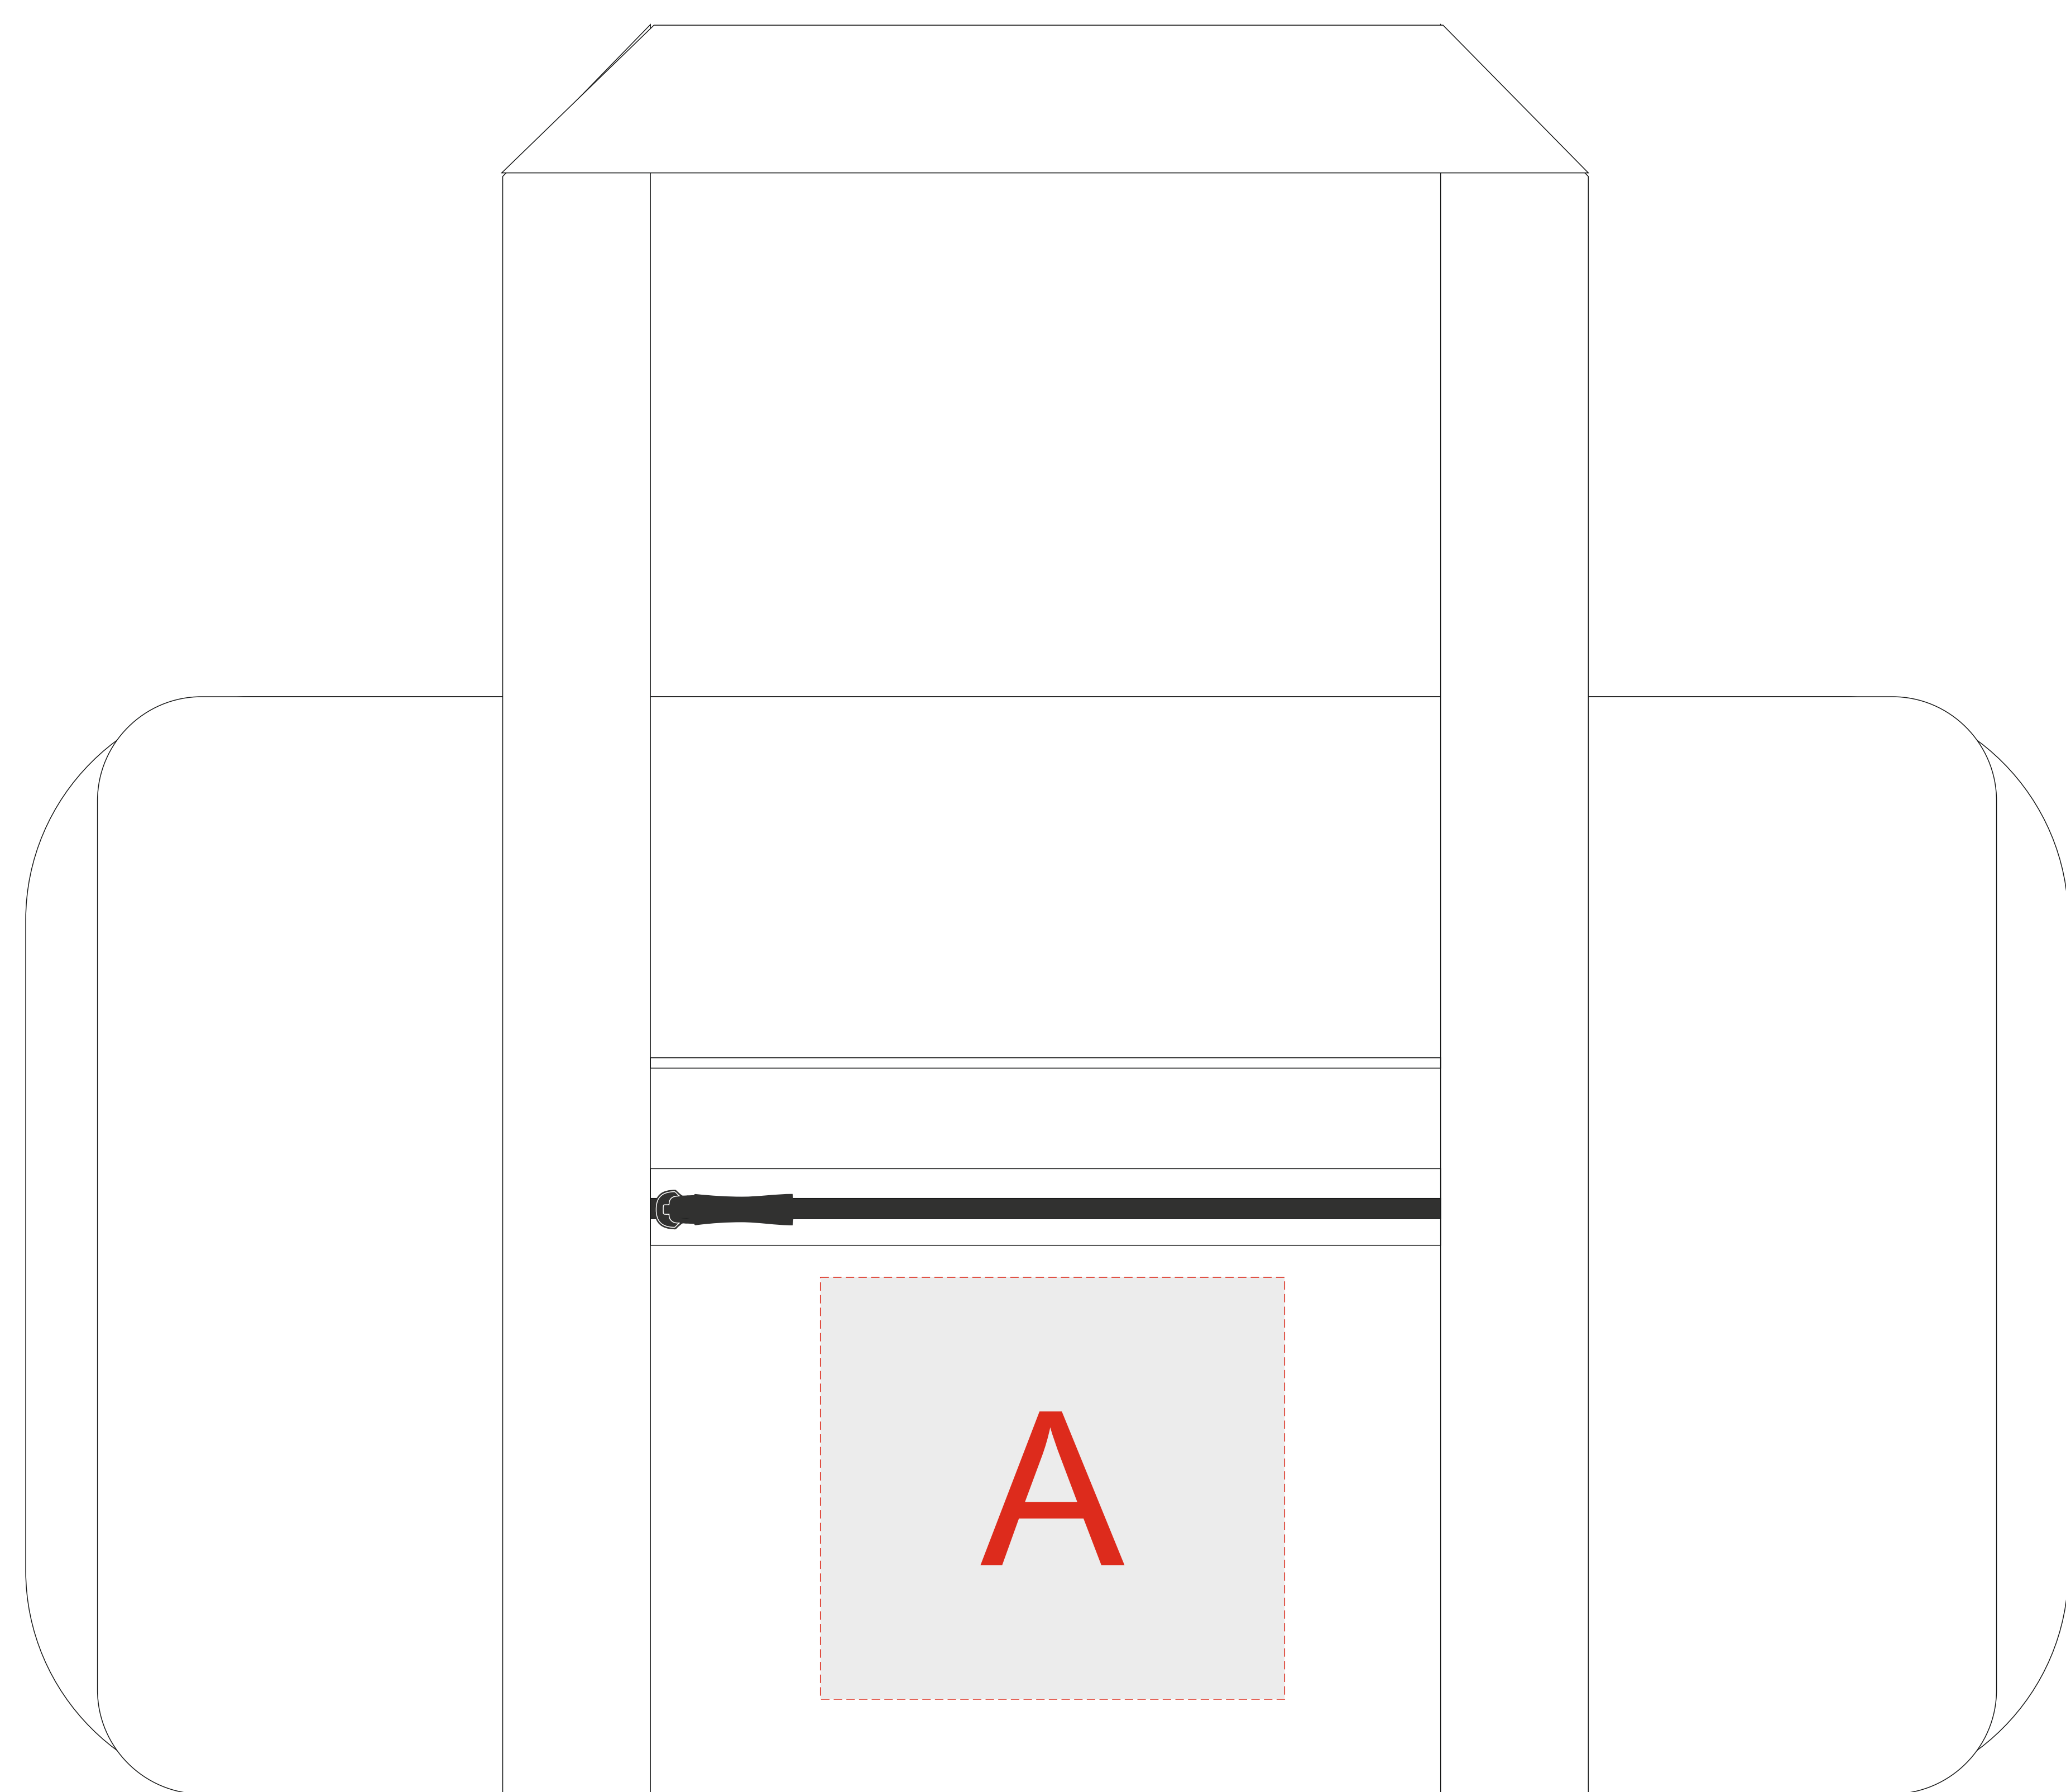

Арт. 93850

лицо

оборот

A	Вид нанесения	Макс площадь (Ш*В)
	Термотрансфер	110x100мм

B	Вид нанесения	Макс площадь (Ш*В)
	Термотрансфер	120x120мм

м 1:2