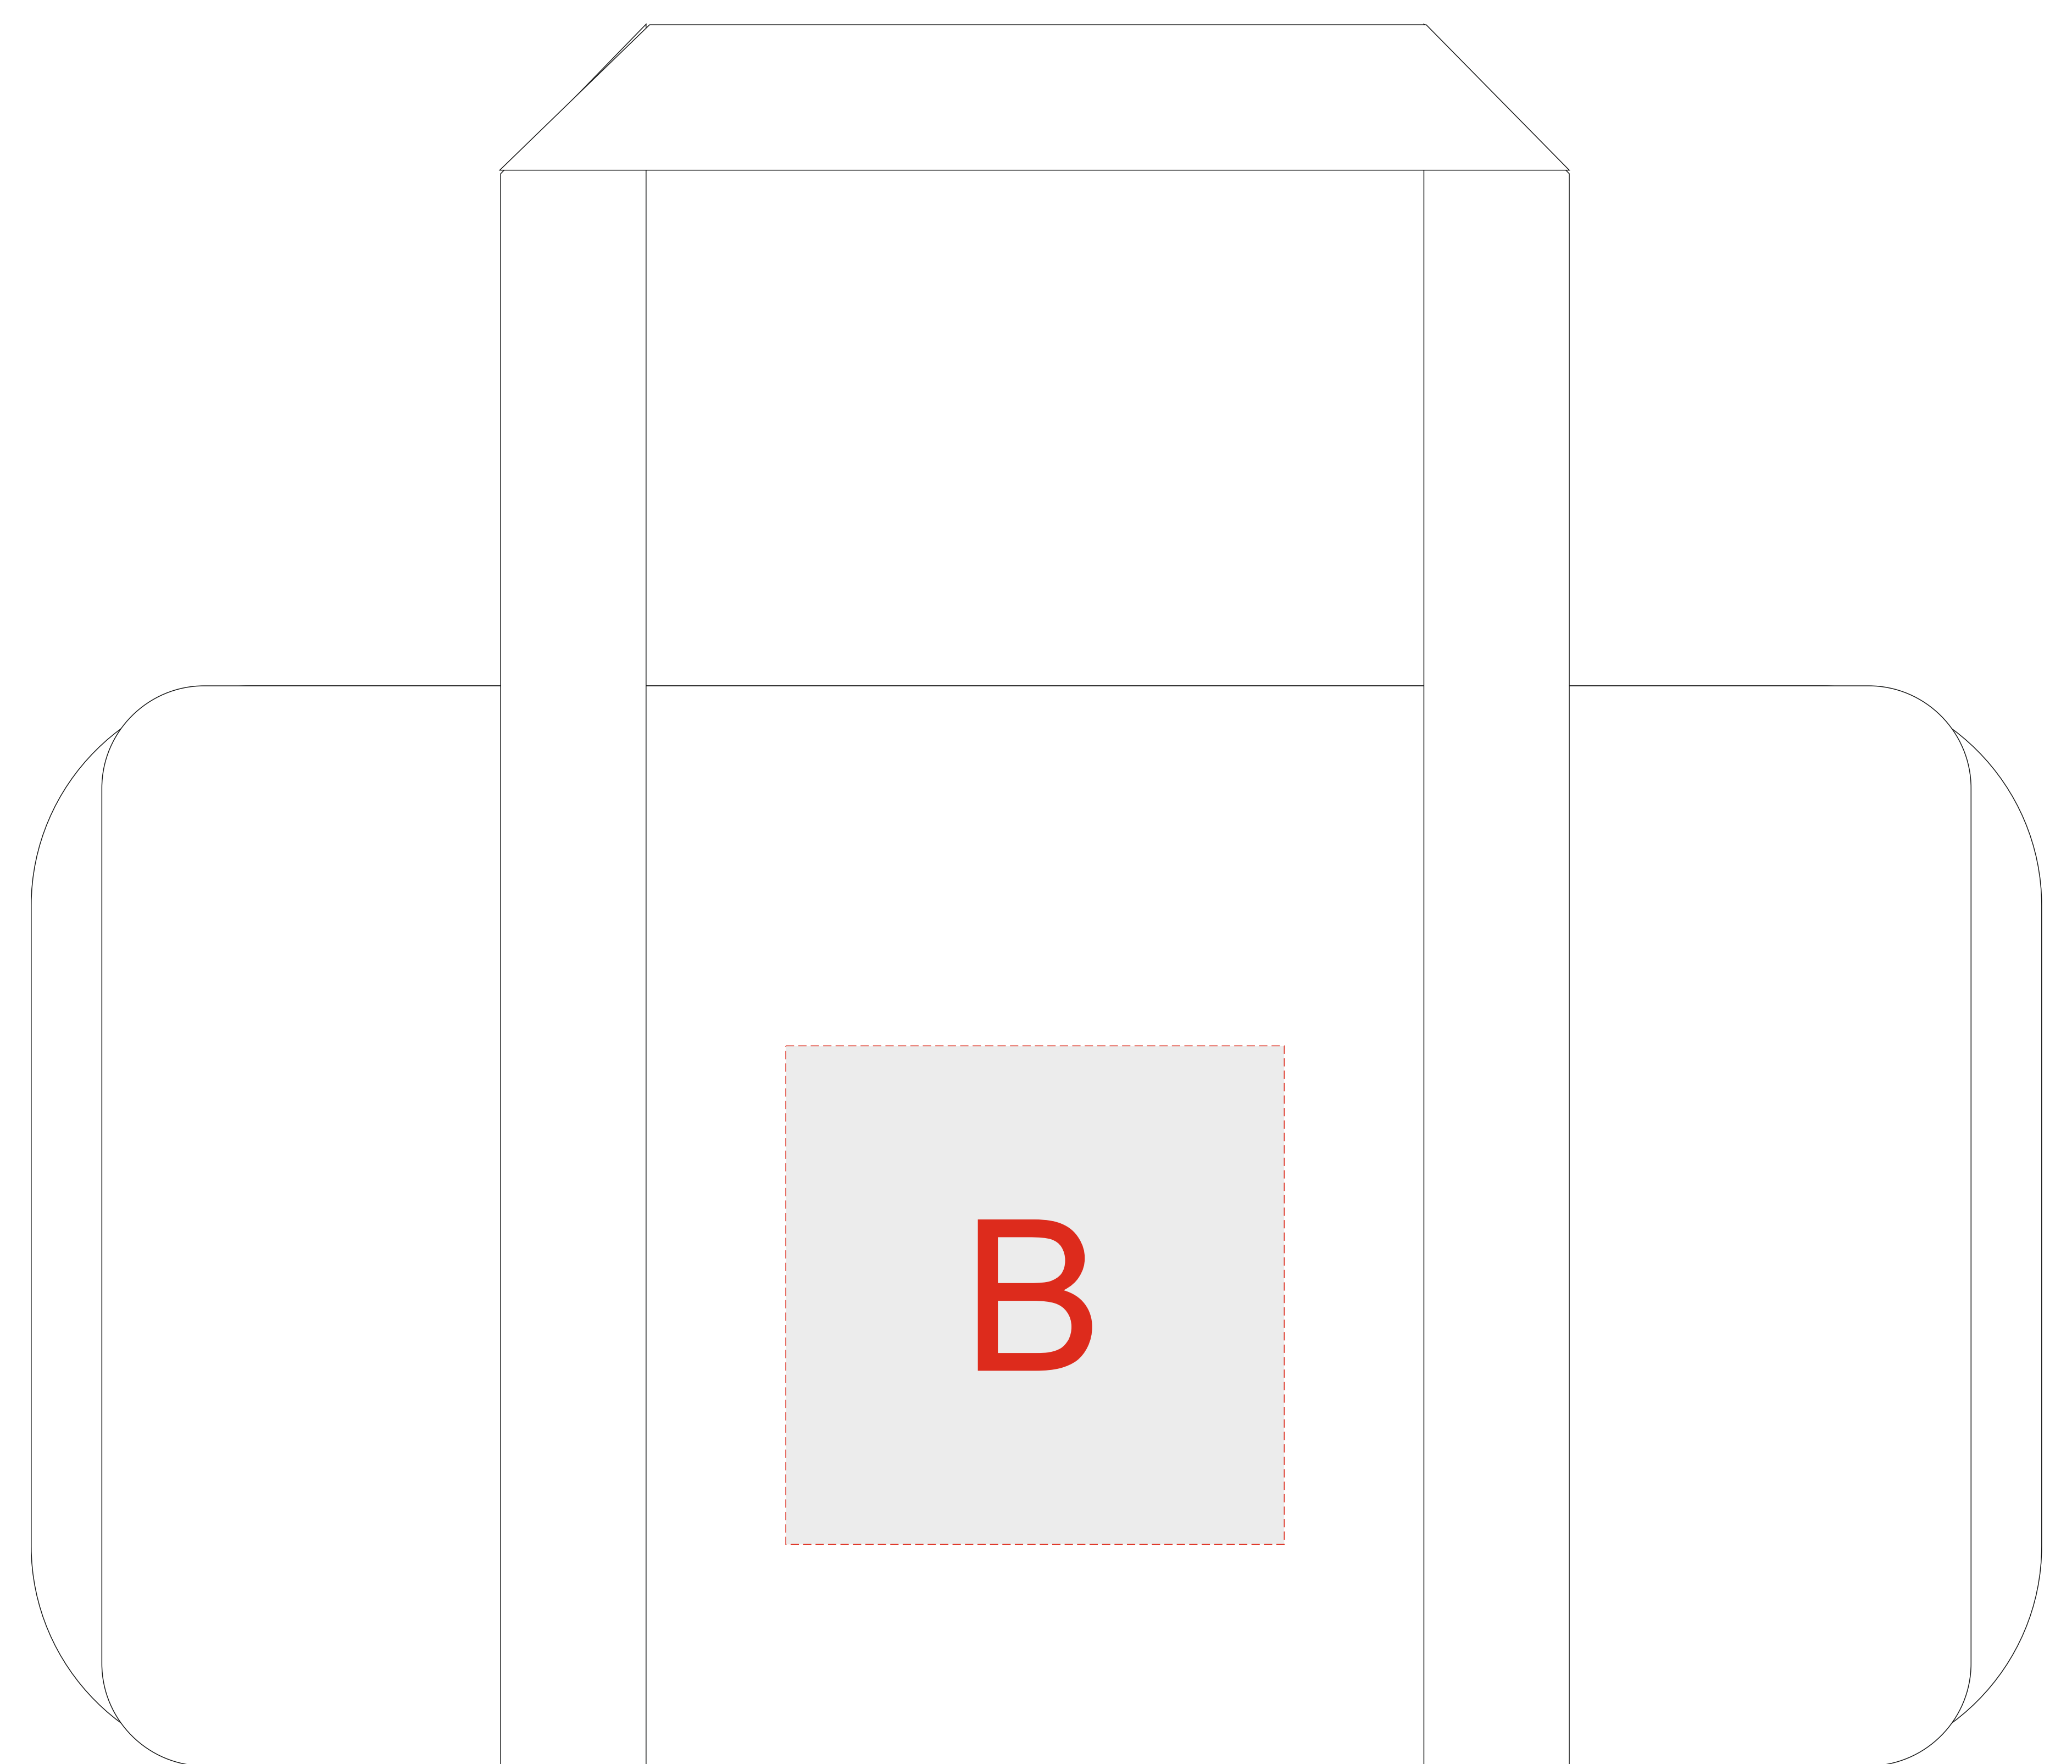

Арт. 93850

лицо

оборот

A	Вид нанесения	Макс площадь (Ш*В)
	Термотрансфер	110x100мм

B	Вид нанесения	Макс площадь (Ш*В)
	Термотрансфер	120x120мм

м 1:2