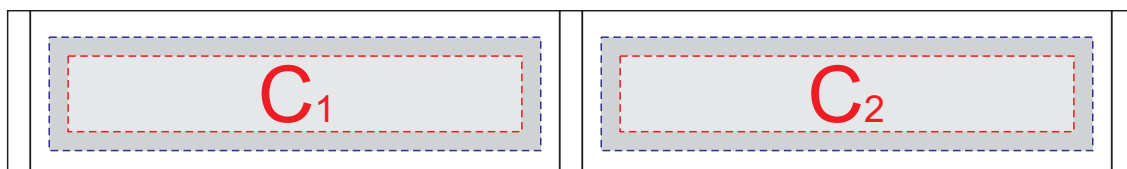

Нанесение возможно со всех сторон

Футляр

Крышка

C	Вид нанесения	Макс площадь (Ш*В)
	Тампопечать	50x10мм
	Гравировка	65x15мм
	Уф-печать	65x15мм