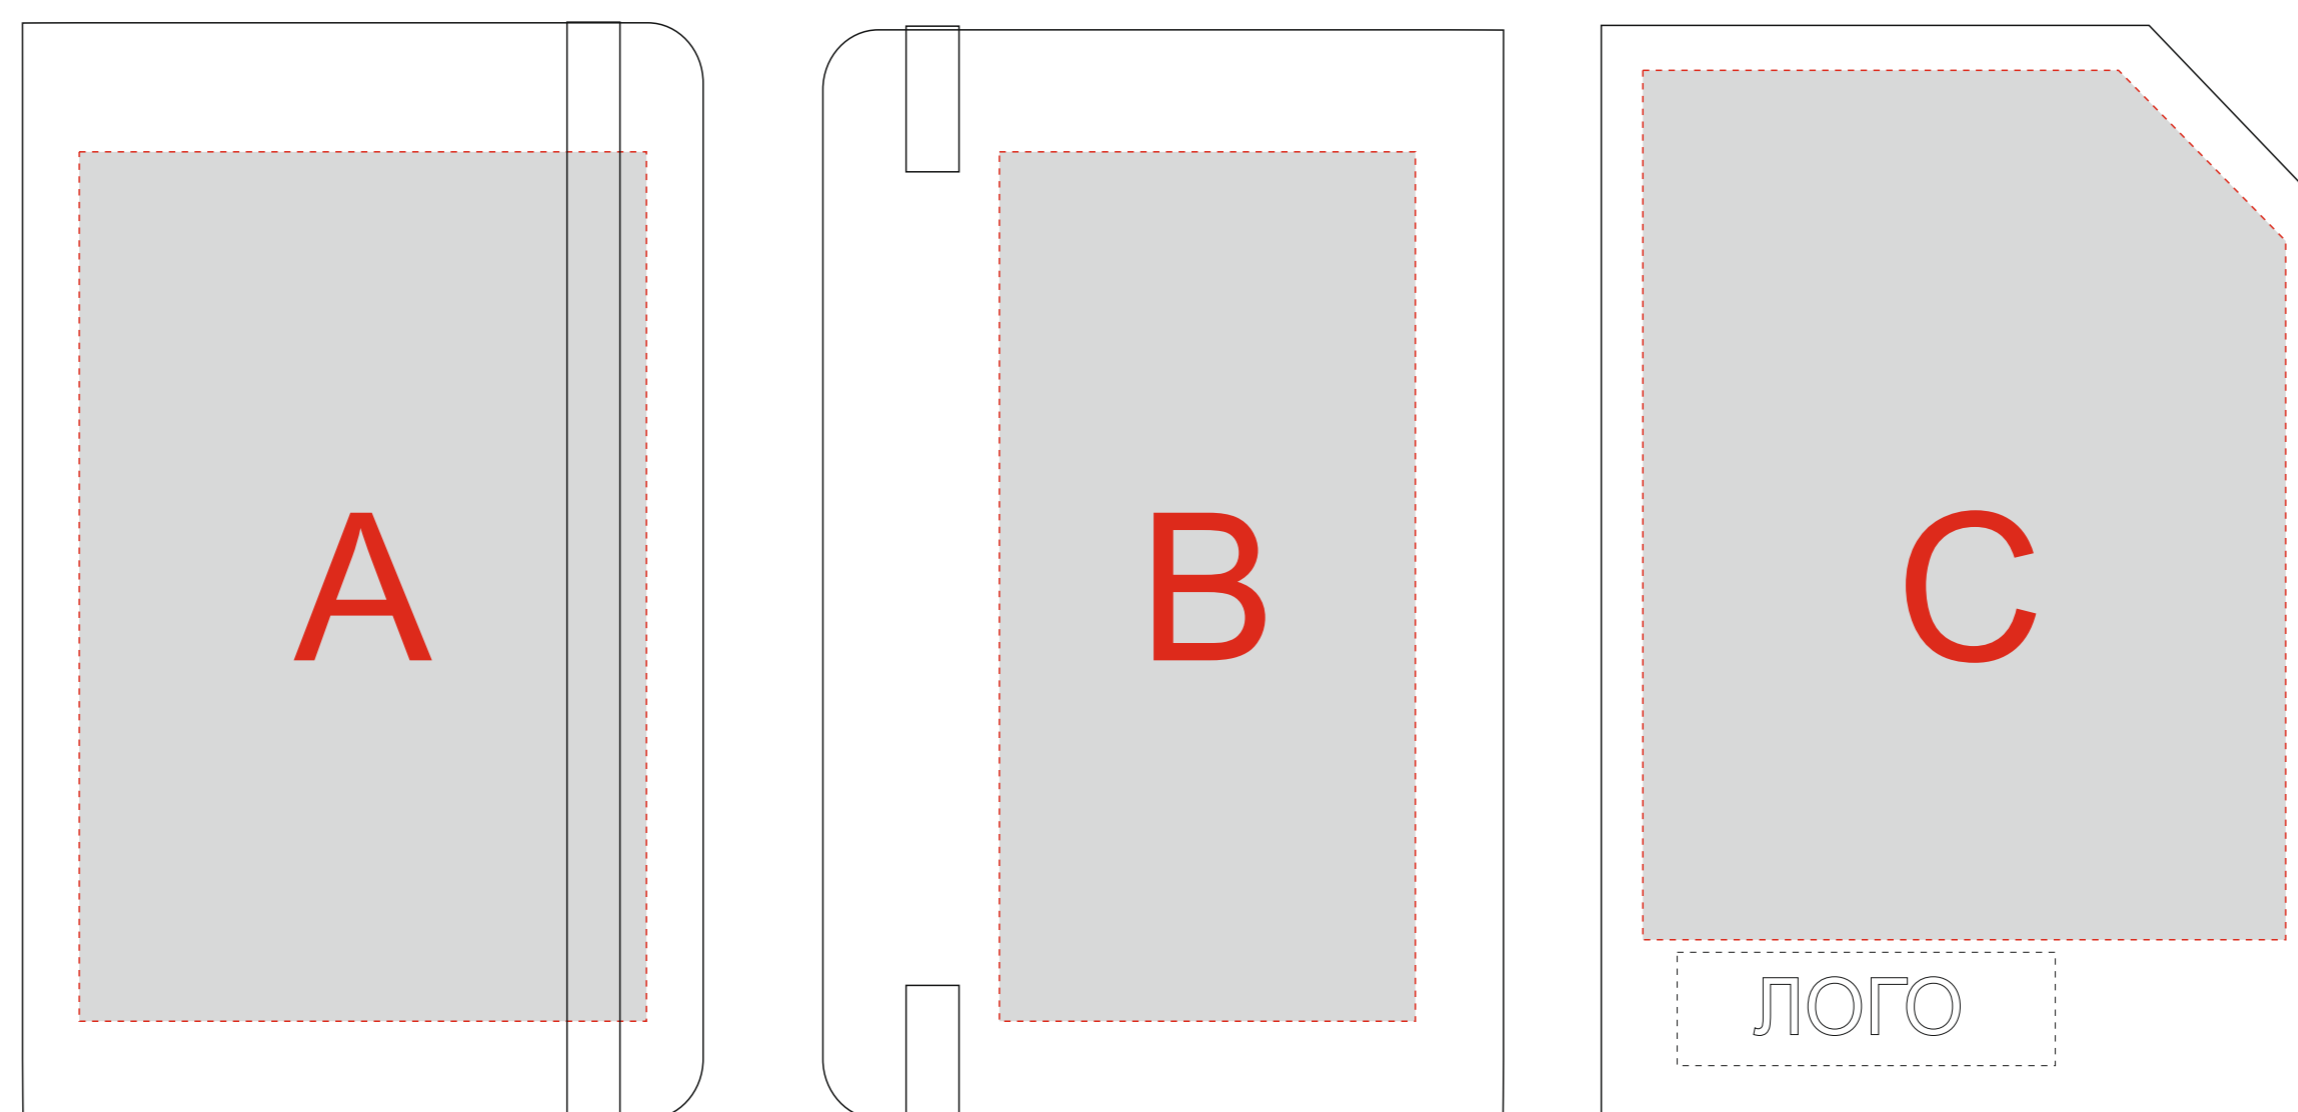

Арт 7831, 7872, 7821

А	Вид нанесения	Макс площадь (Ш*В)
	Тиснение	75x95мм
	Шильд спектрум	75x115мм
	Металлостикер	75x115мм

В	Вид нанесения	Макс площадь (Ш*В)
	Тиснение	55x95мм
	Шильд спектрум	55x115мм
	Металлостикер	55x115мм

С	Вид нанесения	Макс площадь (Ш*В)
	Шильд спектрум	85x115мм
	Металлостикер	85x115мм