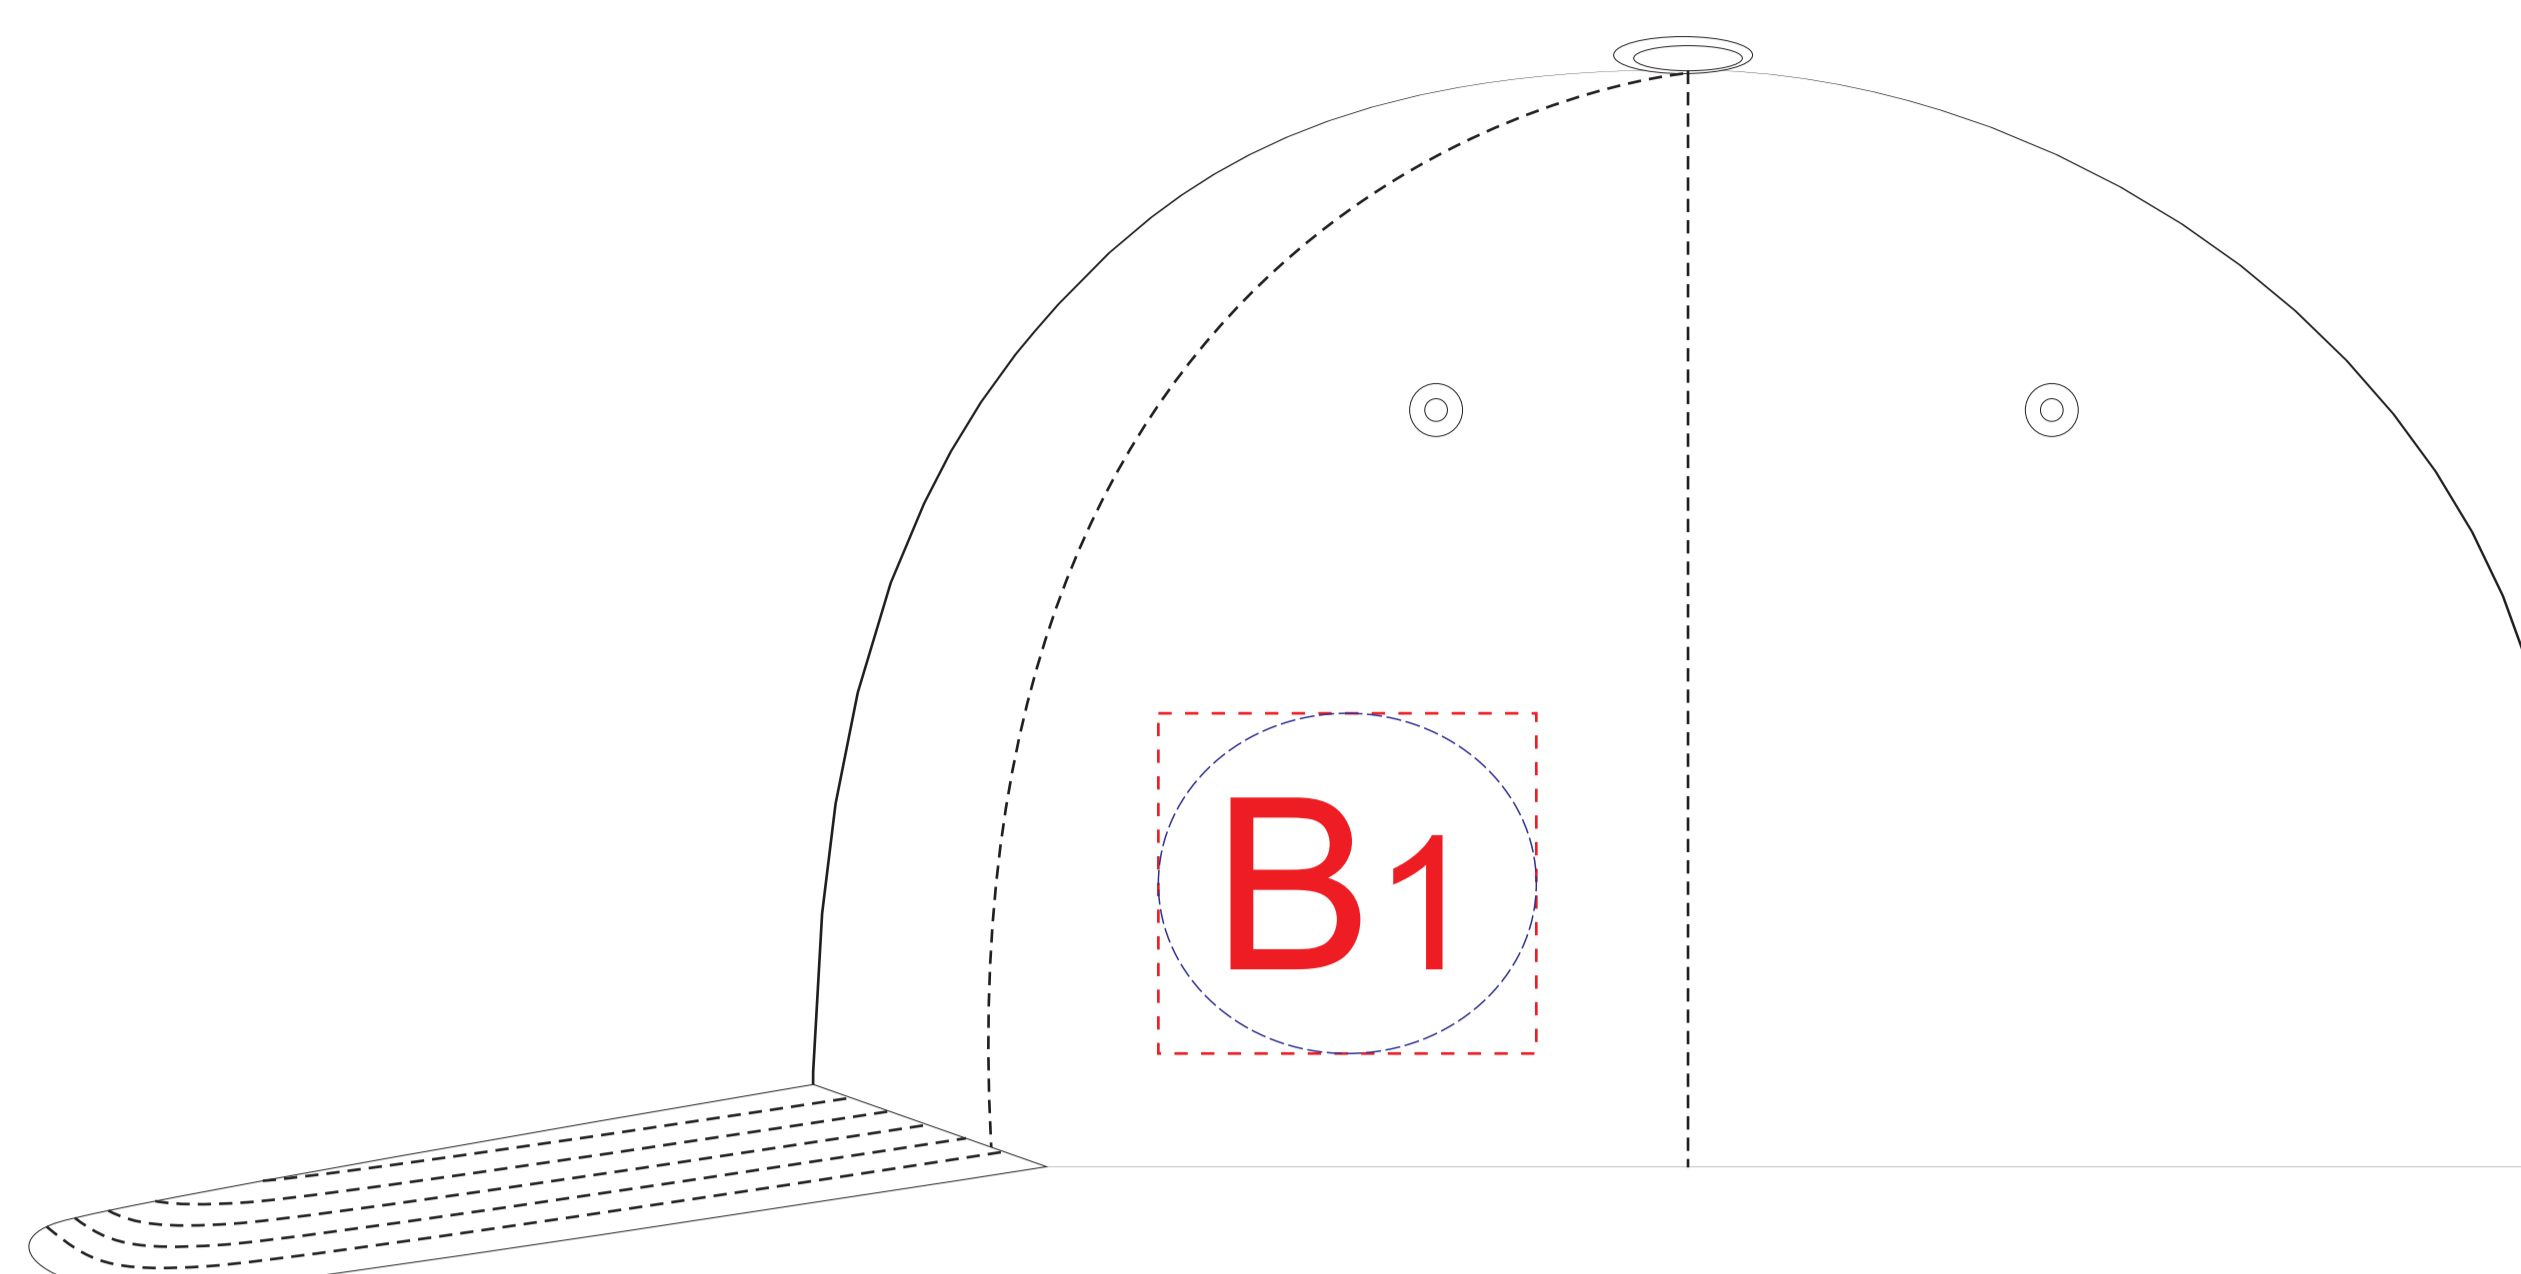

вид спереди

левый бок

правый бок

A	Вид нанесения	Макс площадь (Ш*В)
	Термотрансфер	100x45мм
	Вышивка	100x45мм
	Сублимация (только на арт. 70000100)	100x45мм

B	Вид нанесения	Макс площадь (Ш*В)
	Термотрансфер	50x45мм
	Вышивка	50x45мм
	Сублимация (только на арт.70000100)	50x45мм