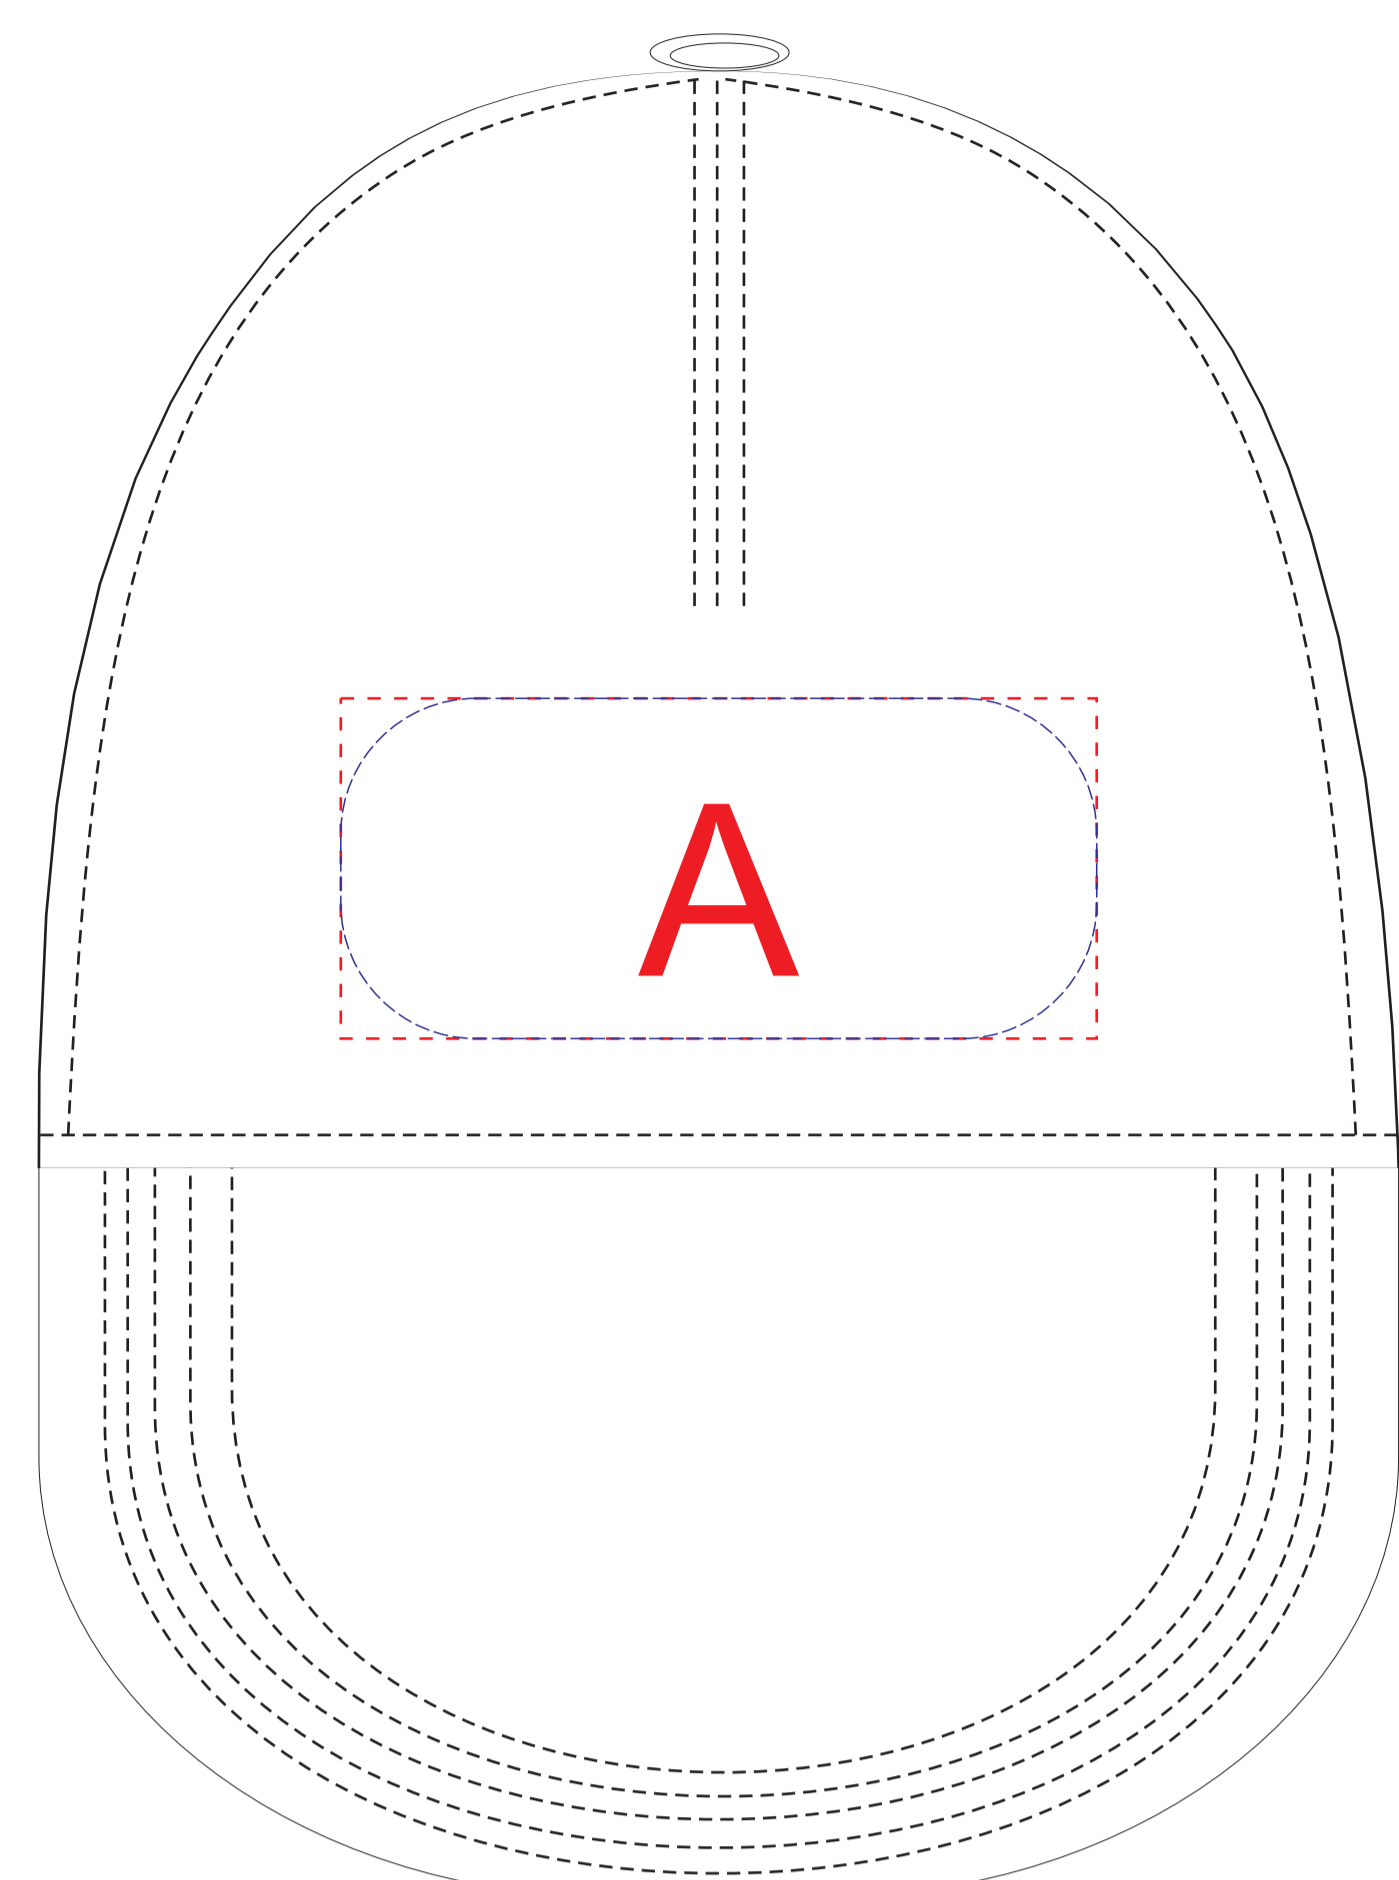

вид спереди

левый бок

правый бок

A	Вид нанесения	Макс площадь (Ш*В)
	Термотрансфер	100x45мм
	Вышивка	100x45мм
	Сублимация (только на арт. 70000100)	100x45мм

B	Вид нанесения	Макс площадь (Ш*В)
	Термотрансфер	50x45мм
	Вышивка	50x45мм
	Сублимация (только на арт.70000100)	50x45мм