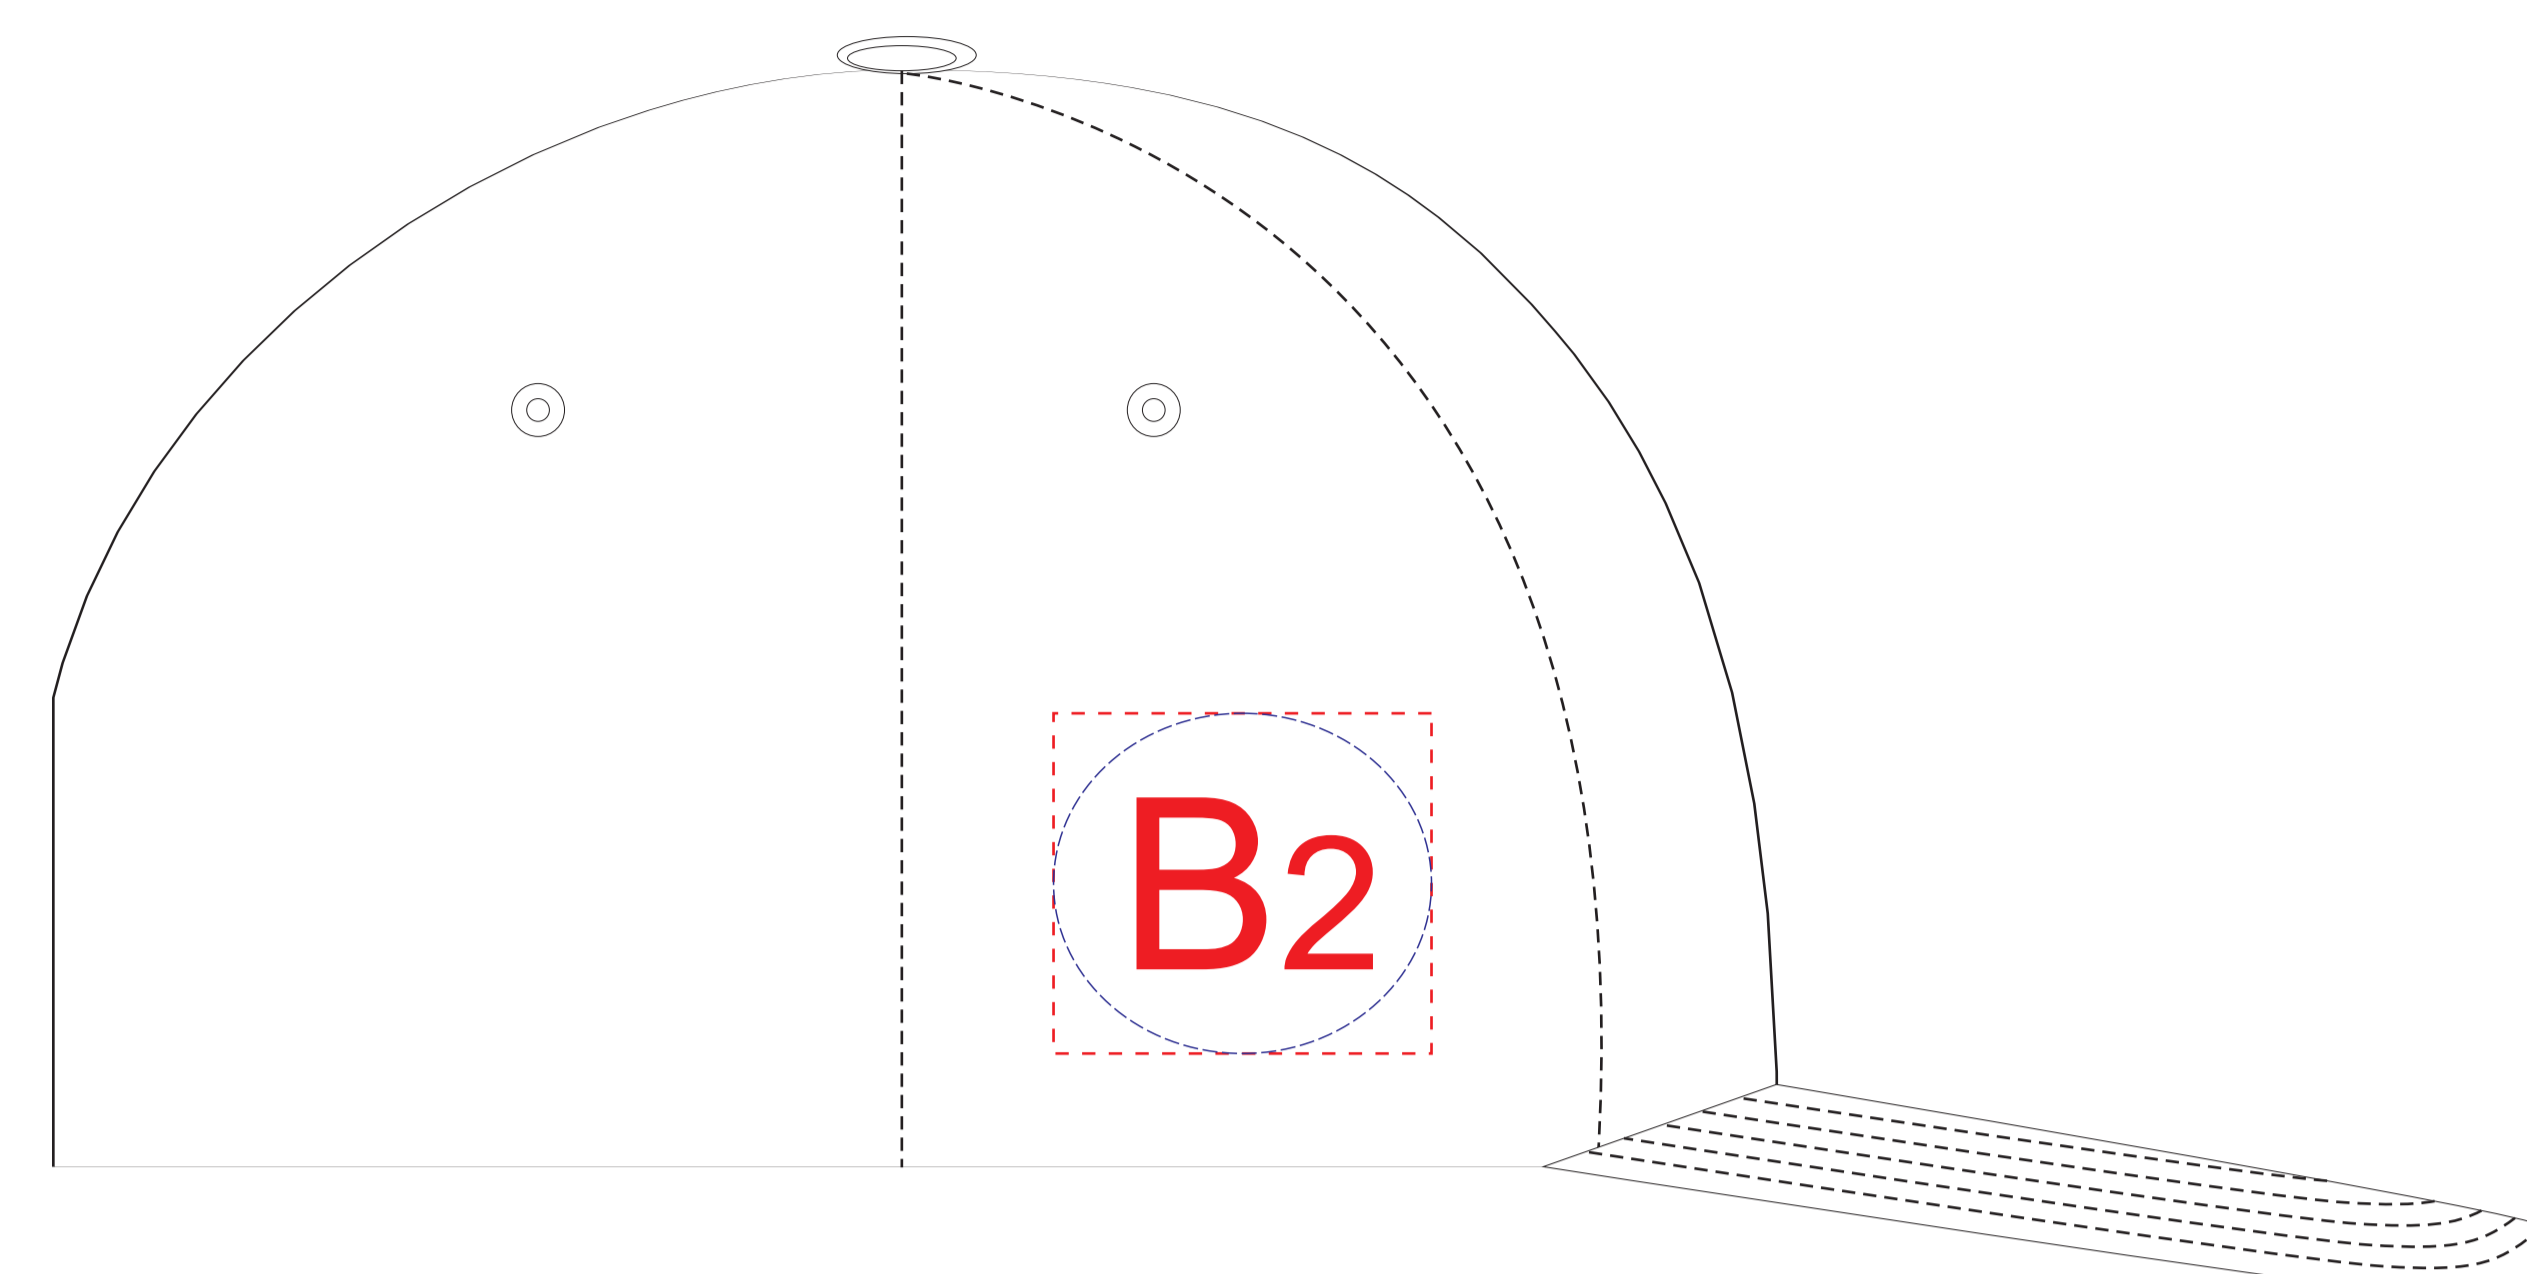

вид спереди

левый бок

правый бок

A	Вид нанесения	Макс площадь (Ш*В)
	Термотрансфер	100x45мм
	Вышивка	100x45мм
	Сублимация (только на арт. 70000100)	100x45мм

B	Вид нанесения	Макс площадь (Ш*В)
	Термотрансфер	50x45мм
	Вышивка	50x45мм
	Сублимация (только на арт.70000100)	50x45мм