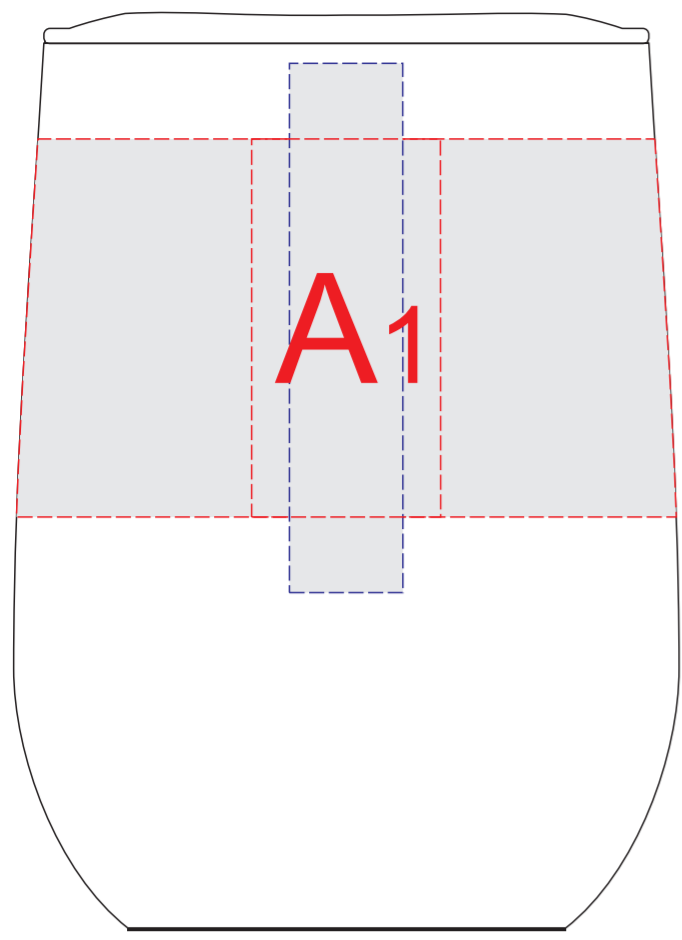

Вид спереди

Вид сзади

Вид слева

Вид справа

Внимание! Круговая гравировка не стыкуется.

A	Вид нанесения	Макс площадь (Ш*В)
	Гравировка	25x50мм
	Круговая гравировка	273x50мм
	УФ печать	15x70