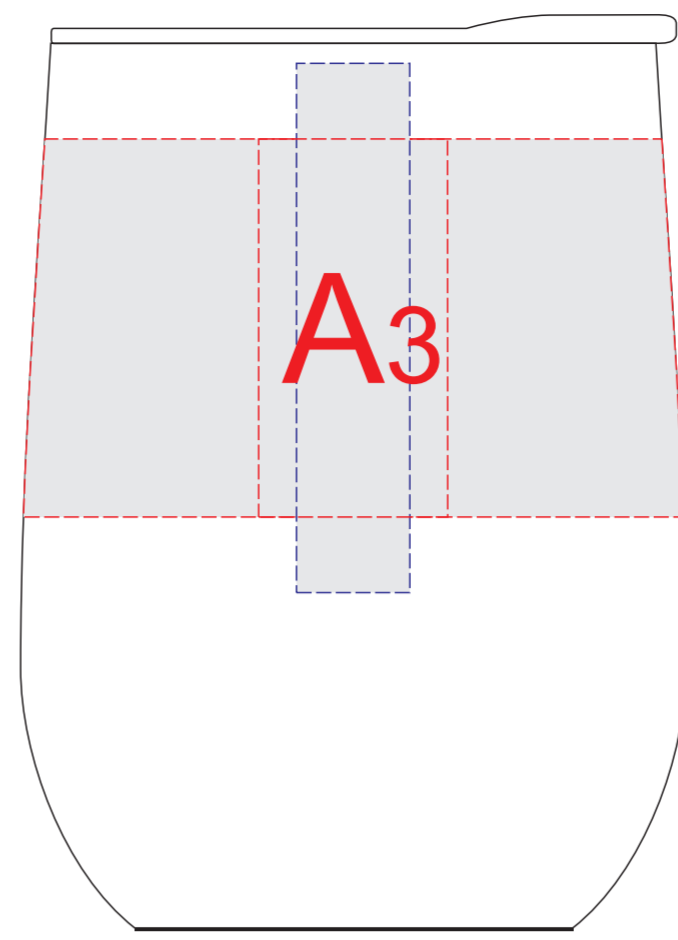

Вид спереди

Вид сзади

Вид слева

Вид справа

Внимание! Круговая гравировка не стыкуется.

A	Вид нанесения	Макс площадь (Ш*В)
	Гравировка	25x50мм
	Круговая гравировка	273x50мм
	УФ печать	15x70