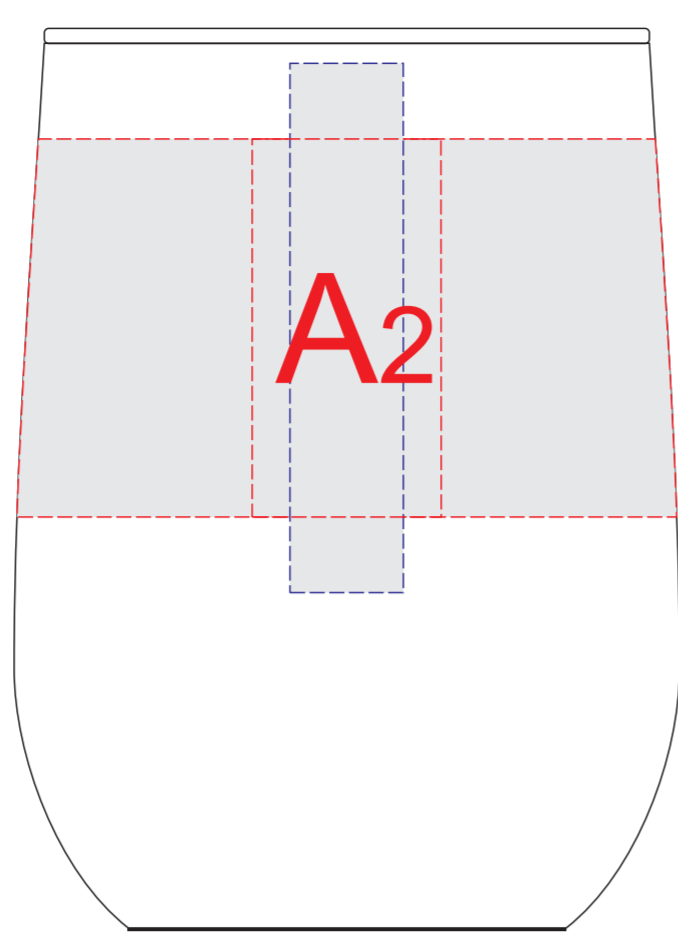

Вид спереди

Вид сзади

Вид слева

Вид справа

Внимание! Круговая гравировка не стыкуется.

A	Вид нанесения	Макс площадь (Ш*В)
	Гравировка	25x50мм
	Круговая гравировка	273x50мм
	УФ печать	15x70