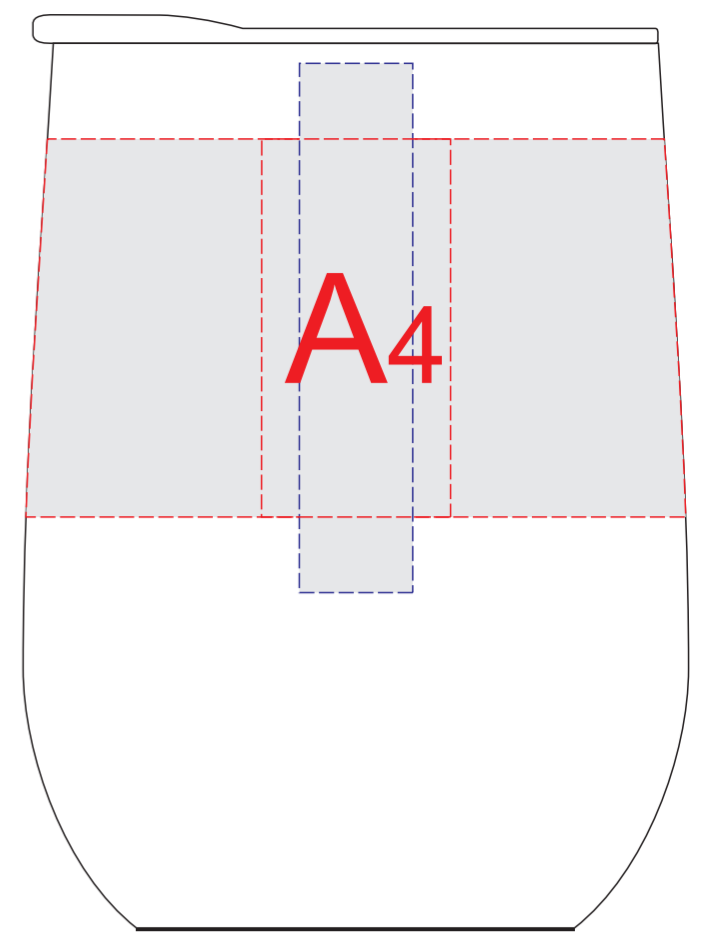

Вид спереди

Вид сзади

Вид слева

Вид справа

Внимание! Круговая гравировка не стыкуется.

A	Вид нанесения	Макс площадь (Ш*В)
	Гравировка	25x50мм
	Круговая гравировка	273x50мм
	УФ печать	15x70