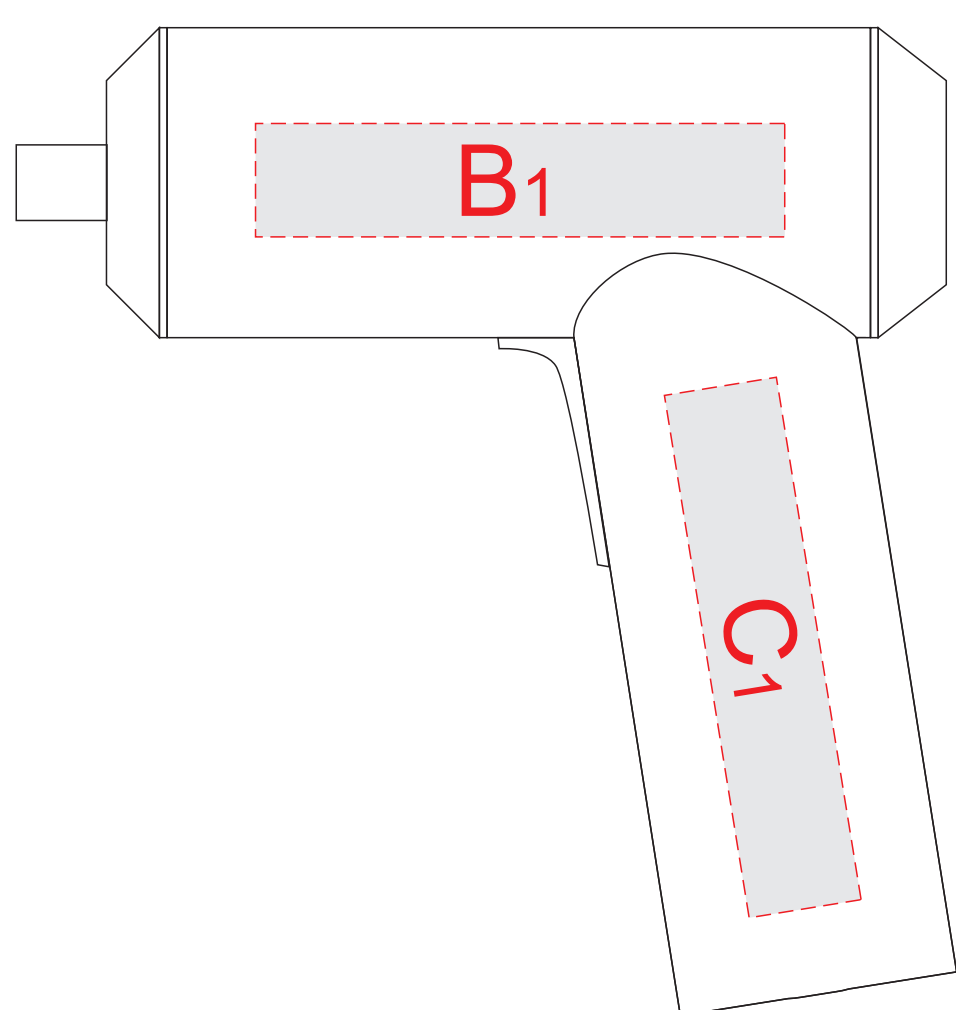

Внимание! Для нанесения термотрансфер рекомендуем не использовать мелкие элементы и тонкие линии из-за особенностей структуры материала.

Чехол, вид сверху

Чехол, вид снизу

сторона 1

сторона 2

коробочка, вид сверху

<b>A</b>	Вид нанесения	Макс площадь (Ш*В)
	Термотрансфер	80x80мм

<b>B</b>	Вид нанесения	Макс площадь (Ш*В)	<b>D</b>	Вид нанесения	Макс площадь (Ш*В)
	Тампопечать	50x15мм		Тампопечать	20x20мм
<b>C</b>	Вид нанесения	Макс площадь (Ш*В)	<b>E</b>	Вид нанесения	Макс площадь (Ш*В)
	Тампопечать	50x15мм		Тампопечать	50x10мм