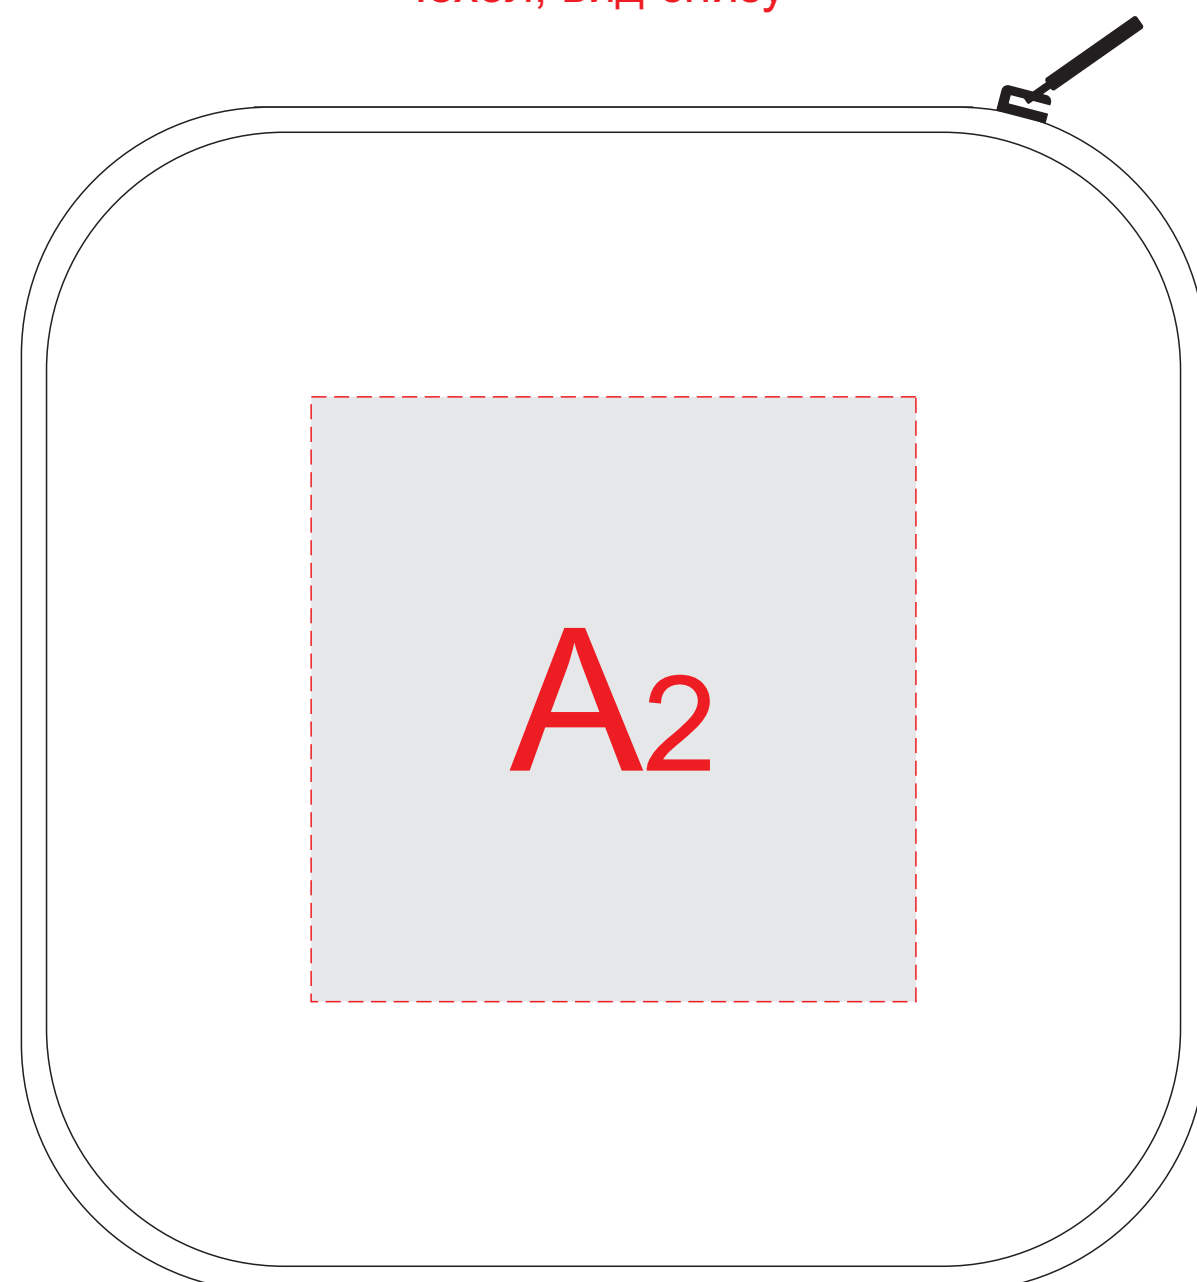

Внимание! Для нанесения термотрансфер рекомендуем не использовать мелкие элементы и тонкие линии из-за особенностей структуры материала.

Чехол, вид сверху

Чехол, вид снизу

сторона 1

сторона 2

коробочка, вид сверху

<b>A</b>	Вид нанесения	Макс площадь (Ш*В)
	Термотрансфер	80x80мм

<b>B</b>	Вид нанесения	Макс площадь (Ш*В)	<b>D</b>	Вид нанесения	Макс площадь (Ш*В)
	Тампопечать	50x15мм		Тампопечать	20x20мм
<b>C</b>	Вид нанесения	Макс площадь (Ш*В)	<b>E</b>	Вид нанесения	Макс площадь (Ш*В)
	Тампопечать	50x15мм		Тампопечать	50x10мм