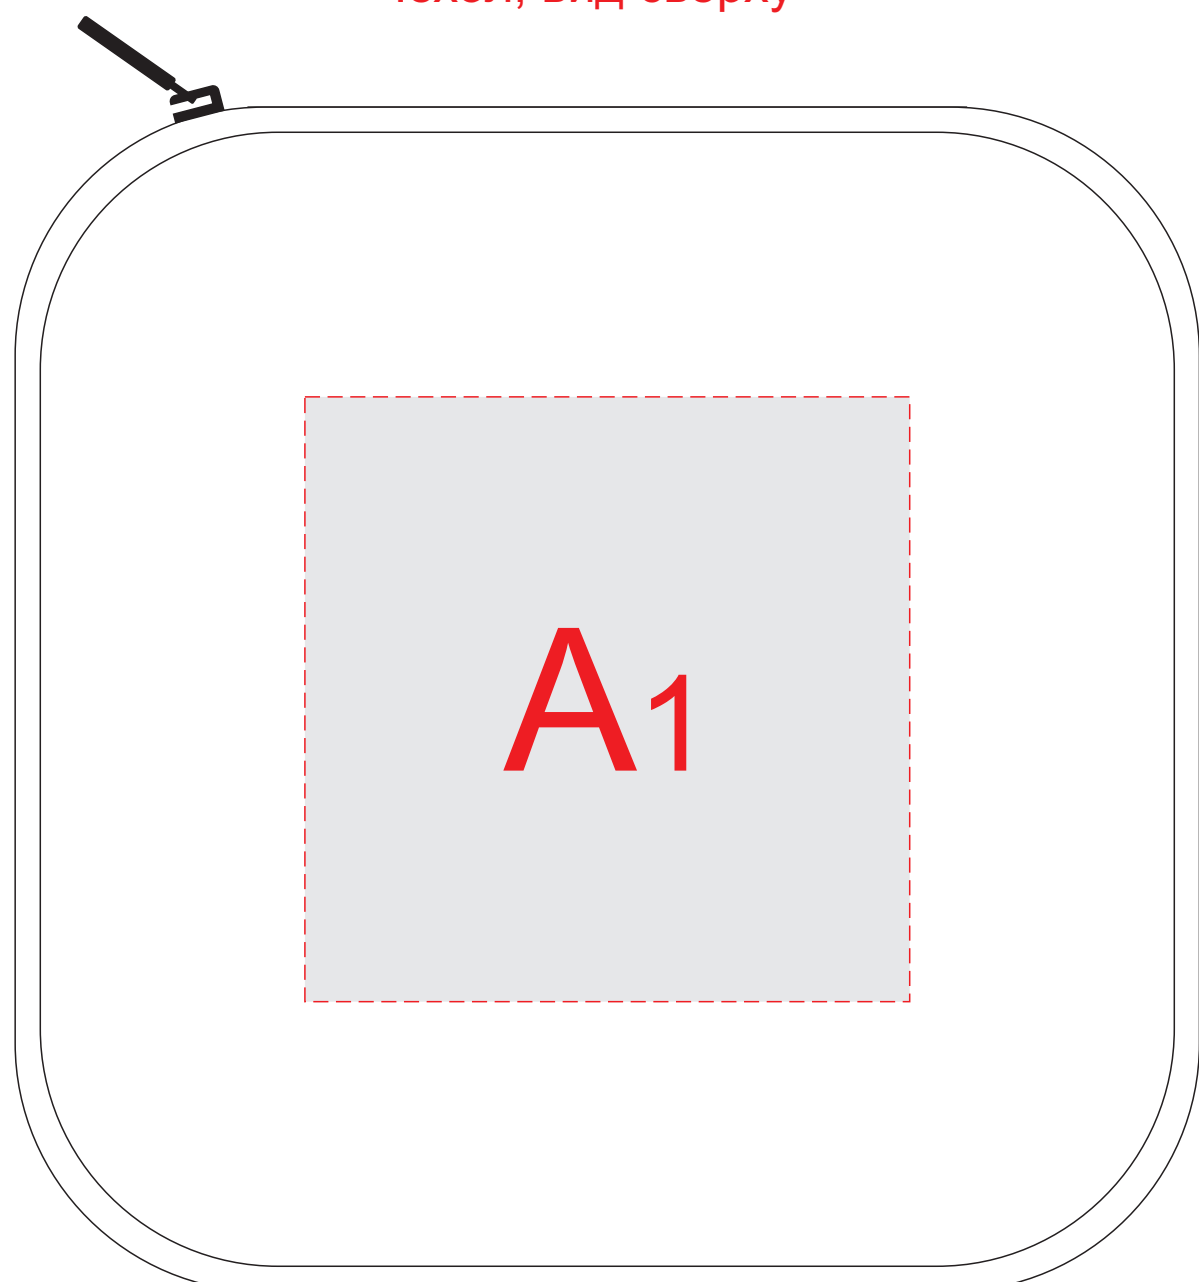

Внимание! Для нанесения термотрансфер рекомендуем не использовать мелкие элементы и тонкие линии из-за особенностей структуры материала.

Чехол, вид сверху

Чехол, вид снизу

сторона 1

сторона 2

коробочка, вид сверху

<b>A</b>	Вид нанесения	Макс площадь (Ш*В)
	Термотрансфер	80x80мм

<b>B</b>	Вид нанесения	Макс площадь (Ш*В)	<b>D</b>	Вид нанесения	Макс площадь (Ш*В)
	Тампопечать	50x15мм		Тампопечать	20x20мм
<b>C</b>	Вид нанесения	Макс площадь (Ш*В)	<b>E</b>	Вид нанесения	Макс площадь (Ш*В)
	Тампопечать	50x15мм		Тампопечать	50x10мм