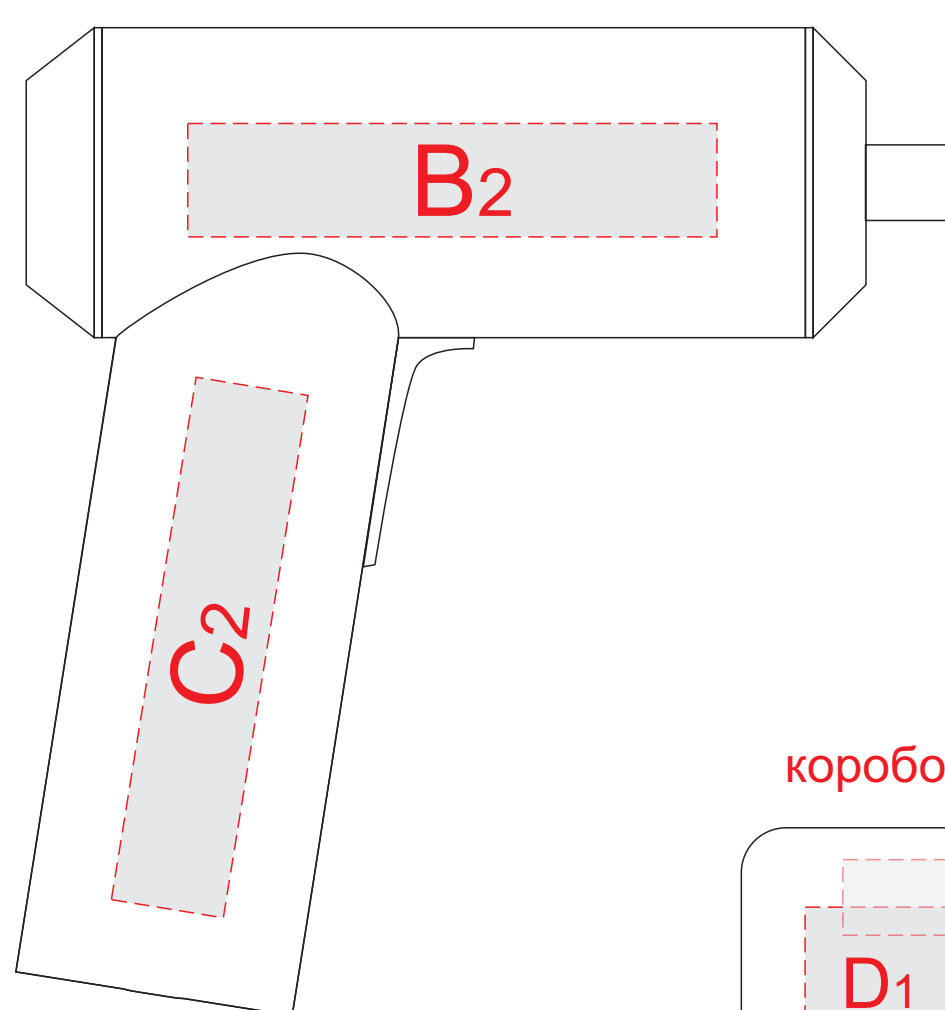

Внимание! Для нанесения термотрансфер рекомендуем не использовать мелкие элементы и тонкие линии из-за особенностей структуры материала.

Чехол, вид сверху

Чехол, вид снизу

сторона 1

сторона 2

коробочка, вид сверху

<b>A</b>	Вид нанесения	Макс площадь (Ш*В)
	Термотрансфер	80x80мм

<b>B</b>	Вид нанесения	Макс площадь (Ш*В)	<b>D</b>	Вид нанесения	Макс площадь (Ш*В)
	Тампопечать	50x15мм		Тампопечать	20x20мм
<b>C</b>	Вид нанесения	Макс площадь (Ш*В)	<b>E</b>	Вид нанесения	Макс площадь (Ш*В)
	Тампопечать	50x15мм		Тампопечать	50x10мм