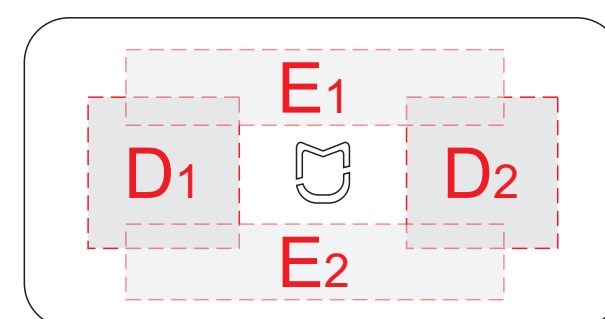

Внимание! Для нанесения термотрансфер рекомендуем не использовать мелкие элементы и тонкие линии из-за особенностей структуры материала.

Чехол, вид сверху

Чехол, вид снизу

сторона 1

сторона 2

коробочка, вид сверху

<b>A</b>	Вид нанесения	Макс площадь (Ш*В)
	Термотрансфер	80x80мм

<b>B</b>	Вид нанесения	Макс площадь (Ш*В)	<b>D</b>	Вид нанесения	Макс площадь (Ш*В)
	Тампопечать	50x15мм		Тампопечать	20x20мм
<b>C</b>	Вид нанесения	Макс площадь (Ш*В)	<b>E</b>	Вид нанесения	Макс площадь (Ш*В)
	Тампопечать	50x15мм		Тампопечать	50x10мм