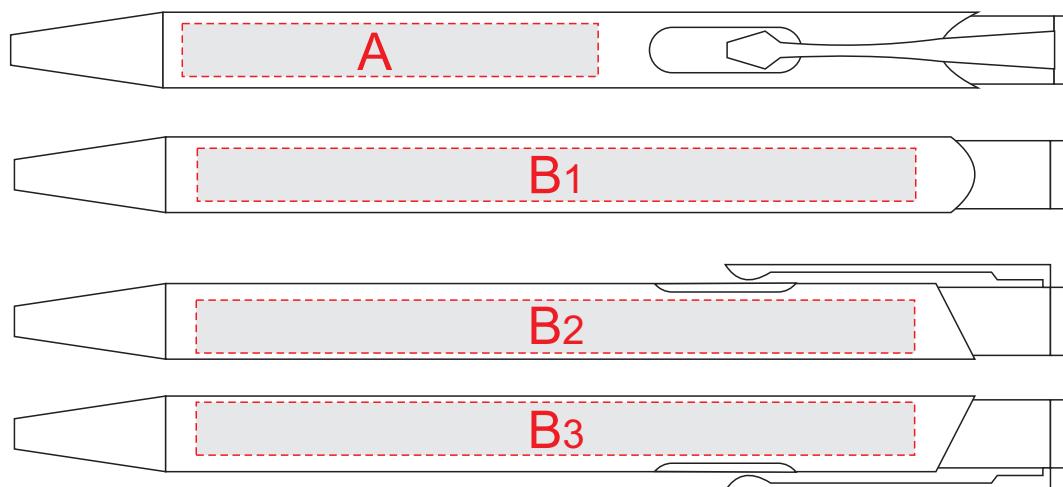

Арт. 30490

А	Вид нанесения	Макс площадь (Ш*В)
	Гравировка	55х6мм
	Тампопечать	50х7мм

В	Вид нанесения	Макс площадь (Ш*В)
	Гравировка	95х6мм
	Тампопечать	50х7мм