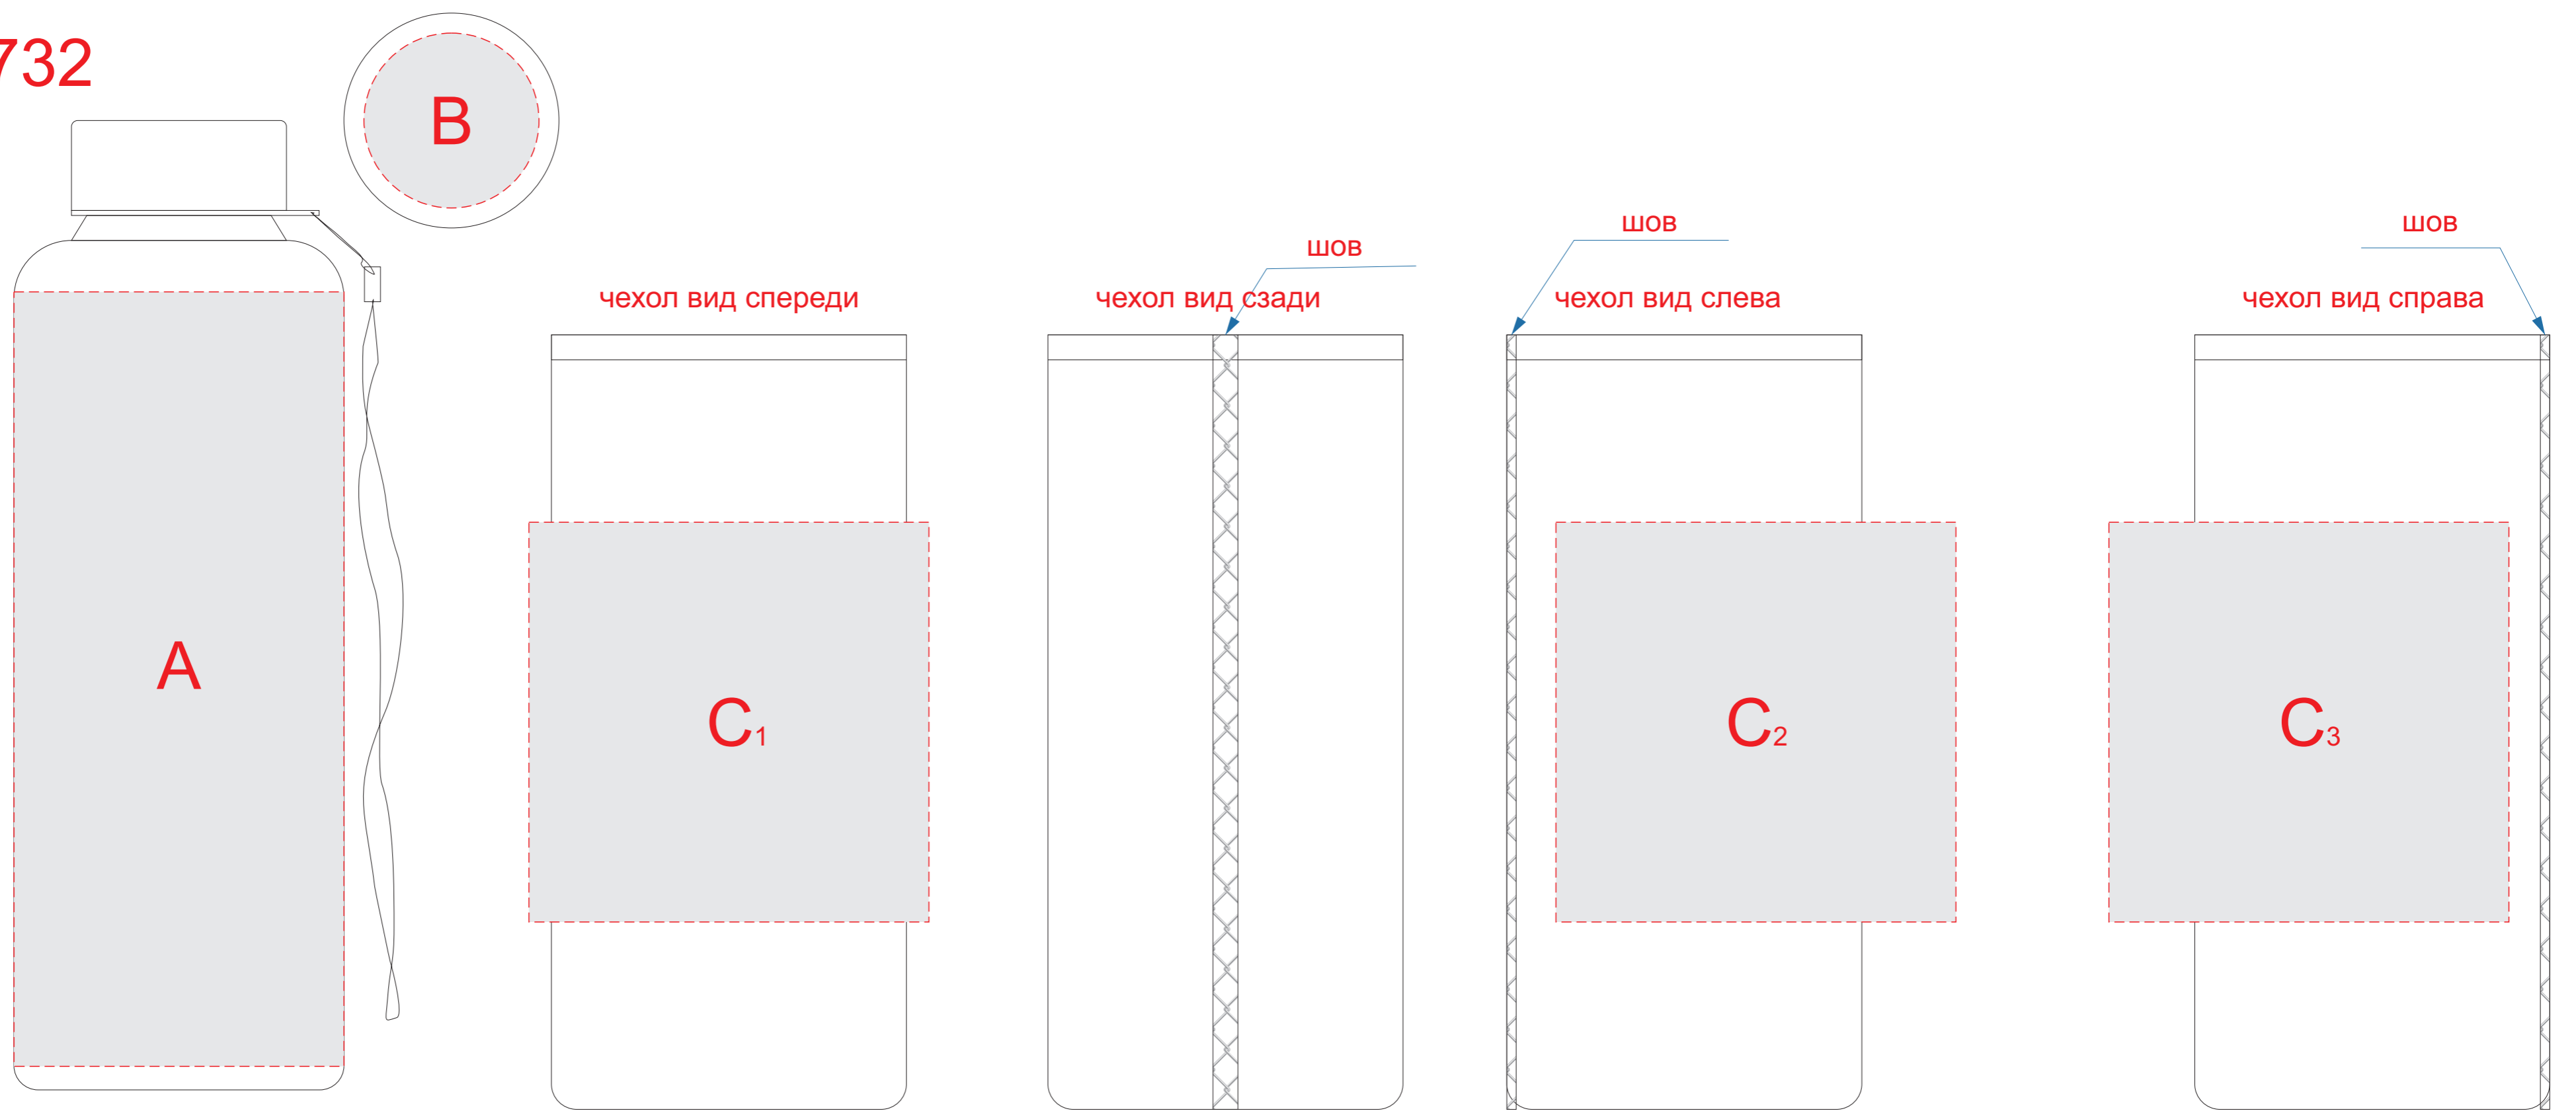

Арт 88732

A	Вид нанесения	Макс площадь (Ш*В)
	Тампопечать	30x45мм
	Цифровая печать	200x155мм
	Круговая трафаретная печать	198x120мм

B	Вид нанесения	Макс площадь (Ш*В)
	Тампопечать	30x30мм
	Цифровая печать	35x35мм
	Смола	35x35мм
	Уф печать	30x30мм
	Гравировка	35x35мм

C	Вид нанесения	Макс площадь (Ш*В)
	Термотрансфер	80x80мм