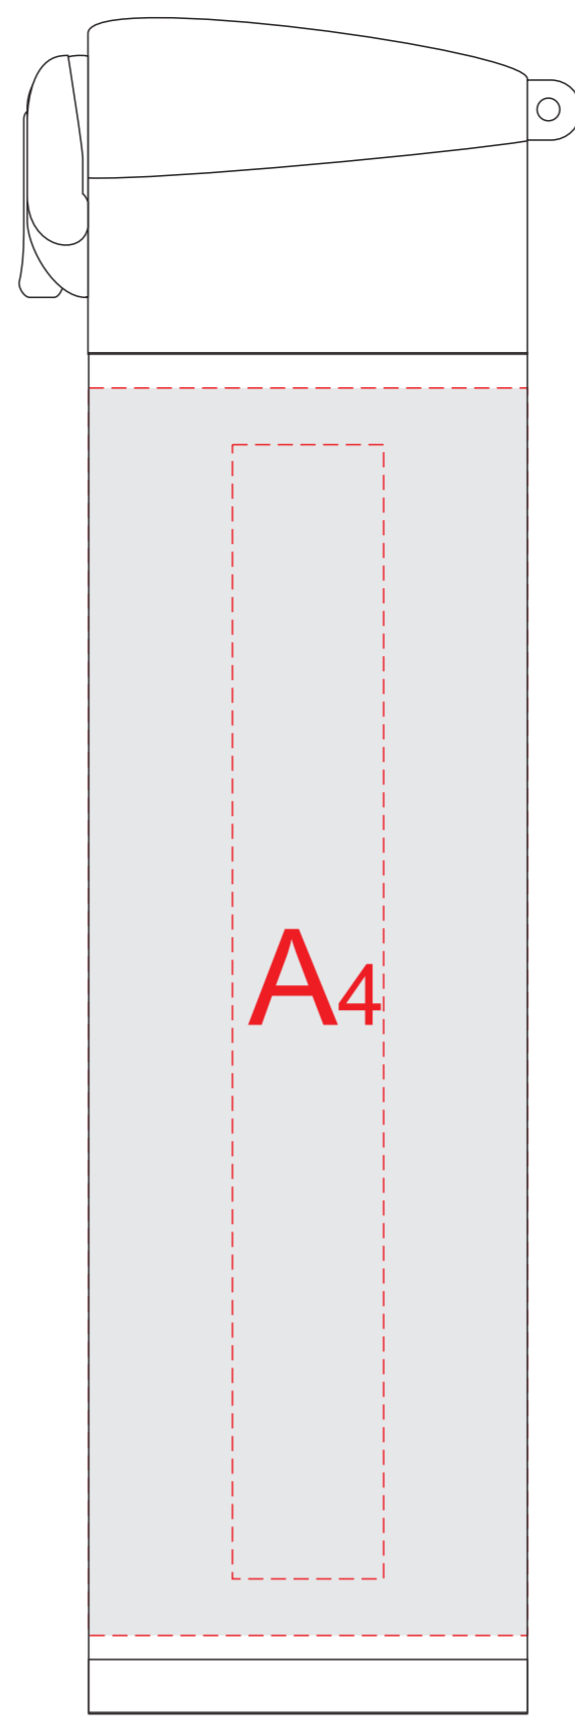

вид спереди

вид слева

вид сзади

вид справа

образец для круговой гравировки

образец для цифровой печати

образец для круговой трафаретной печати

A	Вид нанесения	Макс площадь (Ш*В)
	Гравировка	20x150мм
	Круговая гравировка	182x150мм
	Тампопечать	25x45мм
	Круговая трафаретная печать	165x130мм
	Цифровая печать	182x165мм

B	Вид нанесения	Макс площадь (Ш*В)
	Смола	25x25мм
	Цифровая печать	25x25мм