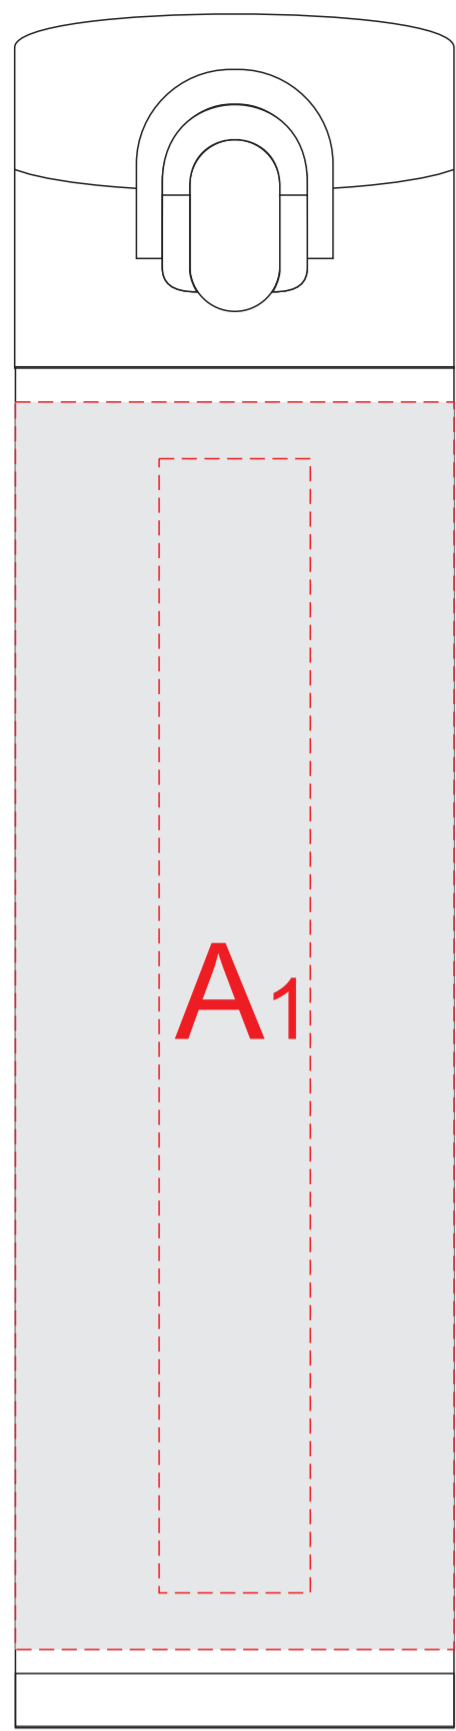

вид спереди

вид слева

вид сзади

вид справа

образец для круговой гравировки

образец для цифровой печати

образец для круговой трафаретной печати

A	Вид нанесения	Макс площадь (Ш*В)
	Гравировка	20x150мм
	Круговая гравировка	182x150мм
	Тампопечать	25x45мм
	Круговая трафаретная печать	165x130мм
	Цифровая печать	182x165мм

B	Вид нанесения	Макс площадь (Ш*В)
	Смола	25x25мм
	Цифровая печать	25x25мм