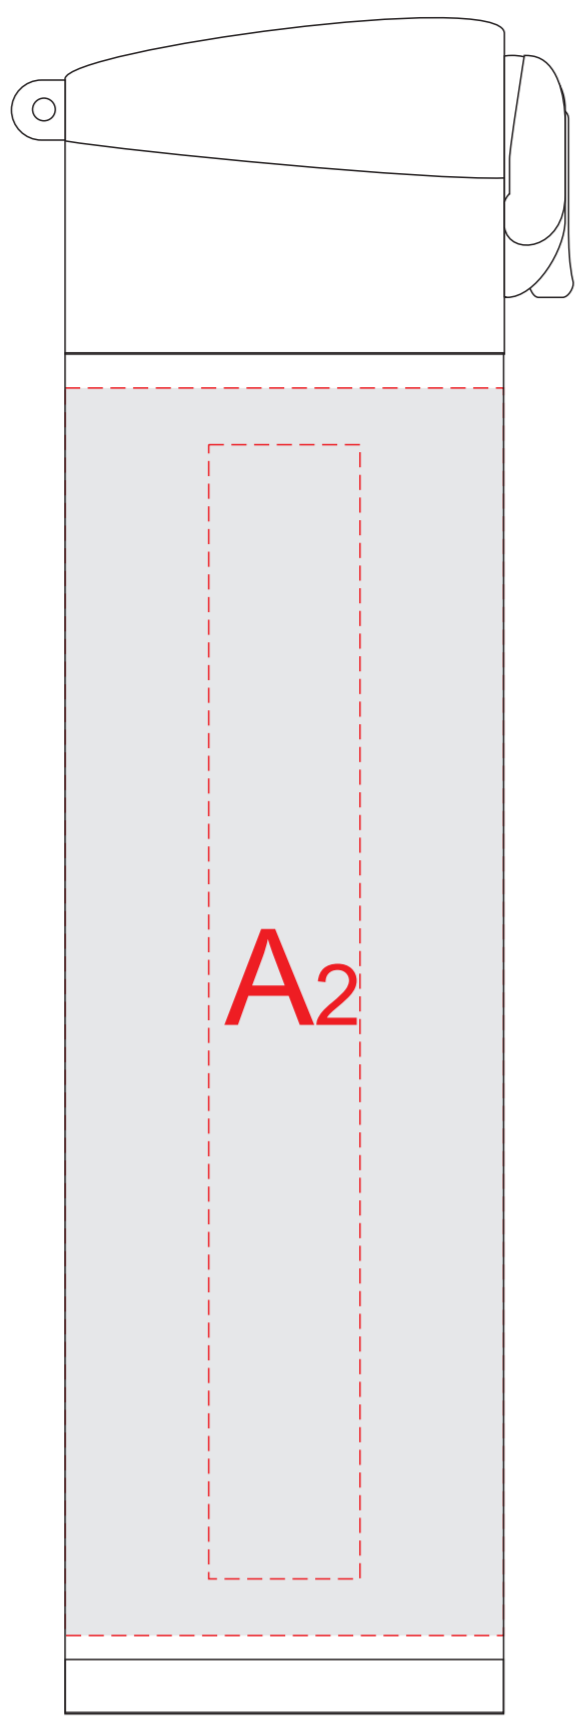

вид спереди

вид слева

вид сзади

вид справа

образец для круговой гравировки

образец для цифровой печати

образец для круговой трафаретной печати

A	Вид нанесения	Макс площадь (Ш*В)
	Гравировка	20x150мм
	Круговая гравировка	182x150мм
	Тампопечать	25x45мм
	Круговая трафаретная печать	165x130мм
	Цифровая печать	182x165мм

B	Вид нанесения	Макс площадь (Ш*В)
	Смола	25x25мм
	Цифровая печать	25x25мм