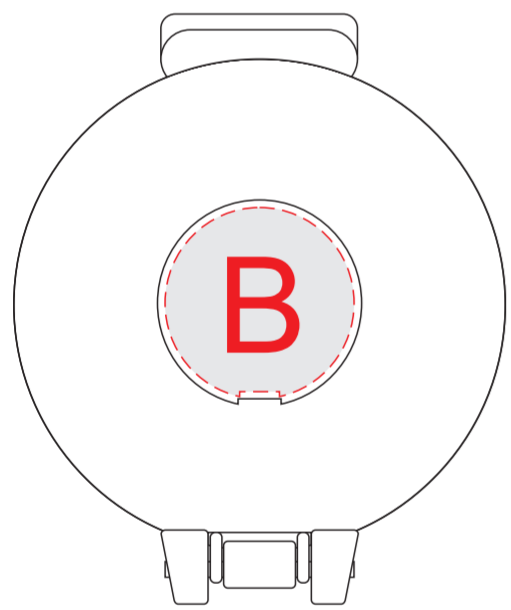

вид спереди

вид слева

вид сзади

вид справа

образец для круговой гравировки

образец для цифровой печати

образец для круговой трафаретной печати

A	Вид нанесения	Макс площадь (Ш*В)
	Гравировка	20x150мм
	Круговая гравировка	182x150мм
	Тампопечать	25x45мм
	Круговая трафаретная печать	165x130мм
	Цифровая печать	182x165мм

B	Вид нанесения	Макс площадь (Ш*В)
	Смола	25x25мм
	Цифровая печать	25x25мм