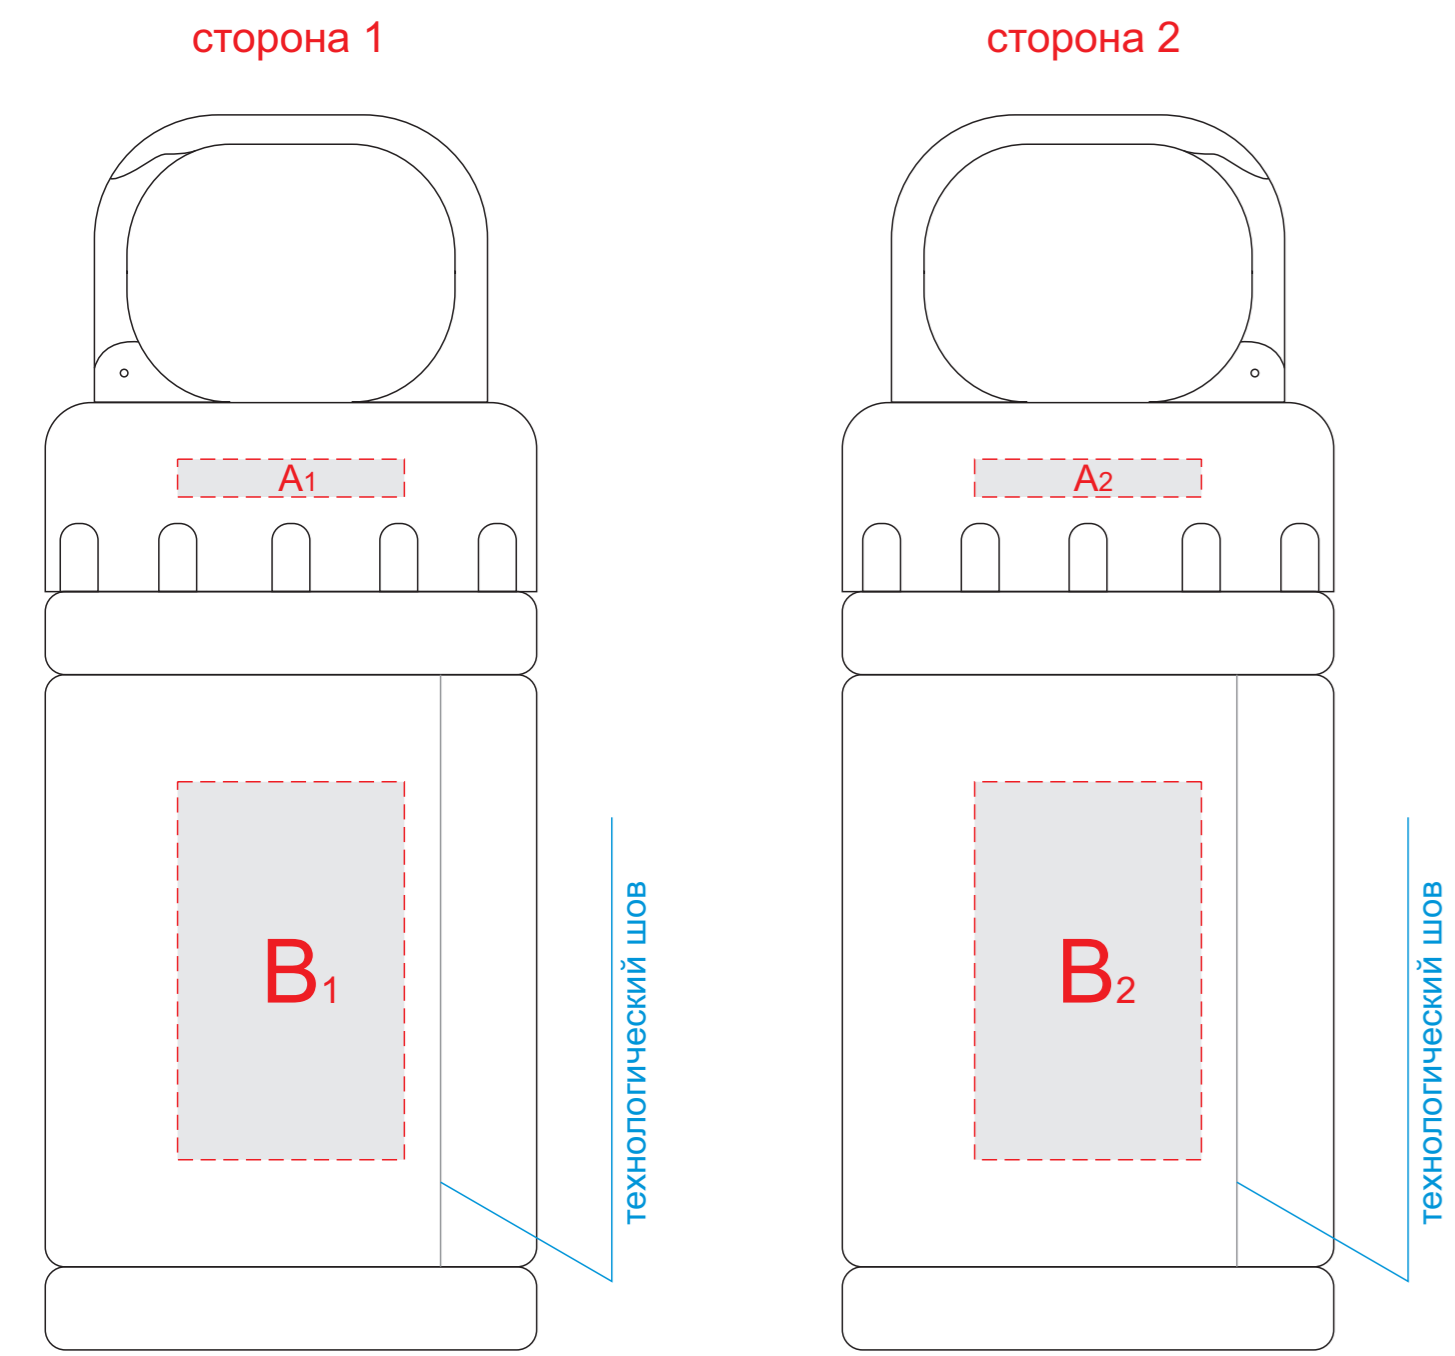

Арт. 126170

Внимание! На теле бутылки присутствуют технологические швы!

A	Вид нанесения	Макс площадь (Ш*В)
	Тампопечать (2+0)	30x5мм
B	Вид нанесения	Макс площадь (Ш*В)
	Тампопечать (2+0)	30x50мм

C	Вид нанесения	Макс площадь (Ш*В)
	Трафаретная печать (1+0)	330x250мм
	Термотрансфер	330x250мм
	Текстильный принтер	330x250мм
	Вышивка	250x230мм
	Сублимация (только для 12617002)	250x230мм

полотенце, масштаб 1:4