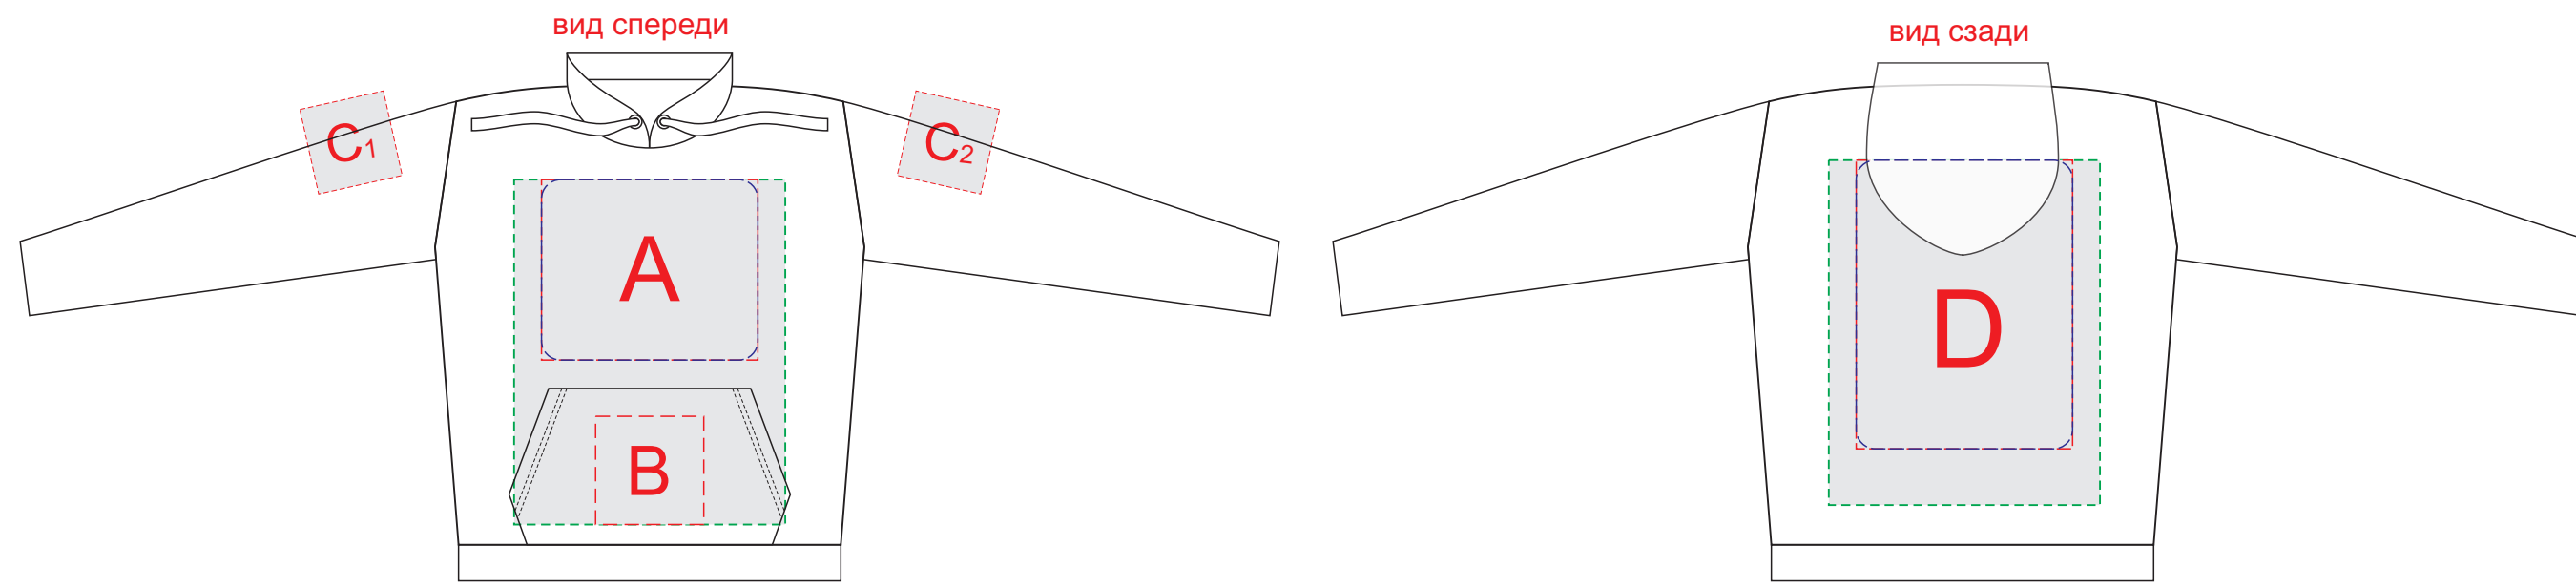

Есть капюшон!

размер XL

Внимание: на размерах менее размера L края изображения максимального поля могут уходить в подмышки. Просим учитывать это при расположении макета!

A	Вид нанесения	Макс площадь (Ш*В)	C	Вид нанесения	Макс площадь (Ш*В)
	Трафаретная печать	250x200мм		D	Термотрансфер
	Термотрансфер	300x250мм			
	Текстильный принтер	376x478мм	Вид нанесения		Макс площадь (Ш*В)
Вышивка	250x230мм	Трафаретная печать	280x320мм		
B	Вид нанесения	Макс площадь (Ш*В)	Термотрансфер	300x300мм	
	Термотрансфер	150x150мм	Текстильный принтер	376x478мм	
			Вышивка	250x230мм	