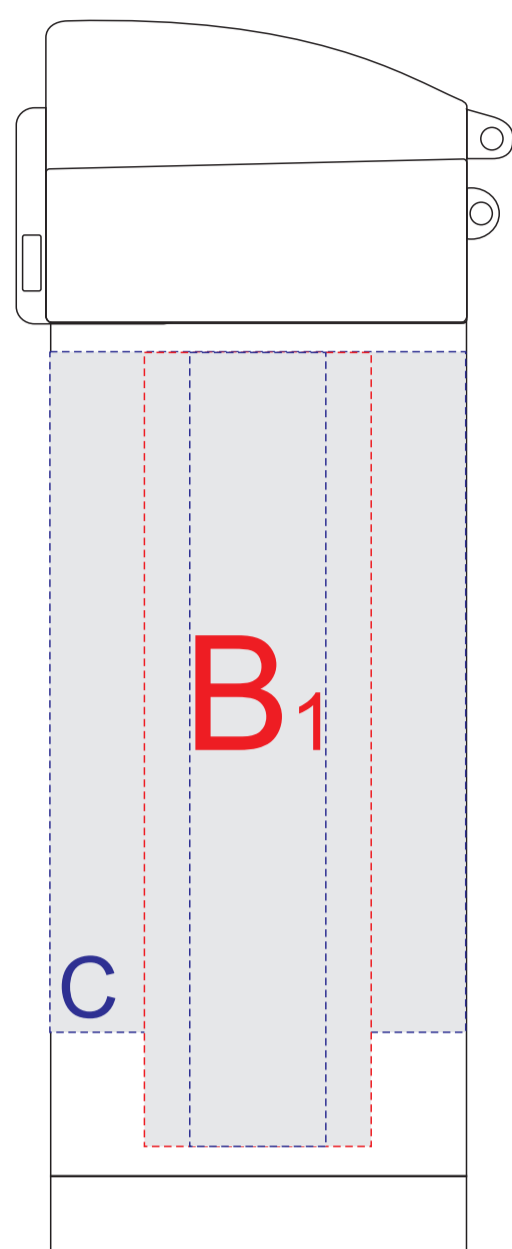

вид спереди

вид справа

вид сзади

вид слева

Внимание! Круговая гравировка не стыкуется!

A	Вид нанесения	Макс площадь (Ш*В)
	Тампопечать	30x50мм
	Гравировка	18x90мм

B	Вид нанесения	Макс площадь (Ш*В)
	Тампопечать	30x50мм
	Гравировка	18x105мм

C	Вид нанесения	Макс площадь (Ш*В)
	Круговая трафаретная печать (1+0)	170x75мм
	Круговая гравировка	178x90мм