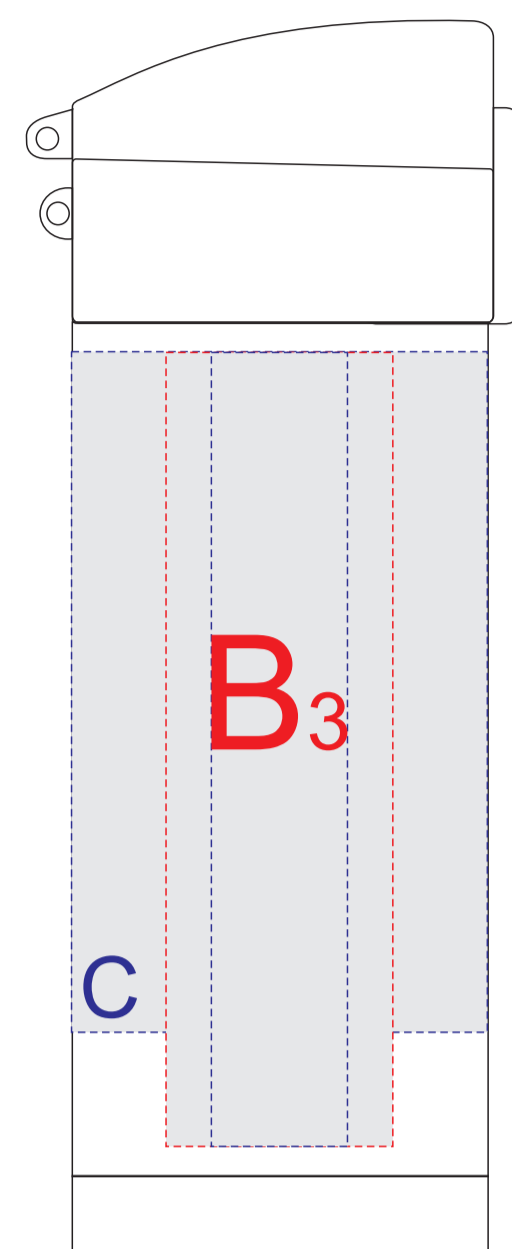

вид спереди

вид справа

вид сзади

вид слева

Внимание! Круговая гравировка не стыкуется!

A	Вид нанесения	Макс площадь (Ш*В)
	Тампопечать	30x50мм
	Гравировка	18x90мм

B	Вид нанесения	Макс площадь (Ш*В)
	Тампопечать	30x50мм
	Гравировка	18x105мм

C	Вид нанесения	Макс площадь (Ш*В)
	Круговая трафаретная печать (1+0)	170x75мм
	Круговая гравировка	178x90мм