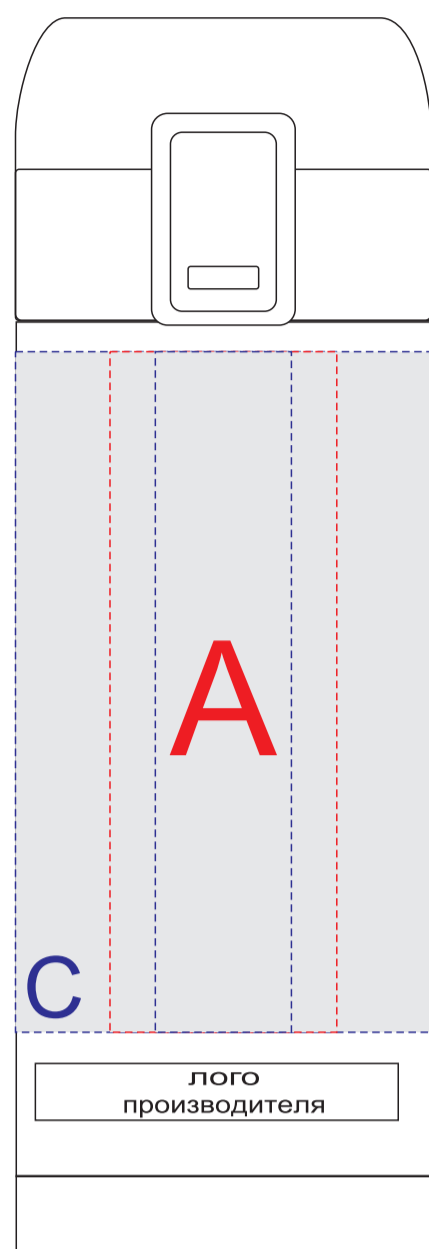

вид спереди

вид справа

вид сзади

вид слева

Внимание! Круговая гравировка не стыкуется!

A	Вид нанесения	Макс площадь (Ш*В)
	Тампопечать	30x50мм
	Гравировка	18x90мм

B	Вид нанесения	Макс площадь (Ш*В)
	Тампопечать	30x50мм
	Гравировка	18x105мм

C	Вид нанесения	Макс площадь (Ш*В)
	Круговая трафаретная печать (1+0)	170x75мм
	Круговая гравировка	178x90мм