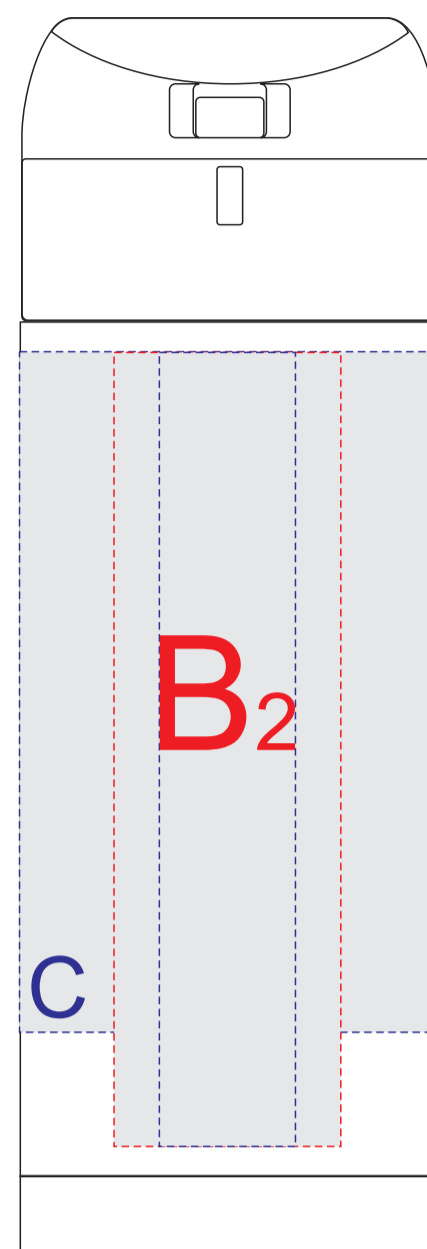

вид спереди

вид справа

вид сзади

вид слева

Внимание! Круговая гравировка не стыкуется!

A	Вид нанесения	Макс площадь (Ш*В)
	Тампопечать	30x50мм
	Гравировка	18x90мм

B	Вид нанесения	Макс площадь (Ш*В)
	Тампопечать	30x50мм
	Гравировка	18x105мм

C	Вид нанесения	Макс площадь (Ш*В)
	Круговая трафаретная печать (1+0)	170x75мм
	Круговая гравировка	178x90мм