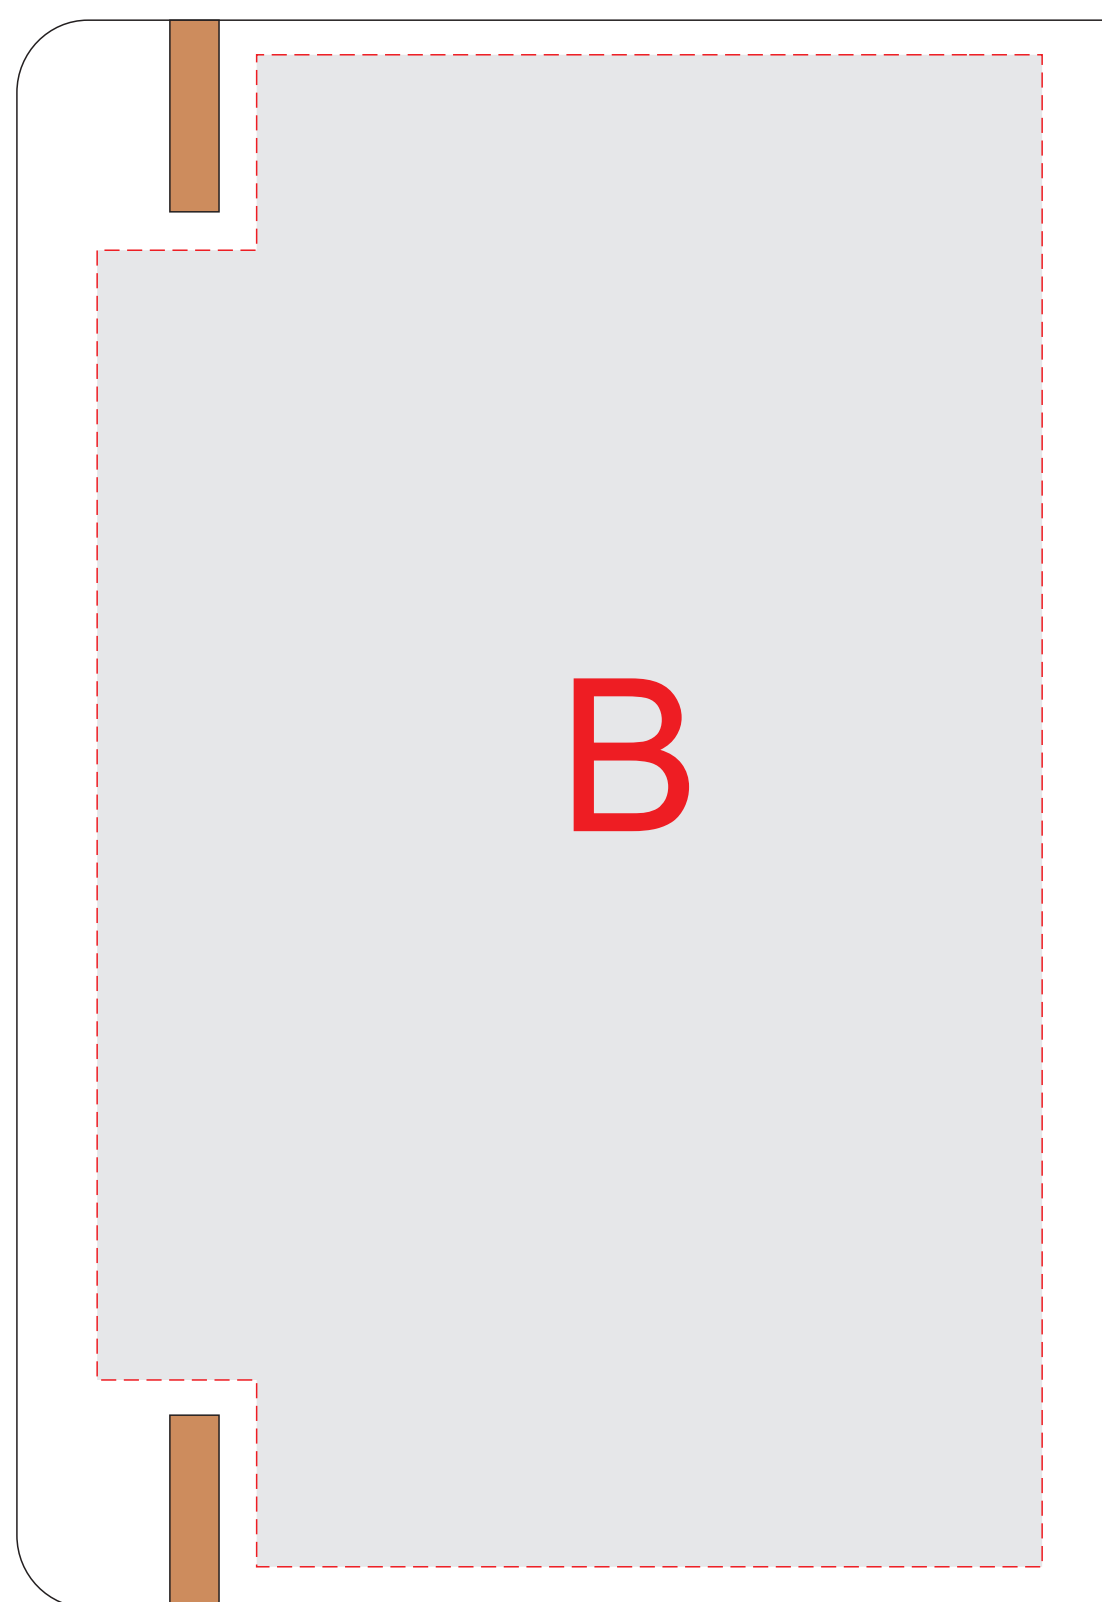

лицо

оборот

A	Вид нанесения	Макс площадь (Ш*В)
	Тиснение (фольга)	95x95мм

B	Вид нанесения	Макс площадь (Ш*В)
	Тиснение (фольга)	95x95мм