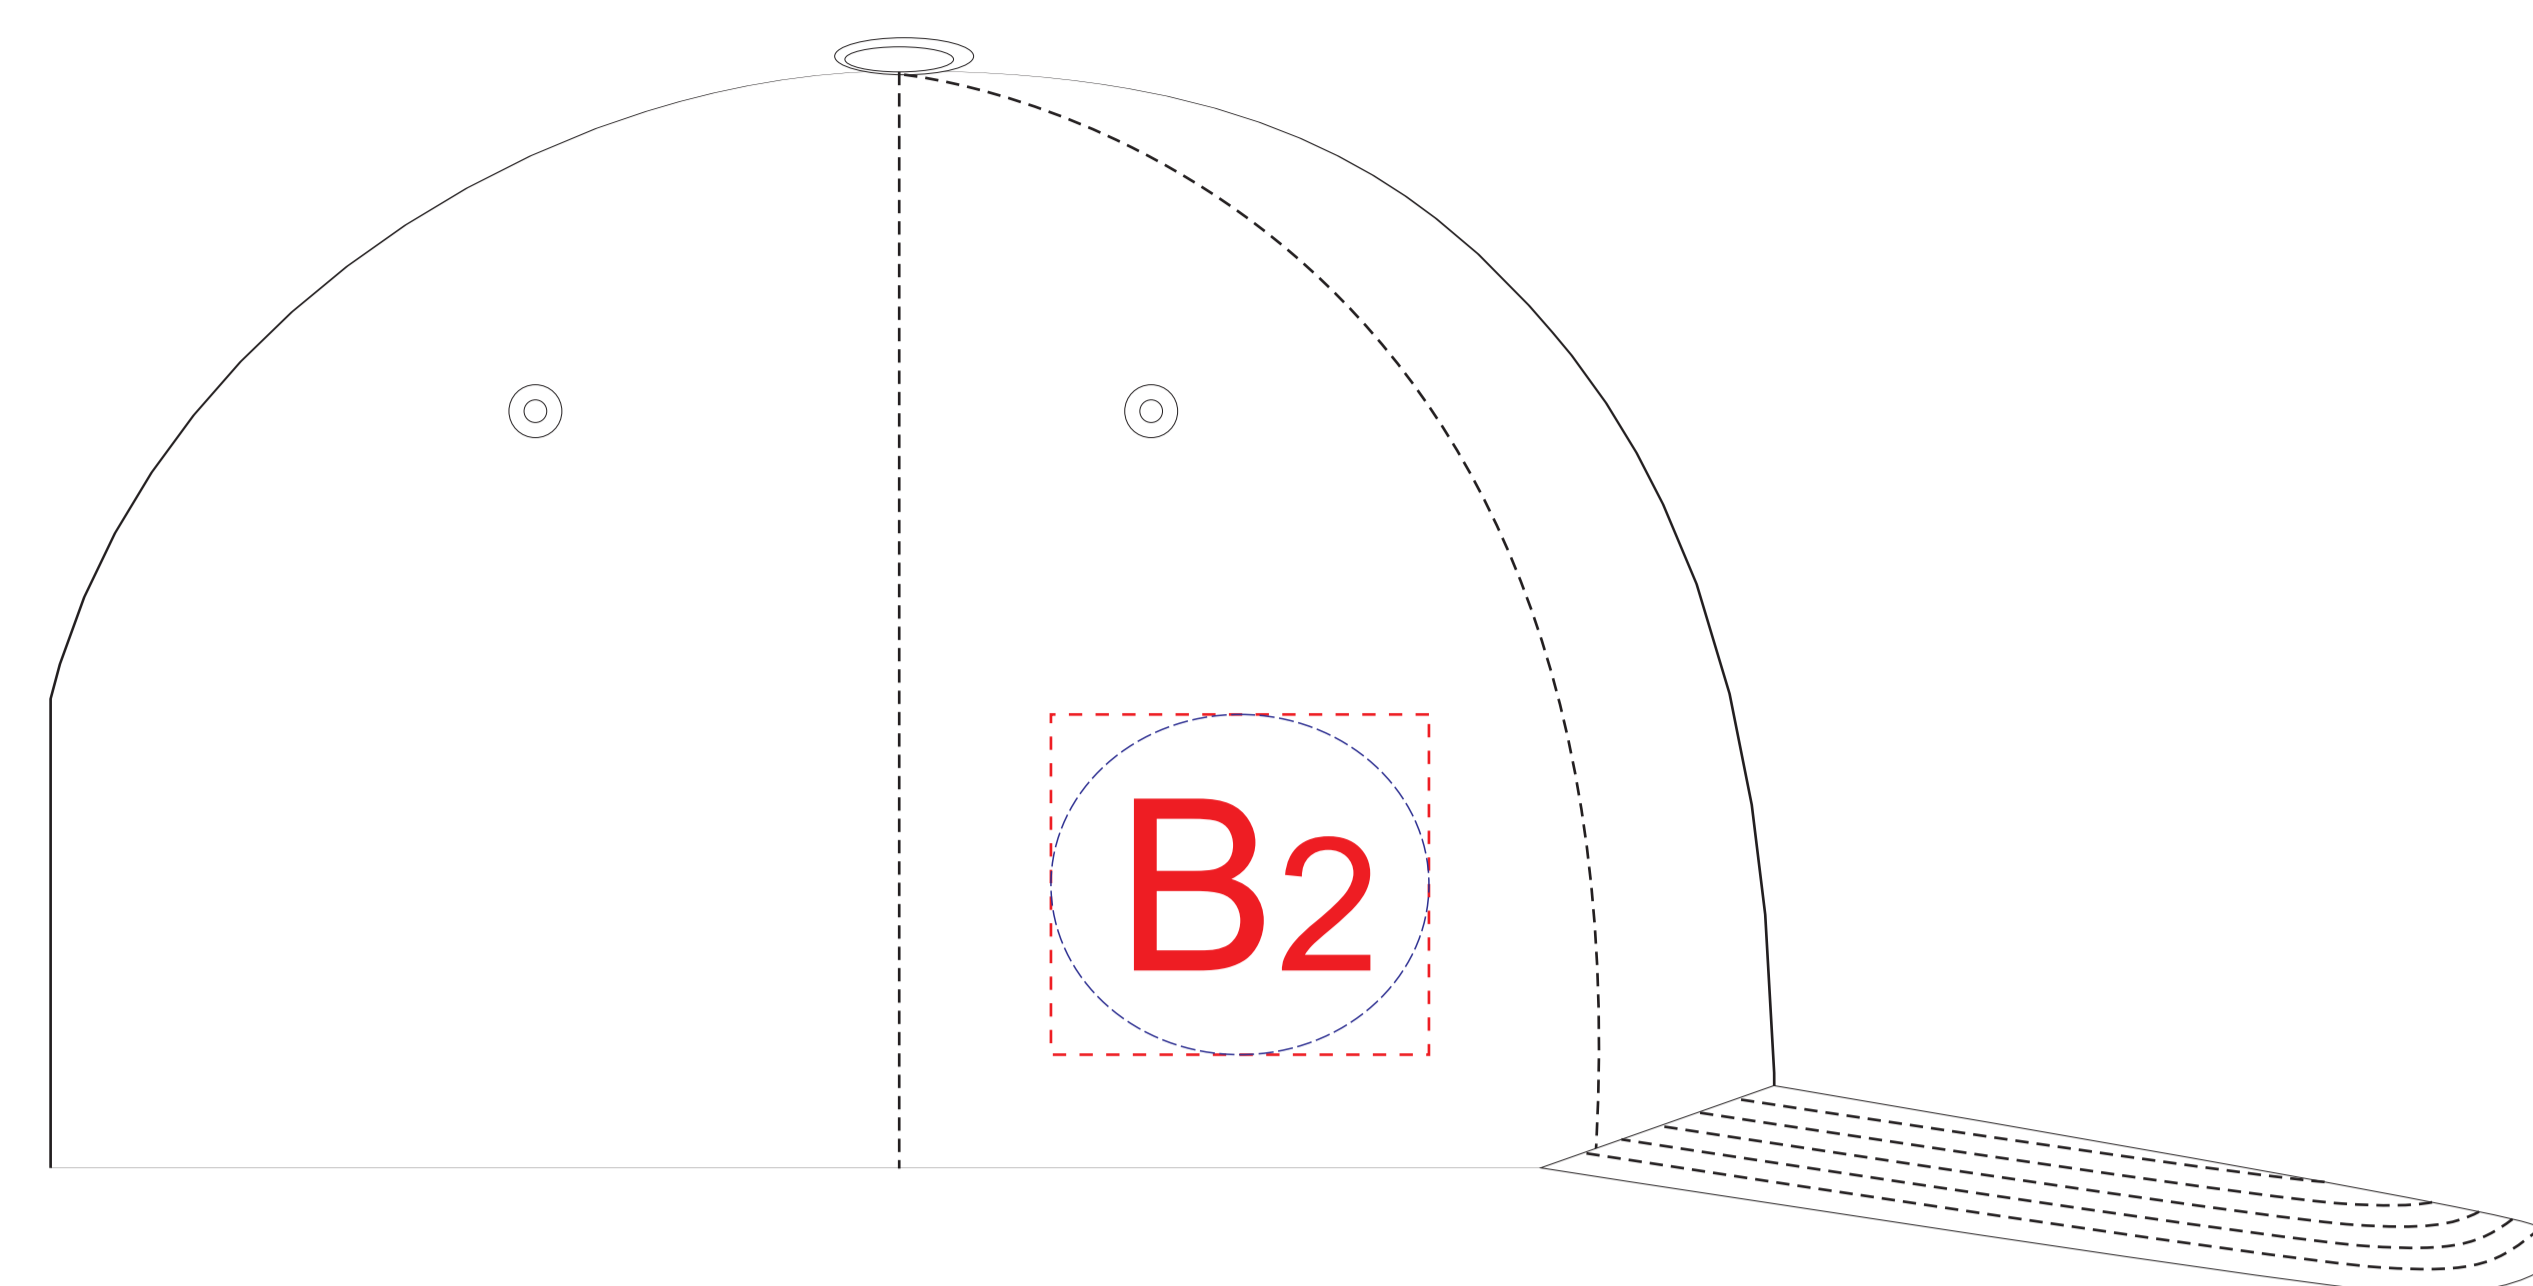

вид спереди

левый бок

правый бок

<b>A</b>	Вид нанесения	Макс площадь (Ш*В)
	Термотрансфер	100x45мм
	Вышивка	100x45мм
<b>B</b>	Вид нанесения	Макс площадь (Ш*В)
	Термотрансфер	50x45мм
	Вышивка	50x45мм