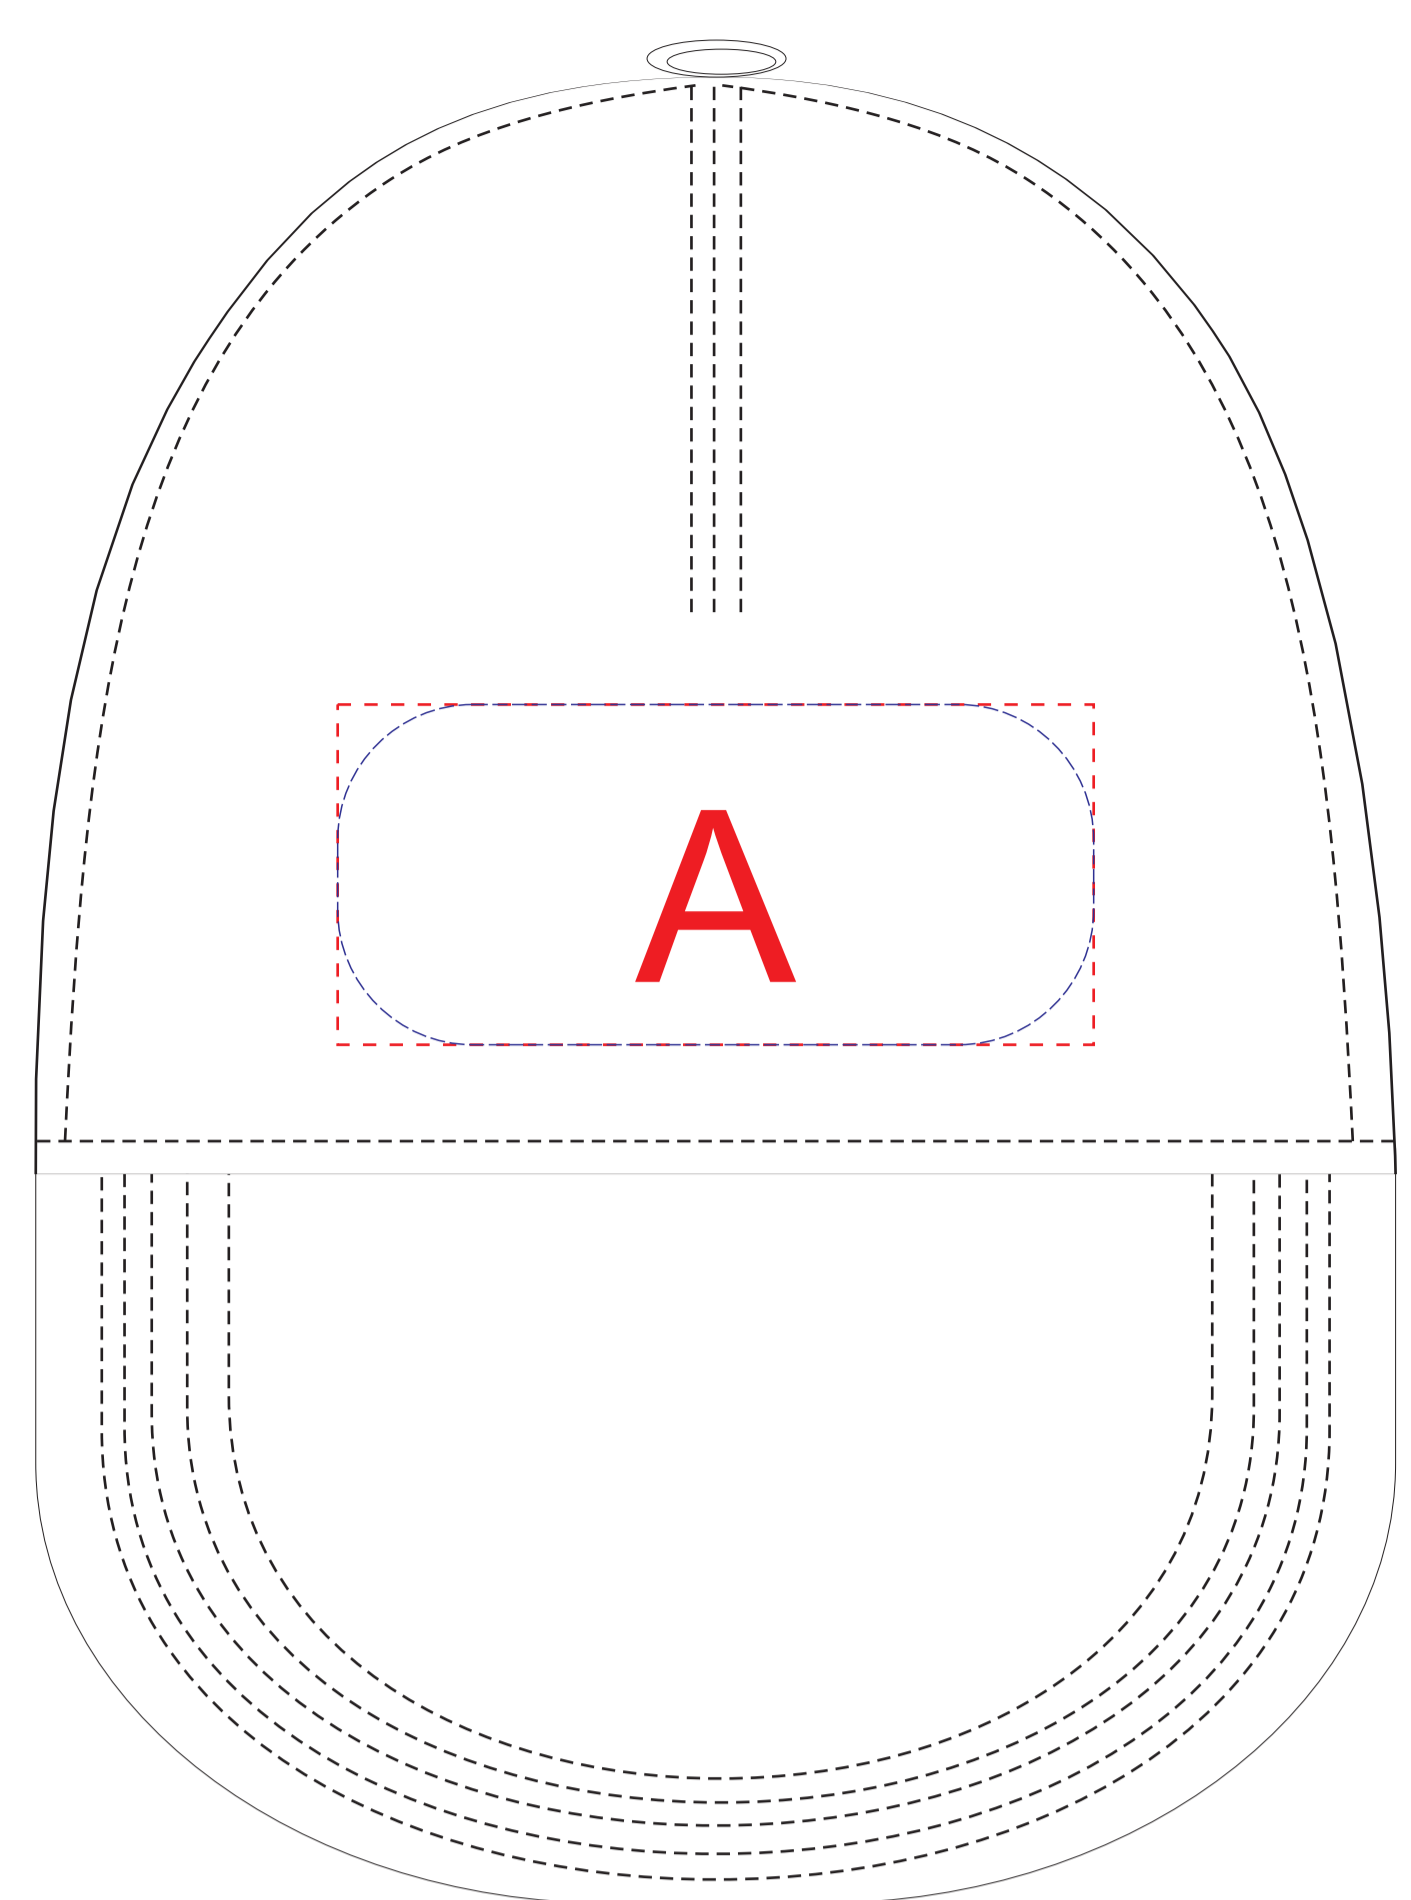

вид спереди

левый бок

правый бок

<b>A</b>	Вид нанесения	Макс площадь (Ш*В)
	Термотрансфер	100x45мм
	Вышивка	100x45мм
<b>B</b>	Вид нанесения	Макс площадь (Ш*В)
	Термотрансфер	50x45мм
	Вышивка	50x45мм