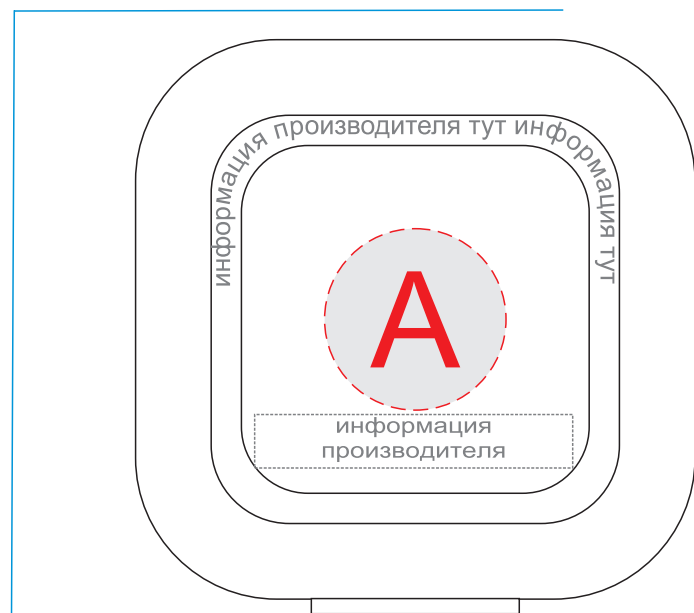

торец

вид сбоку

|  | Вид нанесения | Макс площадь (Ш*В) |
|---|-----------------|--------------------|
| | Смола | 24x24мм |
| | Цифровая печать | 24x24мм |