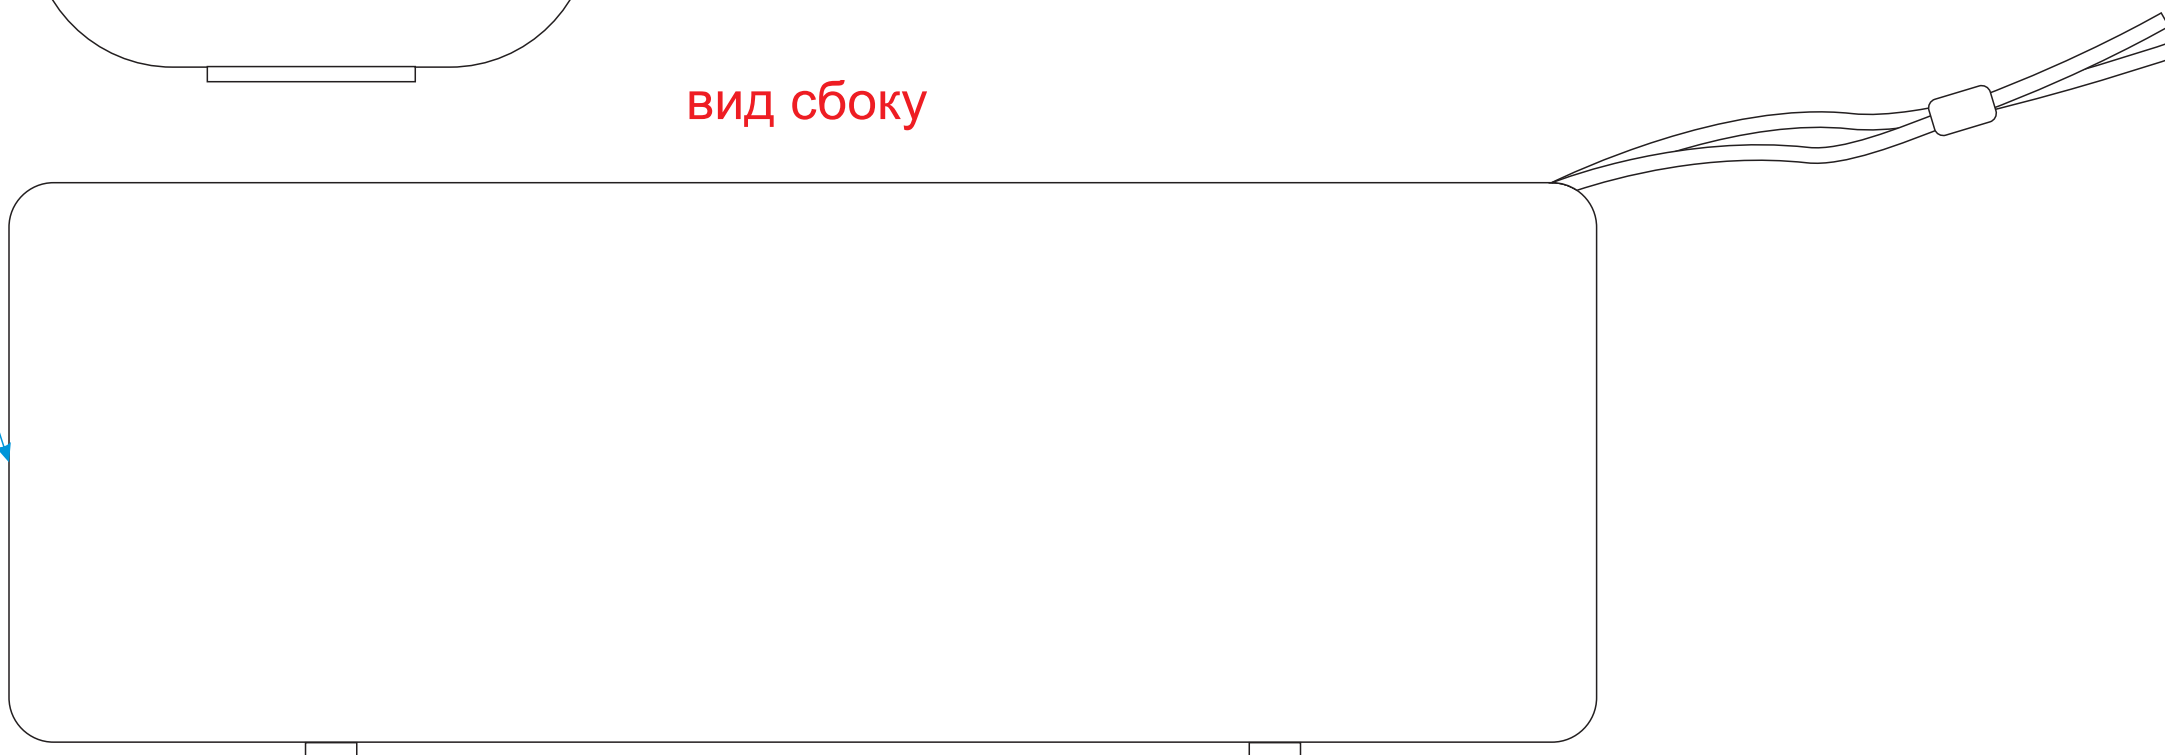

торец

вид сбоку

|  | Вид нанесения | Макс площадь (Ш*В) |
|---|-----------------|--------------------|
| | Смола | 24x24мм |
| | Цифровая печать | 24x24мм |