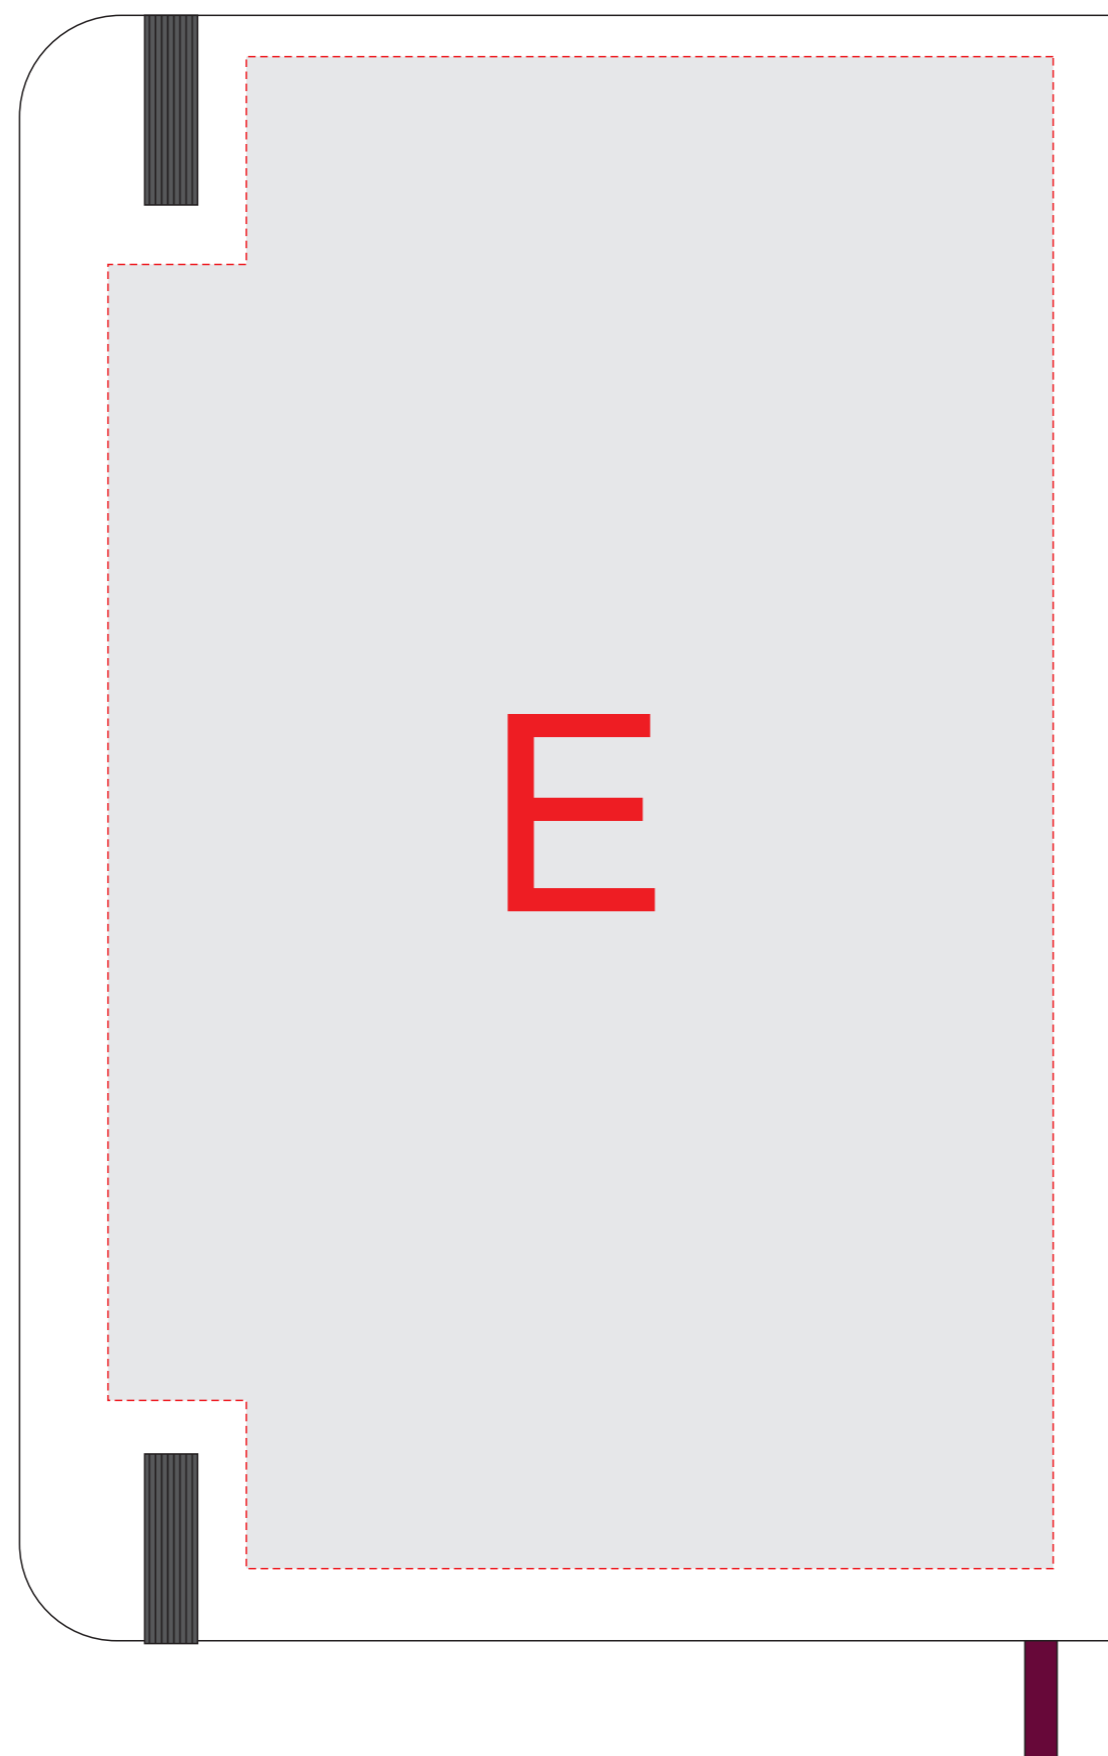

лицо

оборот

Крышка коробки

<b>A</b>	Вид нанесения	Макс площадь (Ш*В)
	Гравировка	30x7мм
<b>B</b>	Вид нанесения	Макс площадь (Ш*В)
	Гравировка	40x7мм
<b>C</b>	Вид нанесения	Макс площадь (Ш*В)
	Гравировка	30x7мм

<b>D</b>	Вид нанесения	Макс площадь (Ш*В)
	Тиснение	95x95мм
<b>E</b>	Вид нанесения	Макс площадь (Ш*В)
	Тиснение	95x95мм
<b>F</b>	Вид нанесения	Макс площадь (Ш*В)
	Шильд спектрум	150x150мм
	Металлостикер	170x150мм
	Цифровая печать	235x200мм
	Тиснение	95x95мм

Крышка коробки