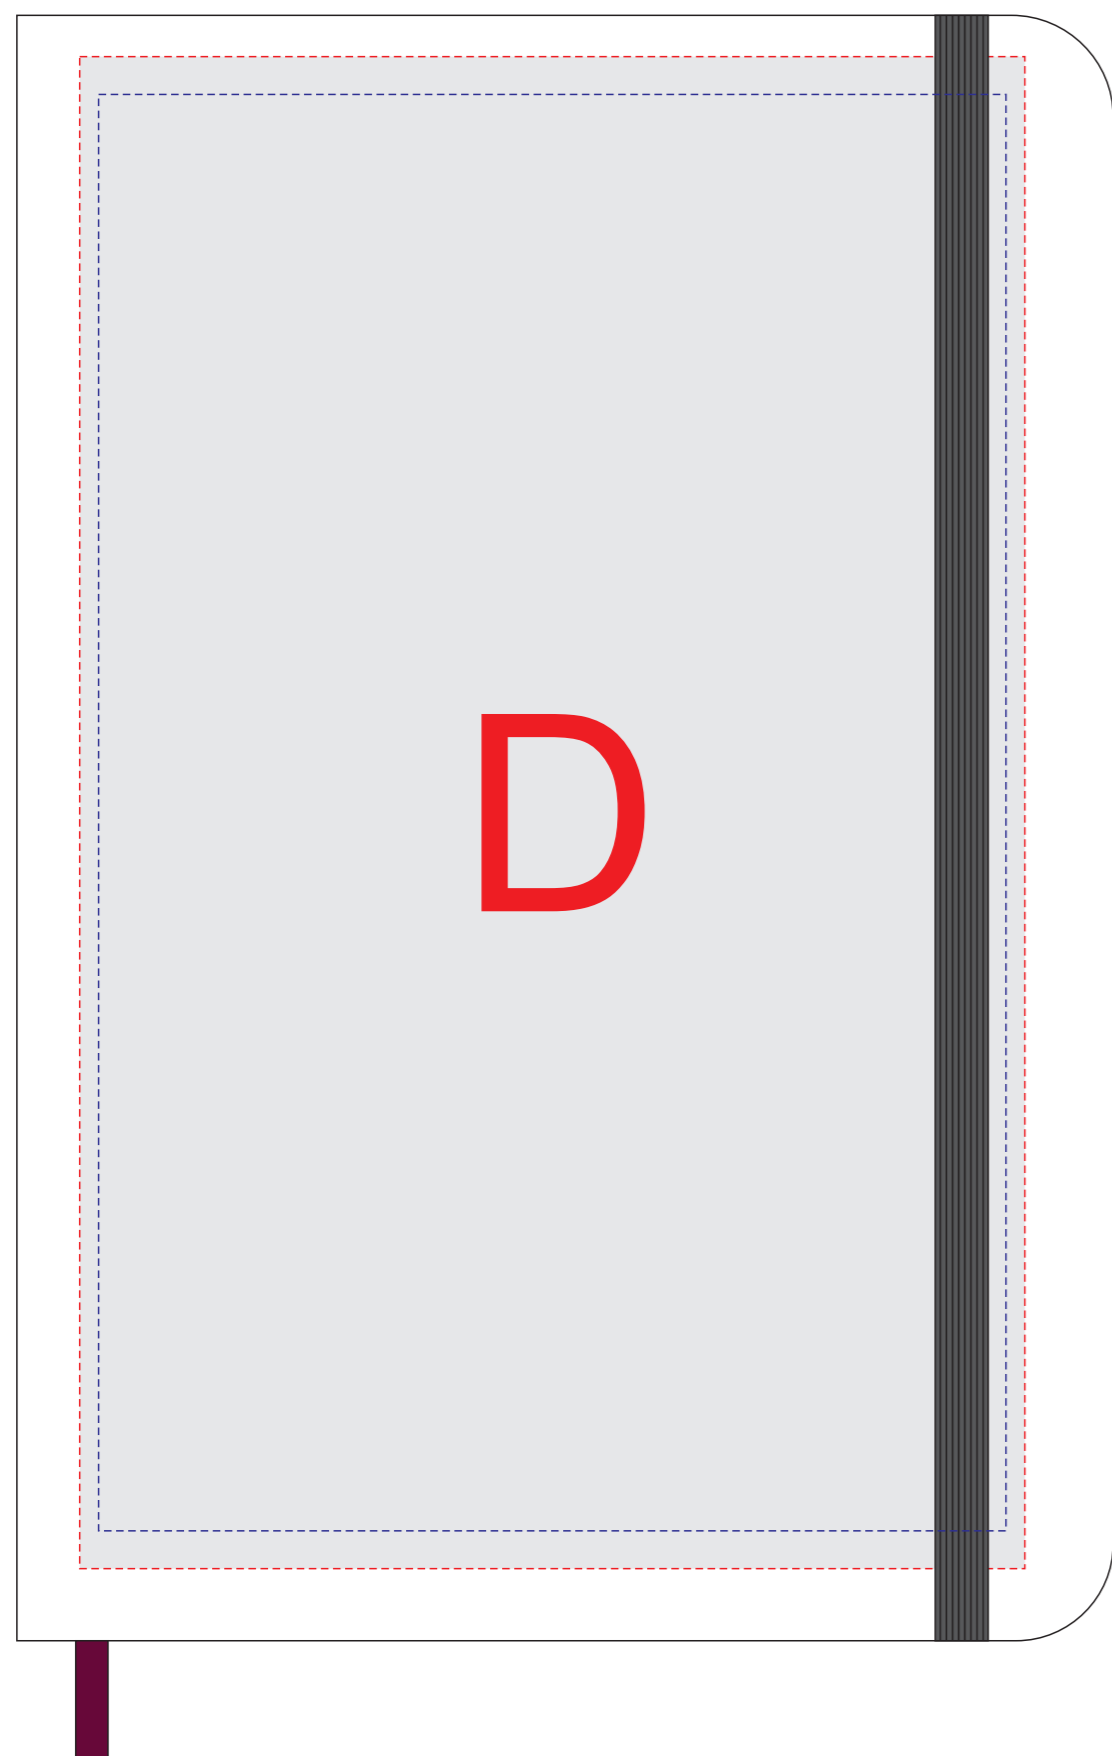

лицо

оборот

Крышка коробки

<b>A</b>	Вид нанесения	Макс площадь (Ш*В)
	Гравировка	30x7мм
<b>B</b>	Вид нанесения	Макс площадь (Ш*В)
	Гравировка	40x7мм
<b>C</b>	Вид нанесения	Макс площадь (Ш*В)
	Гравировка	30x7мм

<b>D</b>	Вид нанесения	Макс площадь (Ш*В)
	Тиснение	95x95мм
<b>E</b>	Вид нанесения	Макс площадь (Ш*В)
	Тиснение	95x95мм
<b>F</b>	Вид нанесения	Макс площадь (Ш*В)
	Шильд спектрум	150x150мм
	Металлостикер	170x150мм
	Цифровая печать	235x200мм
	Тиснение	95x95мм

Крышка коробки