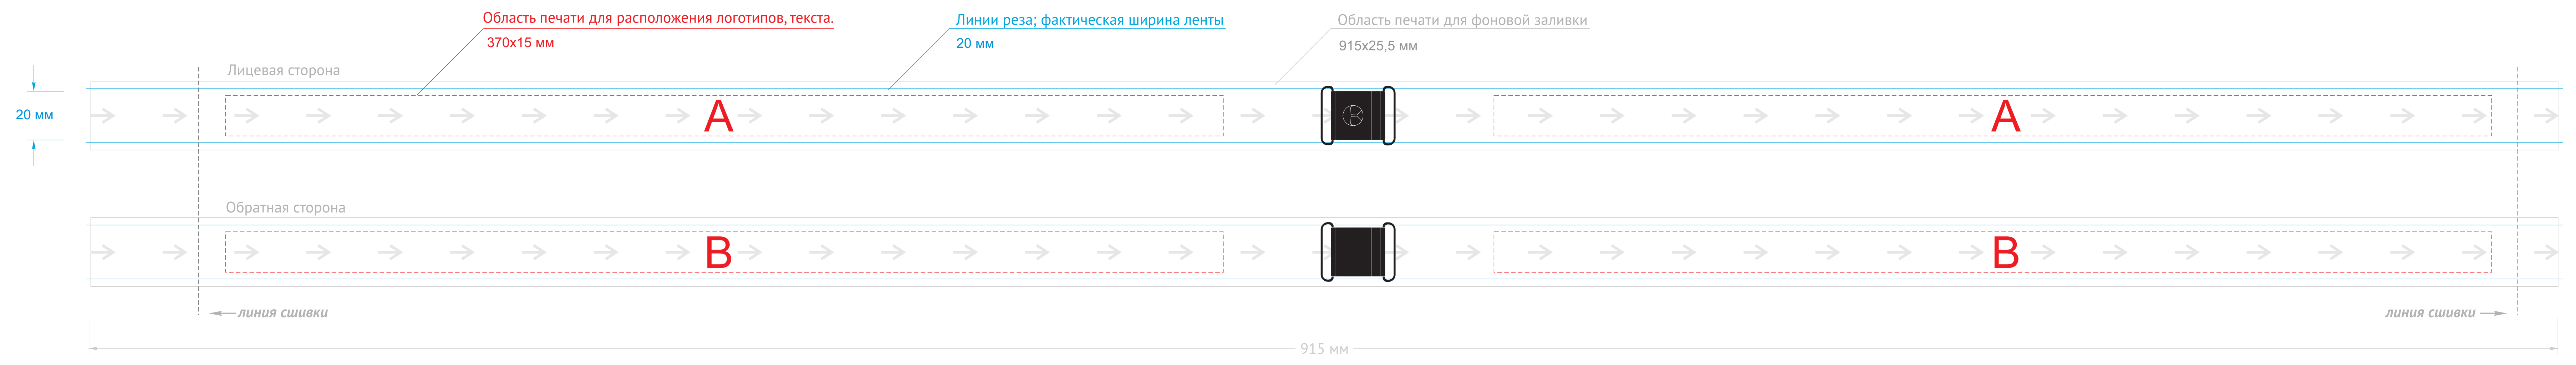

Арт.125706

сторона 1

450 мм

сторона 2

450 мм

A	Вид нанесения	Макс площадь (Ш*В)
	Сублимация	915x25,5мм
B	Вид нанесения	Макс площадь (Ш*В)
	Сублимация	915x25,5мм