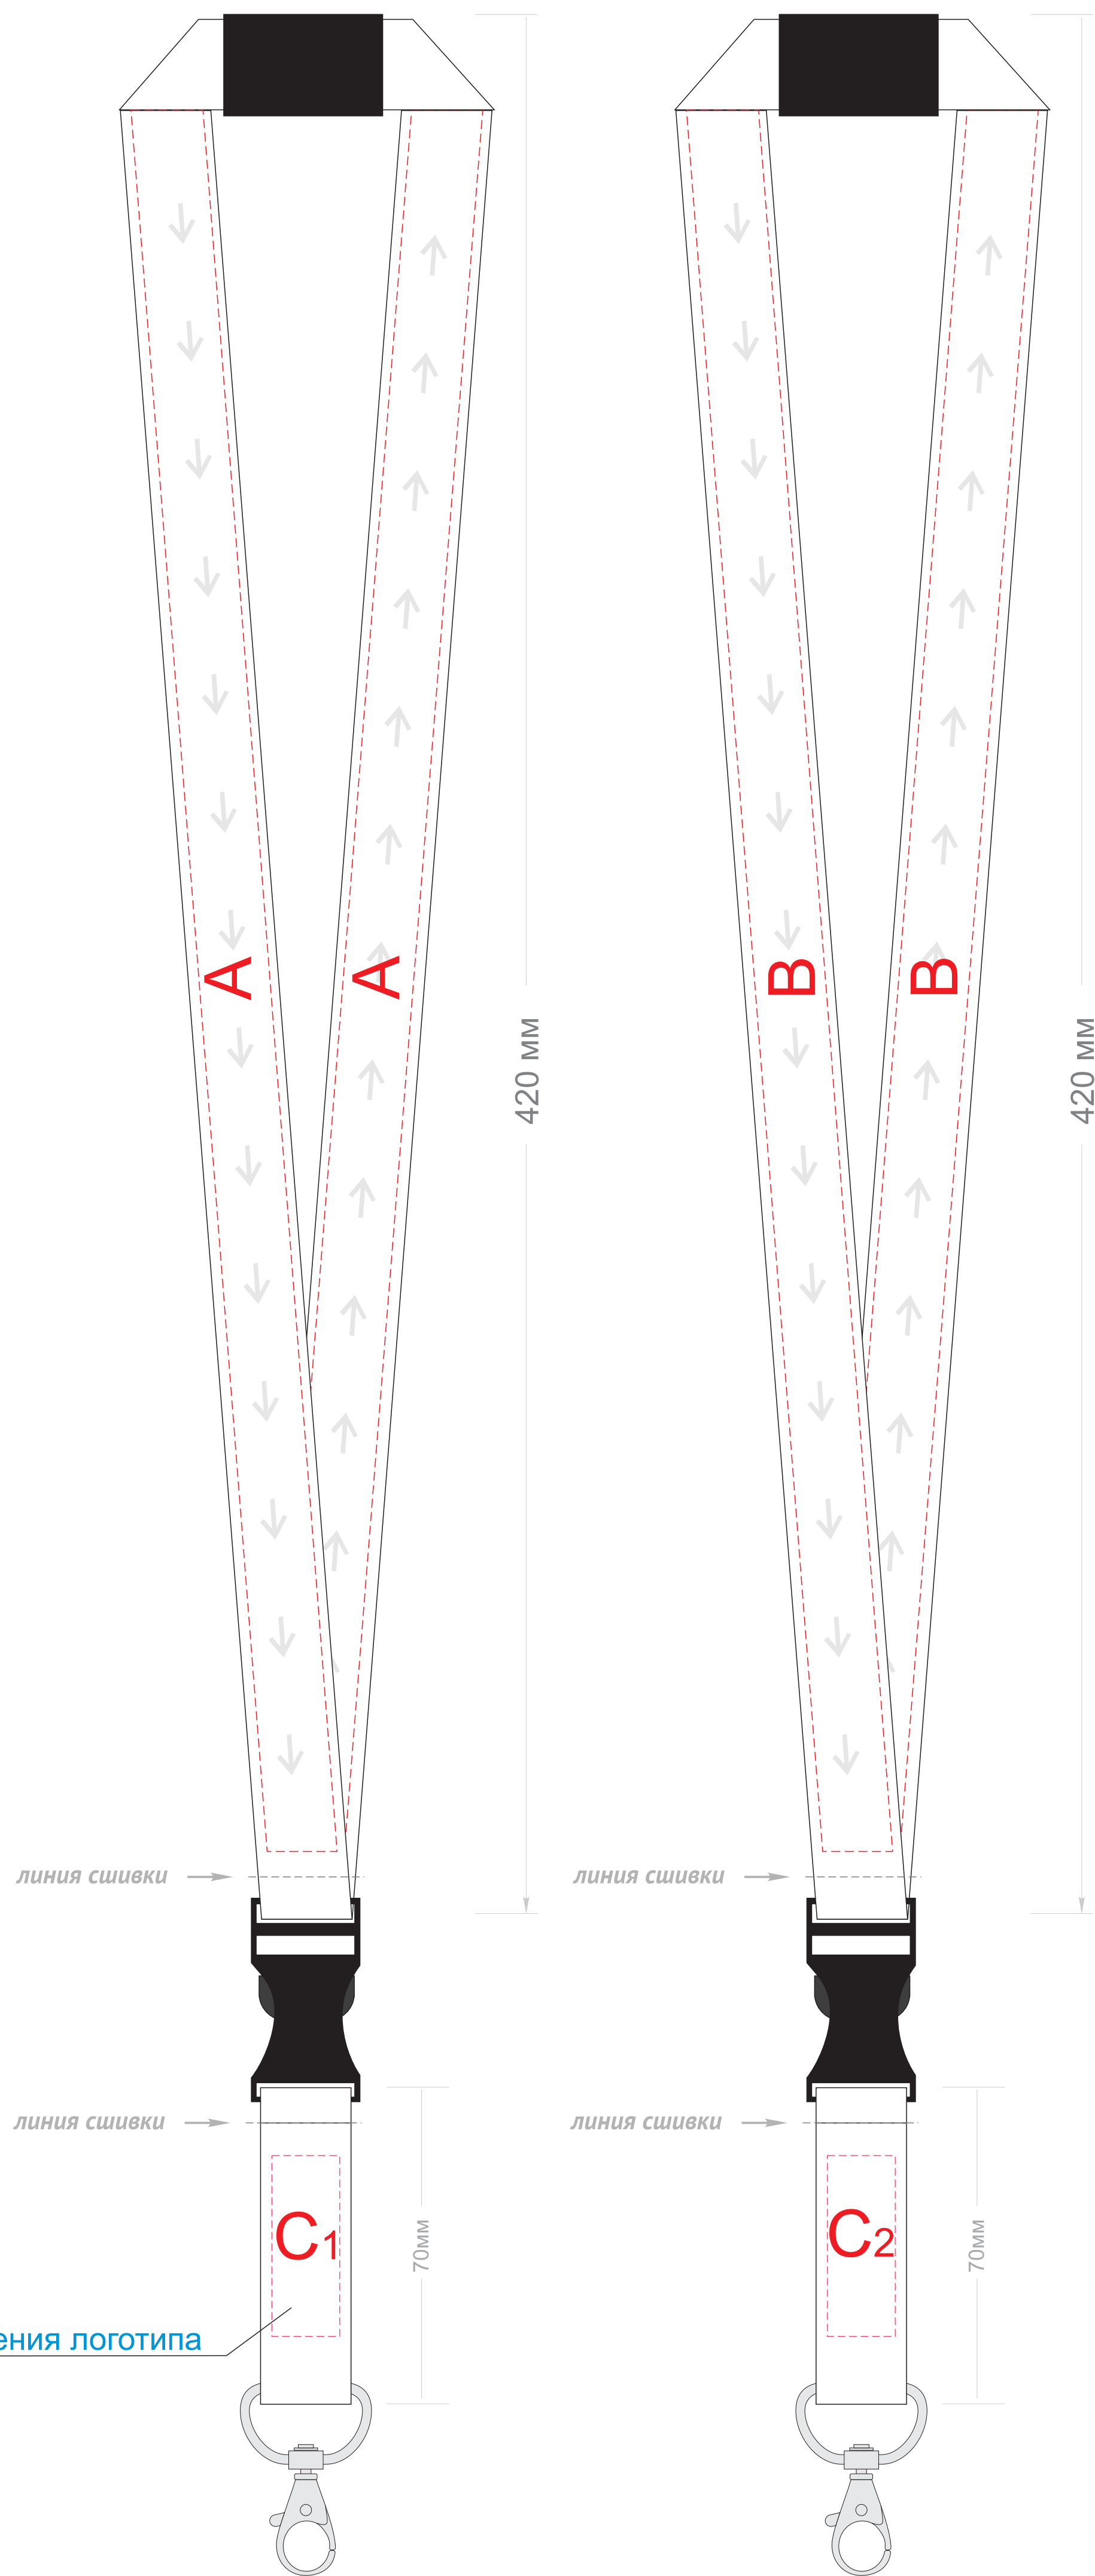

сторона 1

сторона 2

A	Вид нанесения	Макс площадь (Ш*В)
	Сублимация	915x25,5мм

B	Вид нанесения	Макс площадь (Ш*В)
	Сублимация	915x25,5мм

C	Вид нанесения	Макс площадь (Ш*В)
	Сублимация	40x15мм