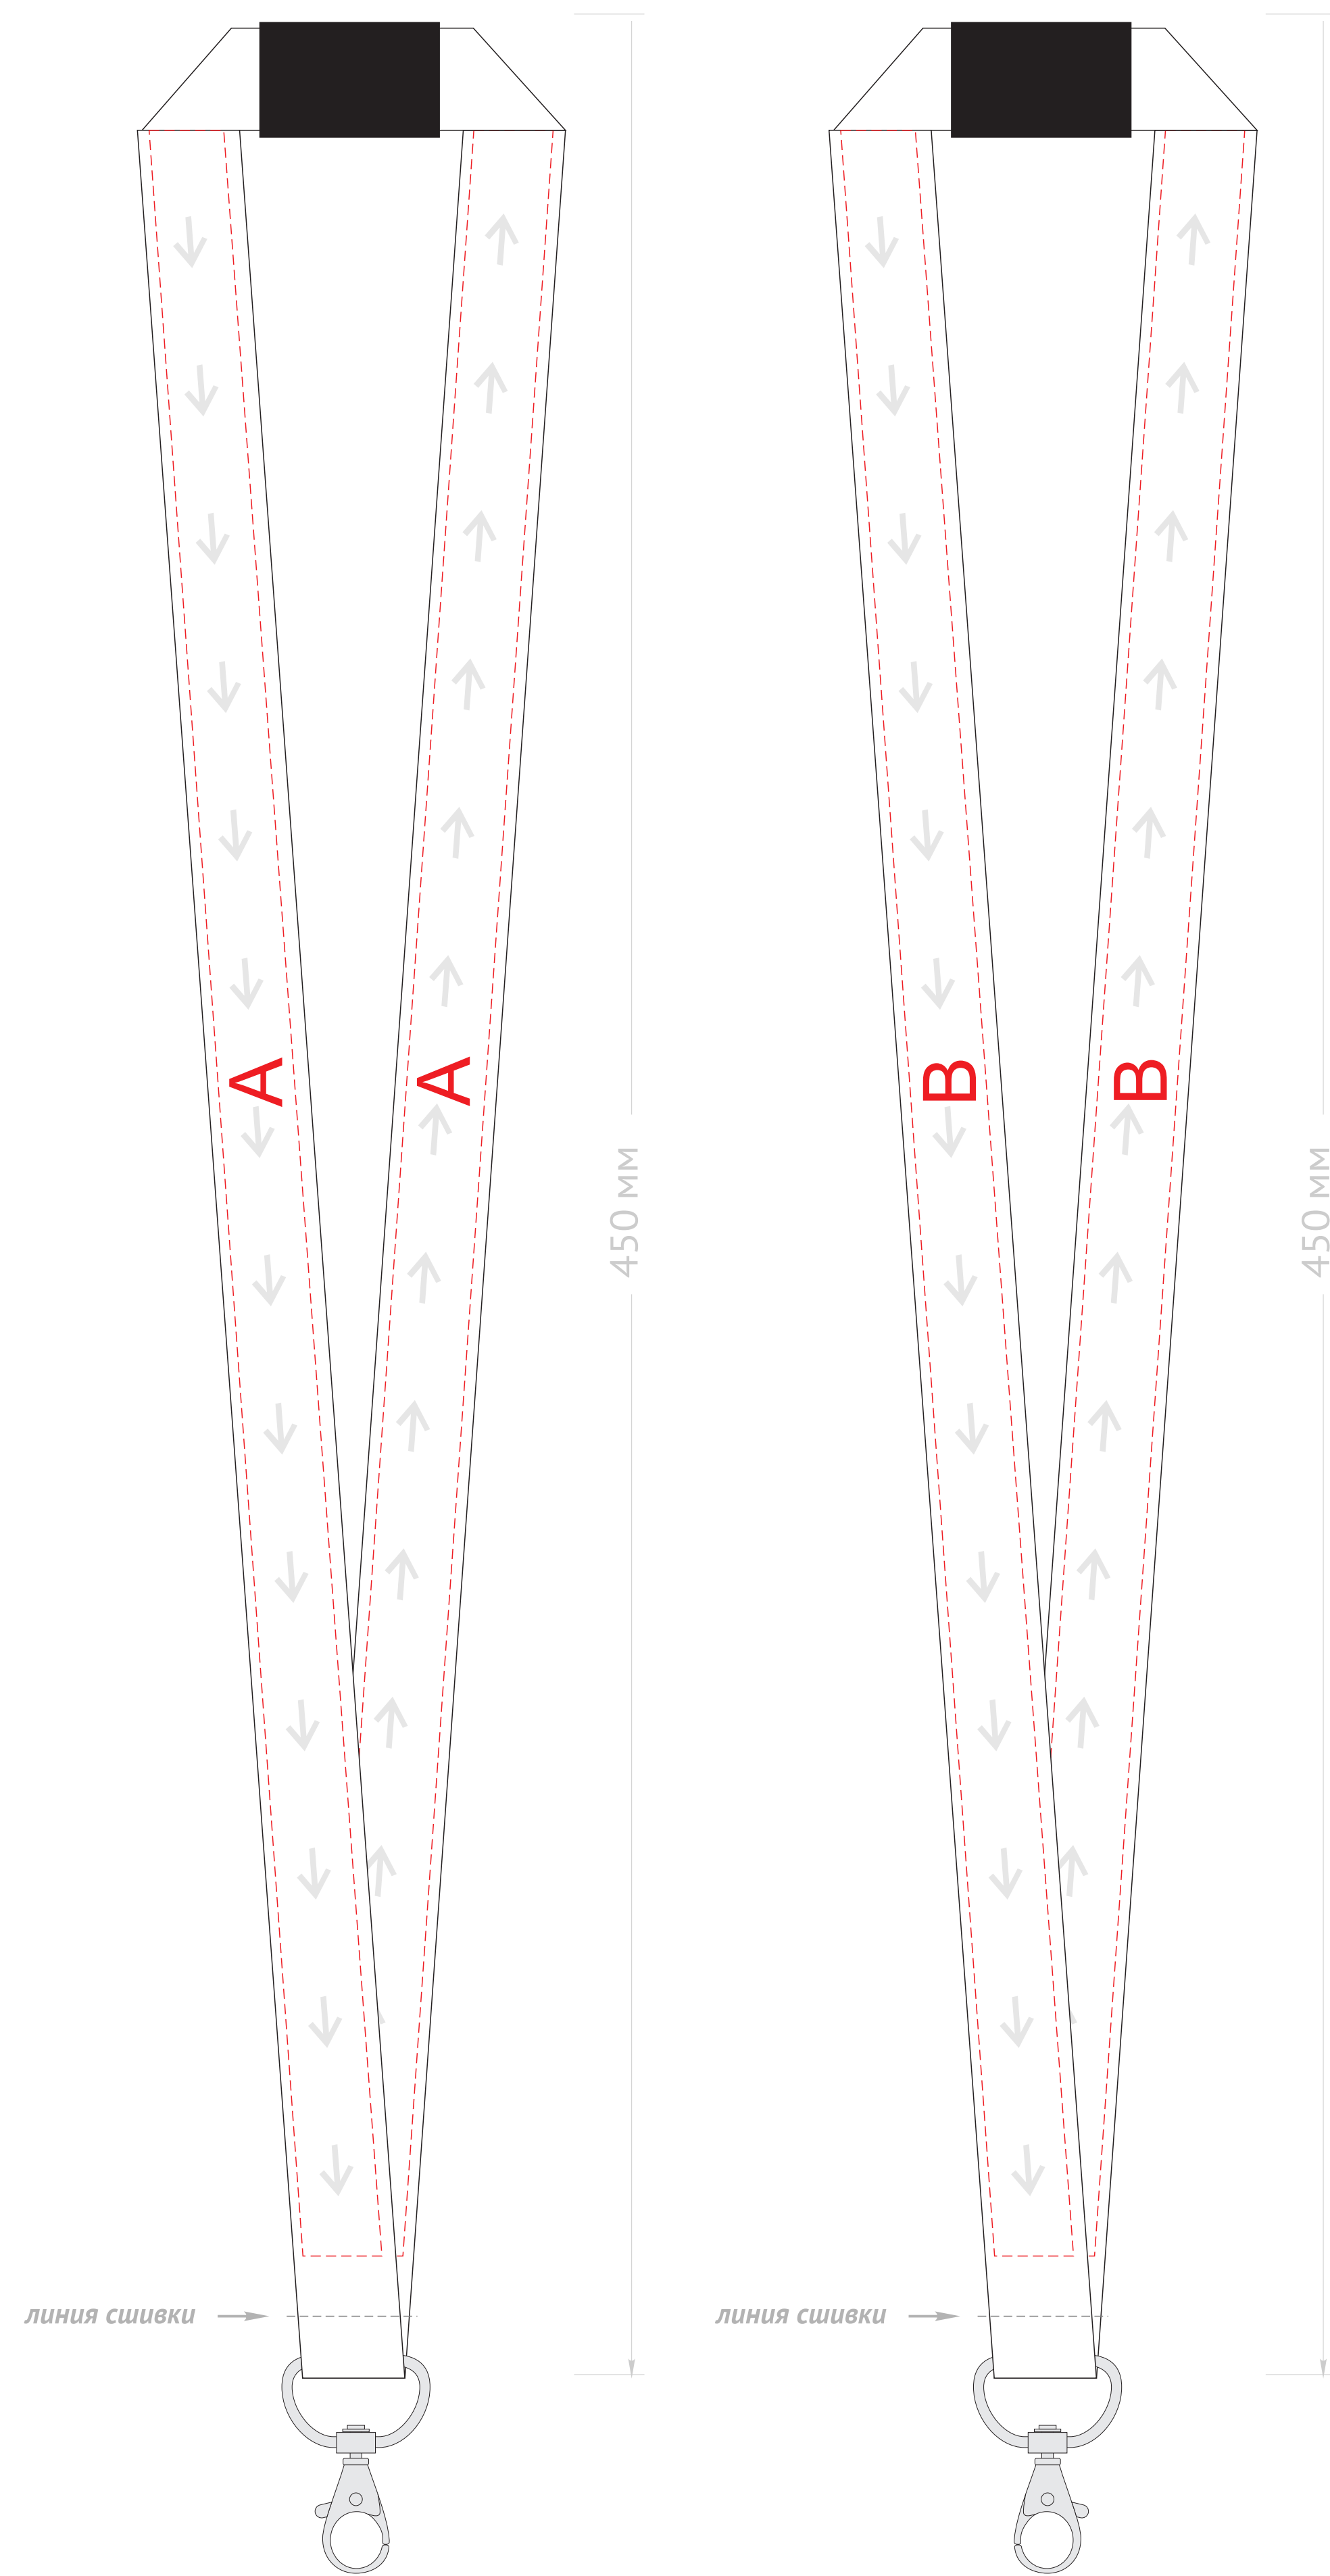

Арт.125703

сторона 1

сторона 2

A	Вид нанесения	Макс площадь (Ш*В)
	Сублимация	915x25,5мм
B	Вид нанесения	Макс площадь (Ш*В)
	Сублимация	915x25,5мм