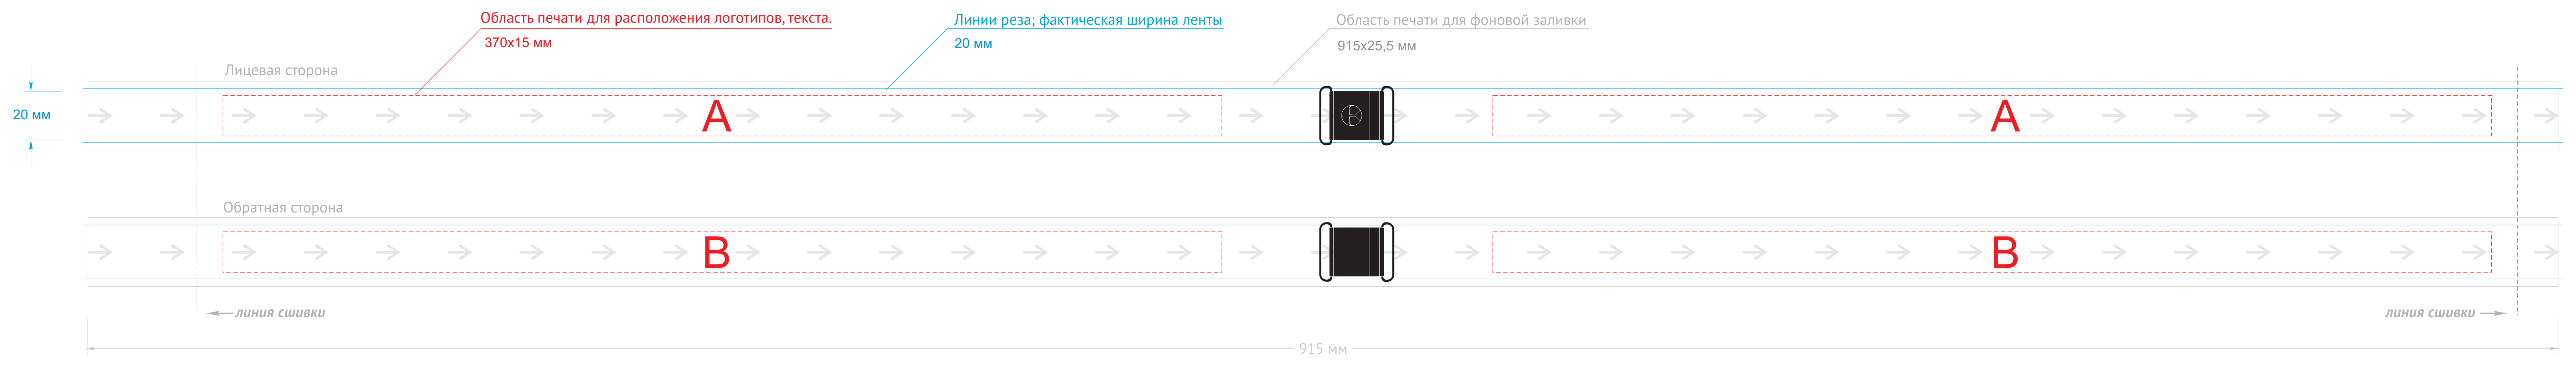

Арт.125703

сторона 1

сторона 2

A	Вид нанесения	Макс площадь (Ш*В)
	Сублимация	915x25,5мм
B	Вид нанесения	Макс площадь (Ш*В)
	Сублимация	915x25,5мм