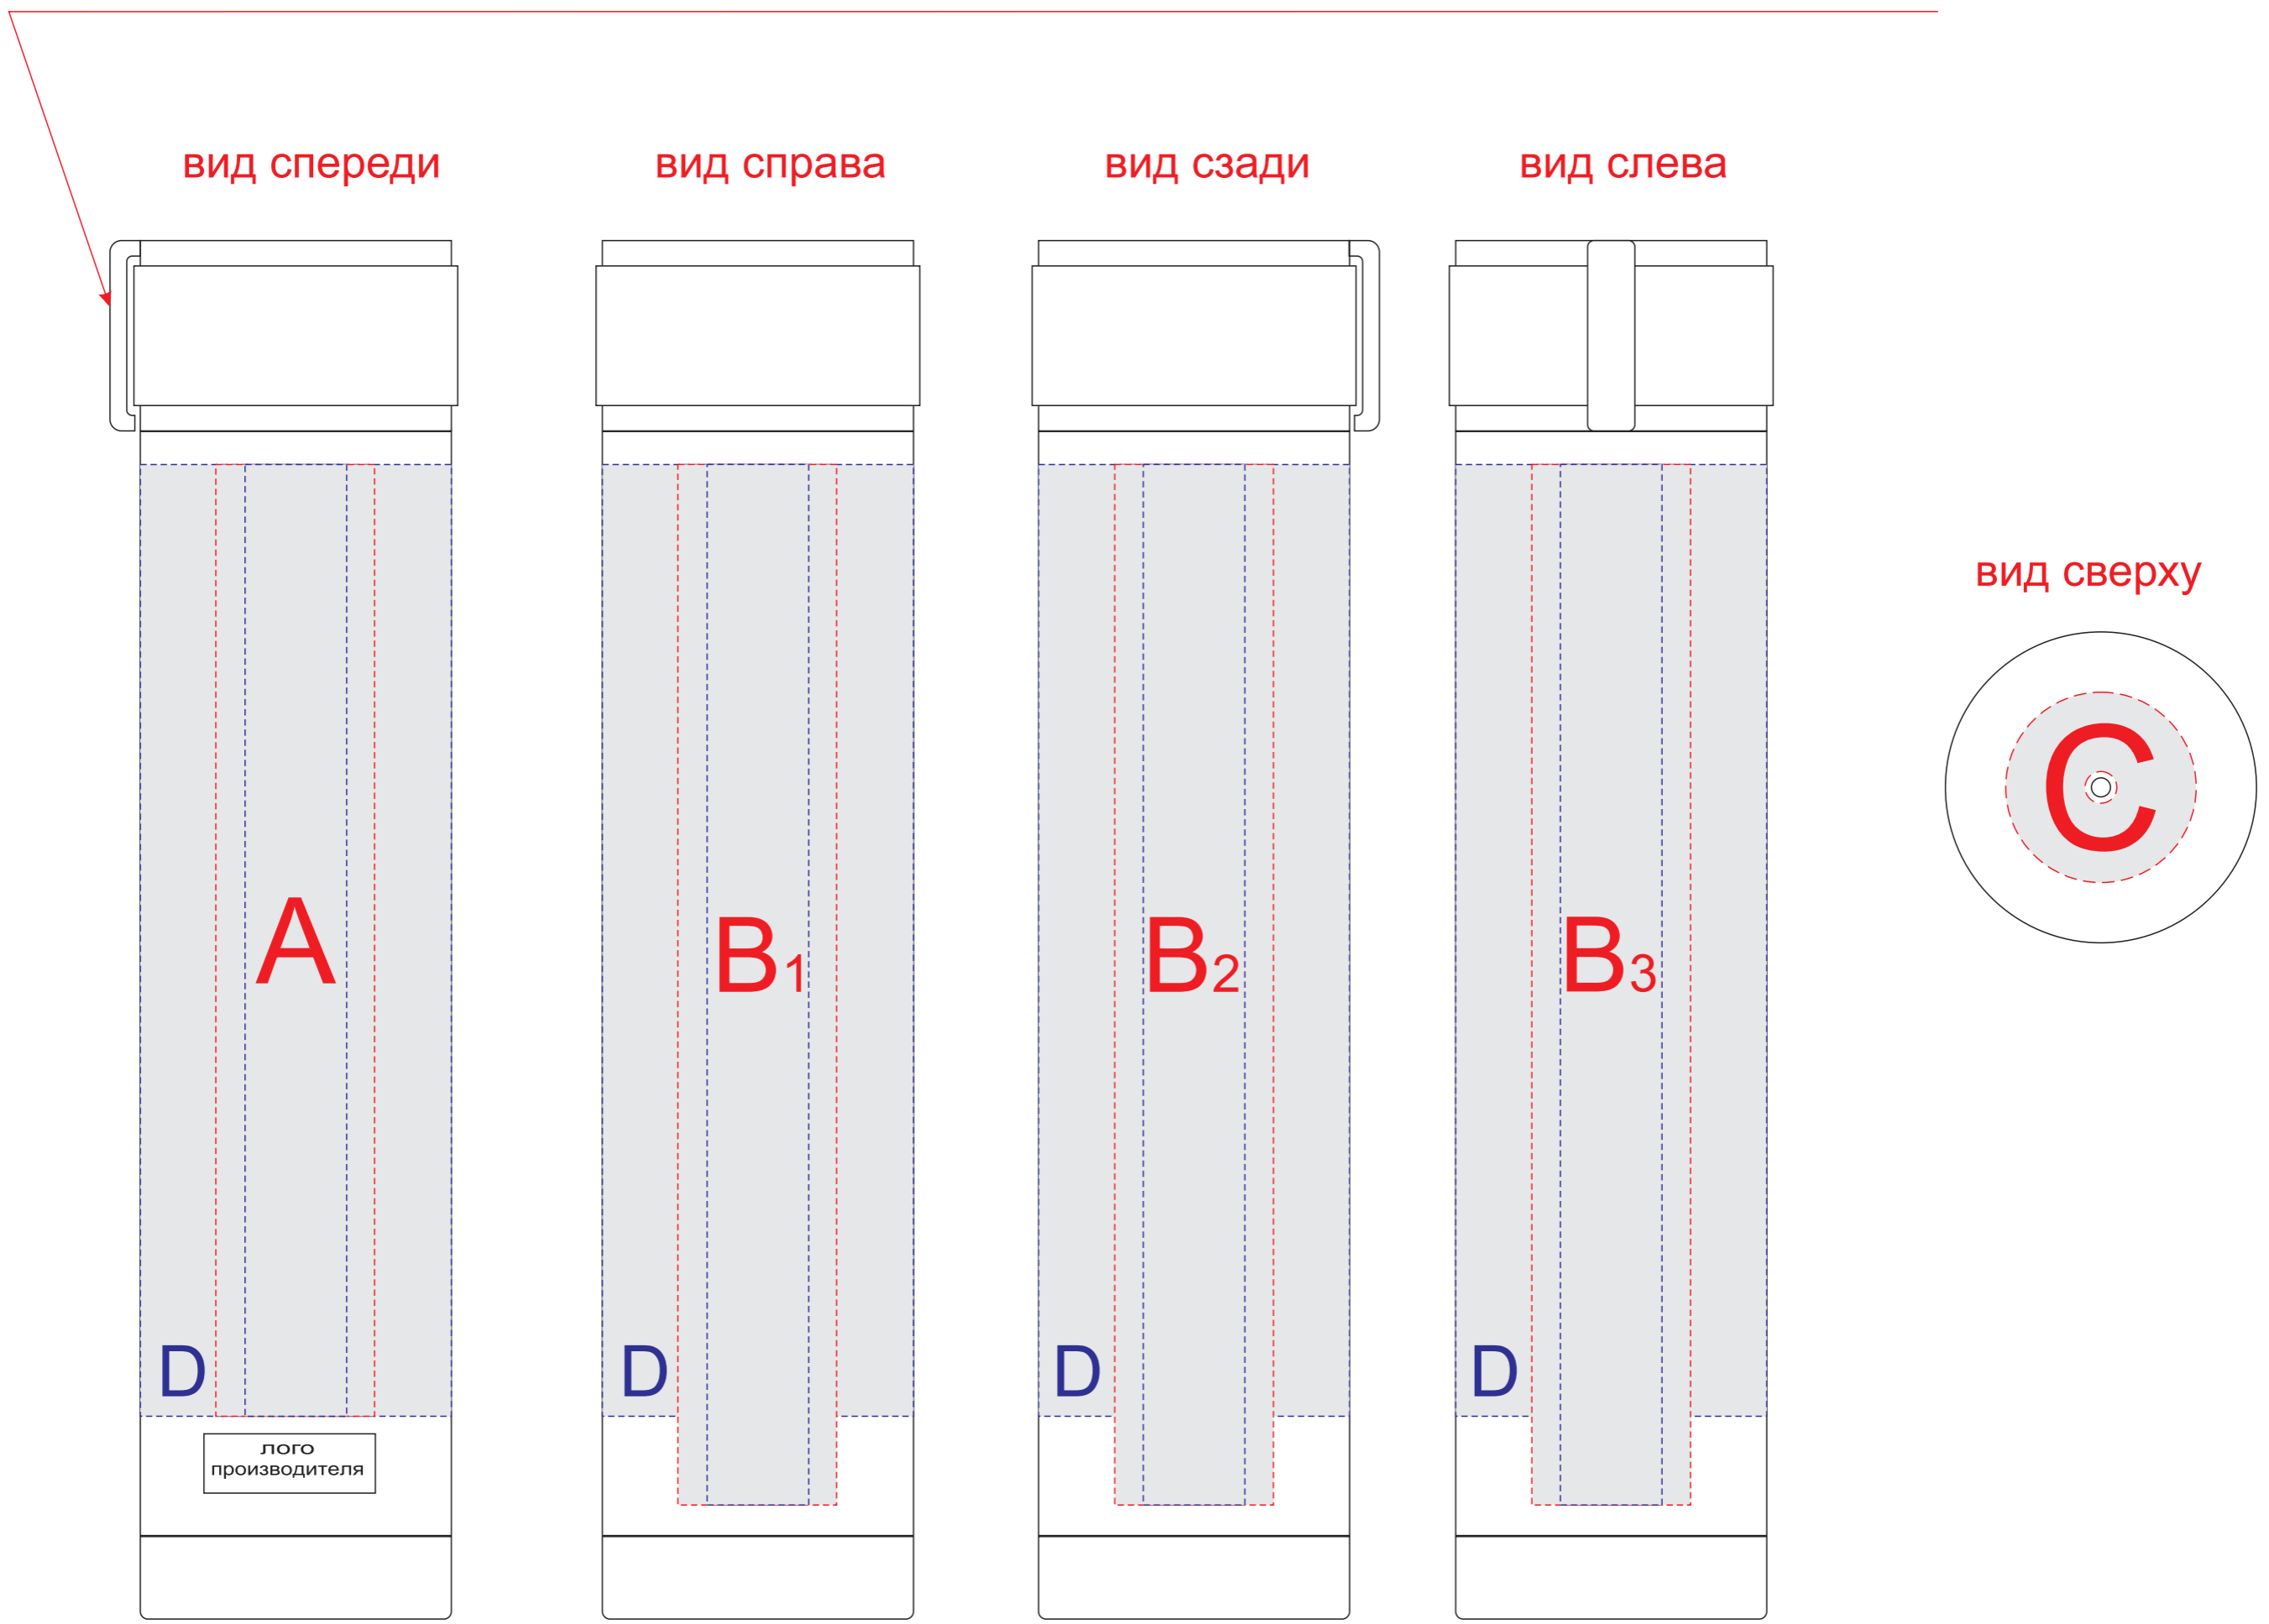

Внимание! Positionирование относительно крышки невозможно!

Внимание! Круговая гравировка не стыкуется!

A	Вид нанесения	Макс площадь (Ш*В)
	Тампопечать	25x50мм
	Гравировка	160x150мм
B	Вид нанесения	Макс площадь (Ш*В)
	Тампопечать	25x50мм
	Гравировка	16x150мм

C	Вид нанесения	Макс площадь (Ш*В)
	Тампопечать	30x30мм
D	Вид нанесения	Макс площадь (Ш*В)
	Круговая трафаретная печать (1+0)	140x130мм
	Круговая гравировка	153x99мм