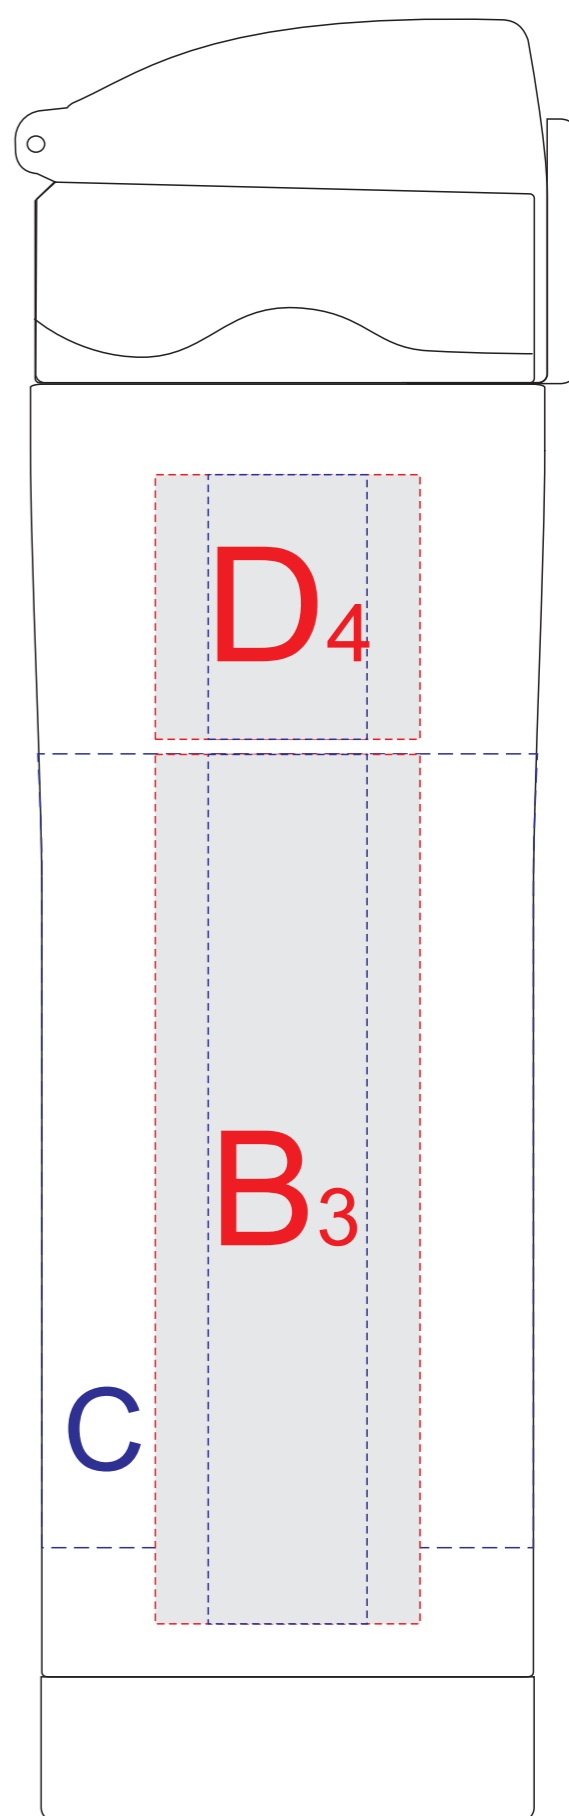

вид спереди

вид справа

вид сзади

вид слева

Внимание! Круговая гравировка не стыкуется!

A	Вид нанесения	Макс площадь (Ш*В)
	Тампопечать	35x50мм
	Гравировка	21x105мм
B	Вид нанесения	Макс площадь (Ш*В)
	Тампопечать	35x50мм
	Гравировка	25x125мм

C	Вид нанесения	Макс площадь (Ш*В)
	Круговая трафаретная печать (1+0)	190x105мм
	Круговая гравировка	206x99мм
D	Вид нанесения	Макс площадь (Ш*В)
	Тампопечать	35x35мм
	Гравировка	21x35мм