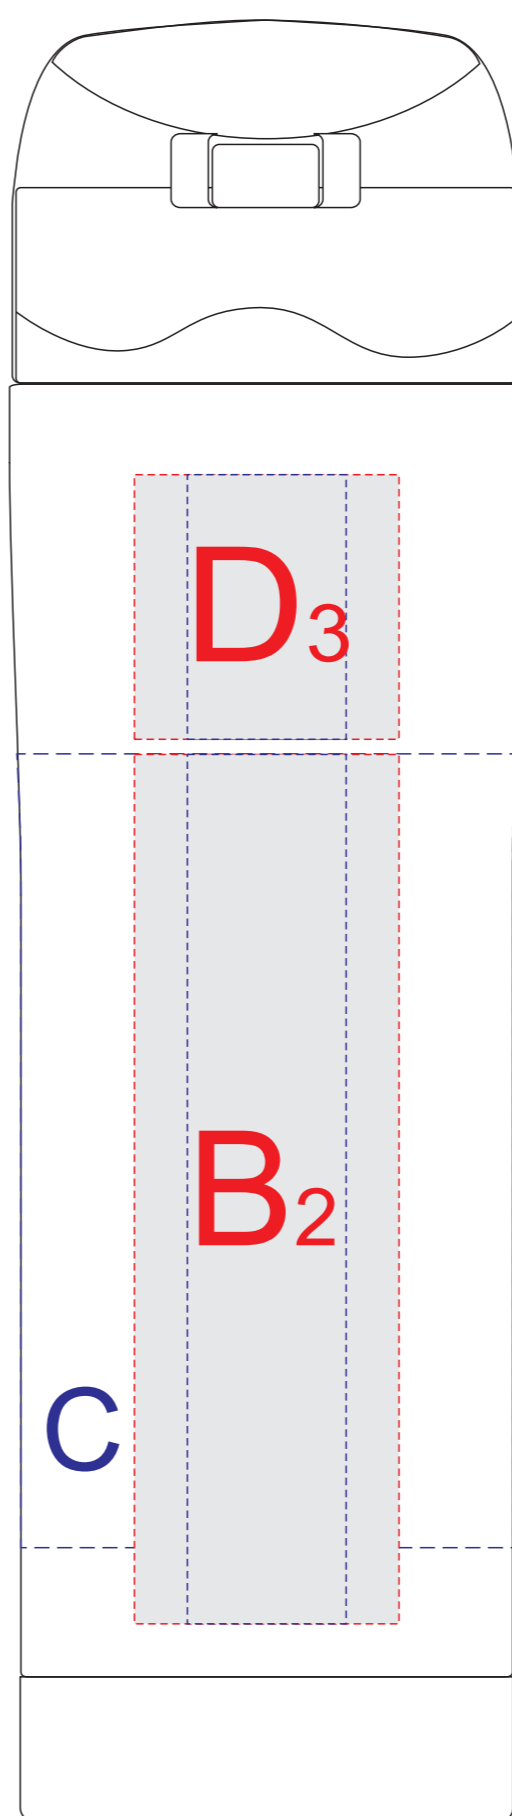

вид спереди

вид справа

вид сзади

вид слева

Внимание! Круговая гравировка не стыкуется!

A	Вид нанесения	Макс площадь (Ш*В)
	Тампопечать	35x50мм
	Гравировка	21x105мм
B	Вид нанесения	Макс площадь (Ш*В)
	Тампопечать	35x50мм
	Гравировка	25x125мм

C	Вид нанесения	Макс площадь (Ш*В)
	Круговая трафаретная печать (1+0)	190x105мм
	Круговая гравировка	206x99мм
D	Вид нанесения	Макс площадь (Ш*В)
	Тампопечать	35x35мм
	Гравировка	21x35мм