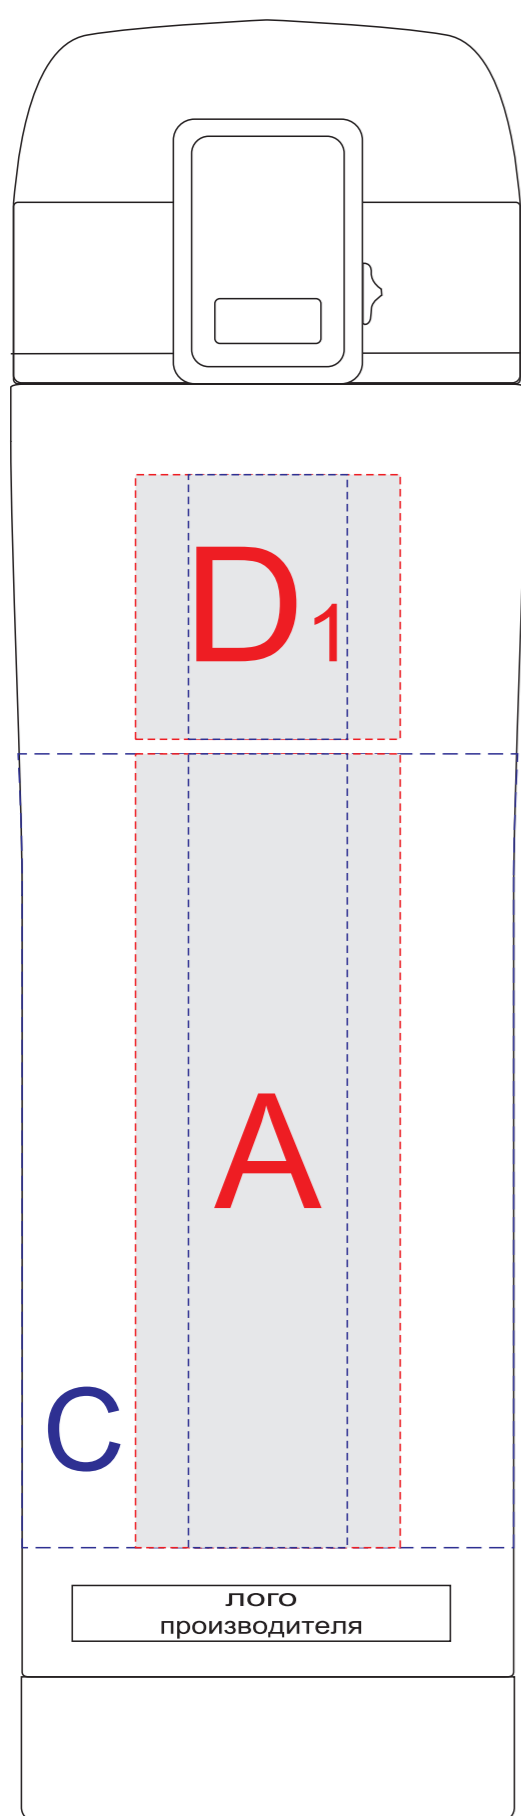

вид спереди

вид справа

вид сзади

вид слева

Внимание! Круговая гравировка не стыкуется!

A	Вид нанесения	Макс площадь (Ш*В)
	Тампопечать	35x50мм
	Гравировка	21x105мм
B	Вид нанесения	Макс площадь (Ш*В)
	Тампопечать	35x50мм
	Гравировка	25x125мм

C	Вид нанесения	Макс площадь (Ш*В)
	Круговая трафаретная печать (1+0)	190x105мм
	Круговая гравировка	206x99мм
D	Вид нанесения	Макс площадь (Ш*В)
	Тампопечать	35x35мм
	Гравировка	21x35мм