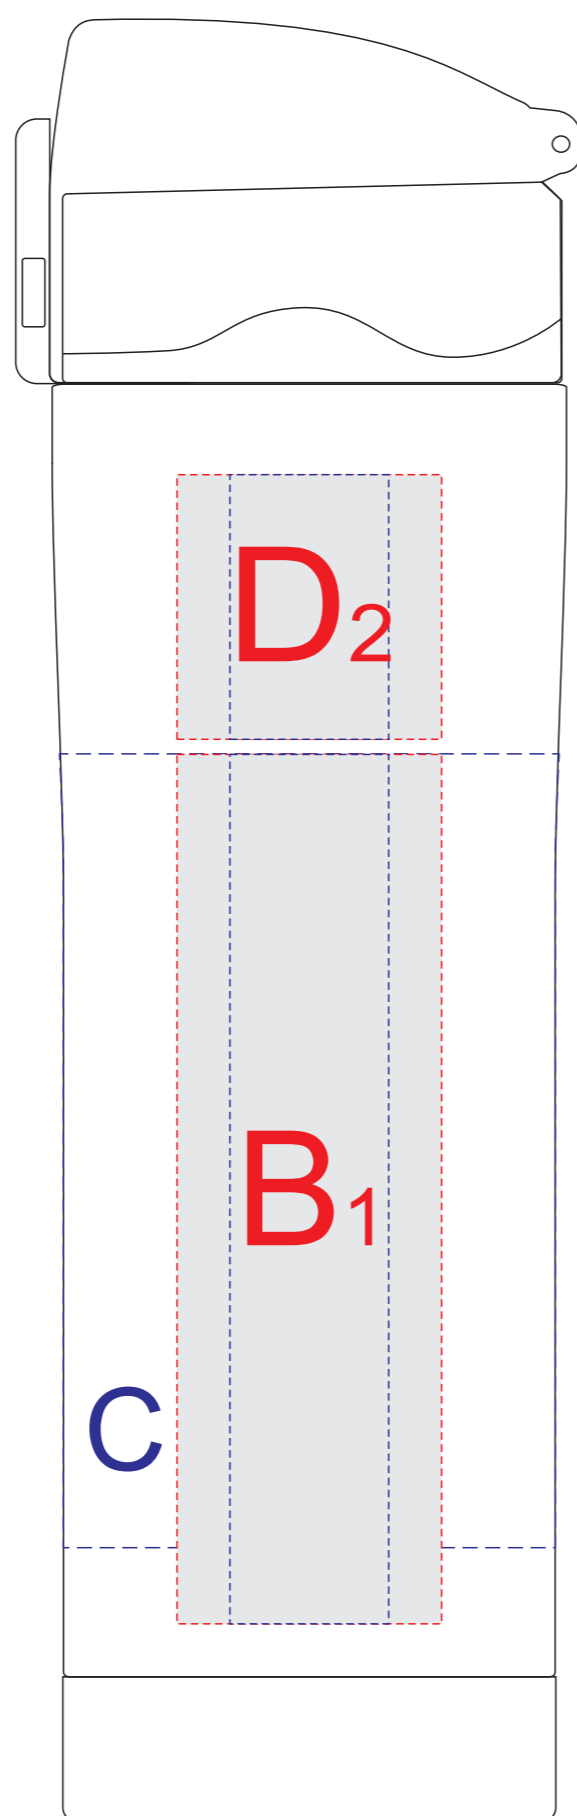

вид спереди

вид справа

вид сзади

вид слева

Внимание! Круговая гравировка не стыкуется!

A	Вид нанесения	Макс площадь (Ш*В)
	Тампопечать	35x50мм
	Гравировка	21x105мм
B	Вид нанесения	Макс площадь (Ш*В)
	Тампопечать	35x50мм
	Гравировка	25x125мм

C	Вид нанесения	Макс площадь (Ш*В)
	Круговая трафаретная печать (1+0)	190x105мм
	Круговая гравировка	206x99мм
D	Вид нанесения	Макс площадь (Ш*В)
	Тампопечать	35x35мм
	Гравировка	21x35мм