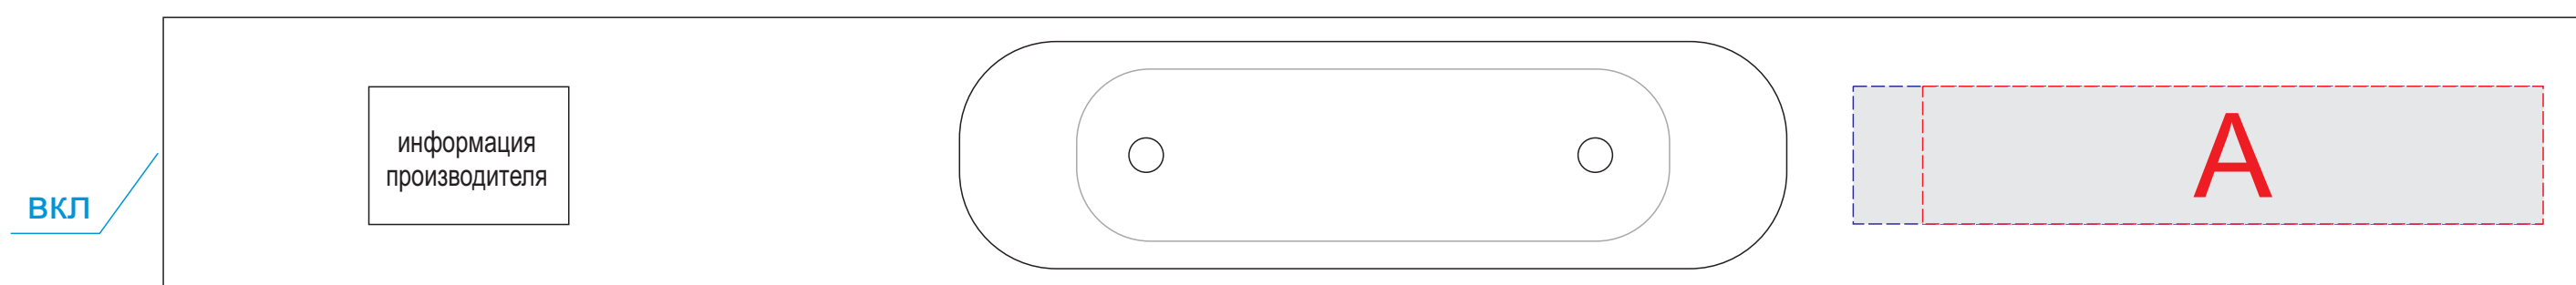

вид сверху (магнитная сторона сверху)

вид сбоку 1

вид сбоку 2

A	Вид нанесения	Макс площадь (Ш*В)
	Тампопечать	50x20мм
	Смола	90x20мм
	Цифровая печать	100x20мм

B	Вид нанесения	Макс площадь (Ш*В)
	Тампопечать (1+0)	45x6мм
	Смола	45x6мм
	Цифровая печать	45x6мм

C	Вид нанесения	Макс площадь (Ш*В)
	Тампопечать (1+0)	45x7мм
	Цифровая печать	45x7мм