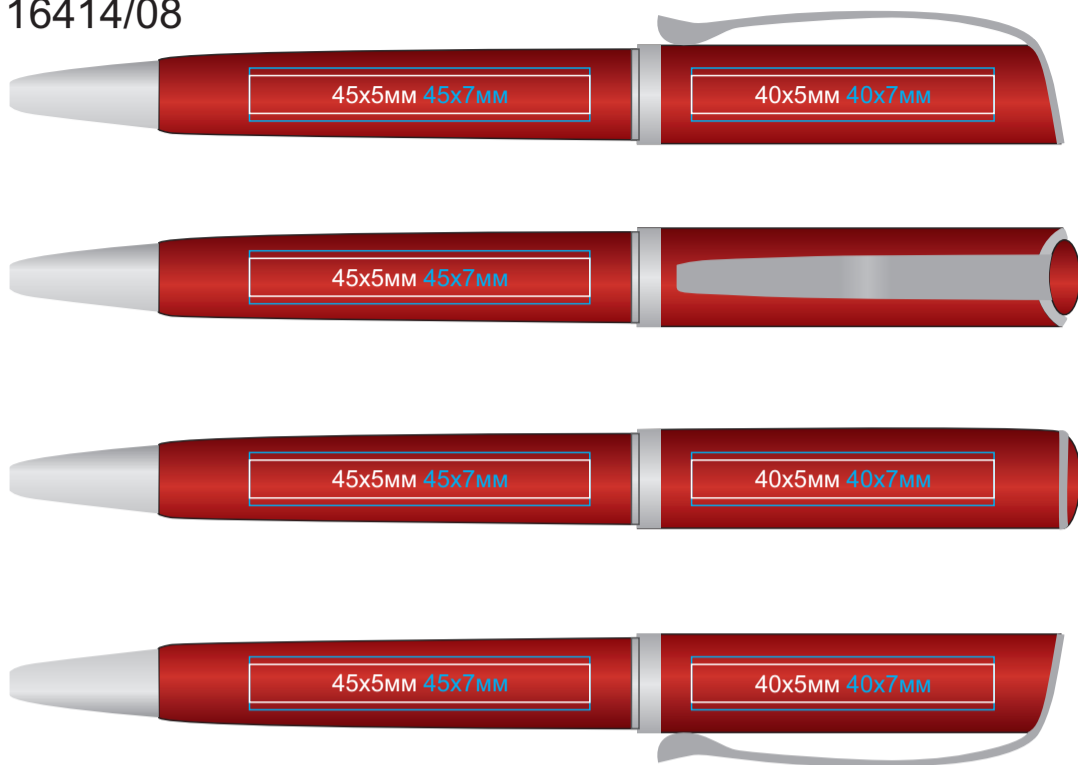

Ручка STATUS 16414

методы нанесения: гравировка, тампопечать

16414/08