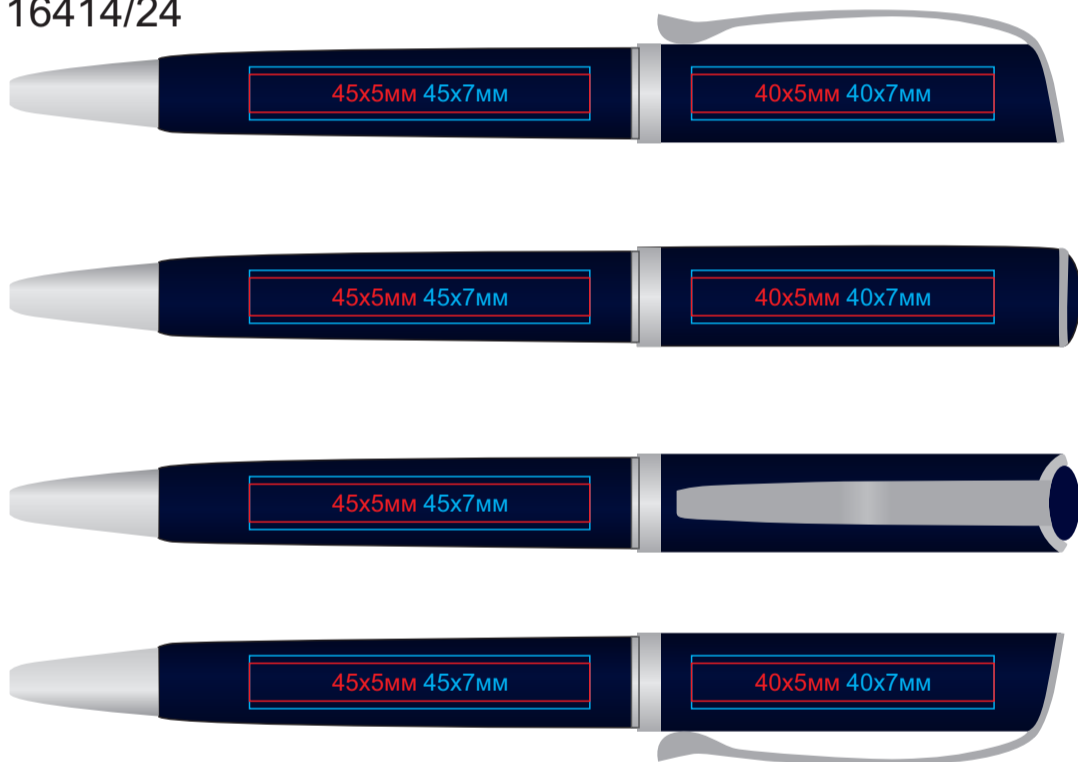

# Ручка STATUS 16414

методы нанесения: гравировка, тампопечать

## 16414/24