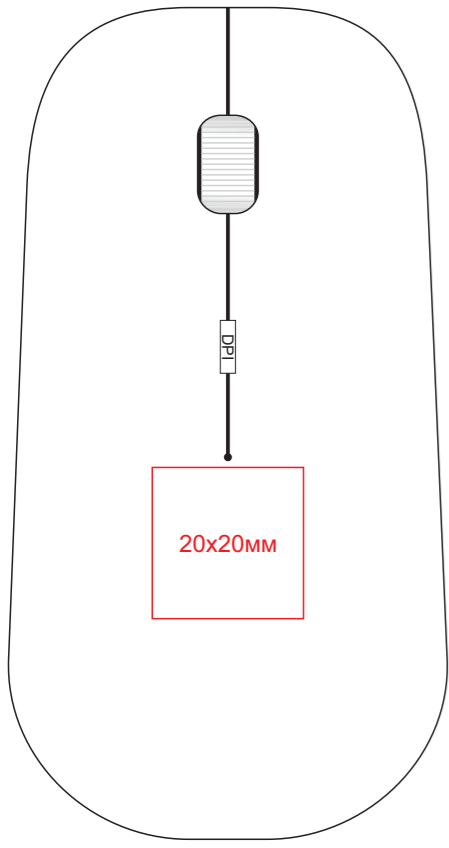

Мышь беспроводная LYSTER

арт. 344624

Методы нанесения: **тампопечать**, **гравировка (твердотельным лазером) только на /01**

Примечание: гравировка получится сероватым цветом, нанесение получится с зерном

01