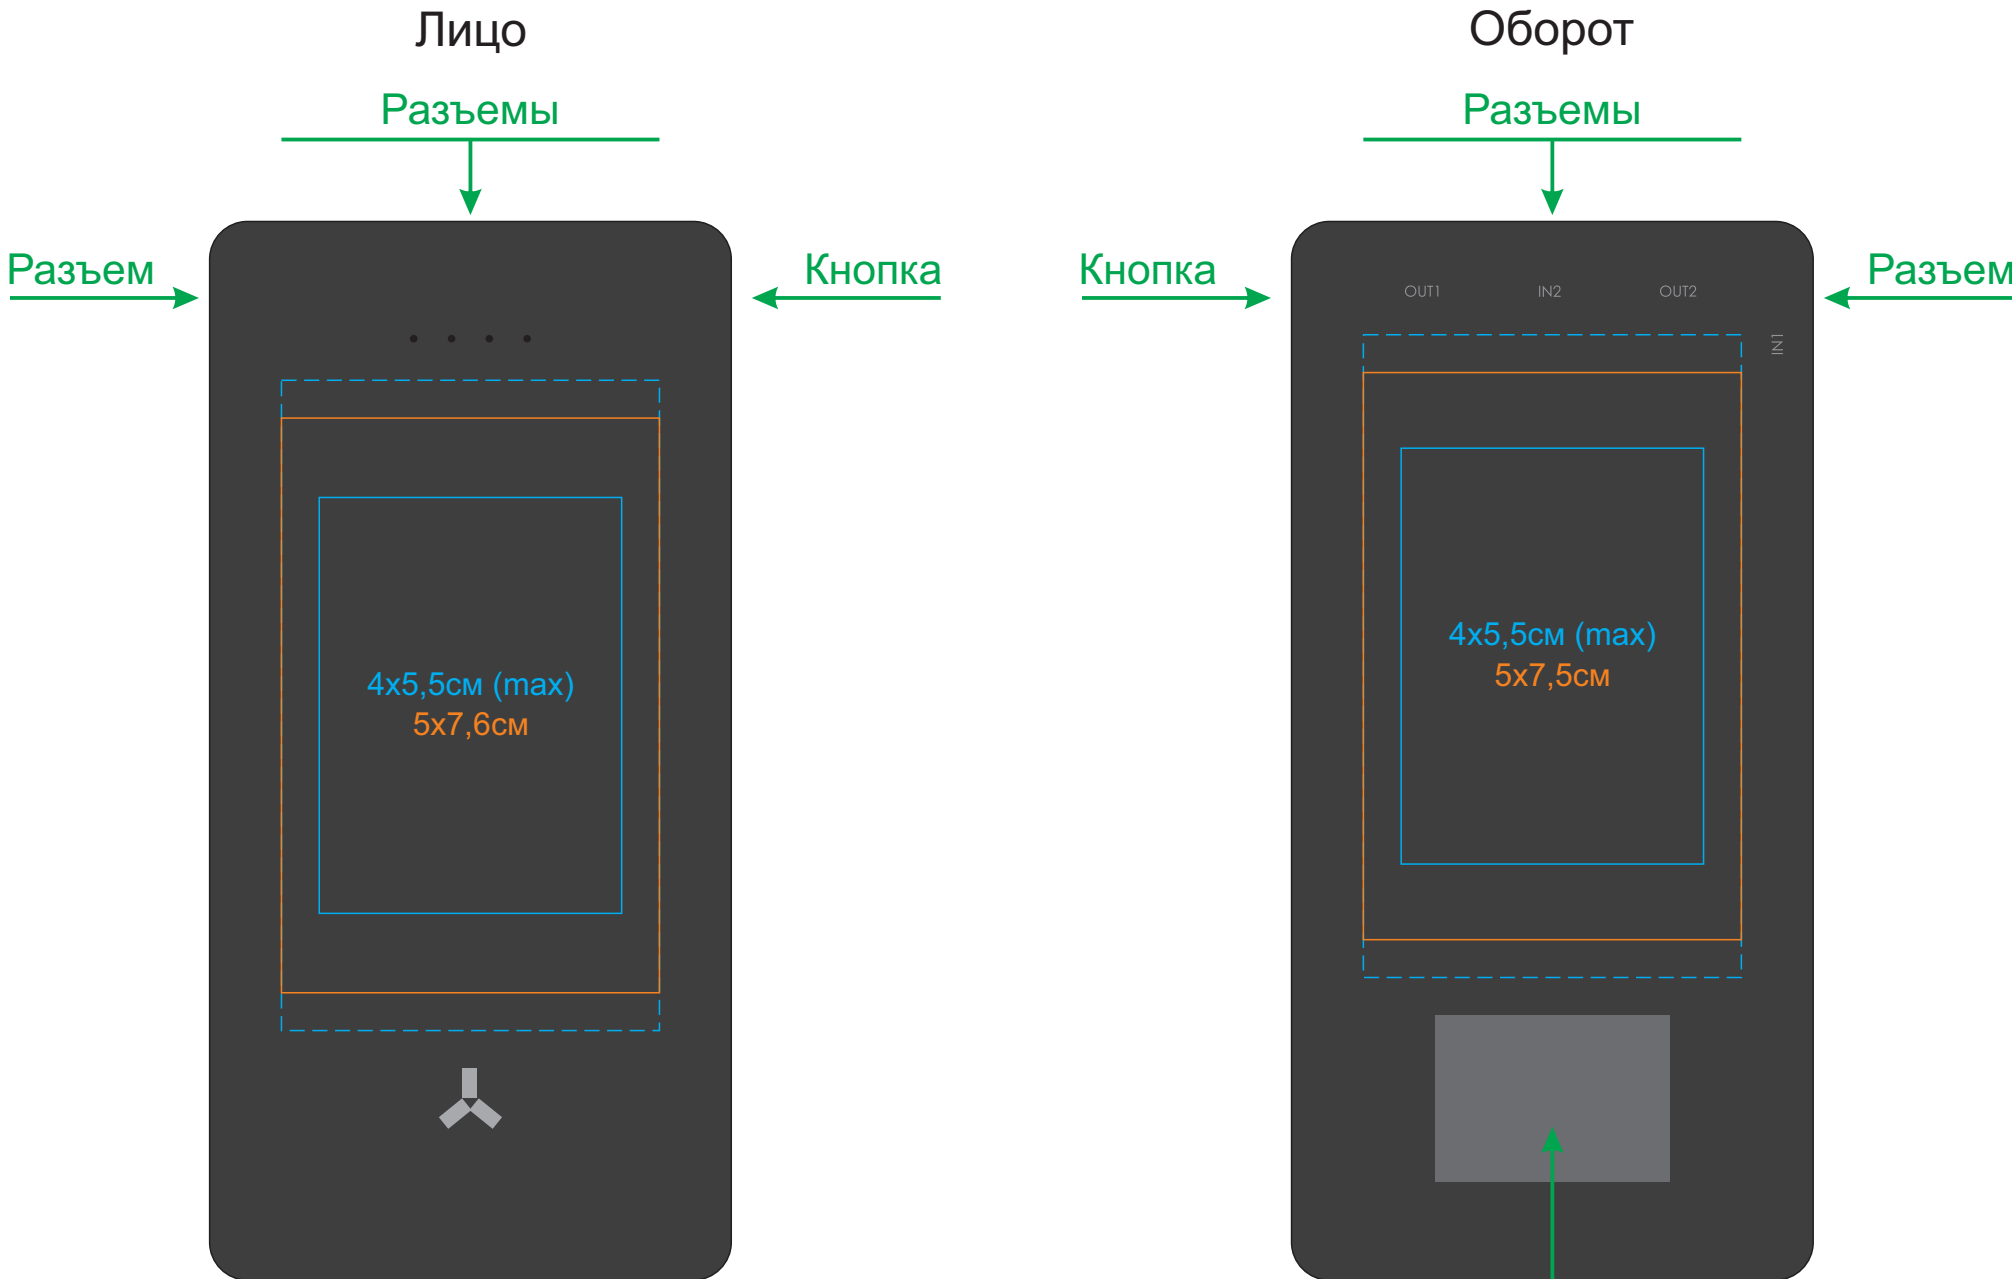

Внешний аккумулятор Accesstyle Midnight II (10000 mAh)

арт. 37120

Методы нанесения: **тампопечать** (максимум два цвета, включая подложку), **УФ-печать**

Доступное поле для возможного расположения нанесения