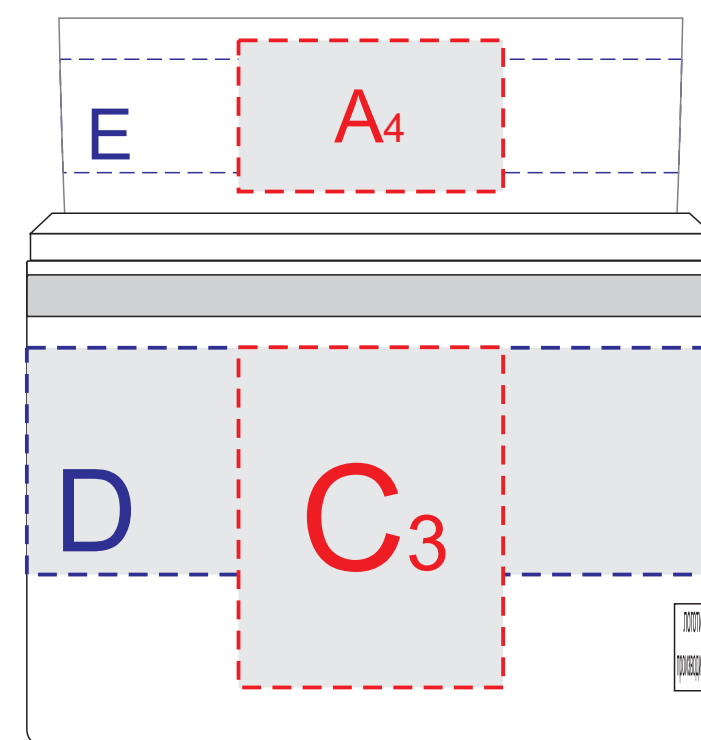

вид спереди

вид справа

вид сзади

вид слева

Внимание! Круговая гравировка не стыкуется!

A	Вид нанесения	Макс площадь (Ш*В)
	Тампопечать	35x20мм

C	Вид нанесения	Макс площадь (Ш*В)
	Тампопечать	35x40мм
	Гравировка	25x45мм

B	Вид нанесения	Макс площадь (Ш*В)
	Тампопечать	35x30мм
	Гравировка	25x30мм

D	Вид нанесения	Макс площадь (Ш*В)
	Круговая гравировка	284x30мм

E	Вид нанесения	Макс площадь (Ш*В)
	Деколь	255x15мм