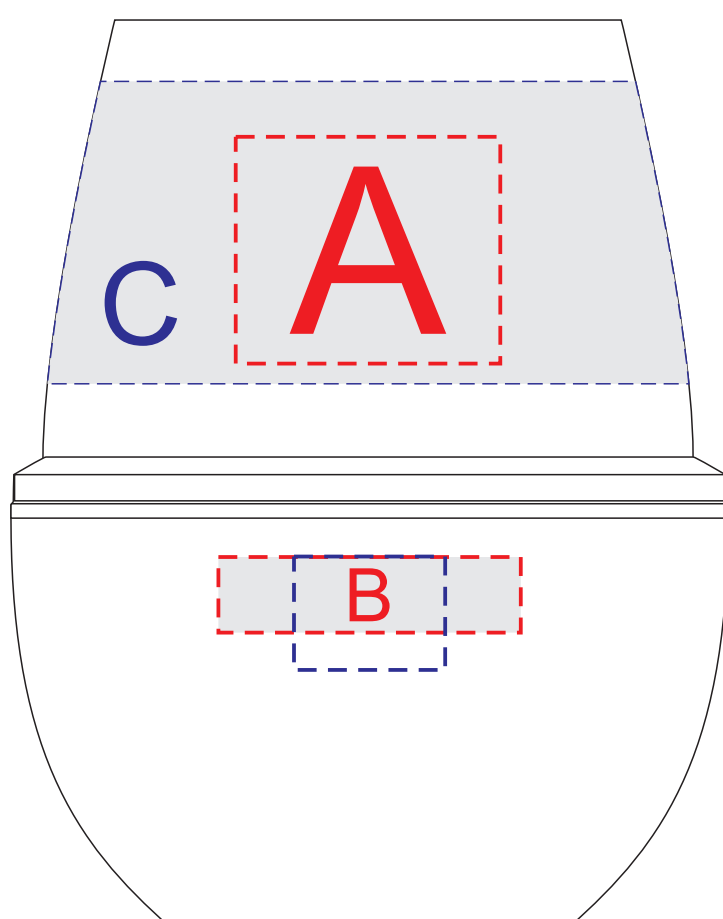

нанесение возможно с любой стороны

<b>А</b>	Вид нанесения	Макс площадь (Ш*В)
	Тампопечать	40x10мм
<b>В</b>	Вид нанесения	Макс площадь (Ш*В)
	Тампопечать	40x10мм
	Гравировка	20x15мм
<b>С</b>	Вид нанесения	Макс площадь (Ш*В)
	Деколь	240x40мм