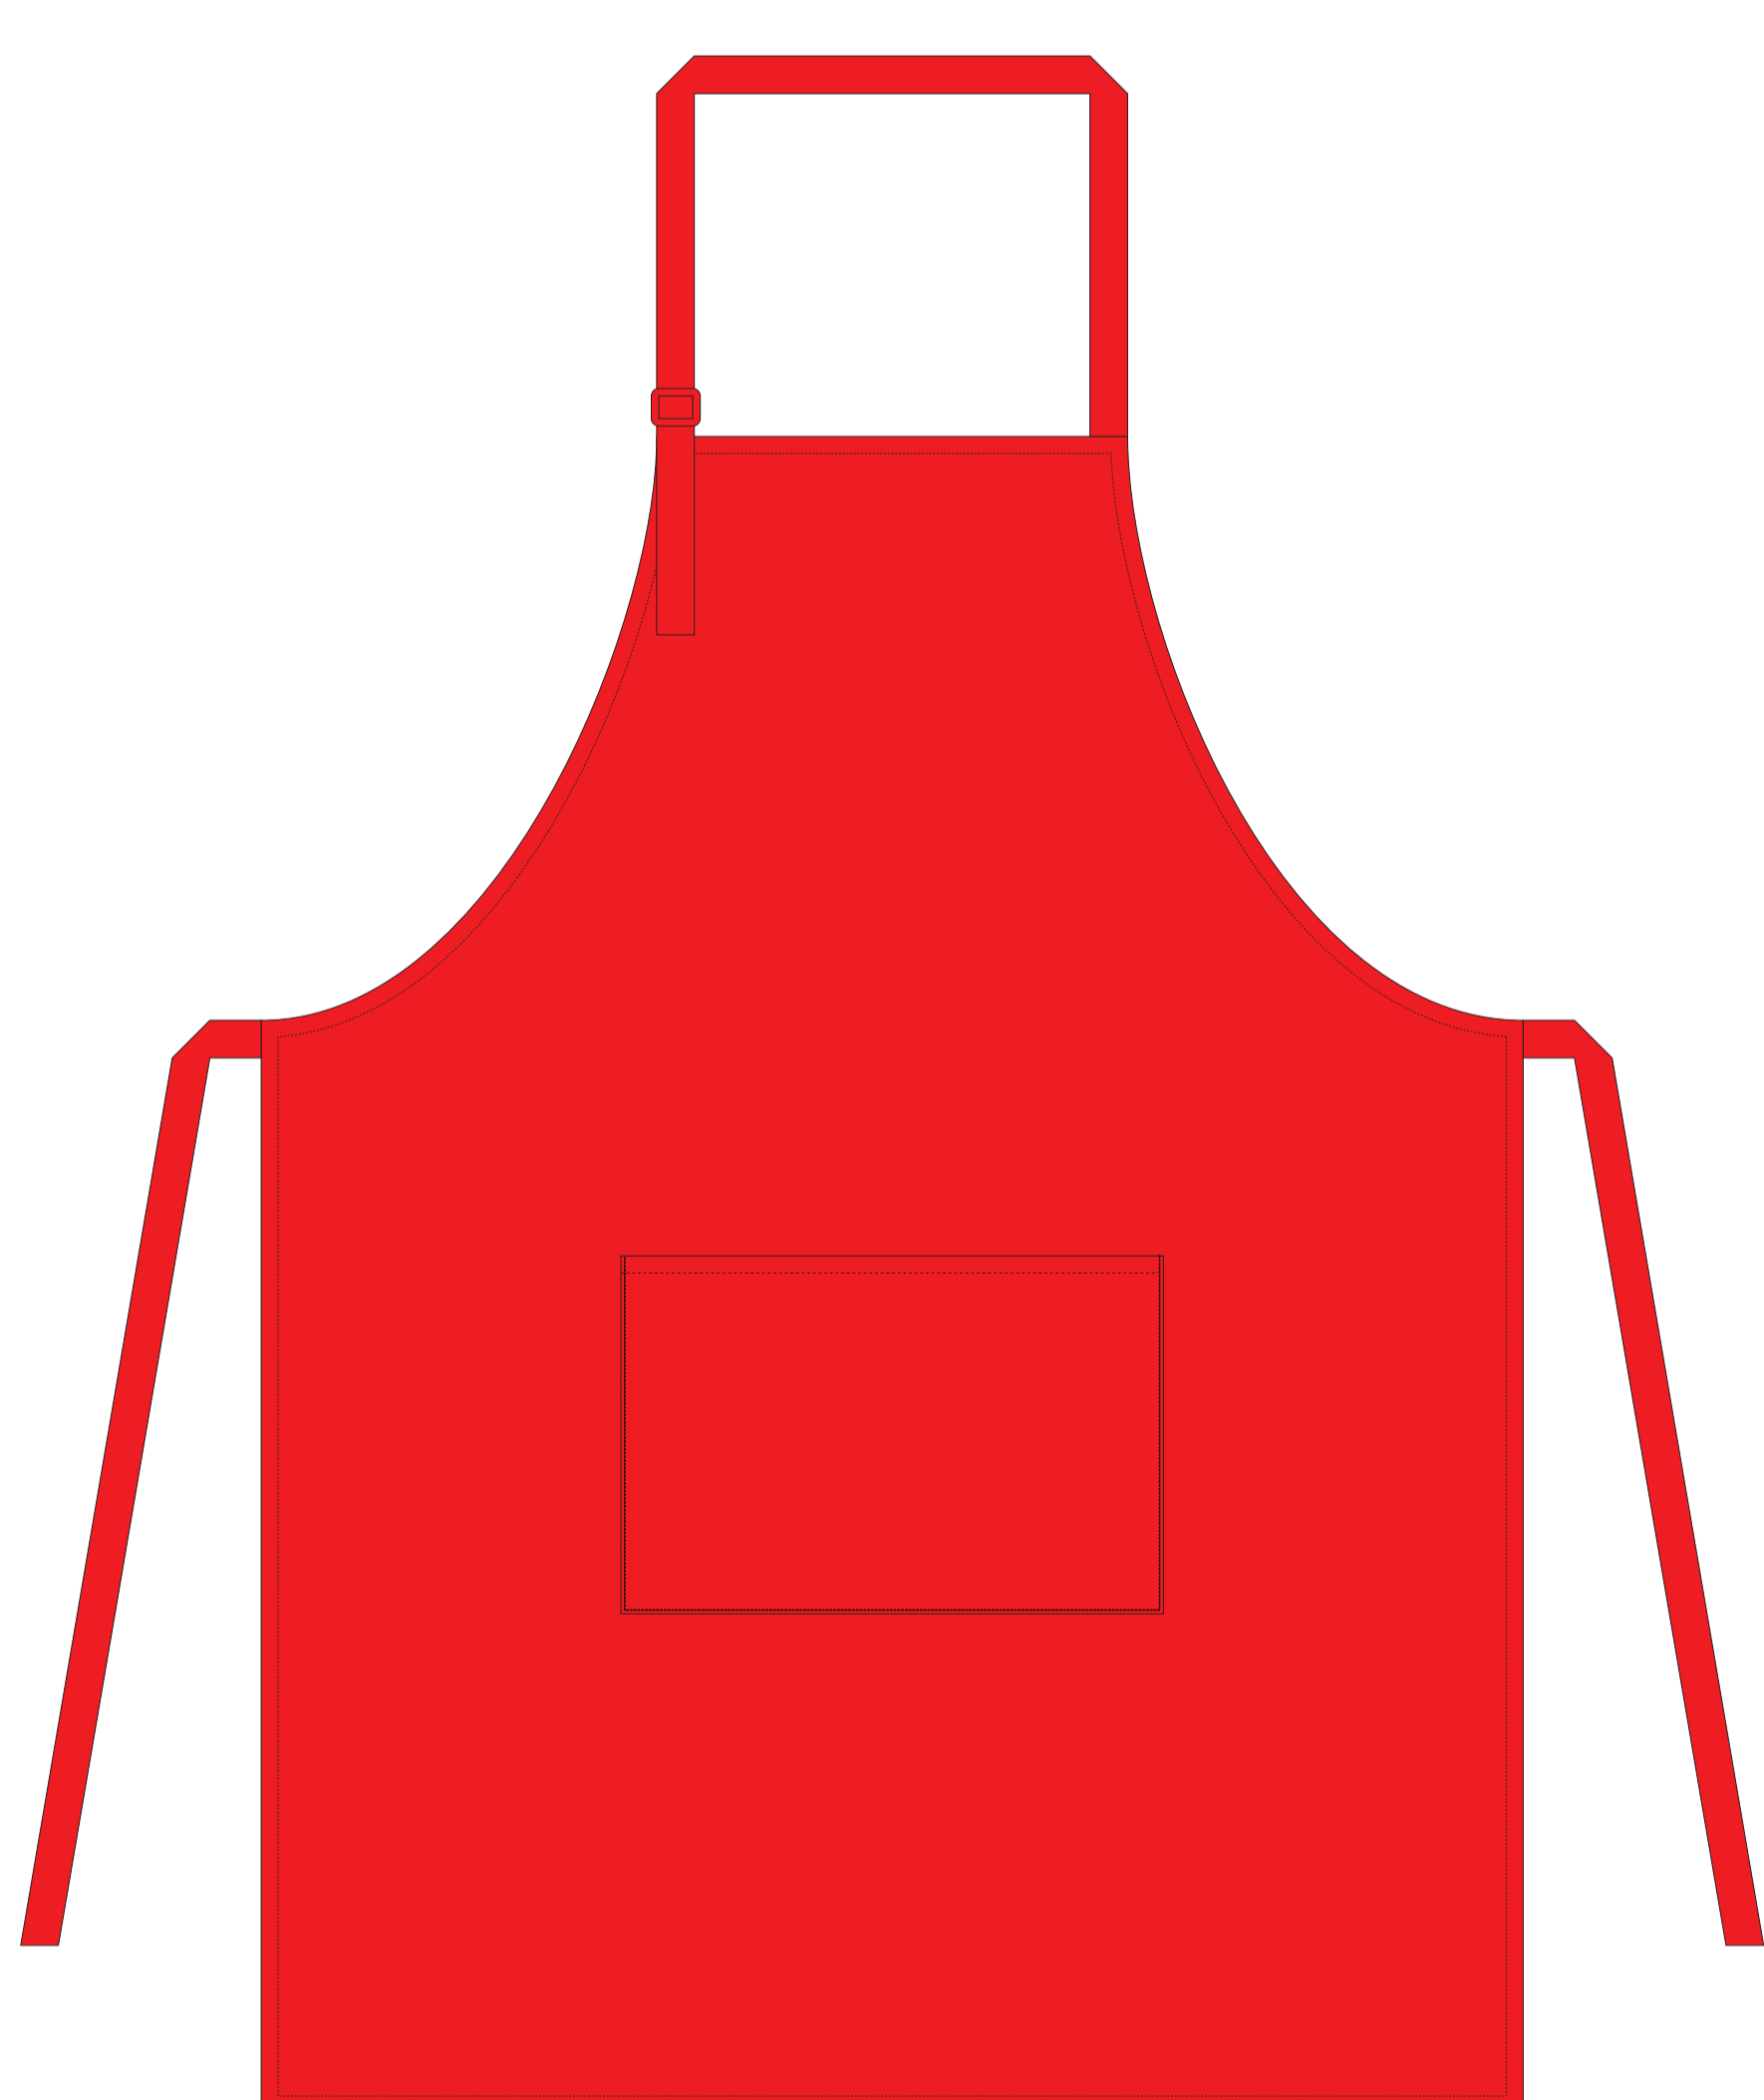

При гравировке сплошными заливками возможна разница в оттенках гравировки (из-за свойств материала)

Рекомендуем делать контурную гравировку.

A	Вид нанесения	Макс площадь (Ш*В)
	Трафаретная печать (1+0)	160x200мм
	Термотрансфер	150x150мм
	Вышивка	220x220мм
B	Вид нанесения	Макс площадь (Ш*В)
	Термотрансфер	150x140мм
	Вышивка	120x120мм
C	Вид нанесения	Макс площадь (Ш*В)
	Термотрансфер	130x130мм
D	Вид нанесения	Макс площадь (Ш*В)
	Термотрансфер	90x90мм

E	Вид нанесения	Макс площадь (Ш*В)
	Шильд спектрум	150x150мм
	Металлостикер	170x150мм
	Цифровая печать	230x230мм
F	Вид нанесения	Макс площадь (Ш*В)
	Гравировка	150x150мм
	Тиснение (блинт)	50x20мм
G	Вид нанесения	Макс площадь (Ш*В)
	Гравировка	150x150мм

Масштаб 1:4