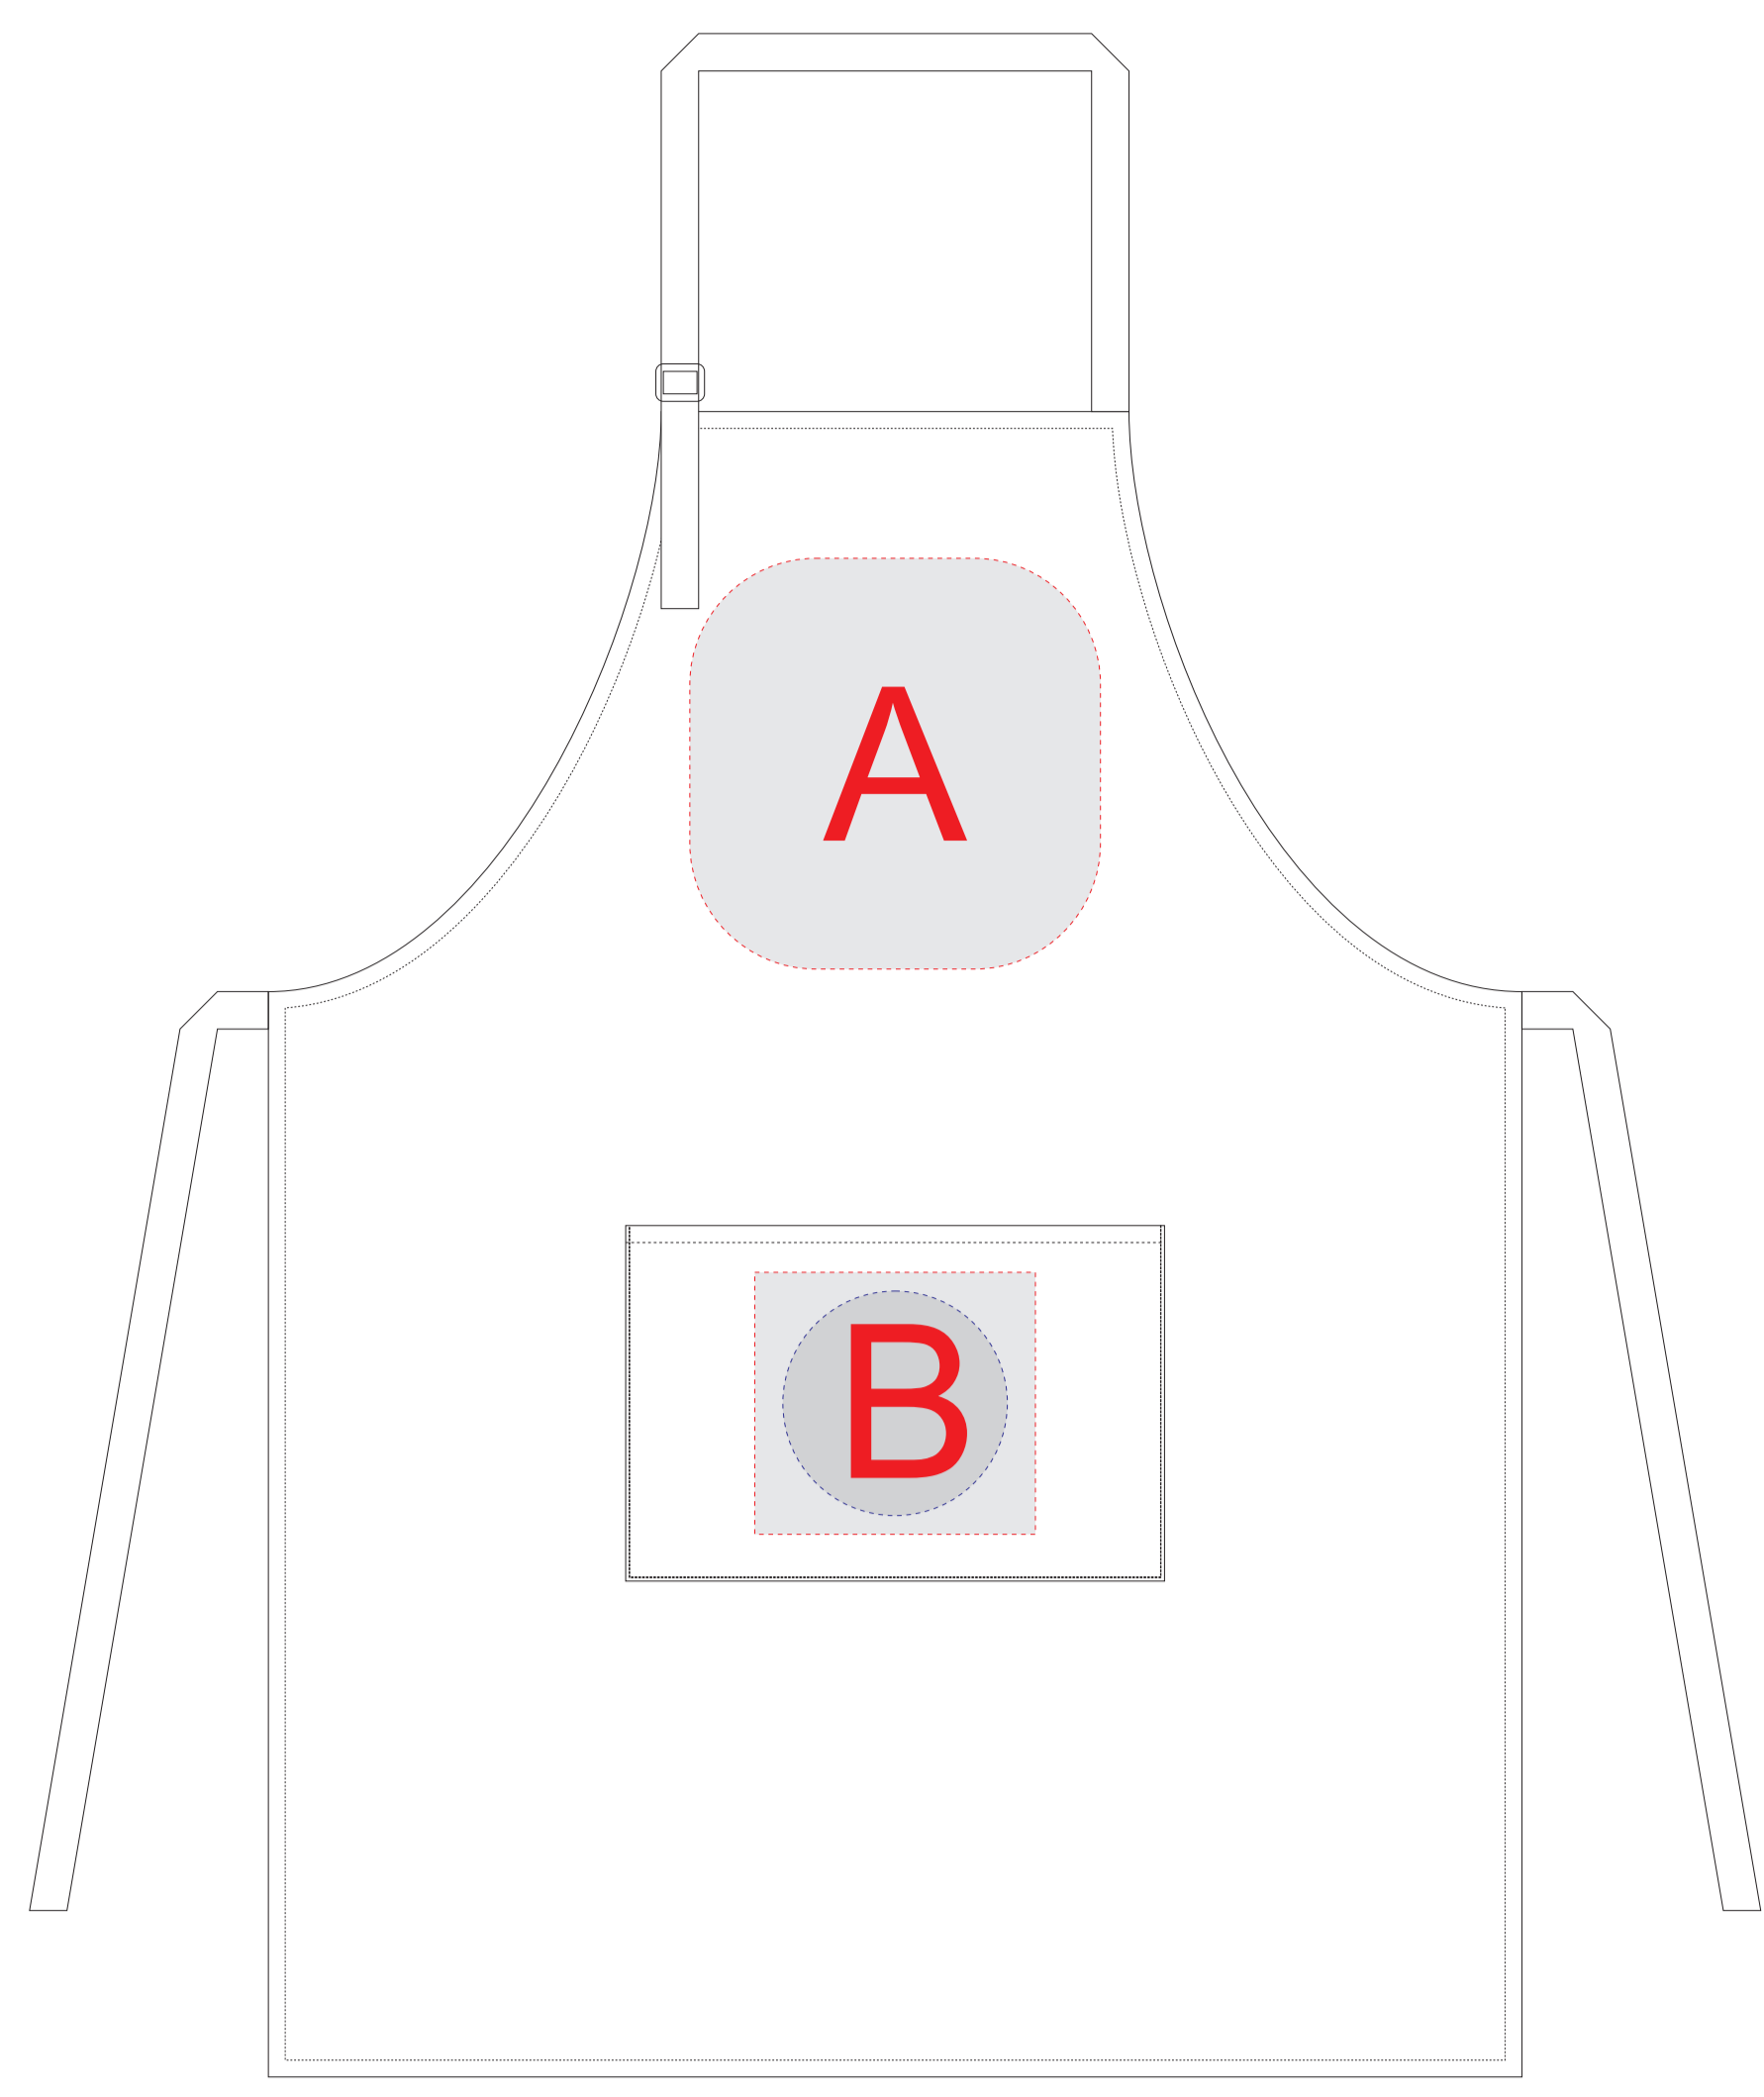

Арт. 700814.01

Нанесение возможно с обеих сторон

Масштаб 1:4

Нанесение возможно с обеих сторон

коробка, вид сверху

Лицо

Оборот

При гравировке сплошными заливками возможна разница в оттенках гравировки (из-за свойств материала)

Масштаб 1:4

коробка, вид сверху