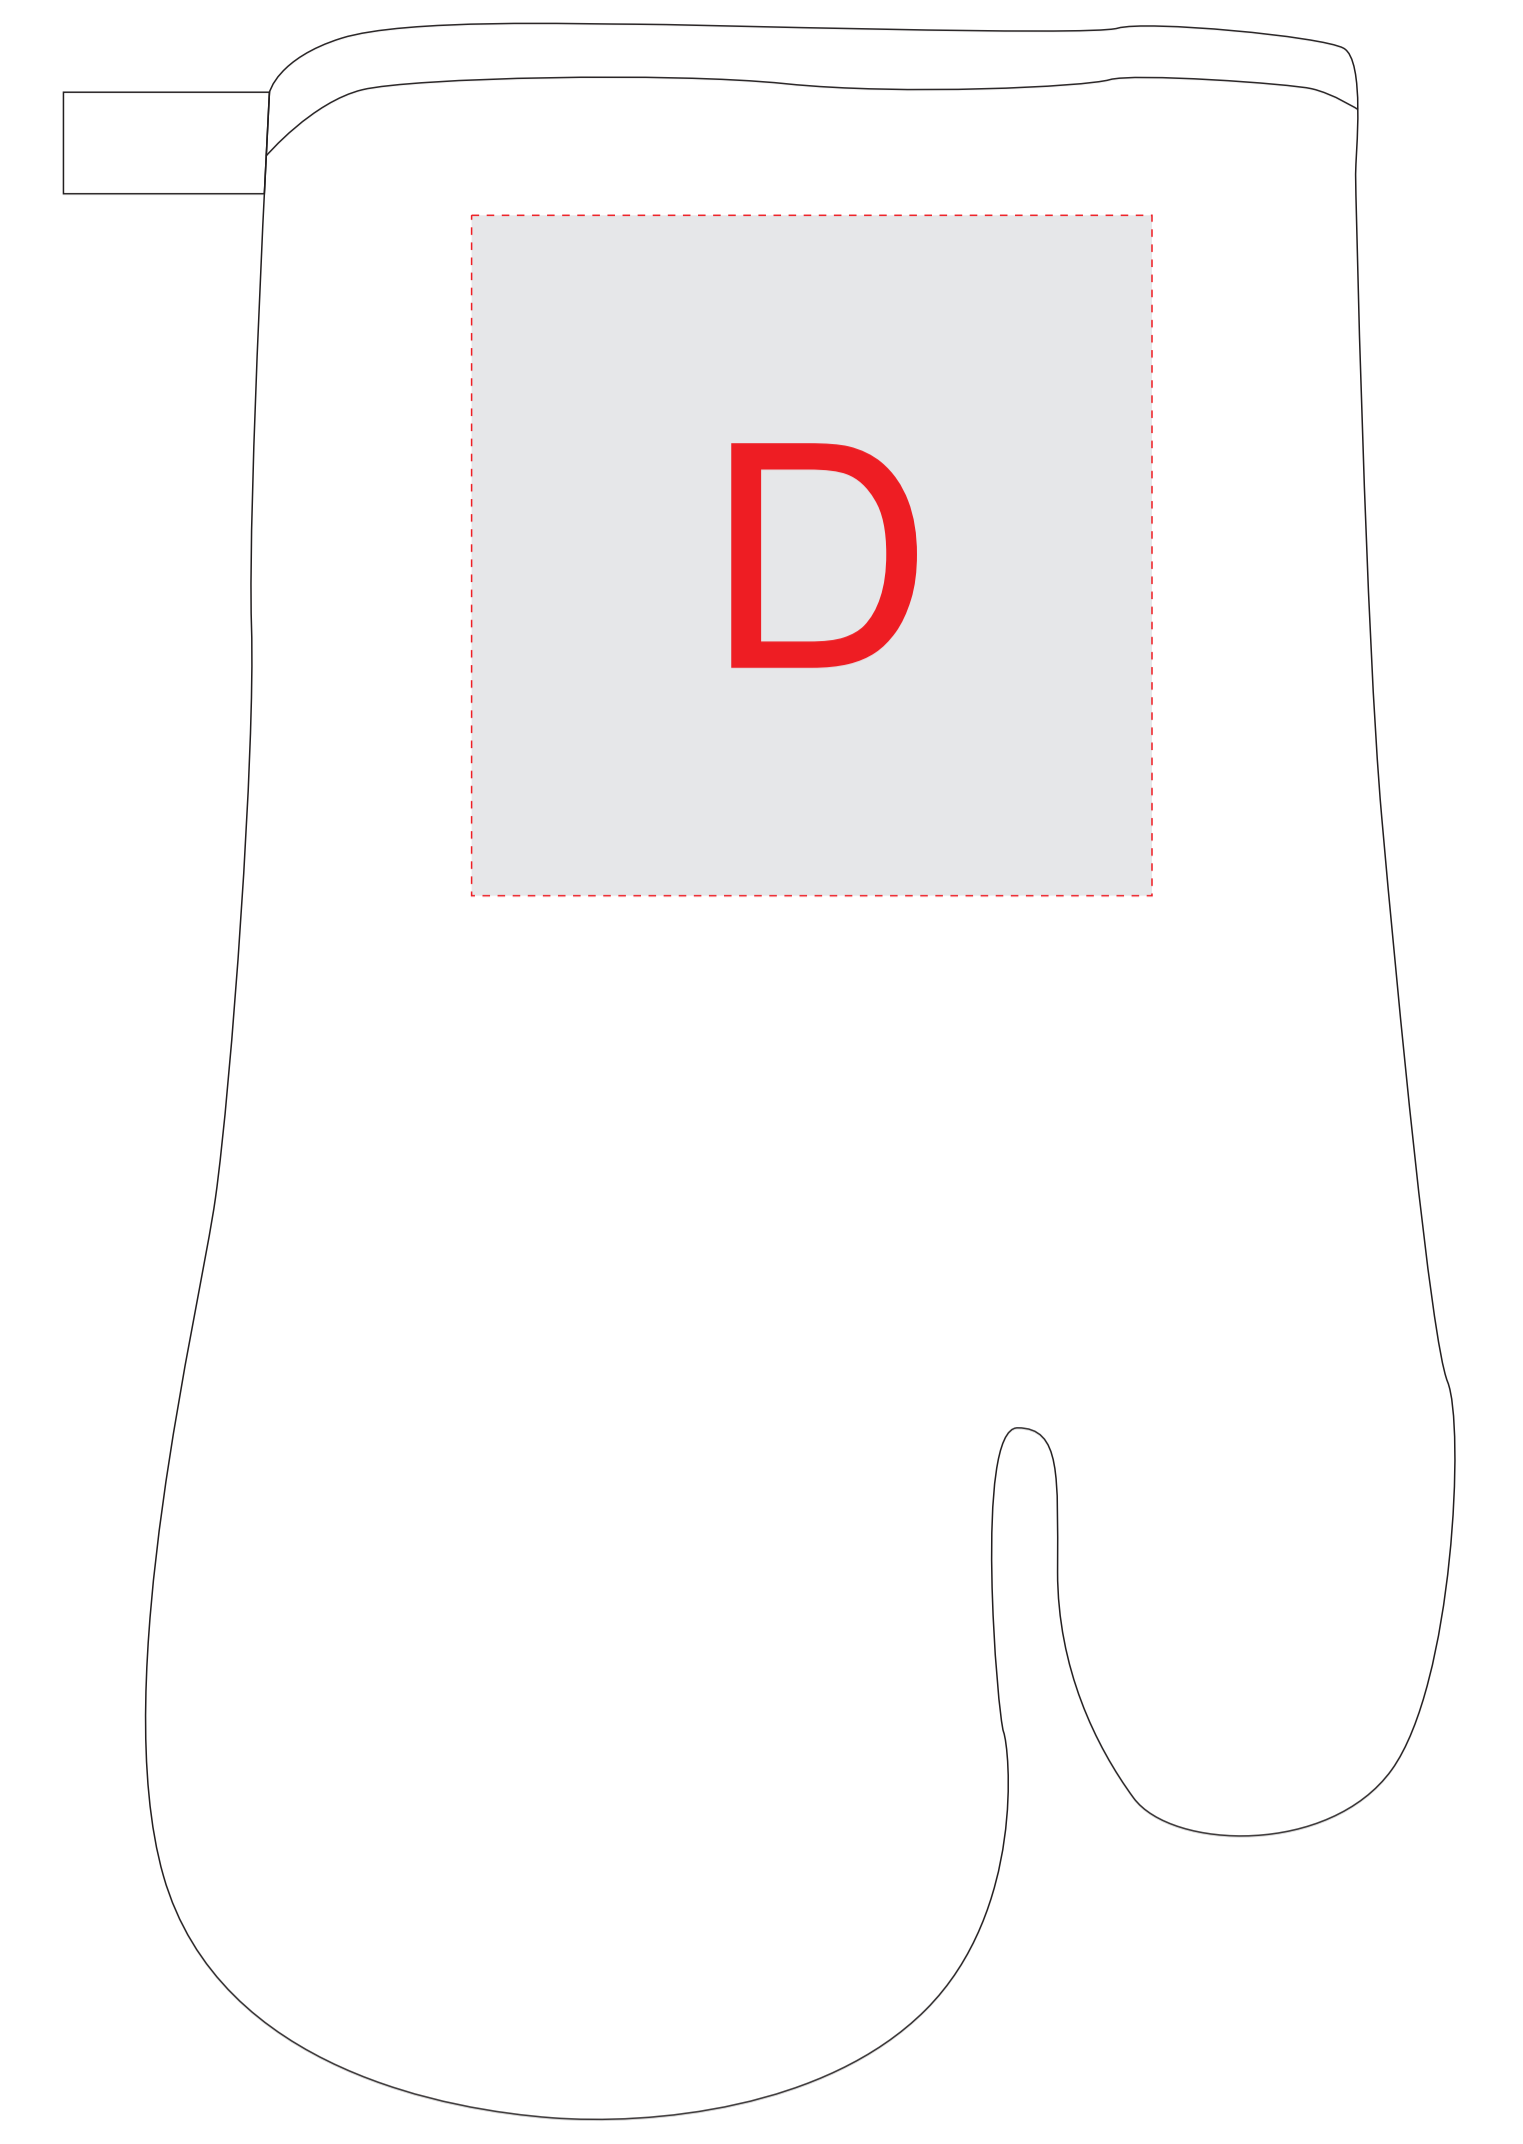

Арт. 700814.01

Нанесение возможно с обеих сторон

Масштаб 1:4

Нанесение возможно с обеих сторон

коробка, вид сверху

Лицо

Оборот

При гравировке сплошными заливками возможна разница в оттенках гравировки (из-за свойств материала)

Рекомендуем делать контурную гравировку.

A	Вид нанесения	Макс площадь (Ш*В)
	Трафаретная печать (1+0)	160x200мм
	Термотрансфер	150x150мм
	Вышивка	220x220мм
B	Вид нанесения	Макс площадь (Ш*В)
	Термотрансфер	150x140мм
	Вышивка	120x120мм
C	Вид нанесения	Макс площадь (Ш*В)
	Термотрансфер	130x130мм
D	Вид нанесения	Макс площадь (Ш*В)
	Термотрансфер	90x90мм

Масштаб 1:4

коробка, вид сверху