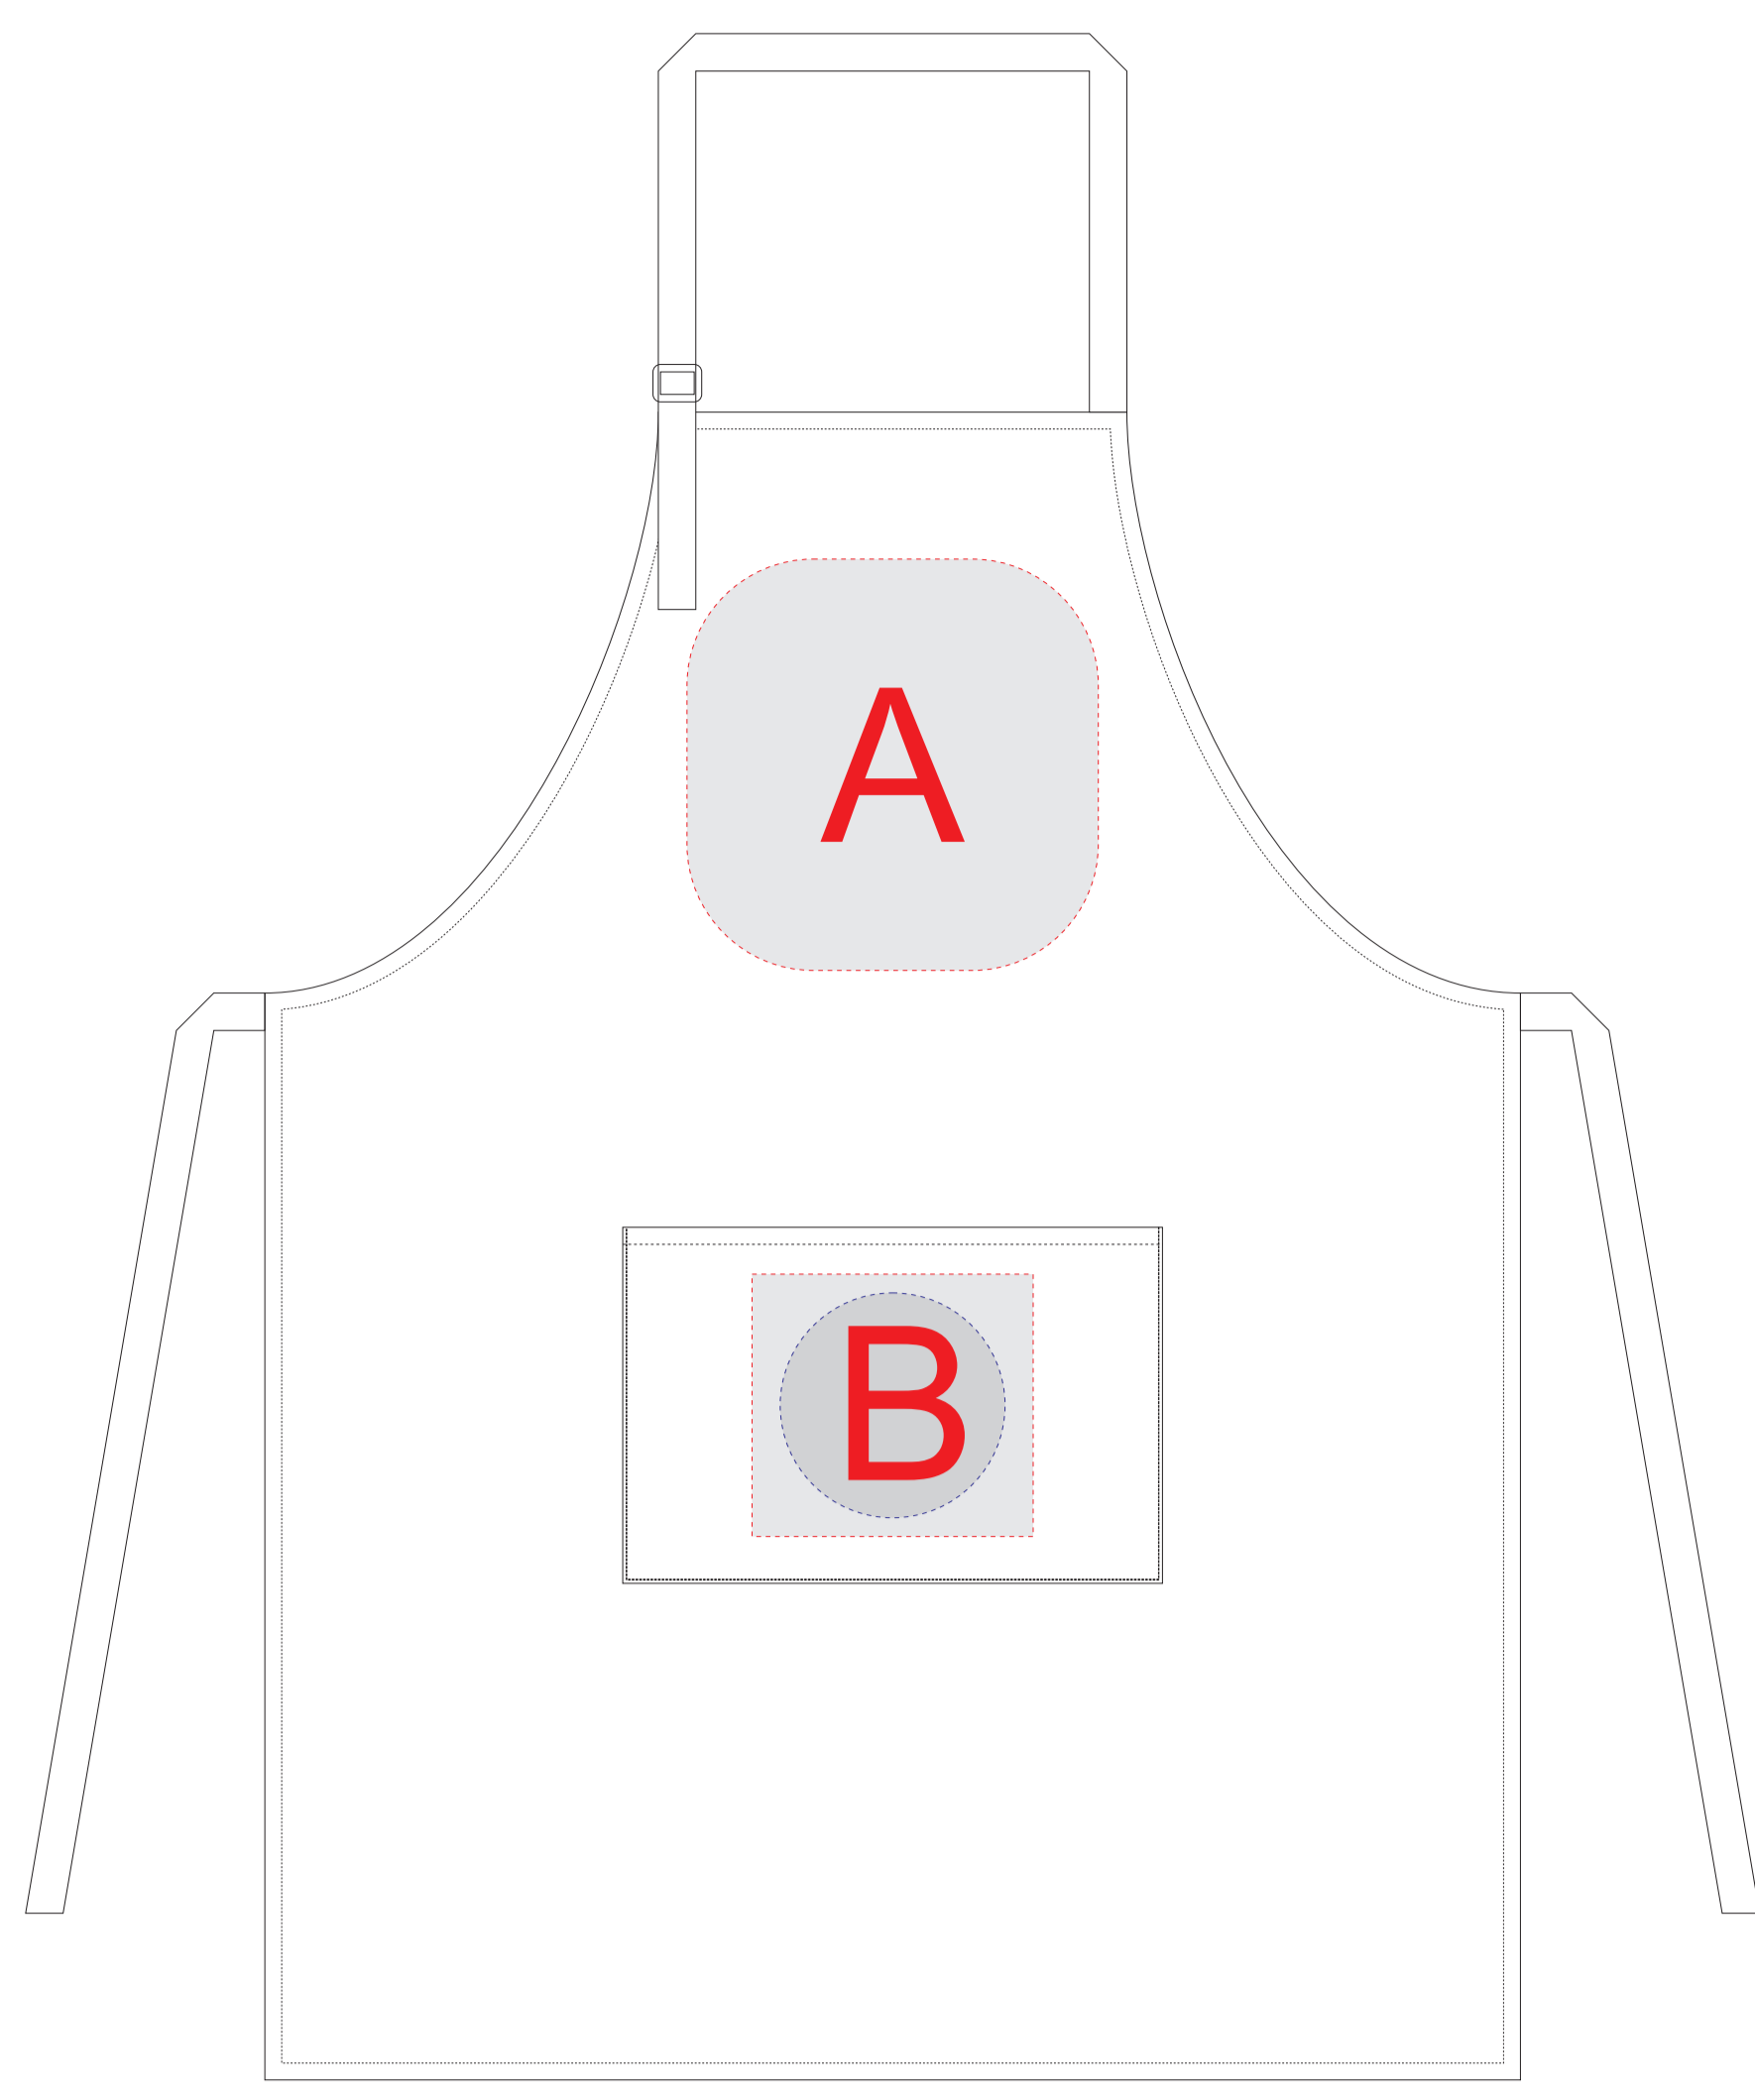

Нанесение возможно с обеих сторон

Масштаб 1:4

Нанесение возможно с обеих сторон

коробка, вид сверху

A	Вид нанесения	Макс площадь (Ш*В)
	Трафаретная печать (1+0)	160x200мм
	Термотрансфер	150x150мм
B	Вид нанесения	Макс площадь (Ш*В)
	Термотрансфер	150x140мм
	Вышивка	120x120мм

C	Вид нанесения	Макс площадь (Ш*В)
	Термотрансфер	130x130мм

D	Вид нанесения	Макс площадь (Ш*В)
	Термотрансфер	90x90мм

E	Вид нанесения	Макс площадь (Ш*В)
	Шильд спектр	150x150мм
	Металлостикер	170x150мм
	Цифровая печать	230x230мм

Масштаб 1:4

коробка, вид сверху