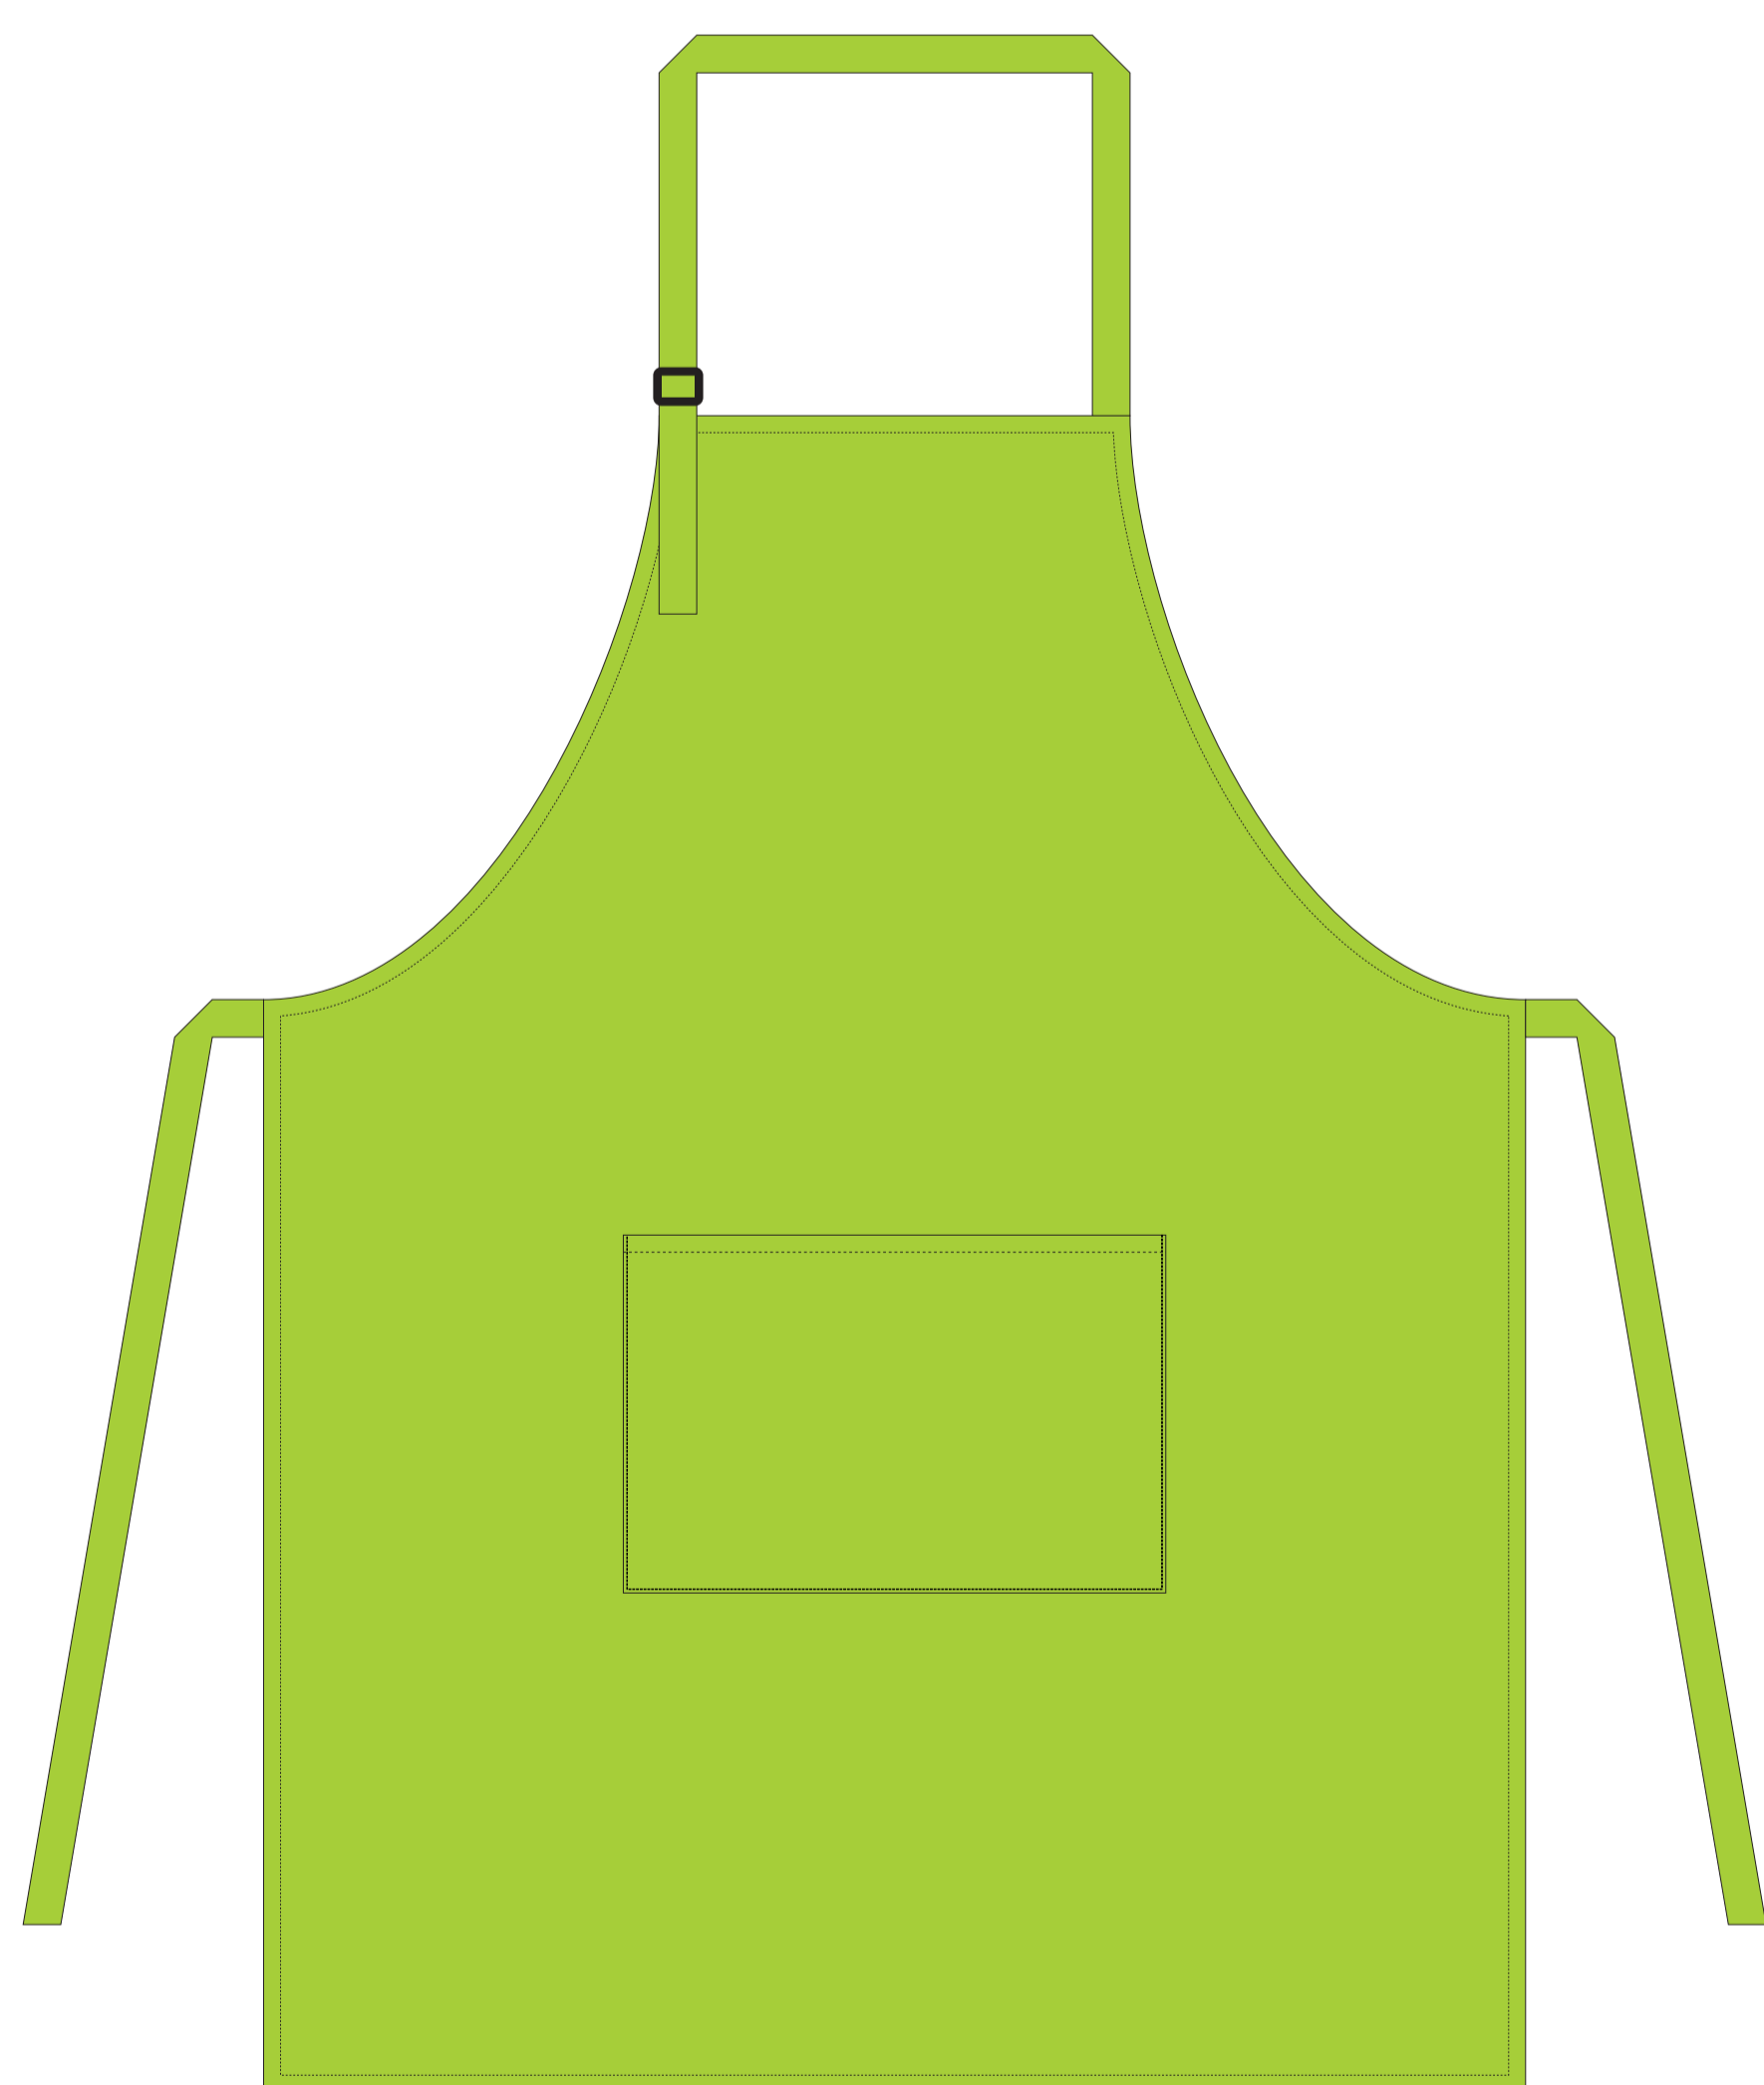

Нанесение возможно с обеих сторон

Масштаб 1:4

Нанесение возможно с обеих сторон

коробка, вид сверху

A	Вид нанесения	Макс площадь (Ш*В)
	Трафаретная печать (1+0)	160x200мм
	Термотрансфер	150x150мм
B	Вид нанесения	Макс площадь (Ш*В)
	Термотрансфер	150x140мм
	Вышивка	120x120мм

Масштаб 1:4

коробка, вид сверху