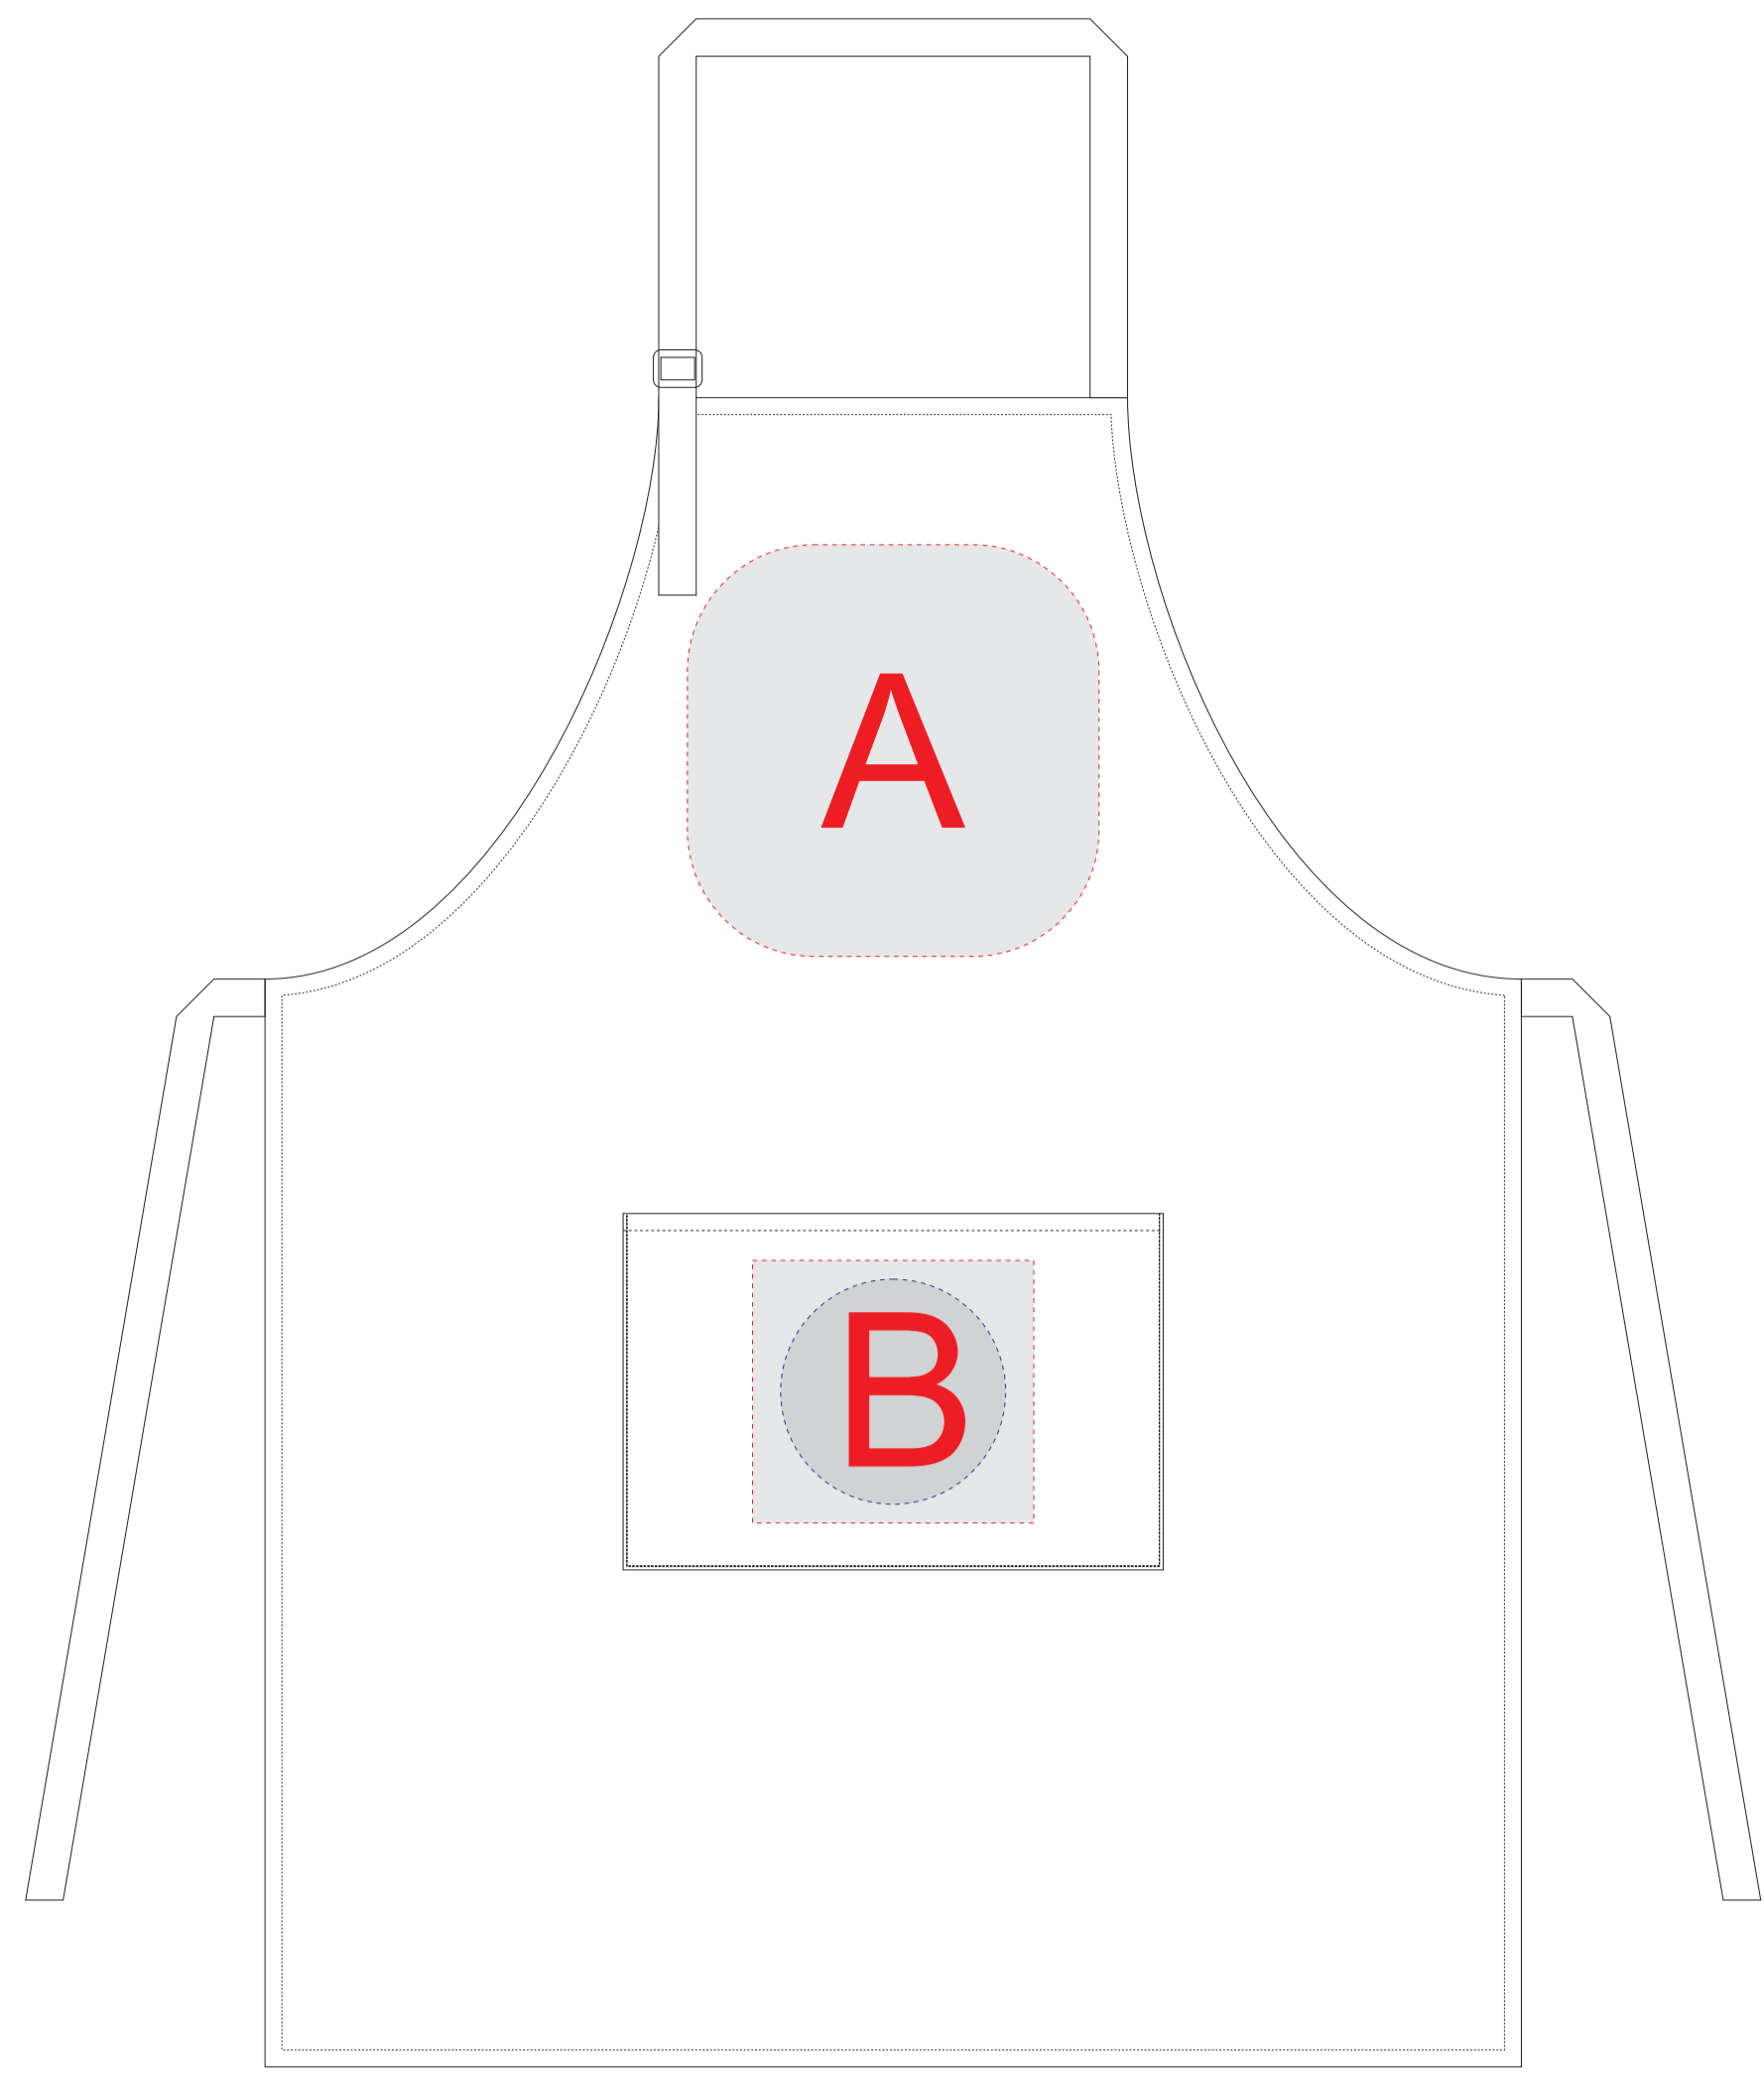

Арт. 700813.18

Масштаб 1:4

Нанесение возможно с обеих сторон

Нанесение возможно с обеих сторон

коробка, вид сверху

A	Вид нанесения	Макс площадь (Ш*В)
	Трафаретная печать (1+0)	160x200мм
	Термотрансфер	150x150мм
B	Вид нанесения	Макс площадь (Ш*В)
	Термотрансфер	150x140мм
	Вышивка	120x120мм

C	Вид нанесения	Макс площадь (Ш*В)
	Термотрансфер	130x130мм

D	Вид нанесения	Макс площадь (Ш*В)
	Термотрансфер	90x90мм

E	Вид нанесения	Макс площадь (Ш*В)
	Шильд спектр	150x150мм
	Металлостикер	170x150мм
	Цифровая печать	230x230мм

Масштаб 1:4

коробка, вид сверху