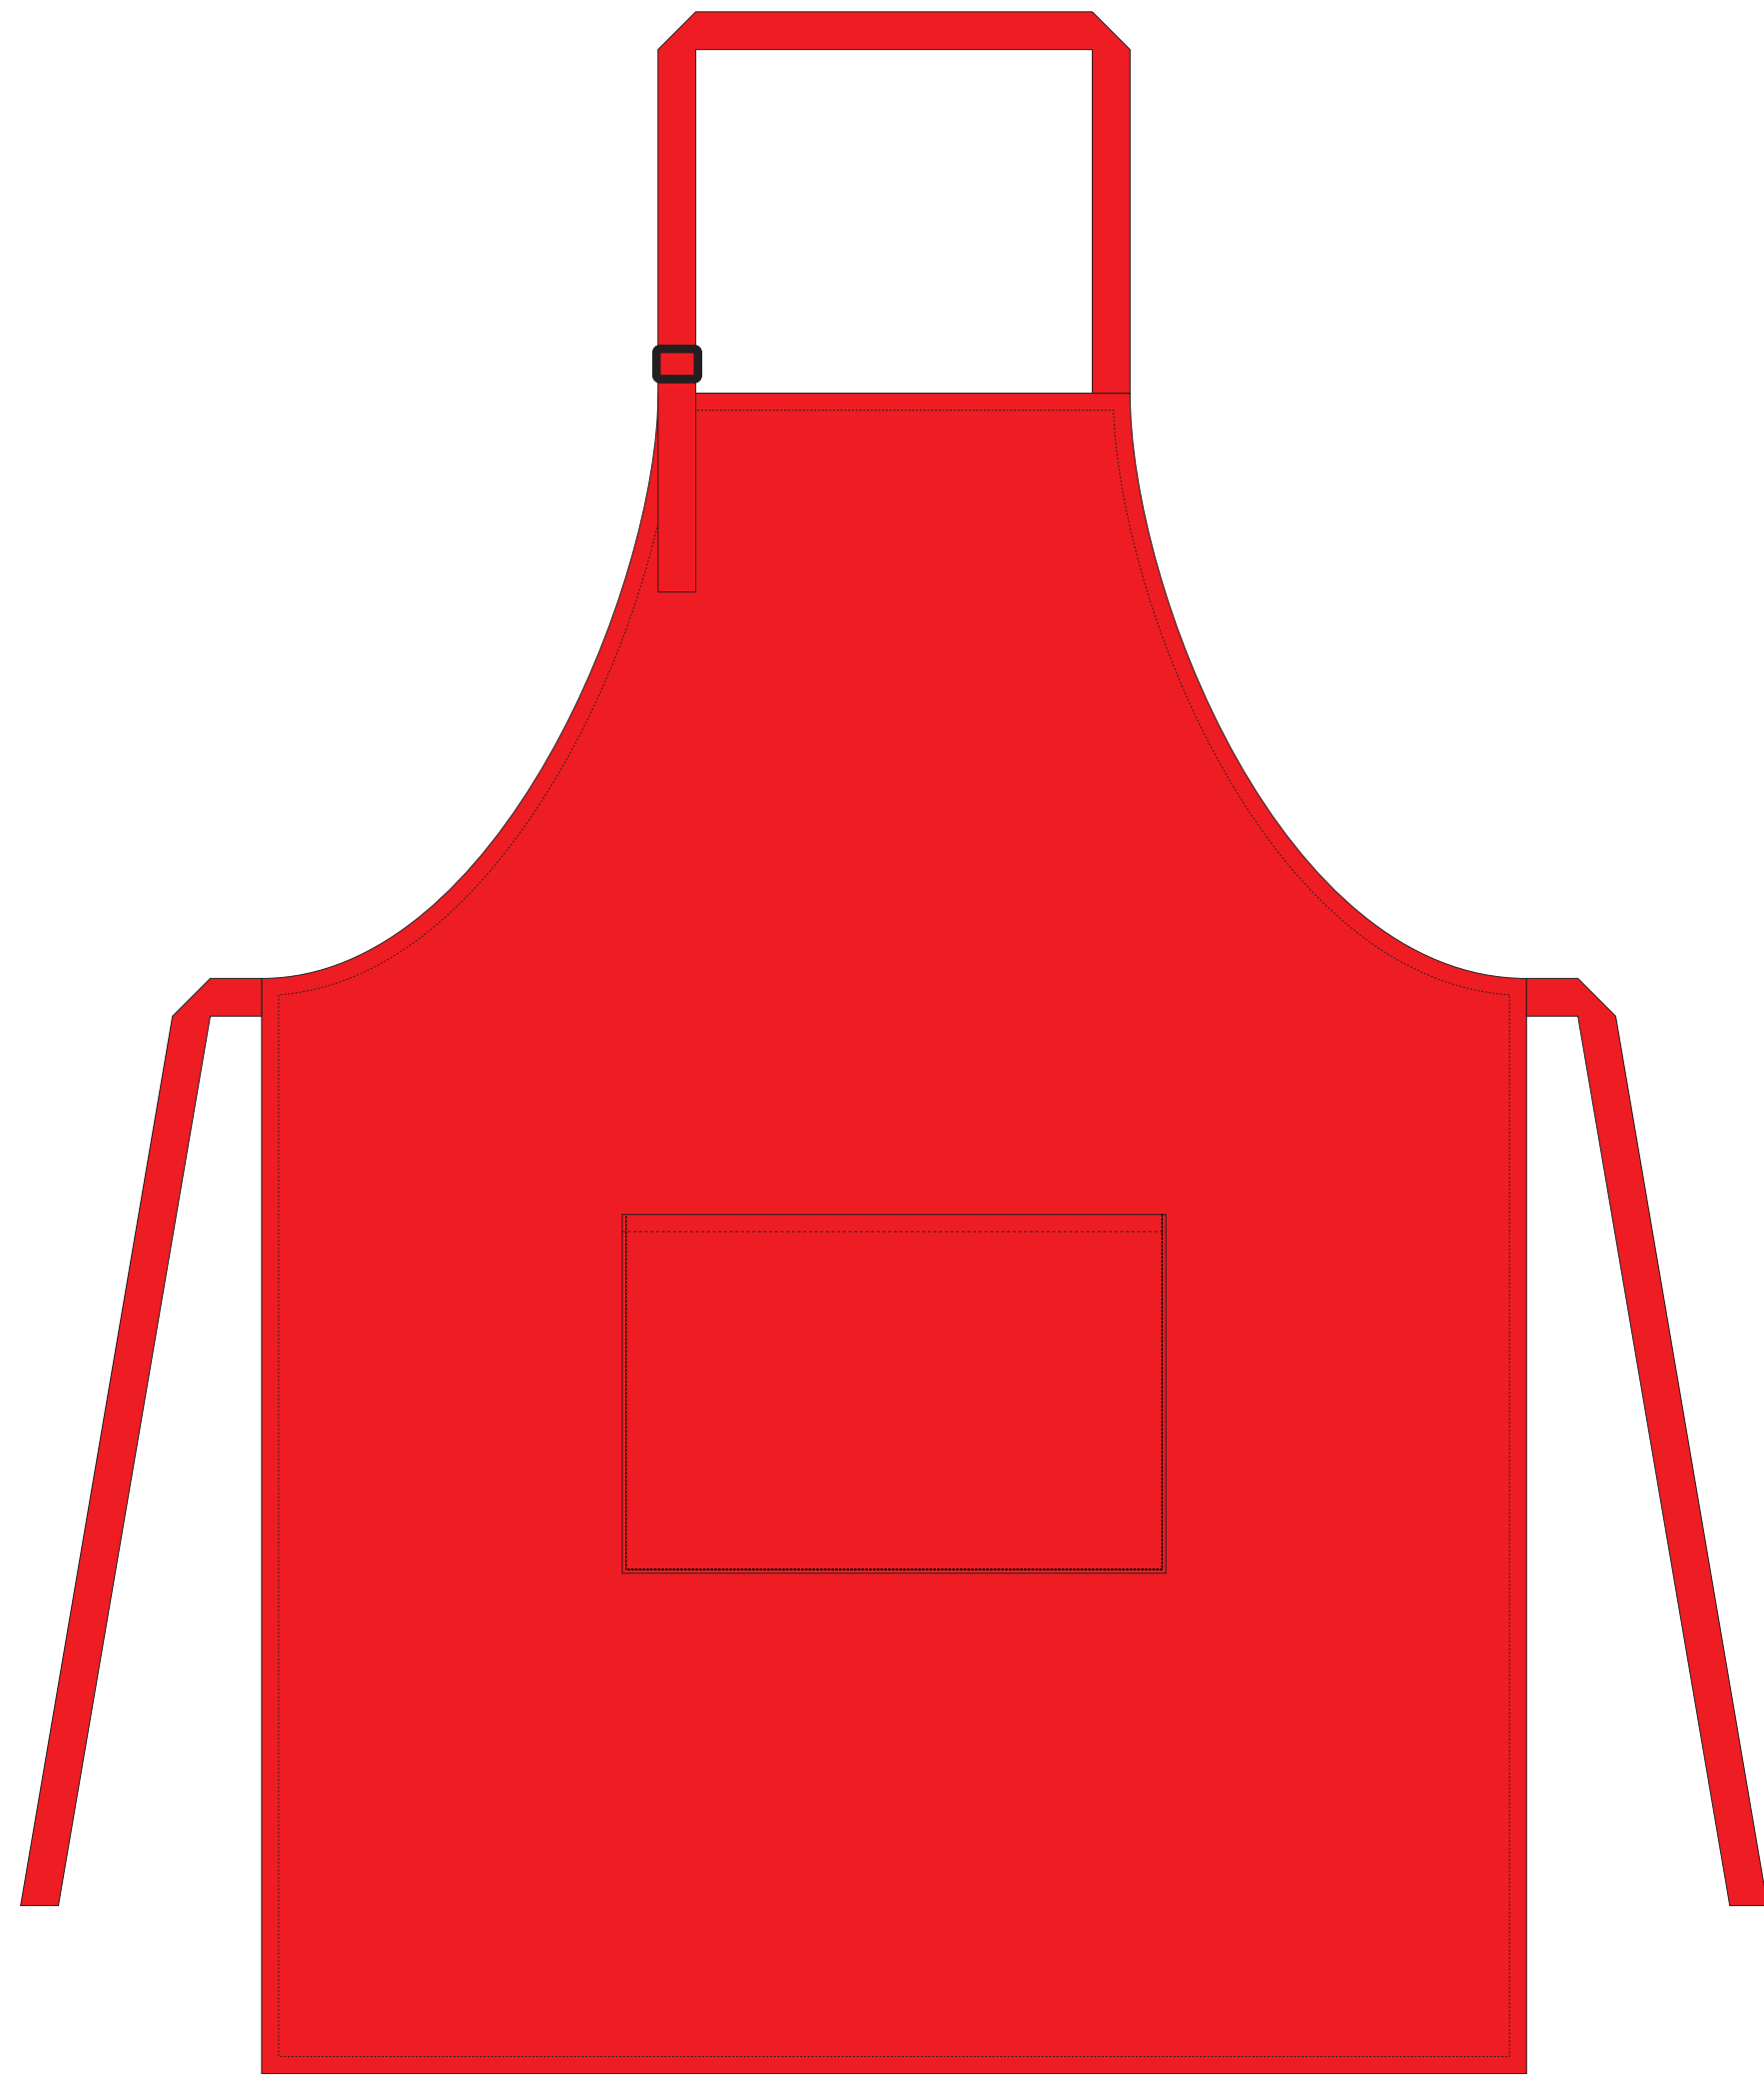

# Арт. 700813.01

Нанесение возможно с обеих сторон

Масштаб 1:4

Нанесение возможно с обеих сторон

коробка, вид сверху

<b>A</b>	<b>Вид нанесения</b>	<b>Макс площадь (Ш*В)</b>
	Трафаретная печать (1+0)	160x200мм
	Термотрансфер	150x150мм
<b>B</b>	<b>Вид нанесения</b>	<b>Макс площадь (Ш*В)</b>
	Термотрансфер	150x140мм
	Вышивка	120x120мм

Масштаб 1:4

коробка, вид сверху