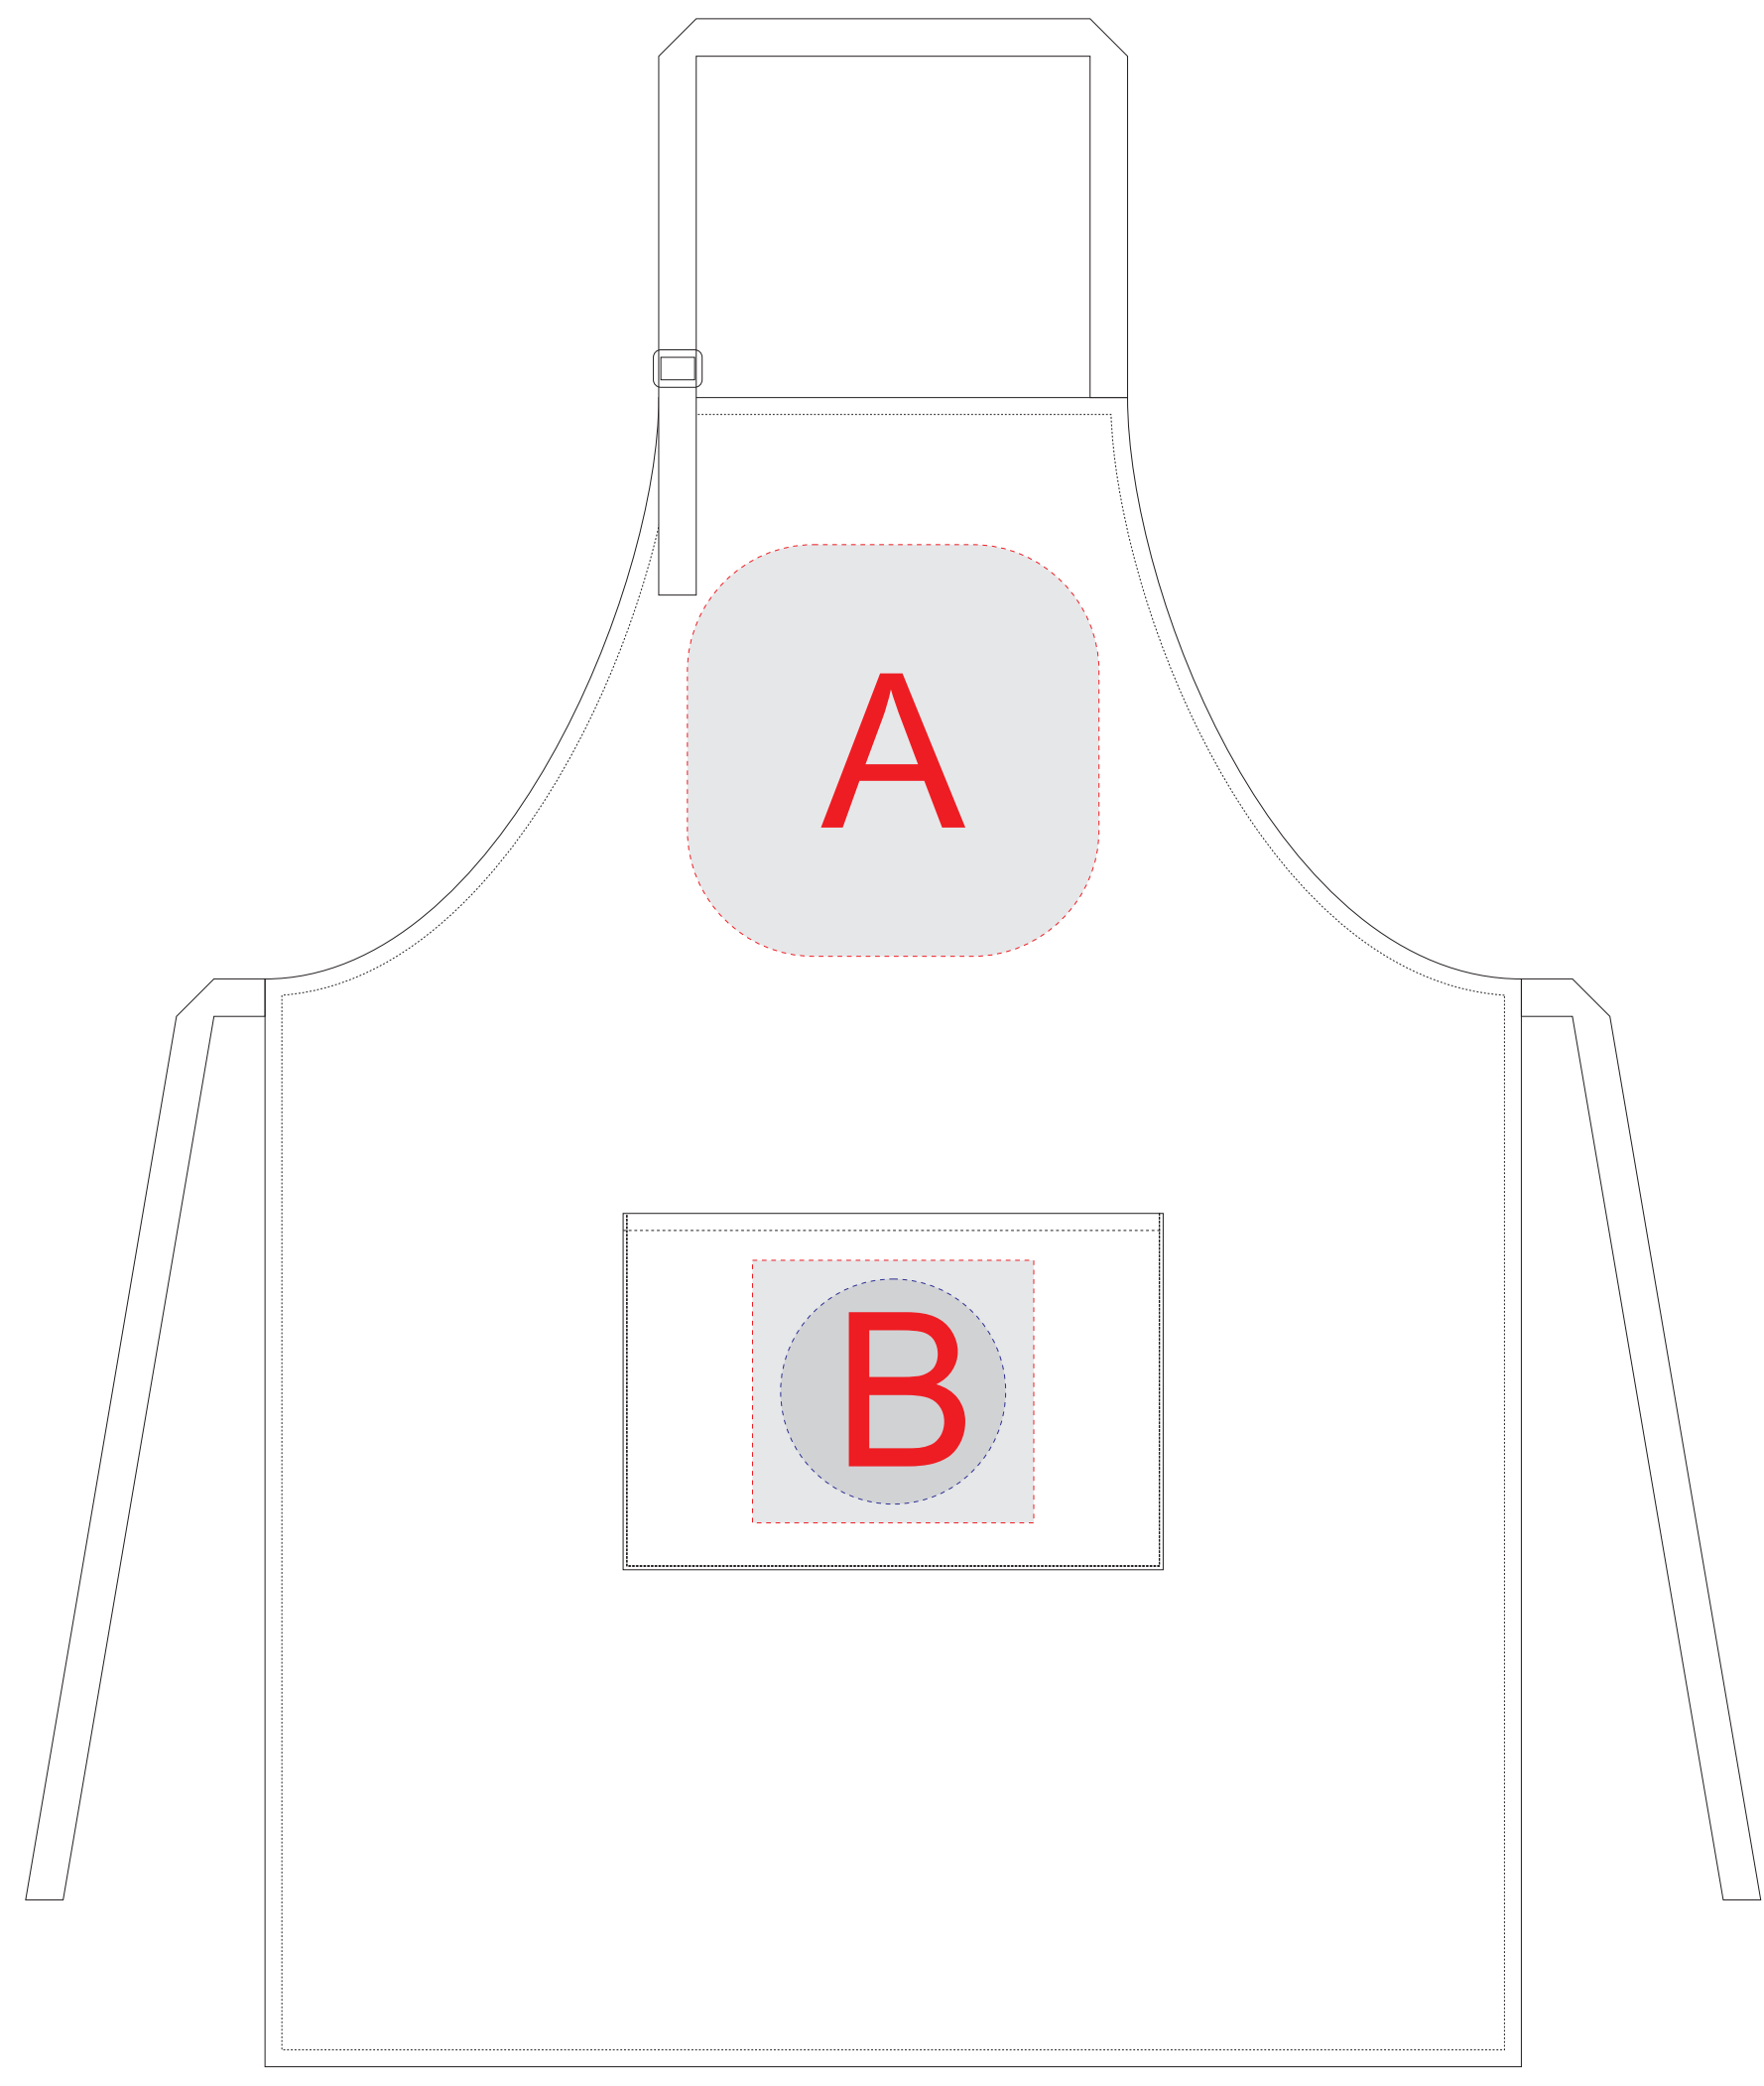

# Арт. 700813.01

Нанесение возможно с обеих сторон

Масштаб 1:4

Нанесение возможно с обеих сторон

коробка, вид сверху

<b>A</b>	<b>Вид нанесения</b>	<b>Макс площадь (Ш*В)</b>
	Трафаретная печать (1+0)	160x200мм
	Термотрансфер	150x150мм
<b>B</b>	<b>Вид нанесения</b>	<b>Макс площадь (Ш*В)</b>
	Термотрансфер	150x140мм
	Вышивка	120x120мм

Масштаб 1:4

коробка, вид сверху