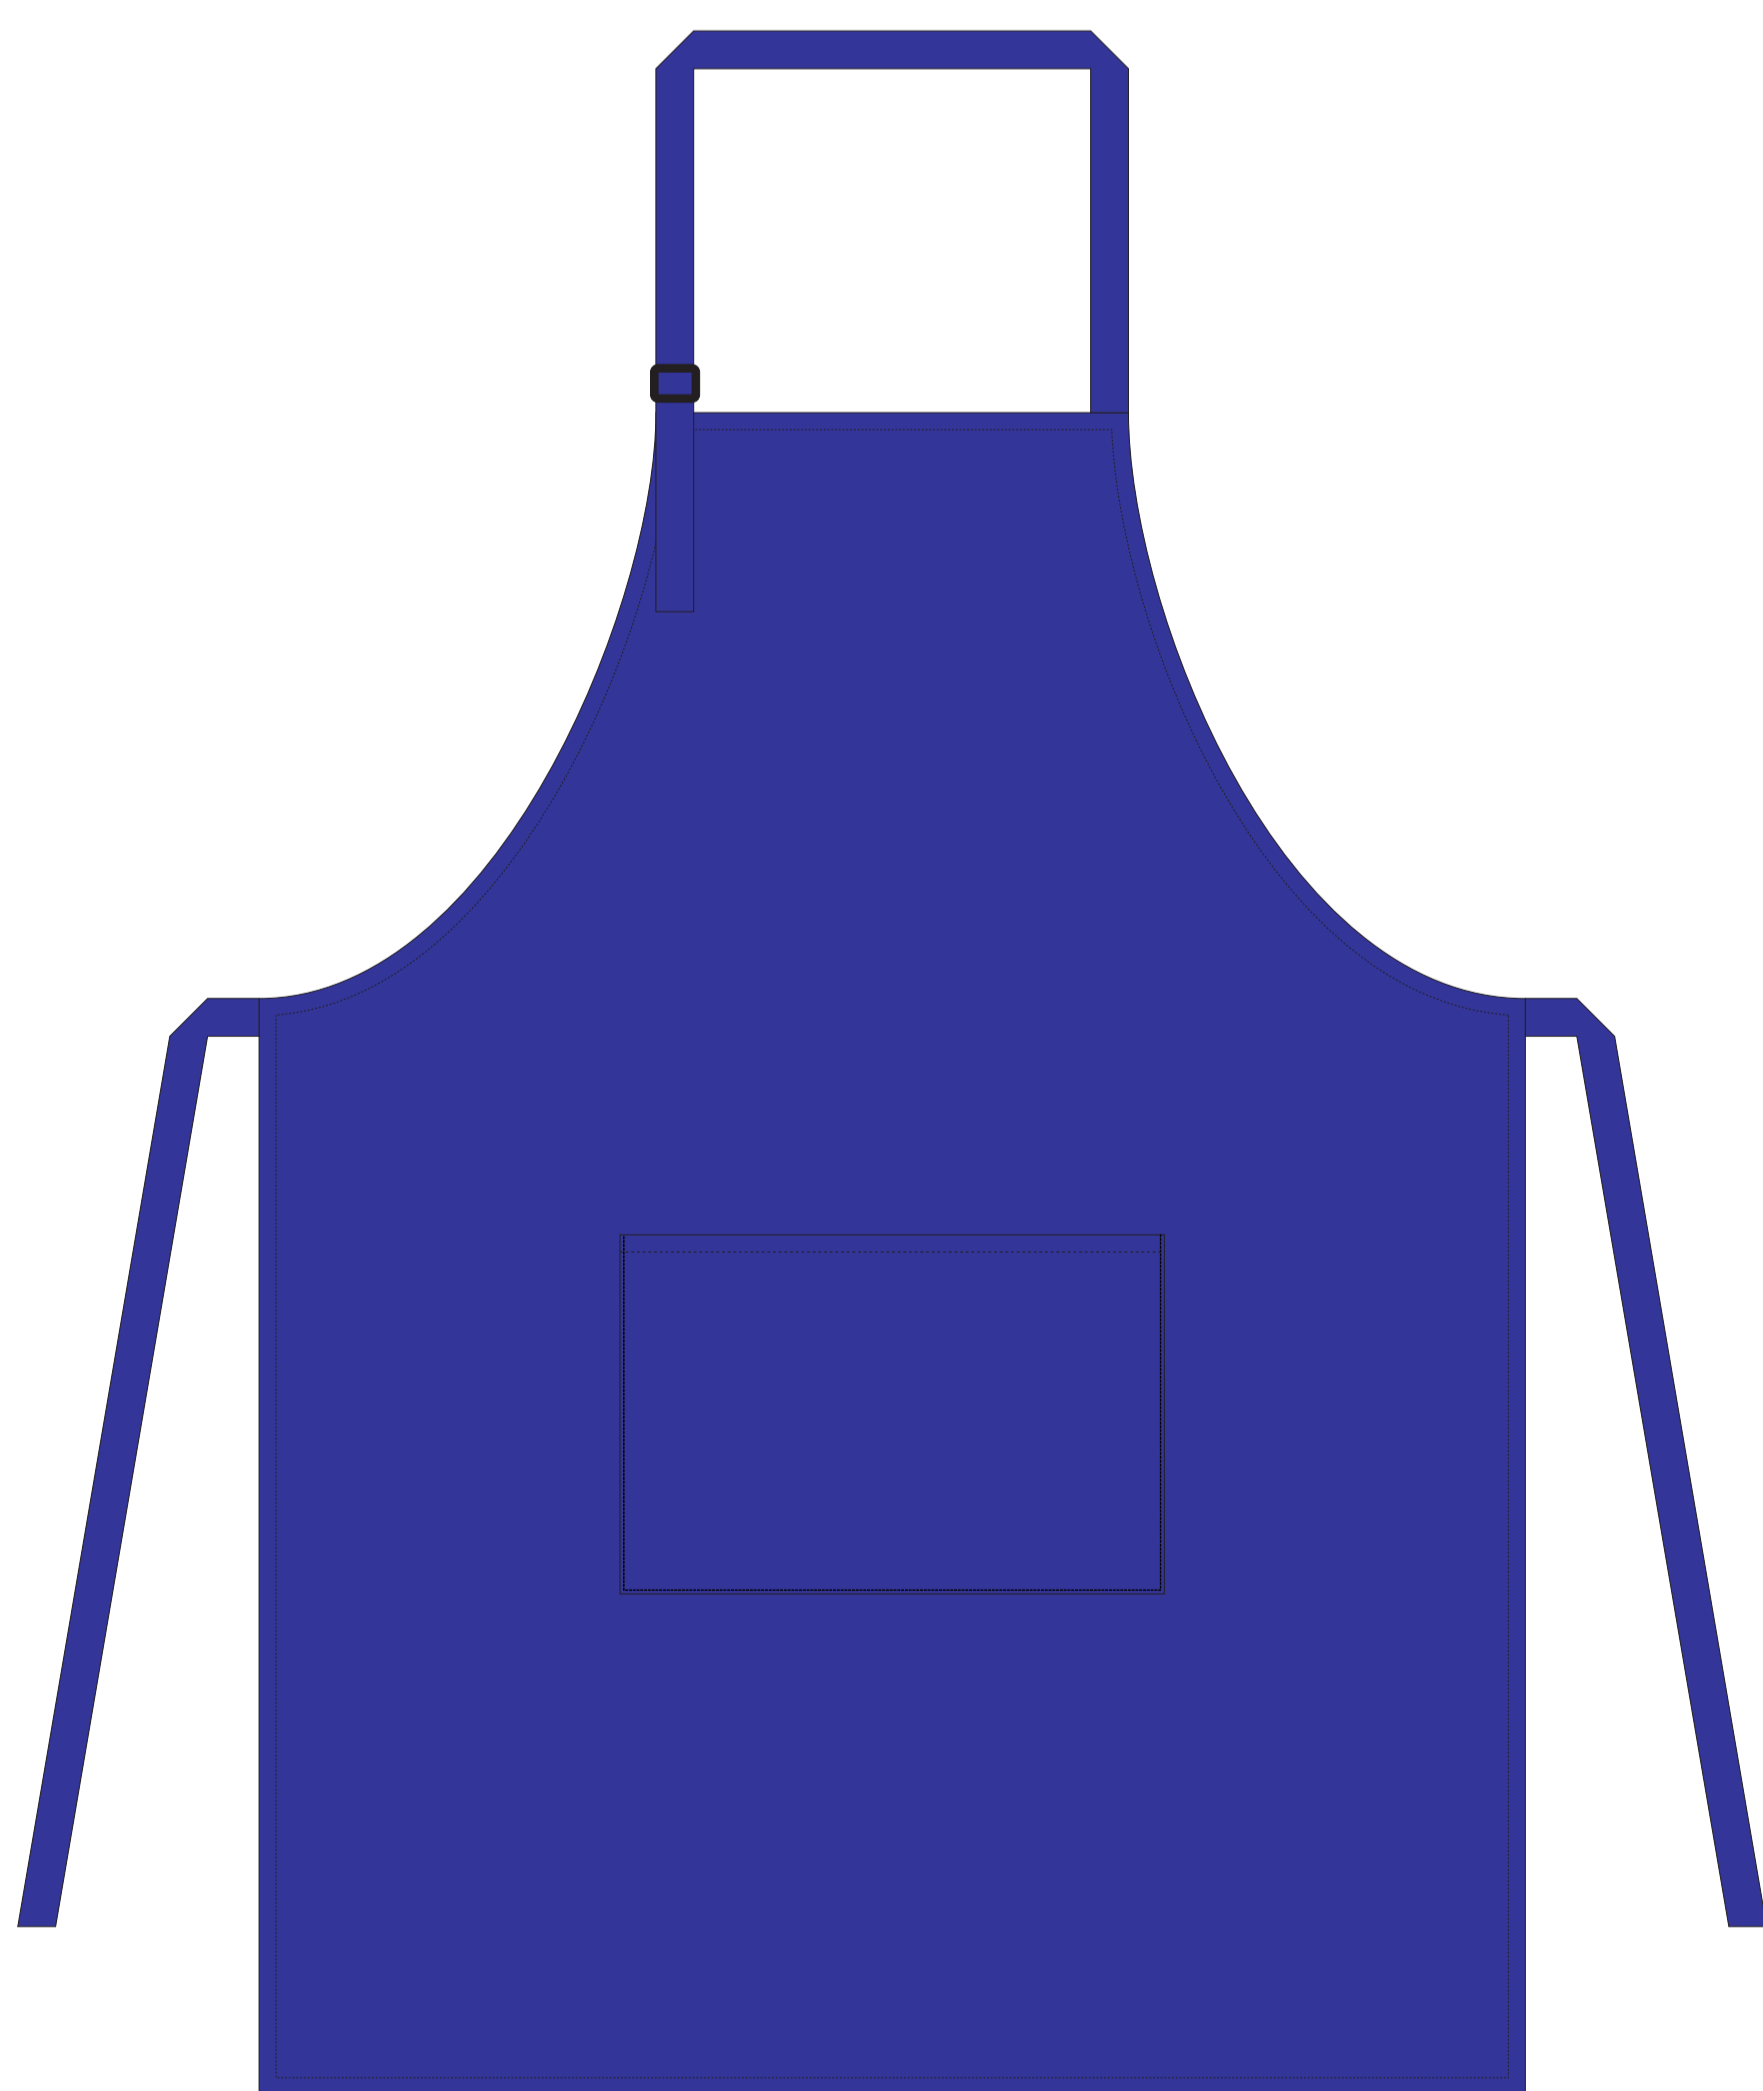

Масштаб 1:4

Нанесение возможно с обеих сторон

Нанесение возможно с обеих сторон

коробка, вид сверху

A	Вид нанесения	Макс площадь (Ш*В)
	Трафаретная печать (1+0)	160x200мм
	Термотрансфер	150x150мм
B	Вид нанесения	Макс площадь (Ш*В)
	Термотрансфер	150x140мм
	Вышивка	120x120мм

Масштаб 1:4

коробка, вид сверху