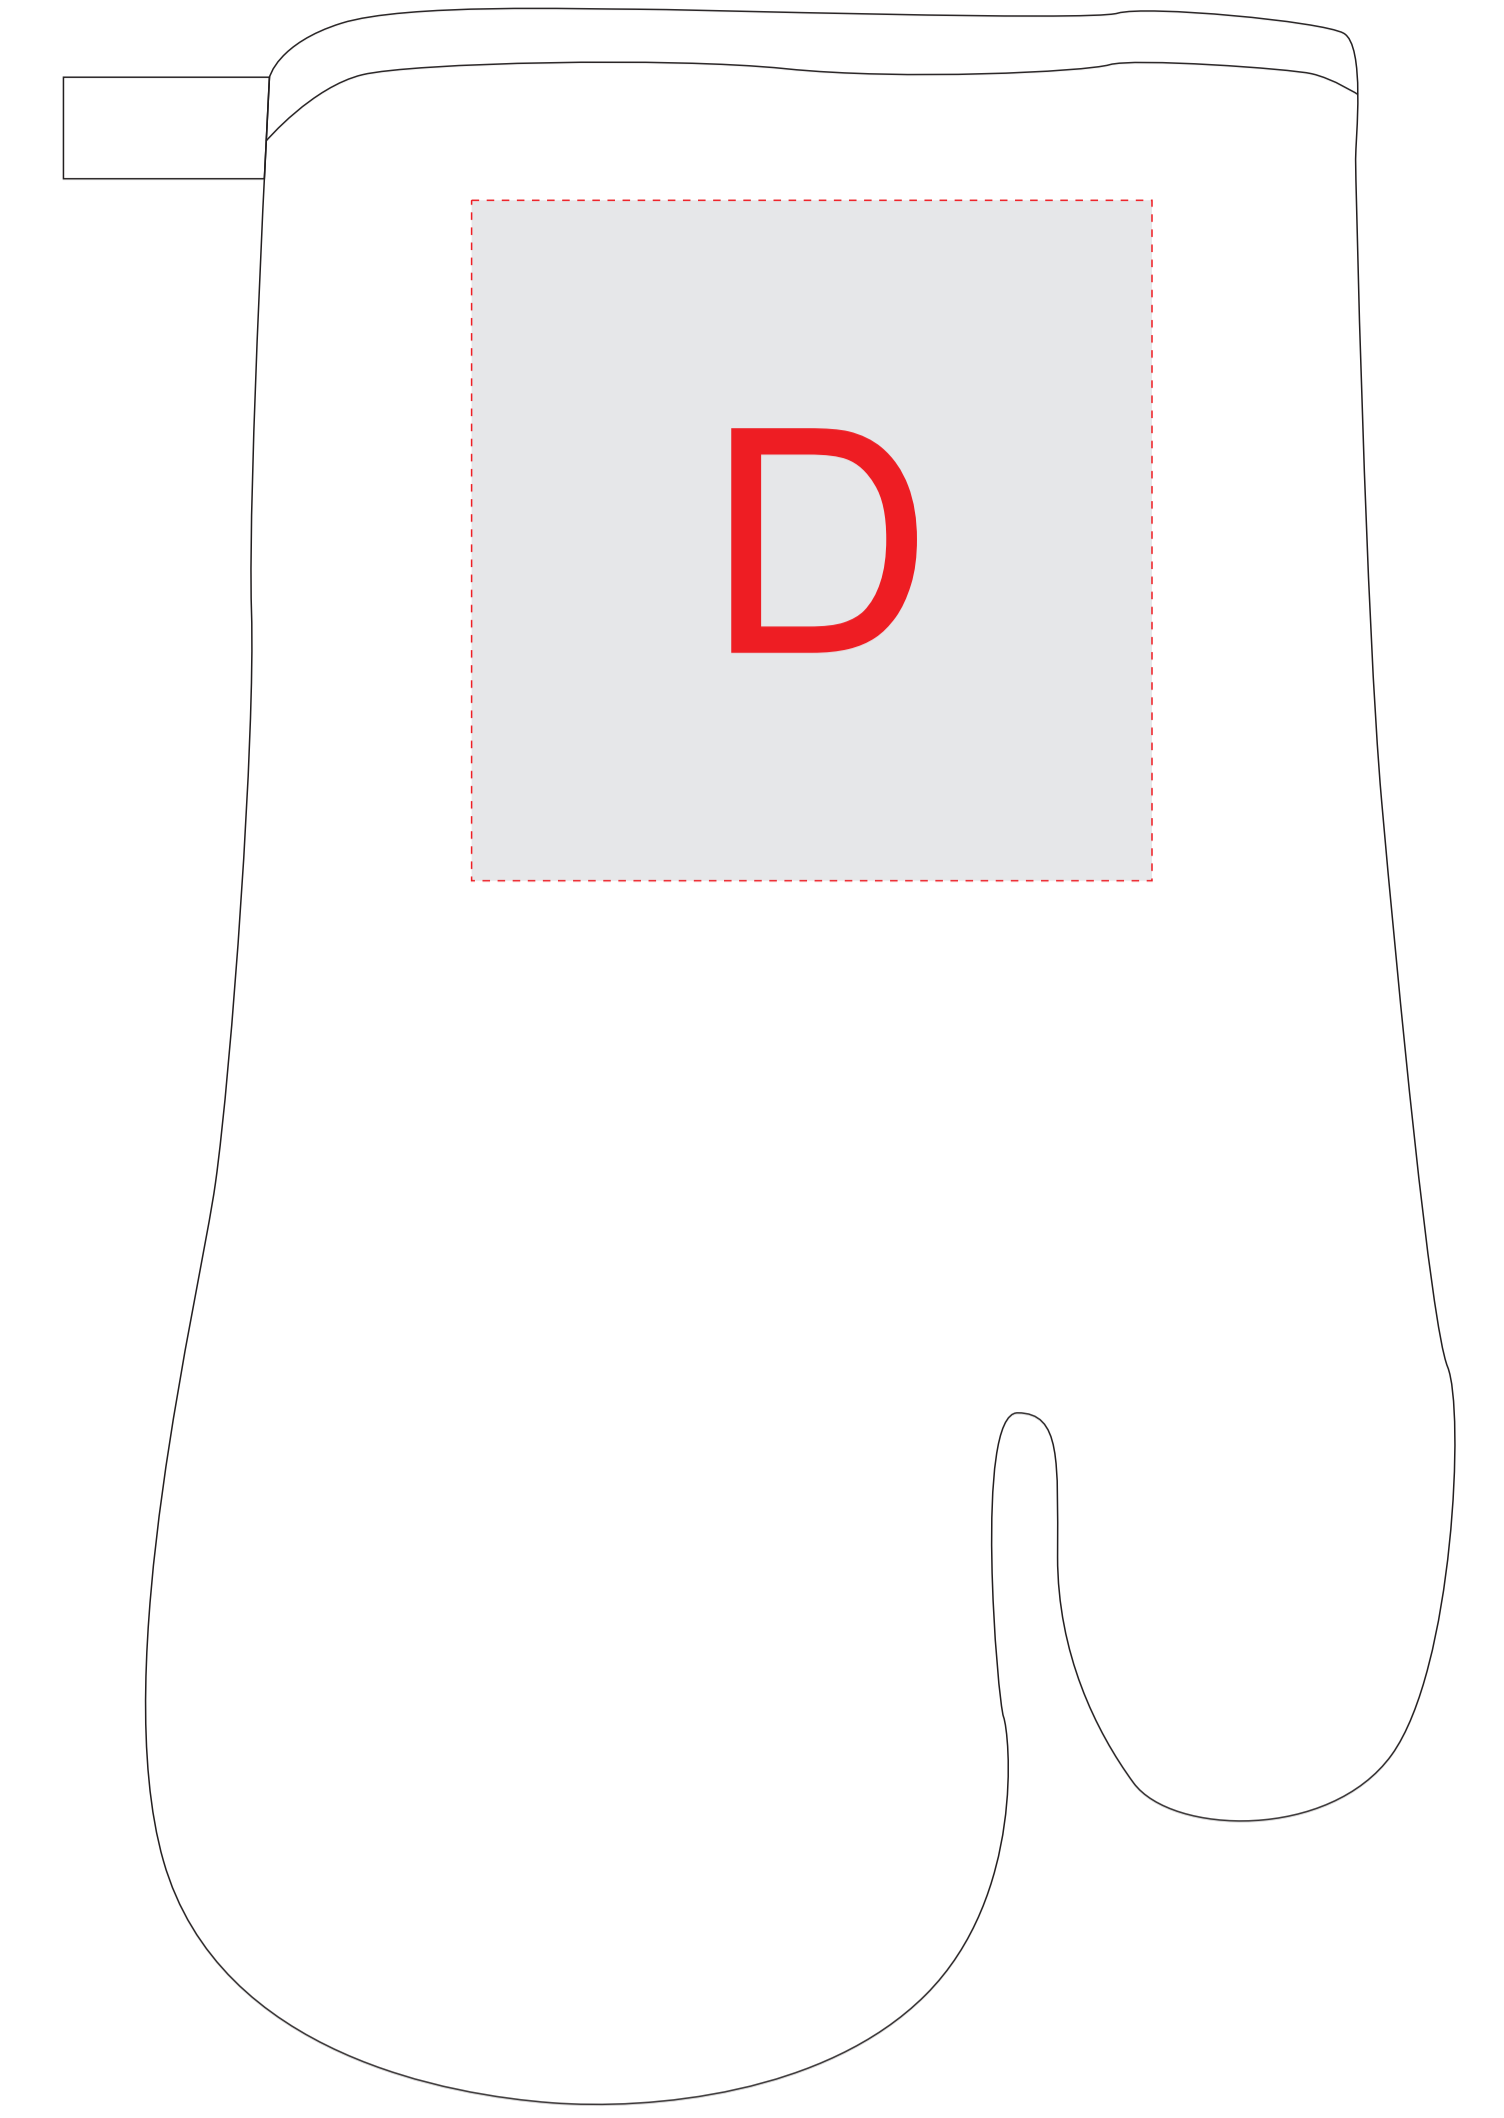

Масштаб 1:4

Нанесение возможно с обеих сторон

Нанесение возможно с обеих сторон

коробка, вид сверху

A	Вид нанесения	Макс площадь (Ш*В)
	Трафаретная печать (1+0)	160x200мм
	Термотрансфер	150x150мм
B	Вид нанесения	Макс площадь (Ш*В)
	Термотрансфер	150x140мм
	Вышивка	120x120мм

C	Вид нанесения	Макс площадь (Ш*В)
	Термотрансфер	130x130мм

D	Вид нанесения	Макс площадь (Ш*В)
	Термотрансфер	90x90мм

E	Вид нанесения	Макс площадь (Ш*В)
	Шильд спектр	150x150мм
	Металлостикер	170x150мм
	Цифровая печать	230x230мм

Масштаб 1:4

коробка, вид сверху