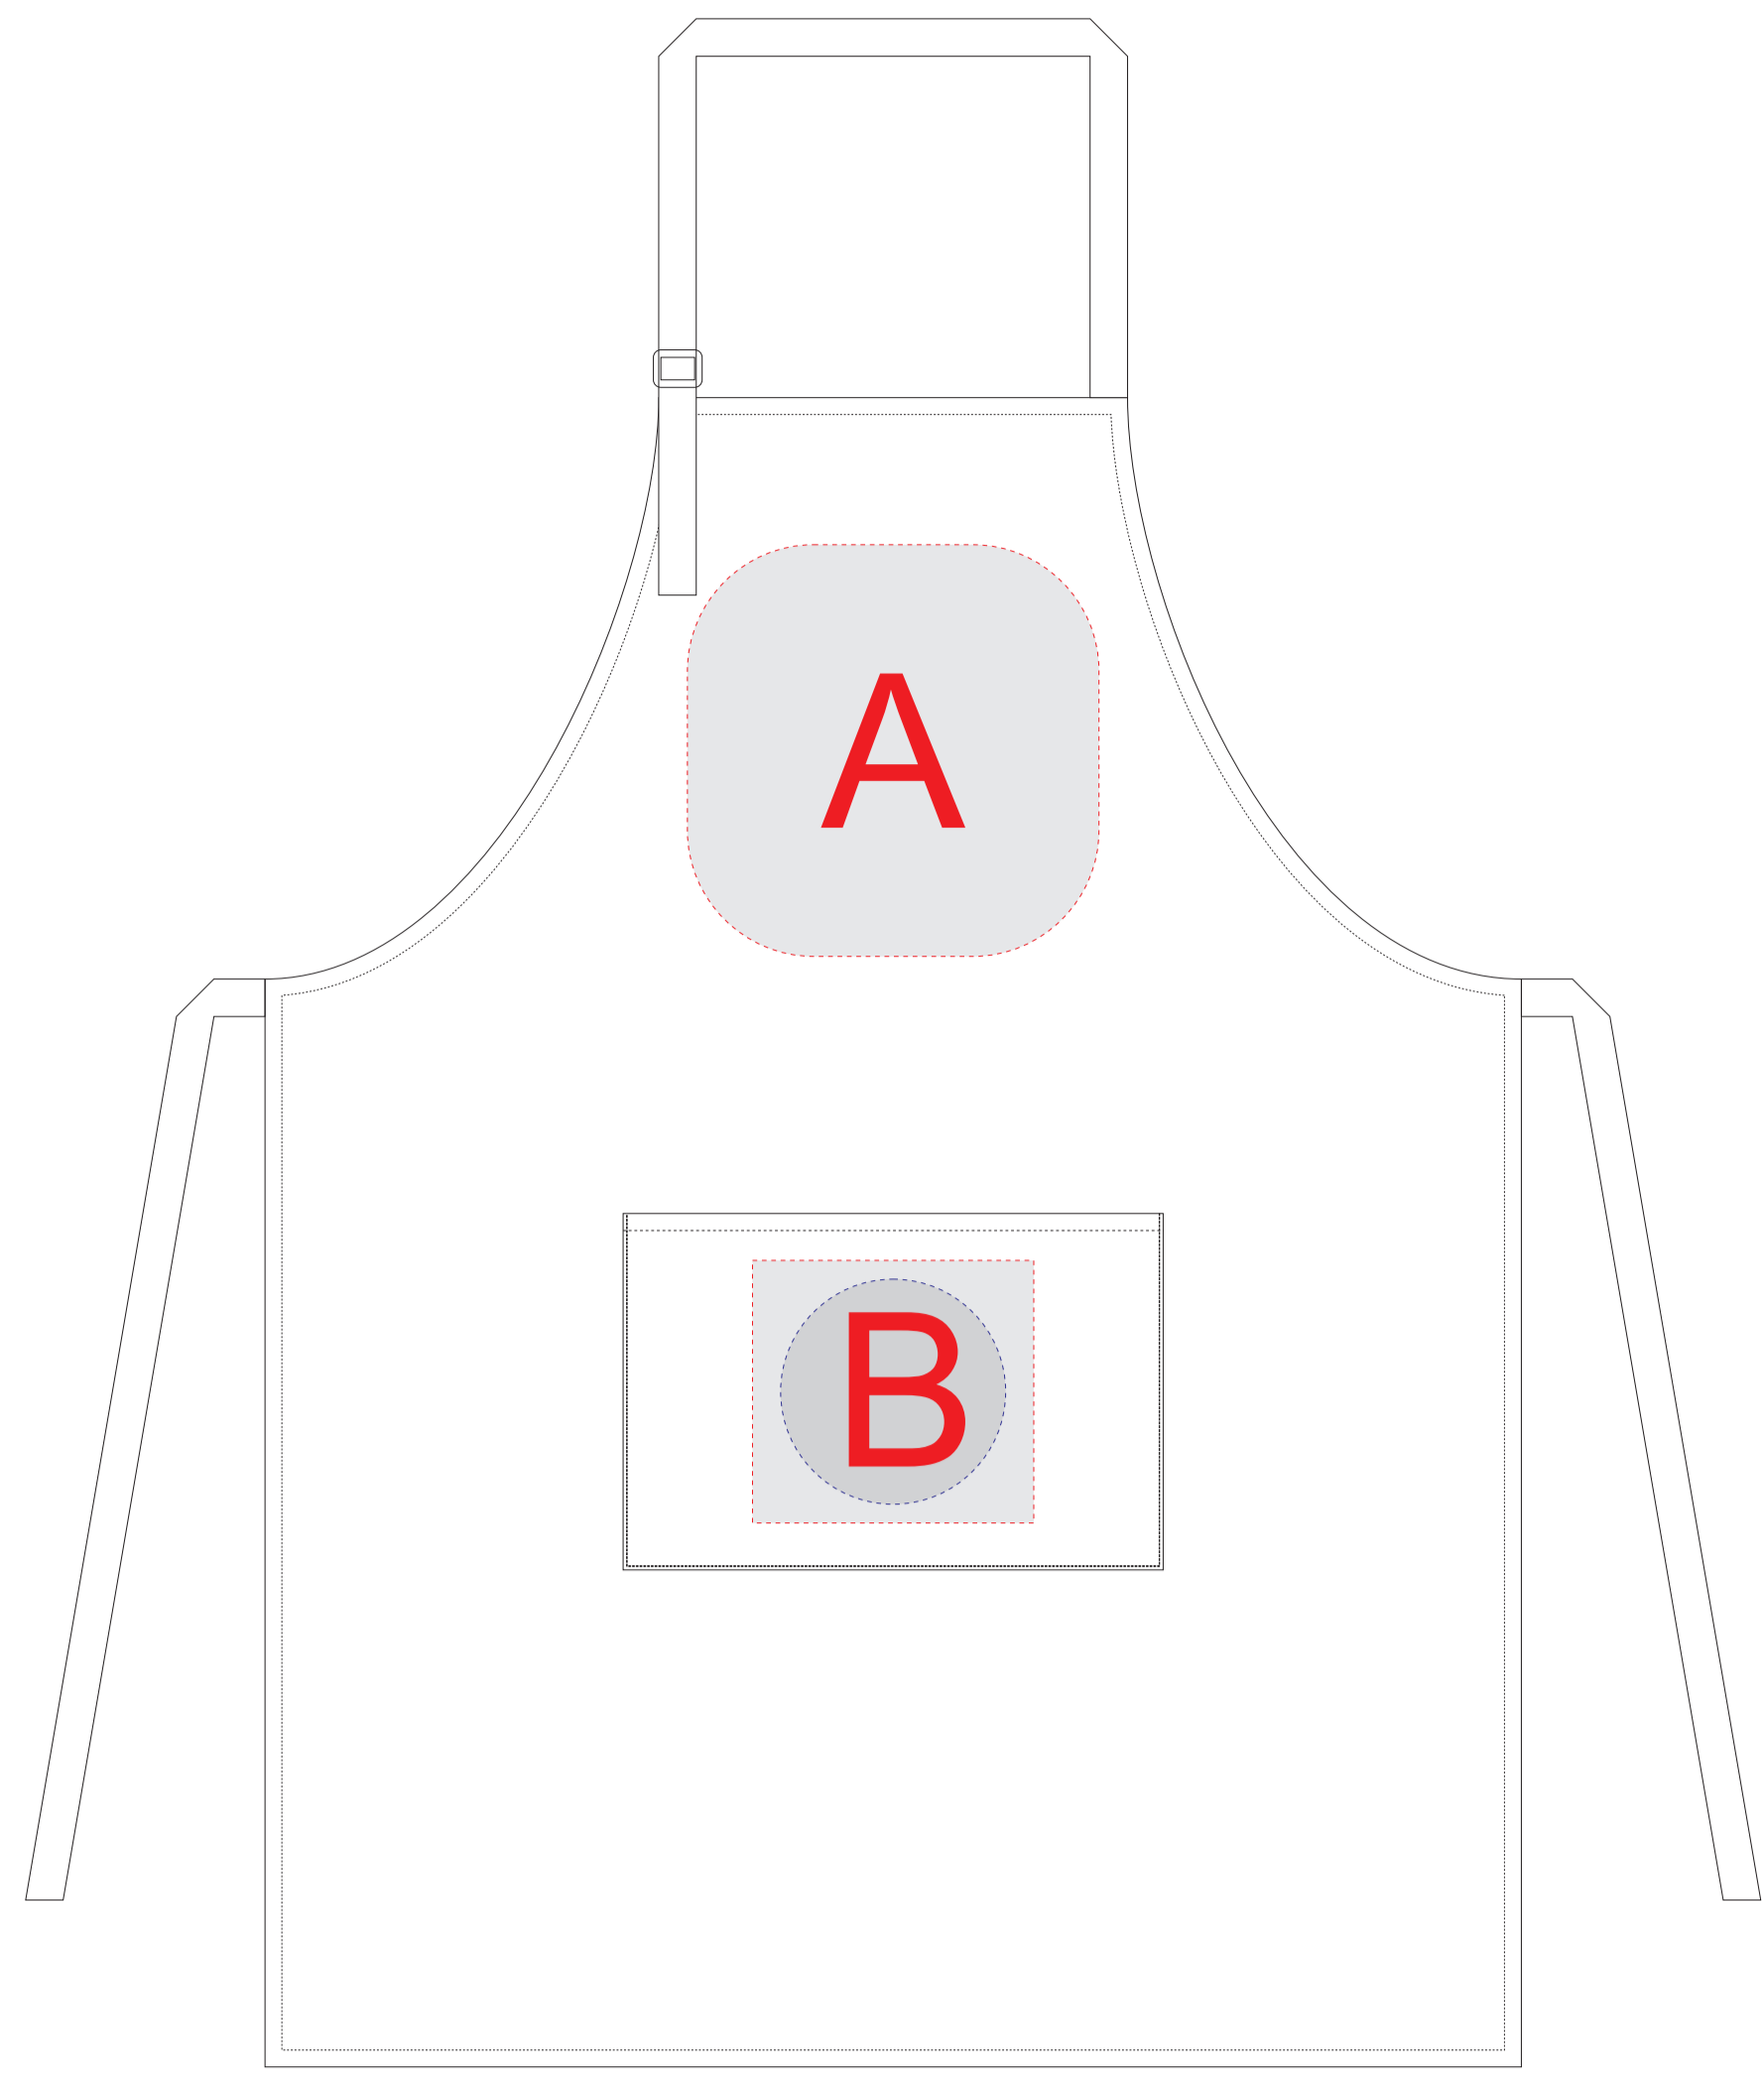

Масштаб 1:4

Нанесение возможно с обеих сторон

Нанесение возможно с обеих сторон

коробка, вид сверху

A	Вид нанесения	Макс площадь (Ш*В)
	Трафаретная печать (1+0)	160x200мм
	Термотрансфер	150x150мм
B	Вид нанесения	Макс площадь (Ш*В)
	Термотрансфер	150x140мм
	Вышивка	120x120мм

C	Вид нанесения	Макс площадь (Ш*В)
	Термотрансфер	130x130мм

D	Вид нанесения	Макс площадь (Ш*В)
	Термотрансфер	90x90мм

E	Вид нанесения	Макс площадь (Ш*В)
	Шильд спектр	150x150мм
	Металлостикер	170x150мм
	Цифровая печать	230x230мм

Масштаб 1:4

коробка, вид сверху