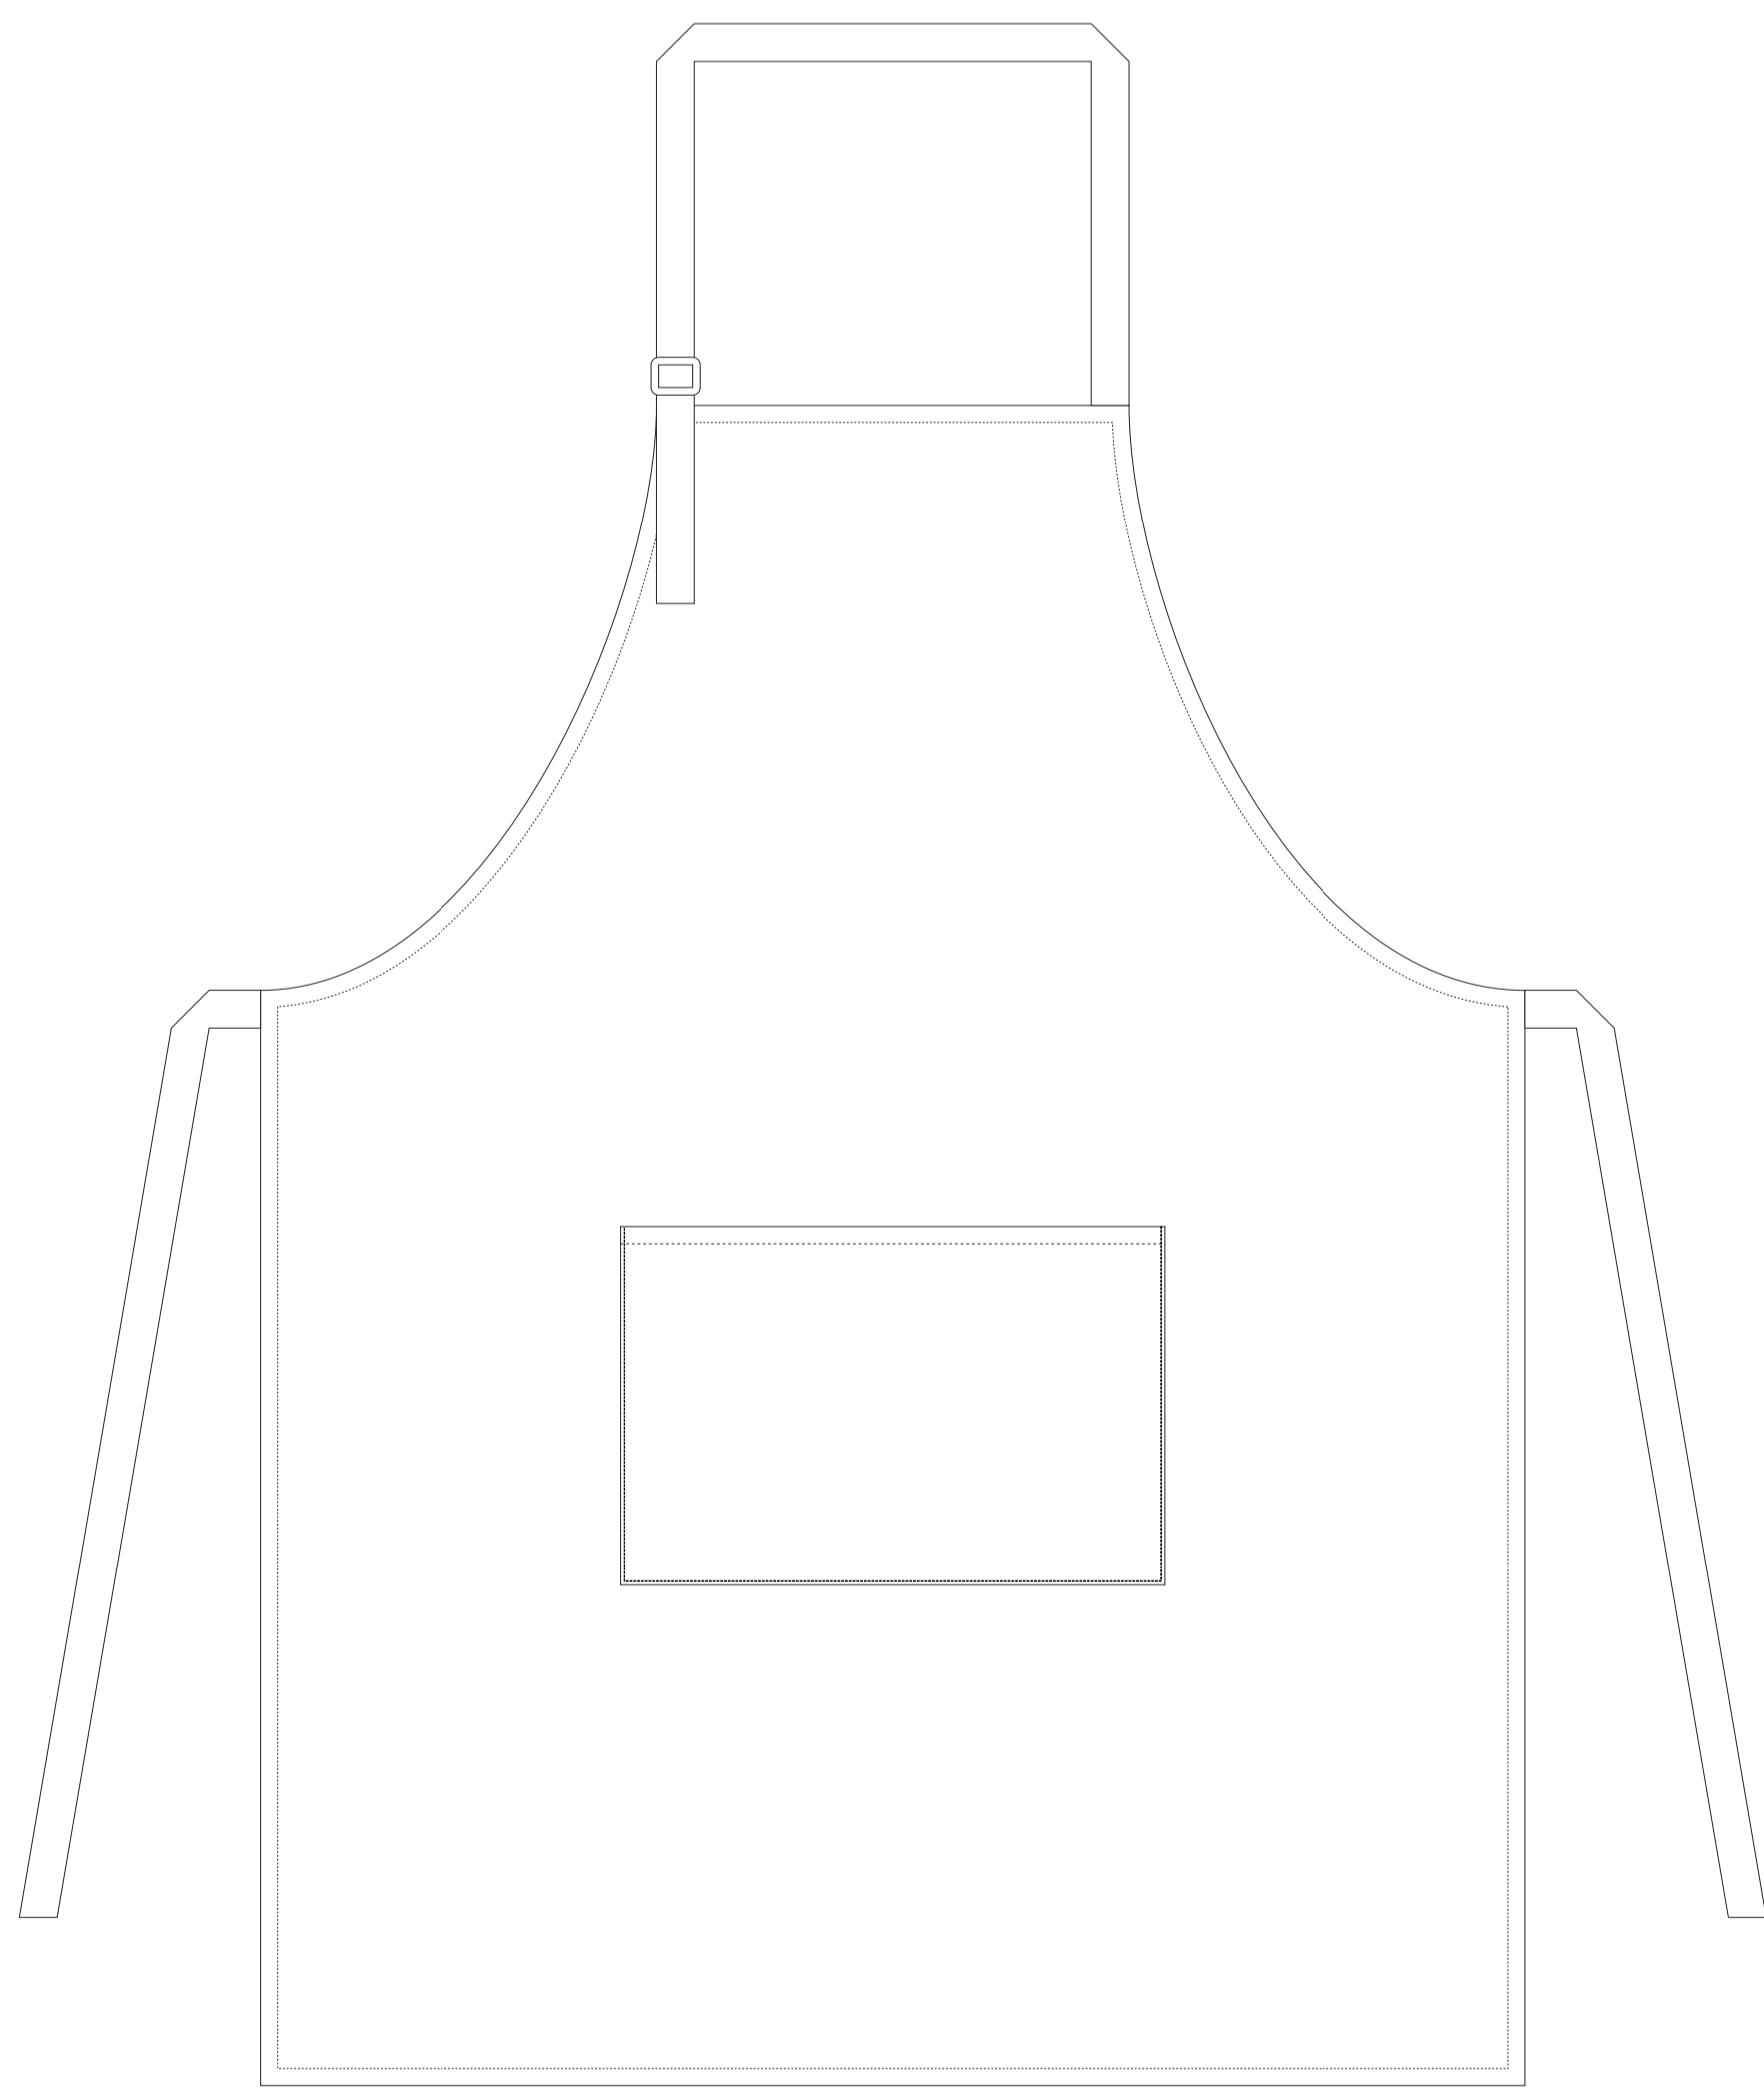

Масштаб 1:4

Нанесение возможно с обеих сторон

Нанесение возможно с обеих сторон

коробка, вид сверху

<b>A</b>	<b>Вид нанесения</b>	<b>Макс площадь (Ш*В)</b>
	Трафаретная печать (1+0)	160x200мм
	Термотрансфер	150x150мм
<b>B</b>	<b>Вид нанесения</b>	<b>Макс площадь (Ш*В)</b>
	Термотрансфер	150x140мм
	Вышивка	120x120мм

Масштаб 1:4

коробка, вид сверху