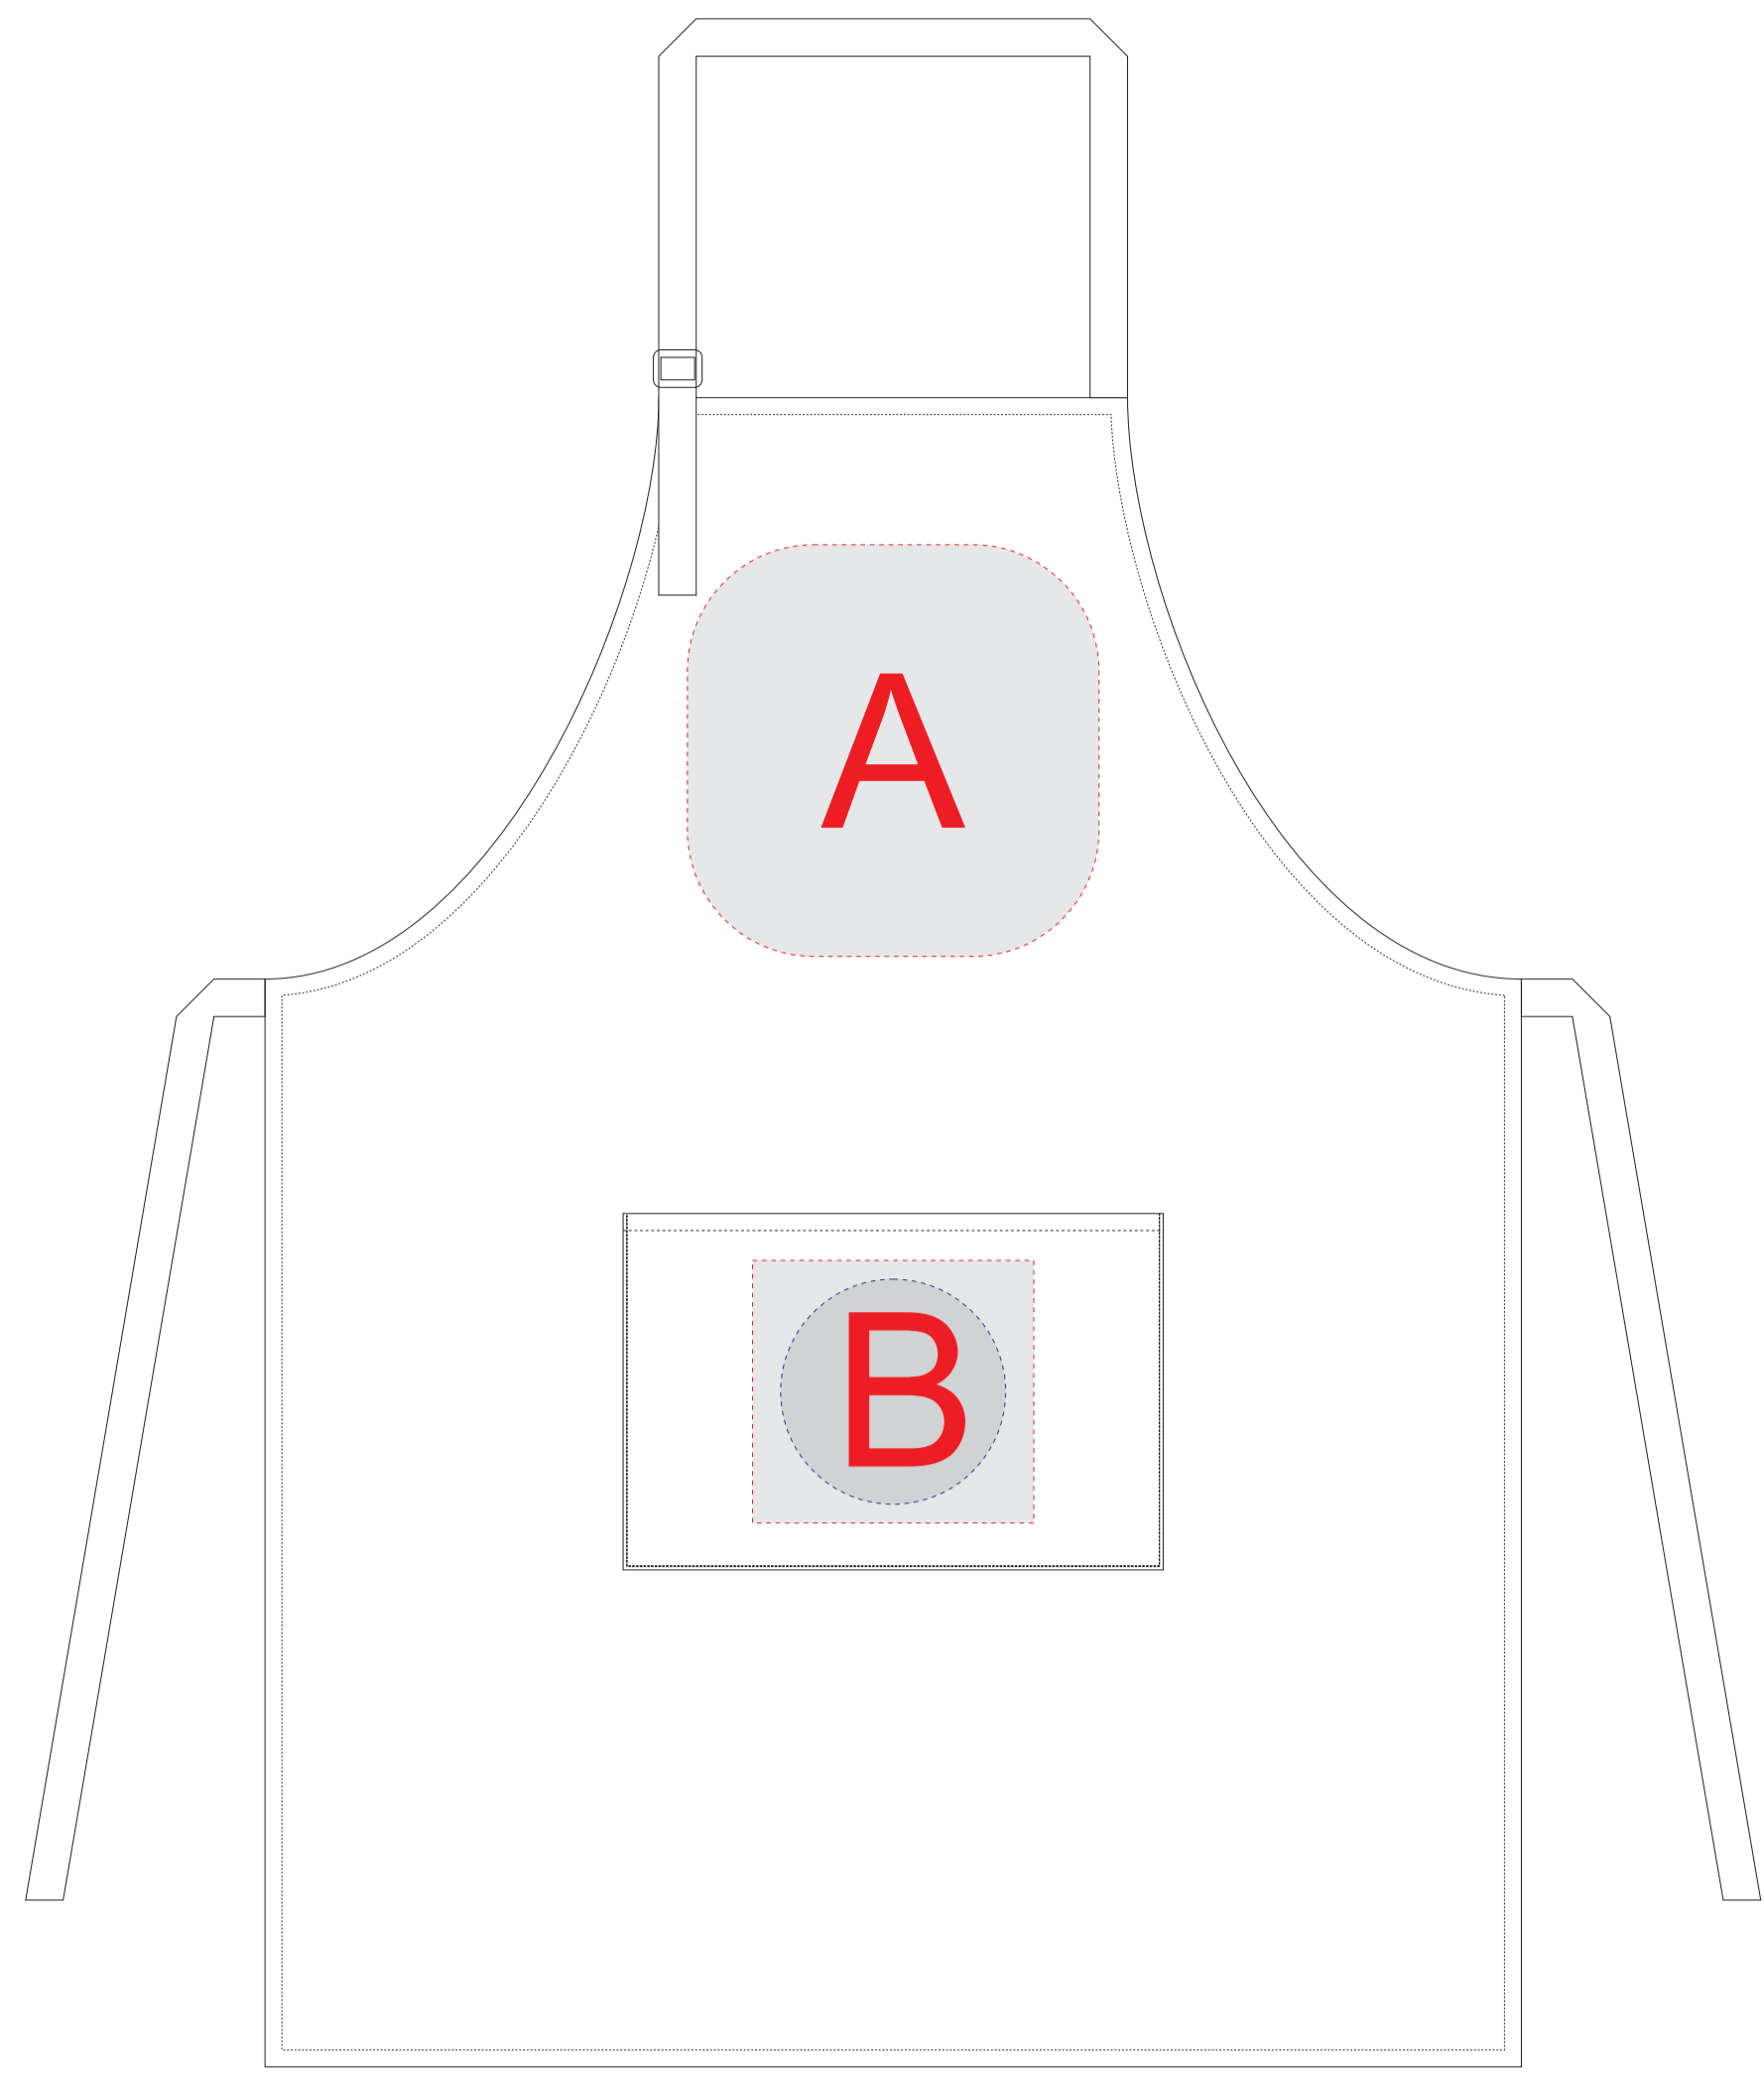

Масштаб 1:4

Нанесение возможно с обеих сторон

Нанесение возможно с обеих сторон

коробка, вид сверху

<b>A</b>	<b>Вид нанесения</b>	<b>Макс площадь (Ш*В)</b>
	Трафаретная печать (1+0)	160x200мм
	Термотрансфер	150x150мм
<b>B</b>	<b>Вид нанесения</b>	<b>Макс площадь (Ш*В)</b>
	Термотрансфер	150x140мм
	Вышивка	120x120мм

Масштаб 1:4

коробка, вид сверху