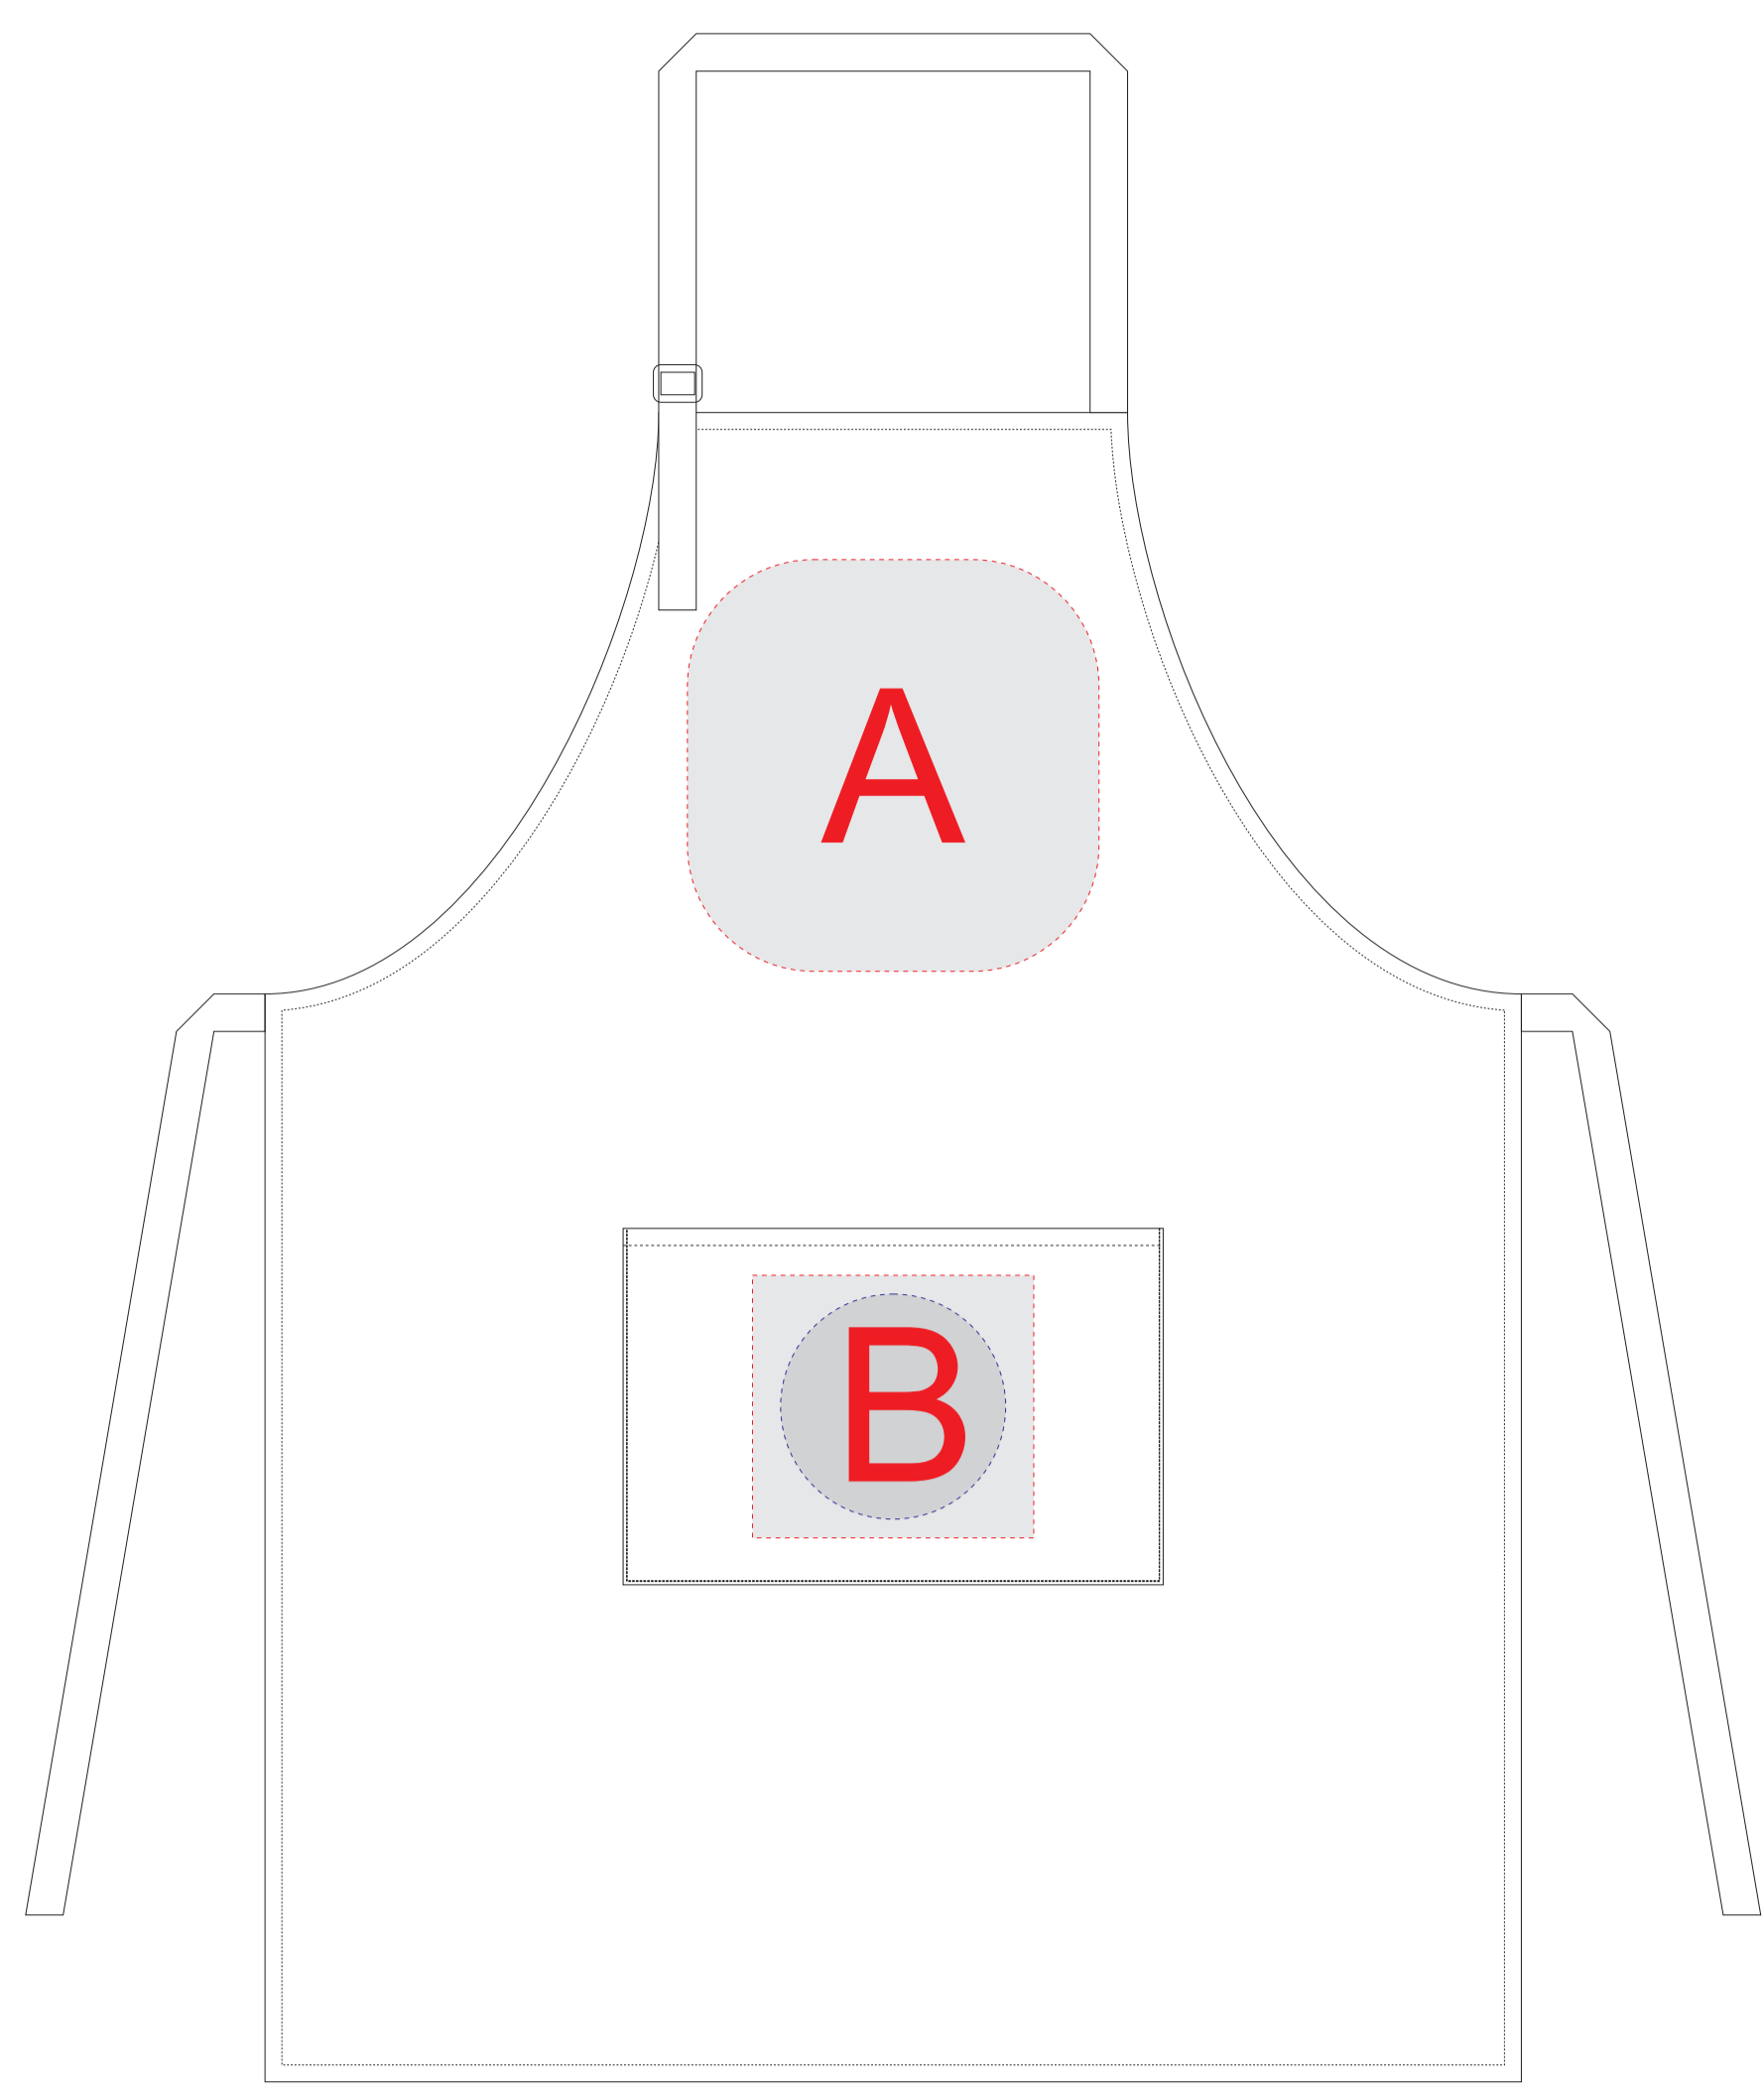

Масштаб 1:4

Нанесение возможно с обеих сторон

Нанесение возможно с обеих сторон

коробка, вид сверху

A	Вид нанесения	Макс площадь (Ш*В)
	Трафаретная печать (1+0)	160x200мм
	Термотрансфер	150x150мм
B	Вид нанесения	Макс площадь (Ш*В)
	Термотрансфер	150x140мм
	Вышивка	120x120мм

Масштаб 1:4

коробка, вид сверху