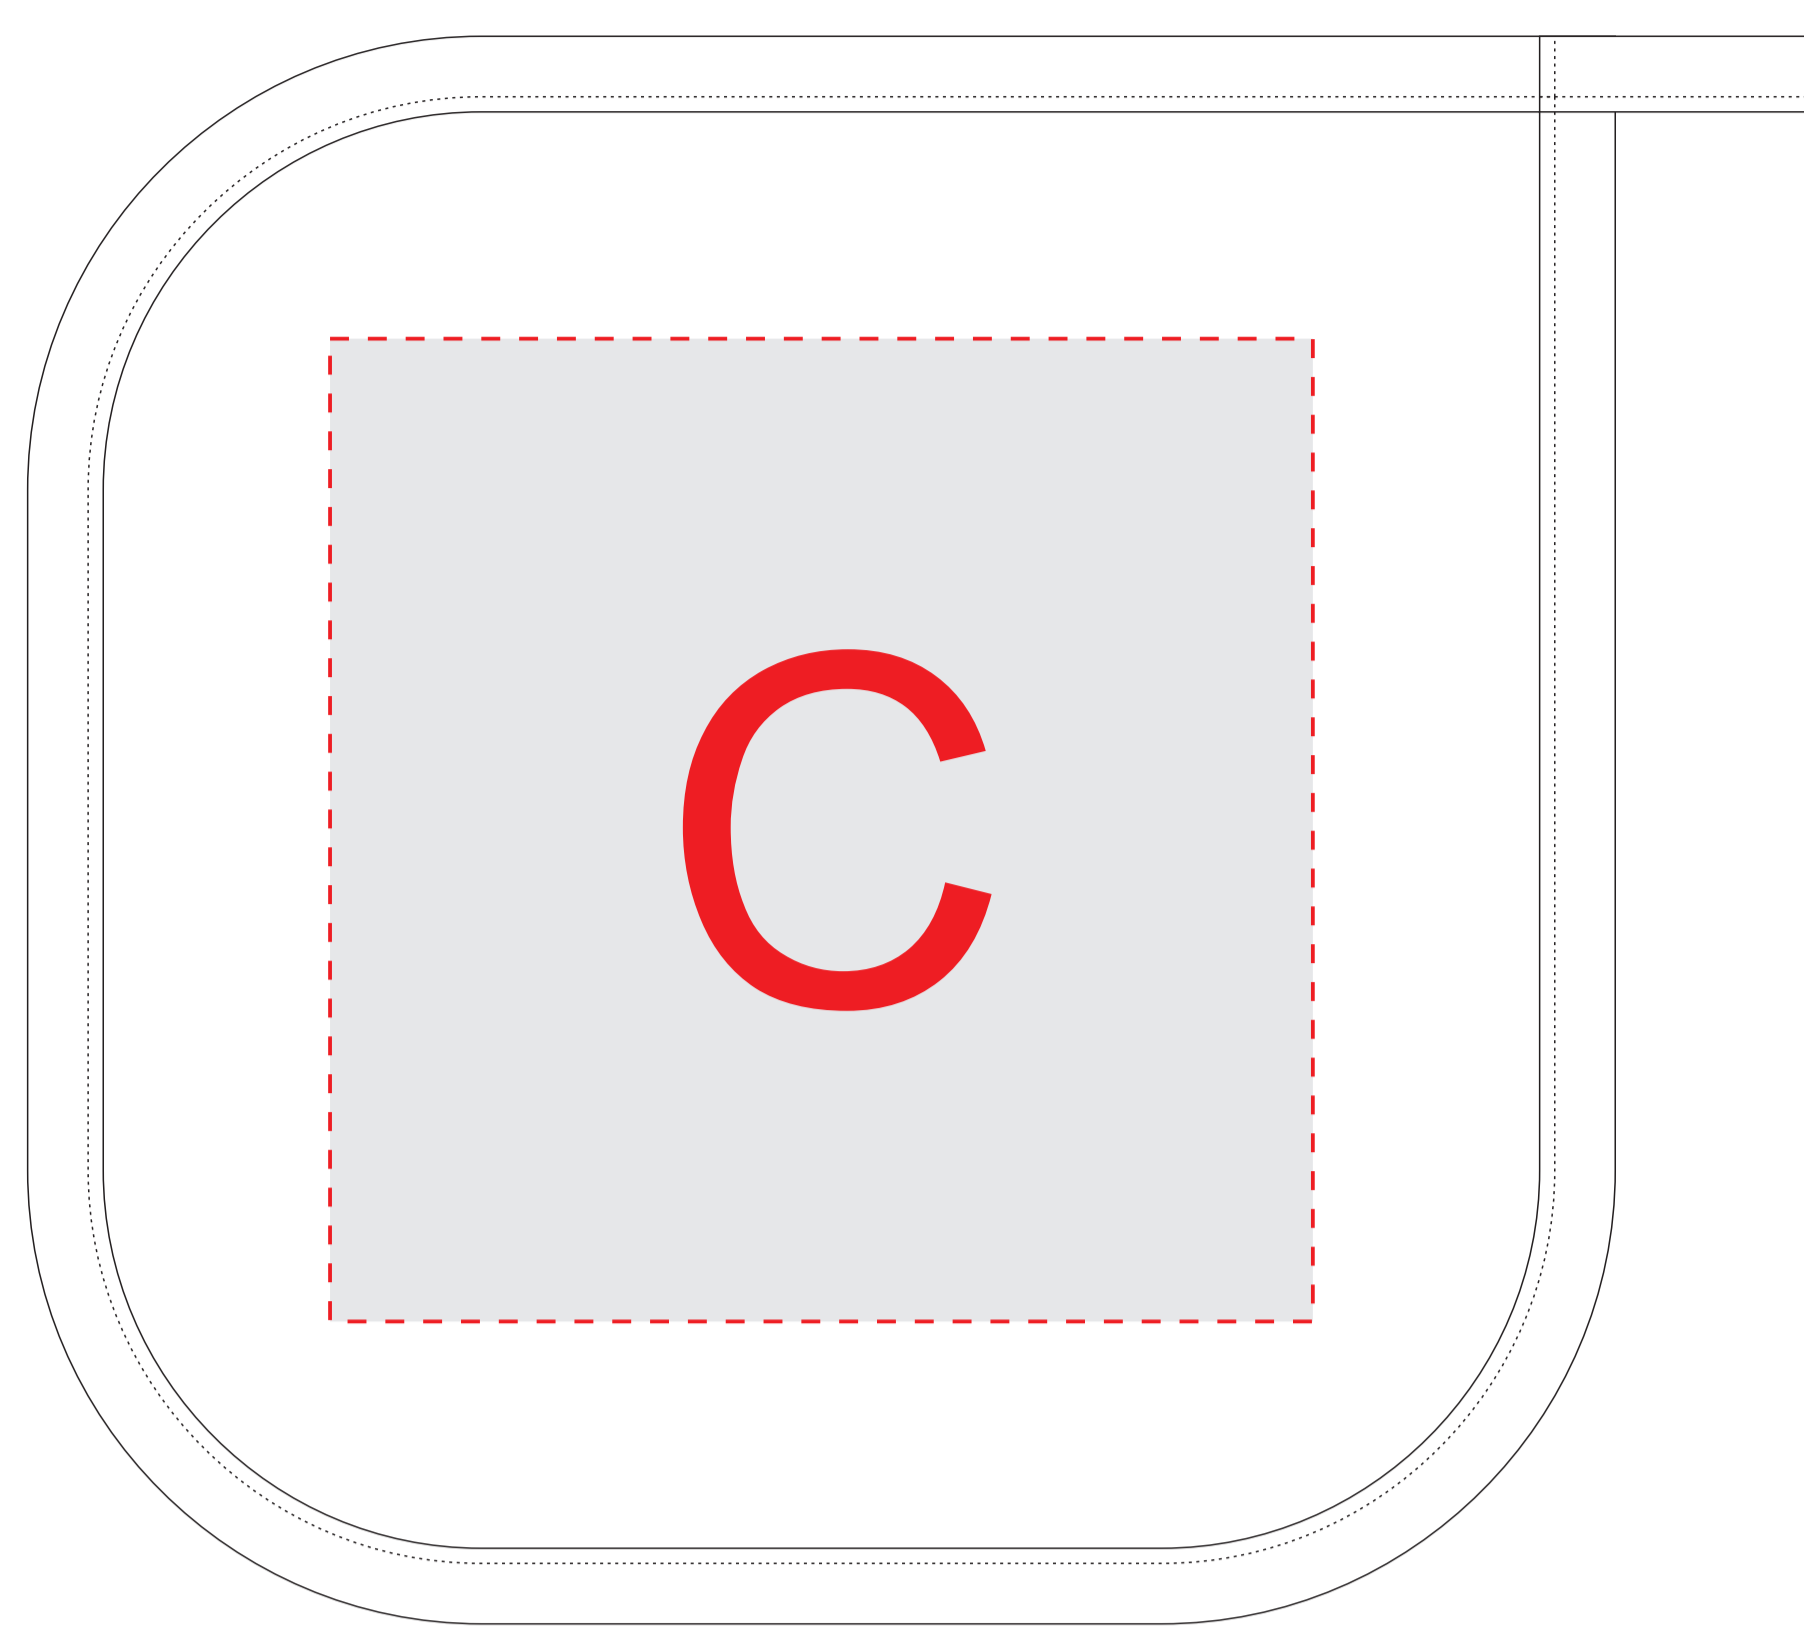

Масштаб 1:4

Нанесение возможно с обеих сторон

Нанесение возможно с обеих сторон

коробка, вид сверху

A	Вид нанесения	Макс площадь (Ш*В)
	Трафаретная печать (1+0)	160x200мм
	Термотрансфер	150x150мм
B	Вид нанесения	Макс площадь (Ш*В)
	Термотрансфер	150x140мм
	Вышивка	120x120мм

C	Вид нанесения	Макс площадь (Ш*В)
	Термотрансфер	130x130мм

D	Вид нанесения	Макс площадь (Ш*В)
	Термотрансфер	90x90мм

E	Вид нанесения	Макс площадь (Ш*В)
	Шильд спектр	150x150мм
	Металлостикер	170x150мм
	Цифровая печать	230x230мм

Масштаб 1:4

коробка, вид сверху