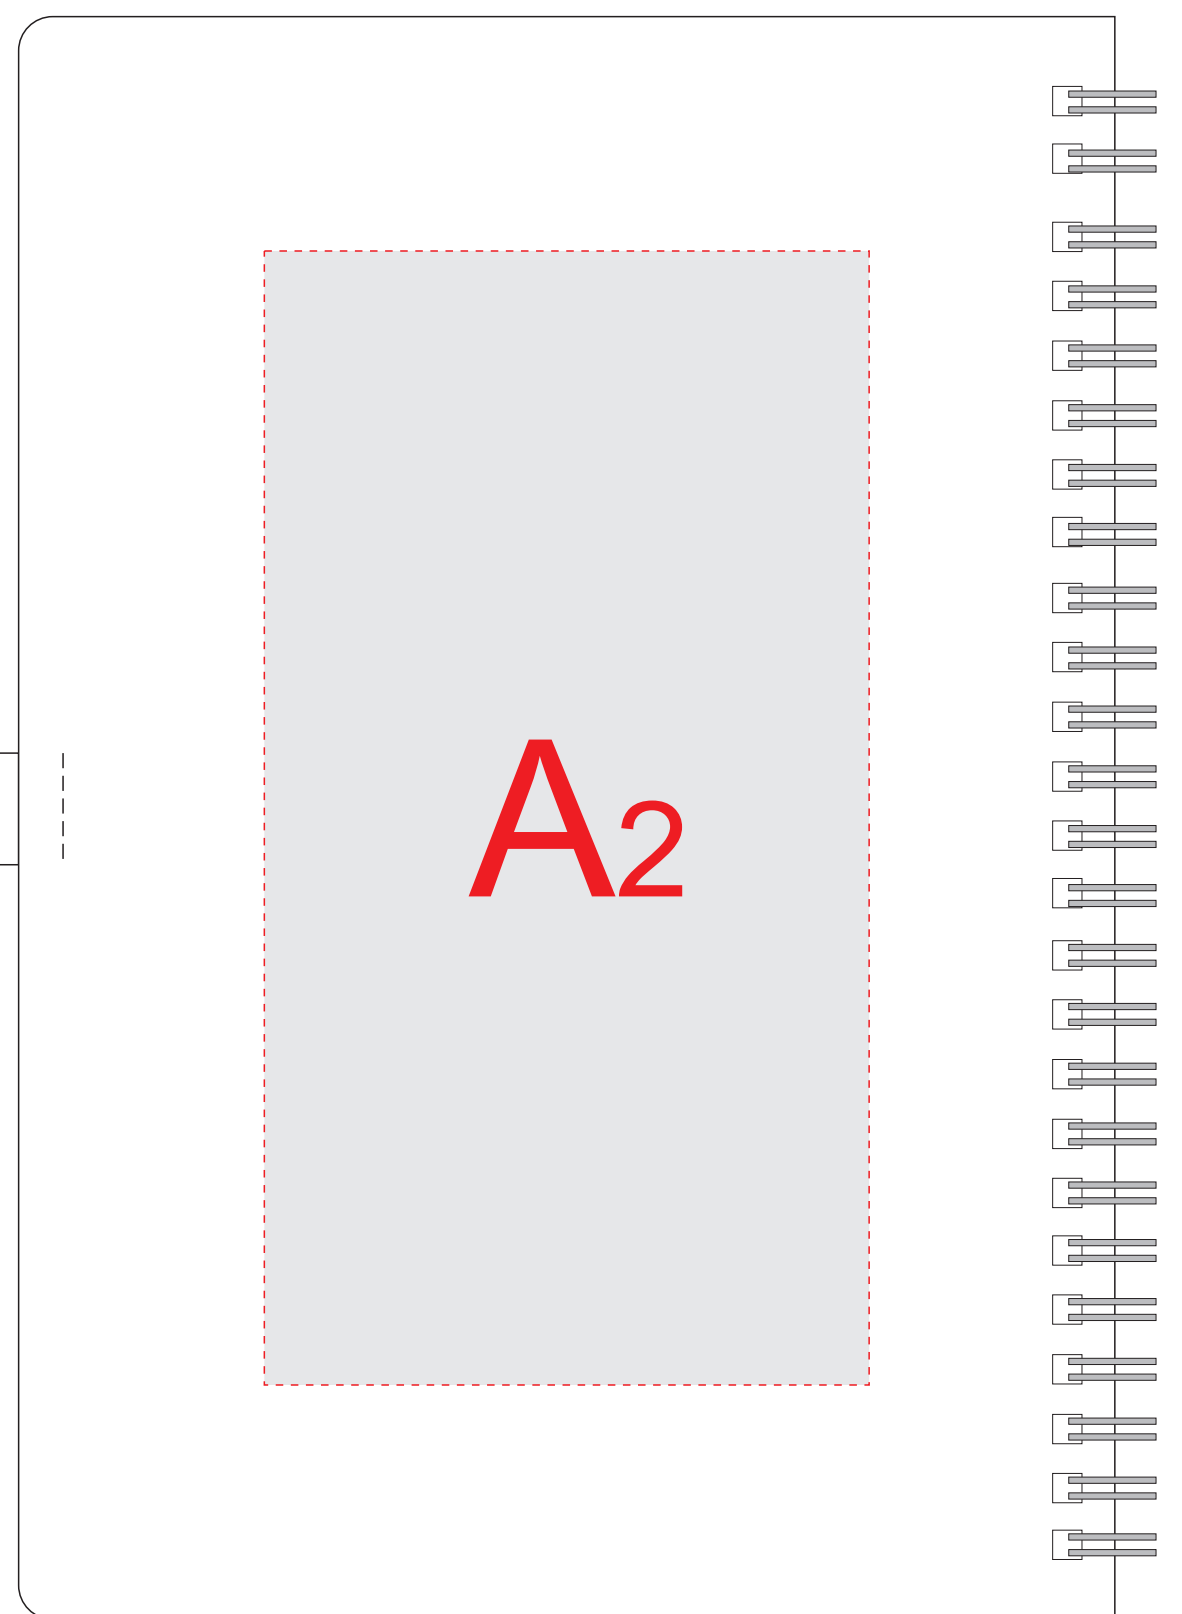

Арт 1143033

Внимание! При использовании метода тампопечати на блокноте возможна небольшая непропечатка из-за неровной текстуры материала. В макете рекомендуется использовать крупные элементы дизайна.

лицо

оборот

A	Вид нанесения	Макс площадь (Ш*В)
	Тампопечать	45x45мм
B	Вид нанесения	Макс площадь (Ш*В)
	Тампопечать	45x5мм
C	Вид нанесения	Макс площадь (Ш*В)
	Тампопечать	45x5мм