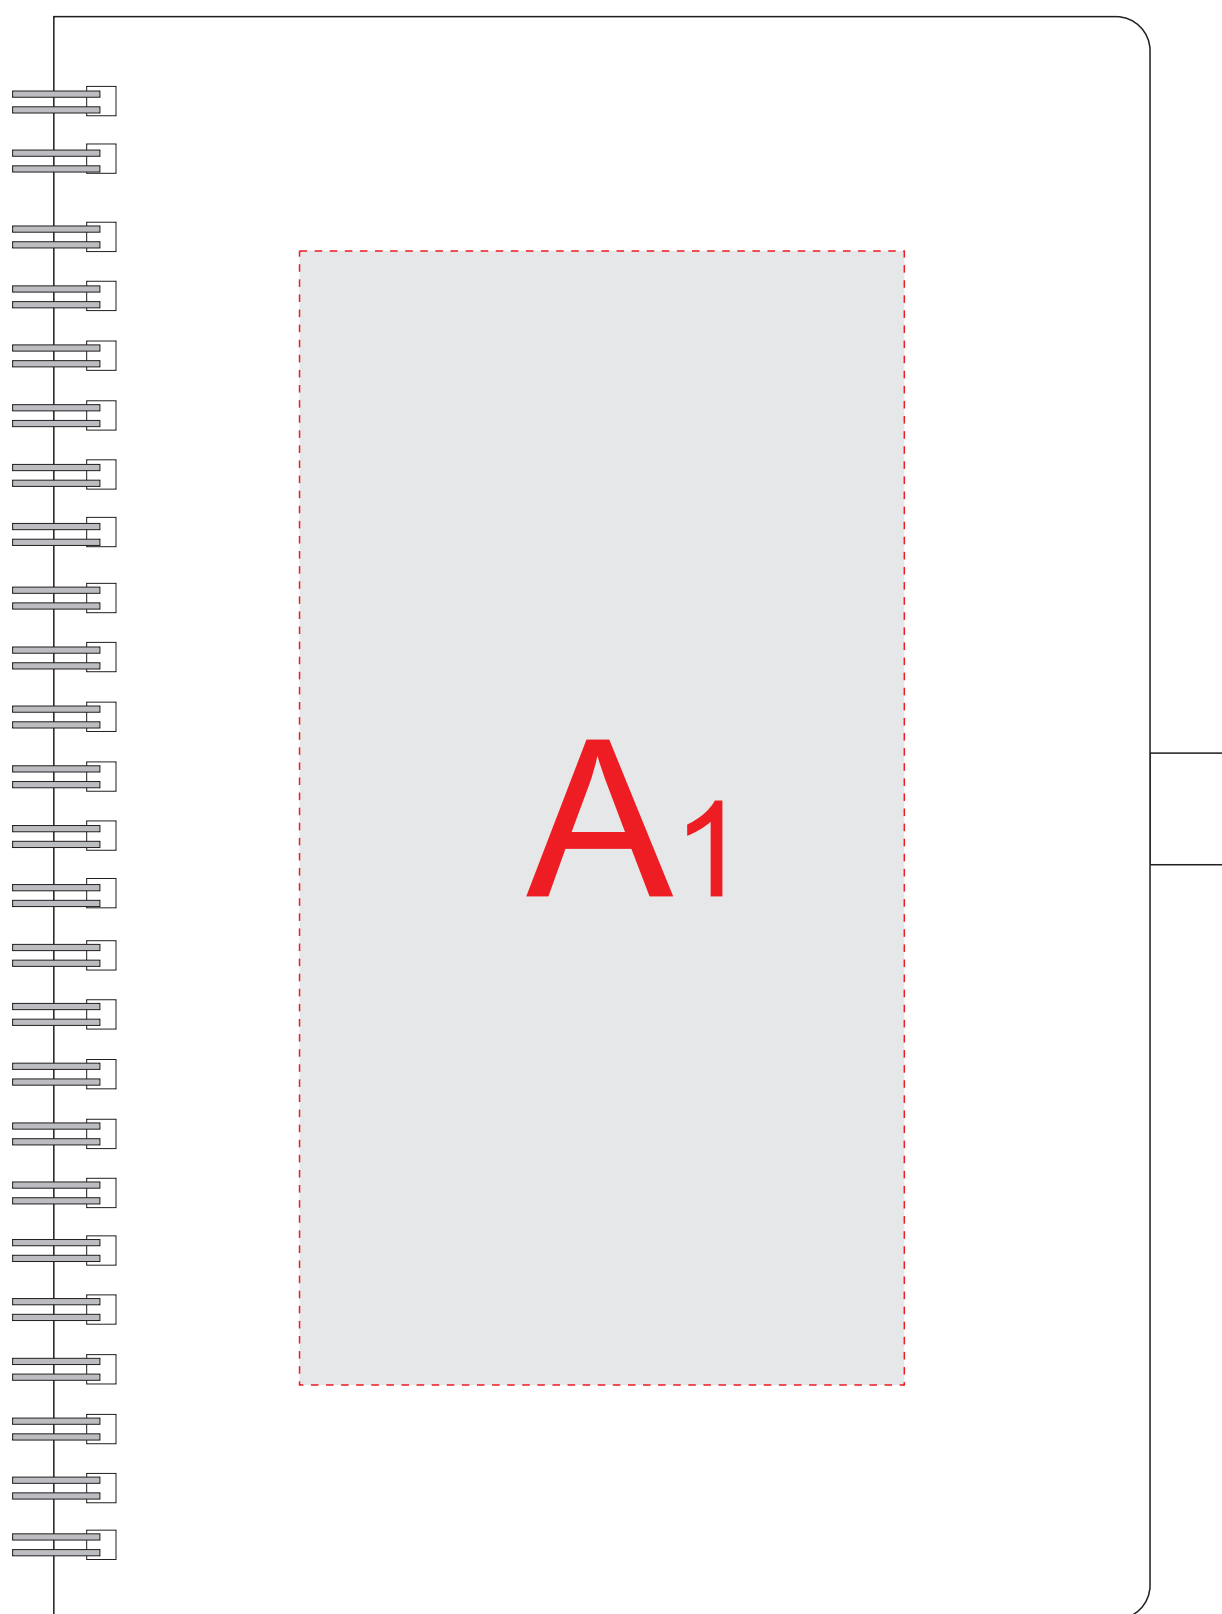

Арт 1143033

Внимание! При использовании метода тампопечати на блокноте возможна небольшая непропечатка из-за неровной текстуры материала. В макете рекомендуется использовать крупные элементы дизайна.

лицо

оборот

A	Вид нанесения	Макс площадь (Ш*В)
	Тампопечать	45x45мм
B	Вид нанесения	Макс площадь (Ш*В)
	Тампопечать	45x5мм
C	Вид нанесения	Макс площадь (Ш*В)
	Тампопечать	45x5мм