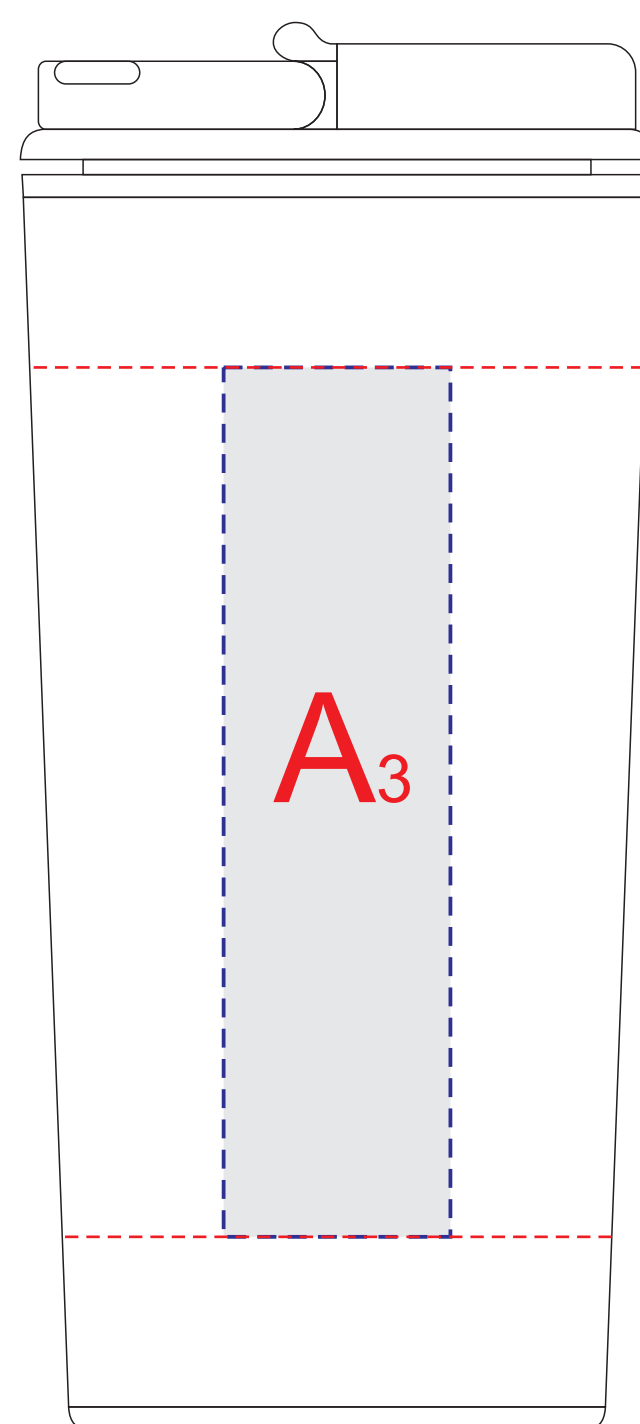

Арт 800106,800107

Вид спереди

Вид сзади

Вид слева

Вид справа

Образец для круговой трафаретной печати (220x115 мм)

A	Вид нанесения	Макс площадь (Ш*В)
	Тампопечать	30x45мм
	Круговая трафаретная печать	220x115мм