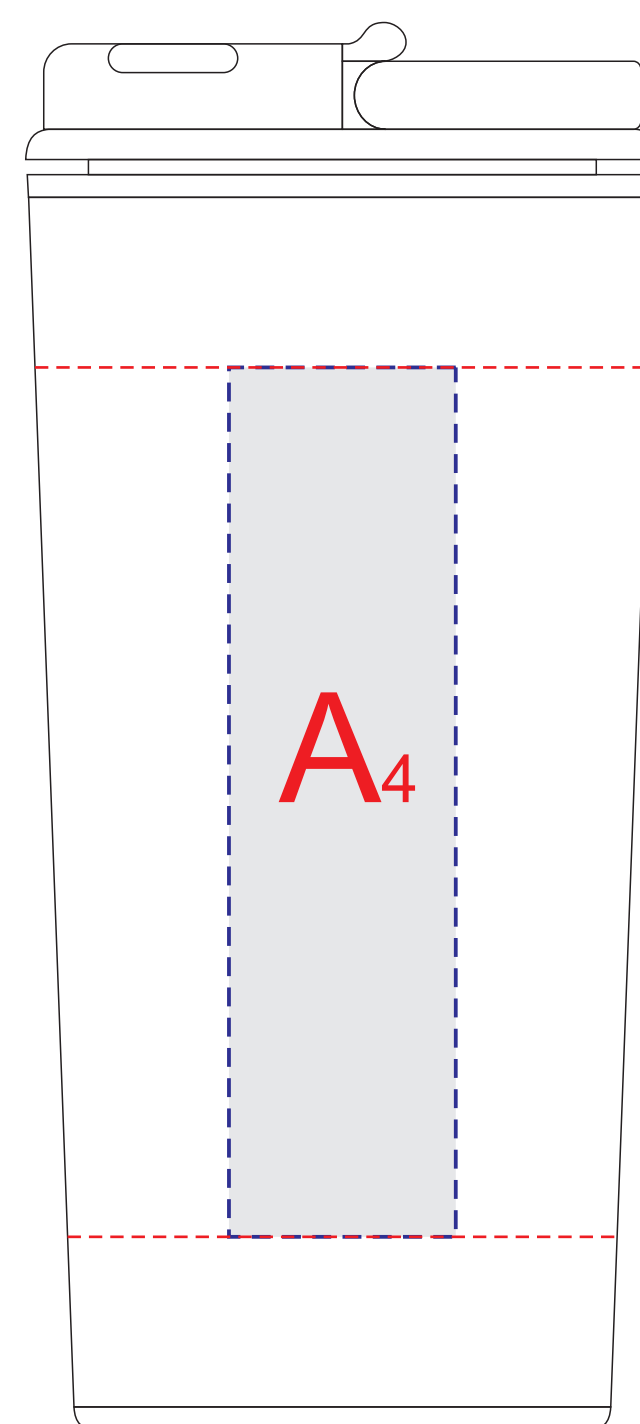

Арт 800106,800107

Вид спереди

Вид сзади

Вид слева

Вид справа

Образец для круговой трафаретной печати (220x115 мм)

A	Вид нанесения	Макс площадь (Ш*В)
	Тампопечать	30x45мм
	Круговая трафаретная печать	220x115мм