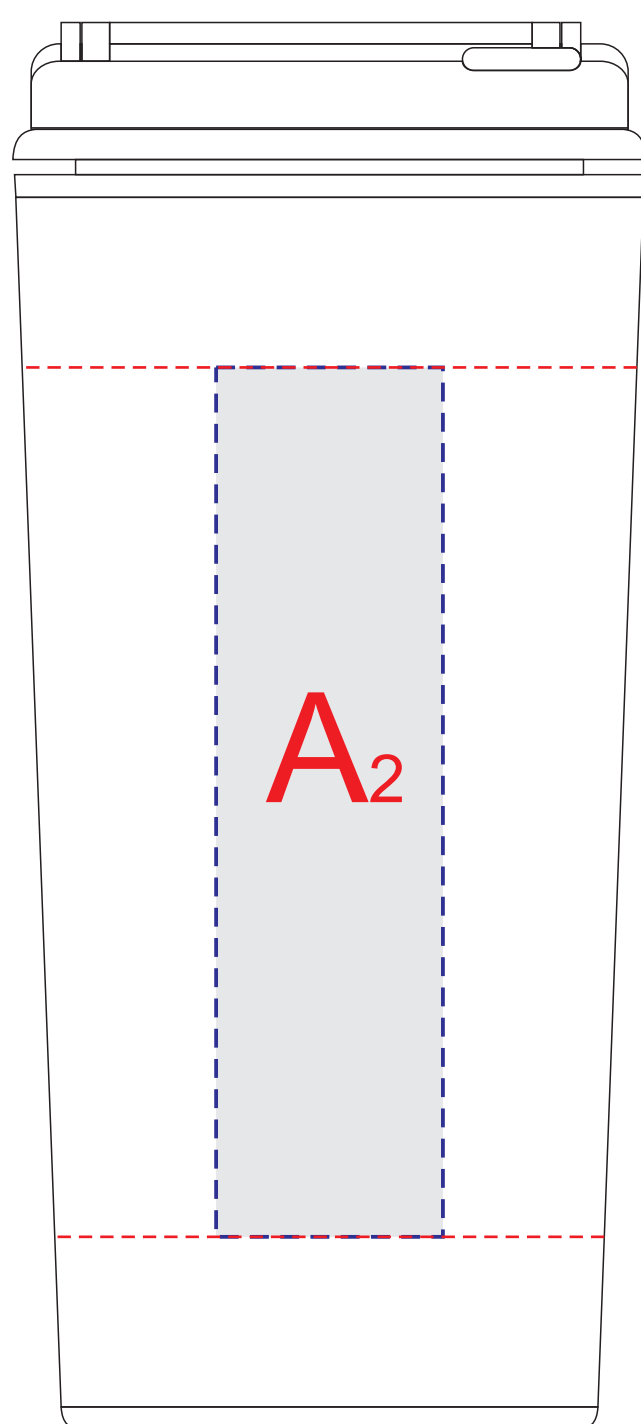

Арт 800106,800107

Вид спереди

Вид сзади

Вид слева

Вид справа

Образец для круговой трафаретной печати (220x115 мм)

A	Вид нанесения	Макс площадь (Ш*В)
	Тампопечать	30x45мм
	Круговая трафаретная печать	220x115мм