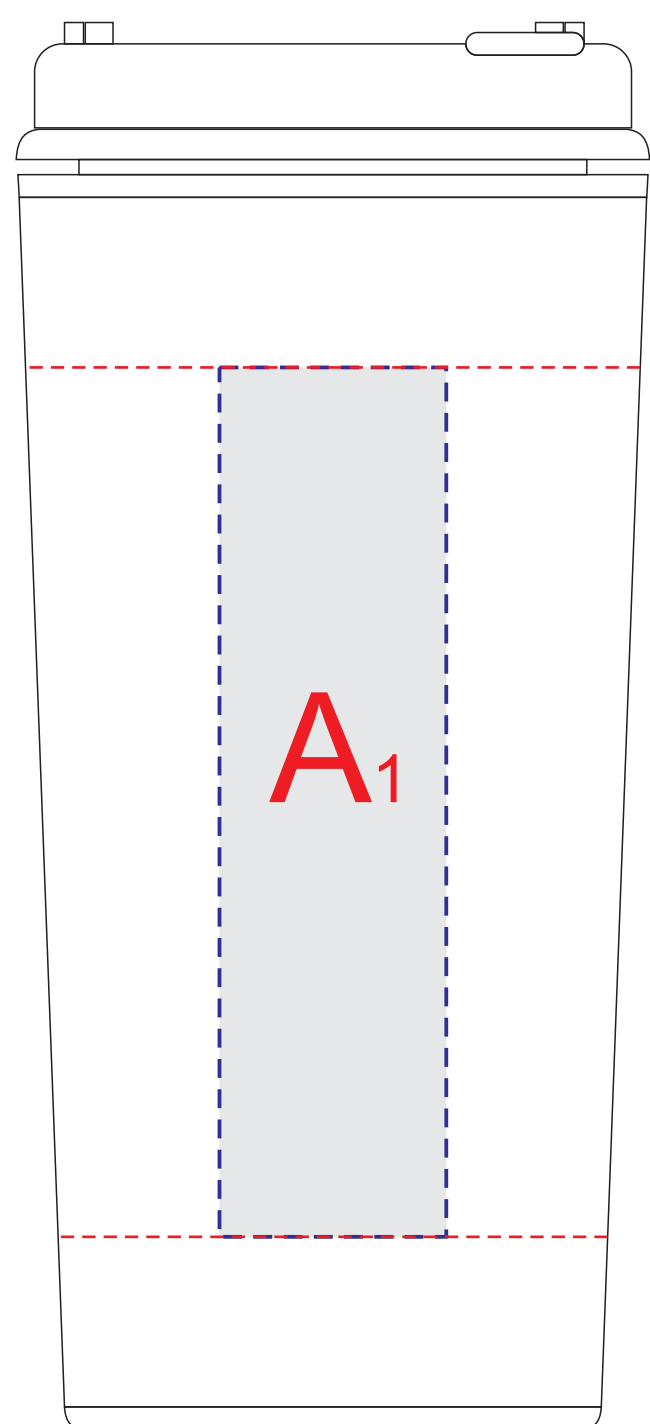

Арт 800106,800107

Вид спереди

Вид сзади

Вид слева

Вид справа

Образец для круговой трафаретной печати (220x115 мм)

A	Вид нанесения	Макс площадь (Ш*В)
	Тампопечать	30x45мм
	Круговая трафаретная печать	220x115мм