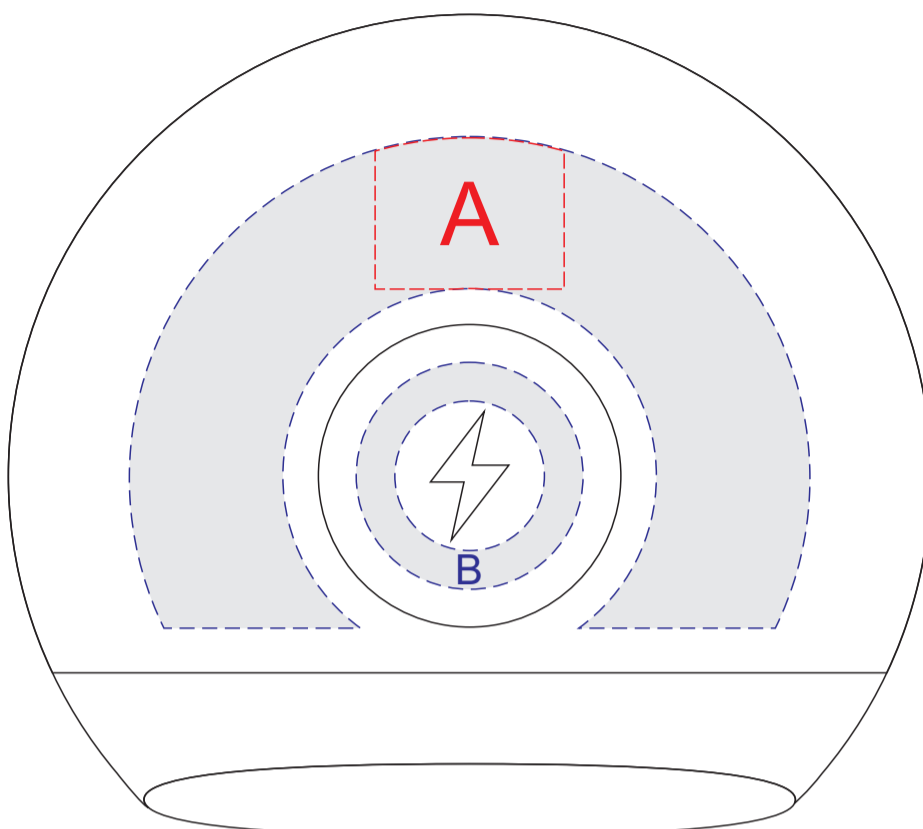

ВИД СВЕРХУ

A	Вид нанесения	Макс площадь (Ш*В)
	Тампопечать	25x20мм
	Уф печать	90x65мм

B	Вид нанесения	Макс площадь (Ш*В)
	Уф печать	30x30мм