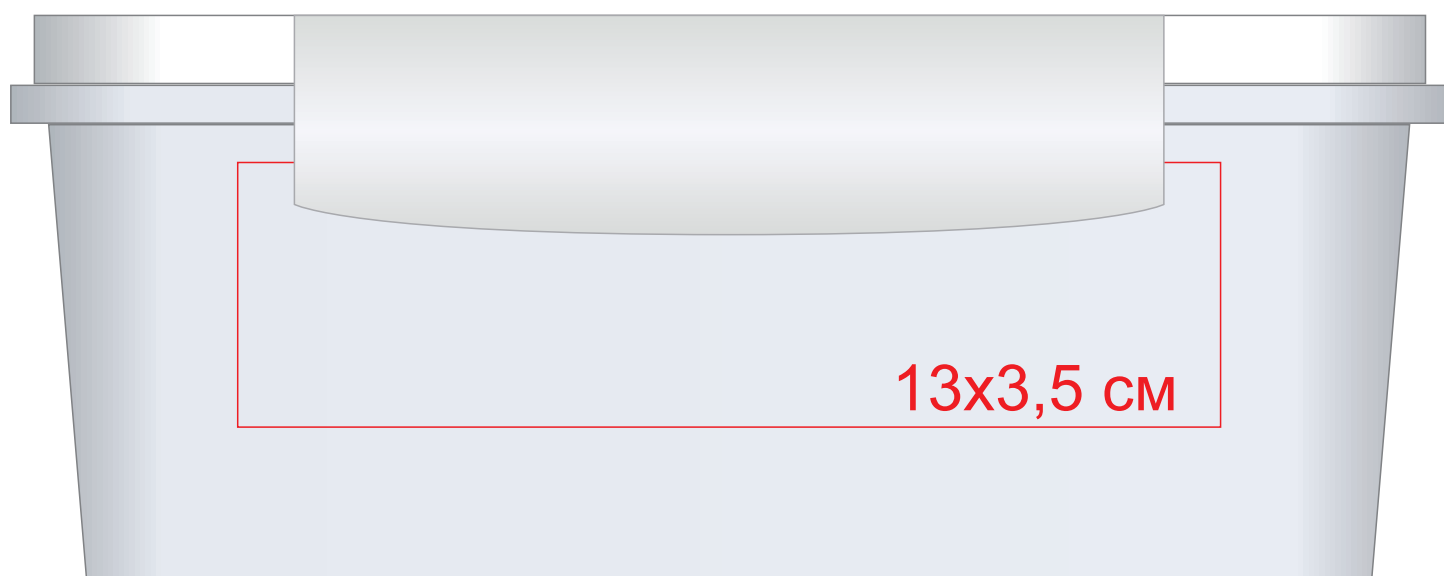

346915

Ланч-бокс TUBER, 20,2x6,7x15,2см, 1 л, боросиликатное стекло, пластик  
деколь горячая, тампопечать (1 кроющий цвет)

**крышка**