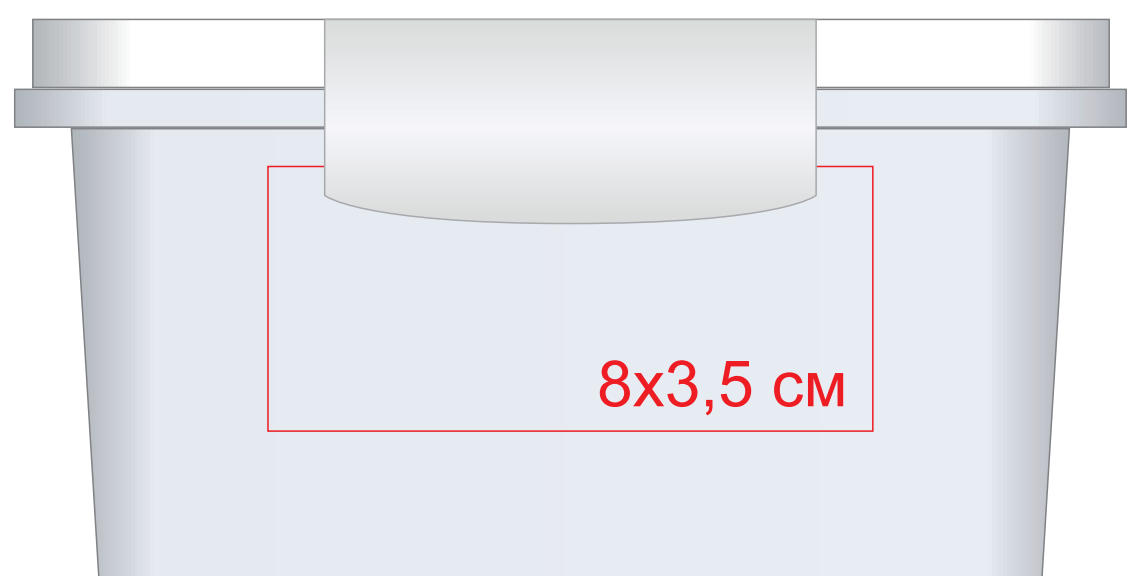

346915

Ланч-бокс TUBER, 20,2x6,7x15,2см, 1 л, боросиликатное стекло, пластик  
деколь горячая, тампопечать (1 кроющий цвет)

**крышка**