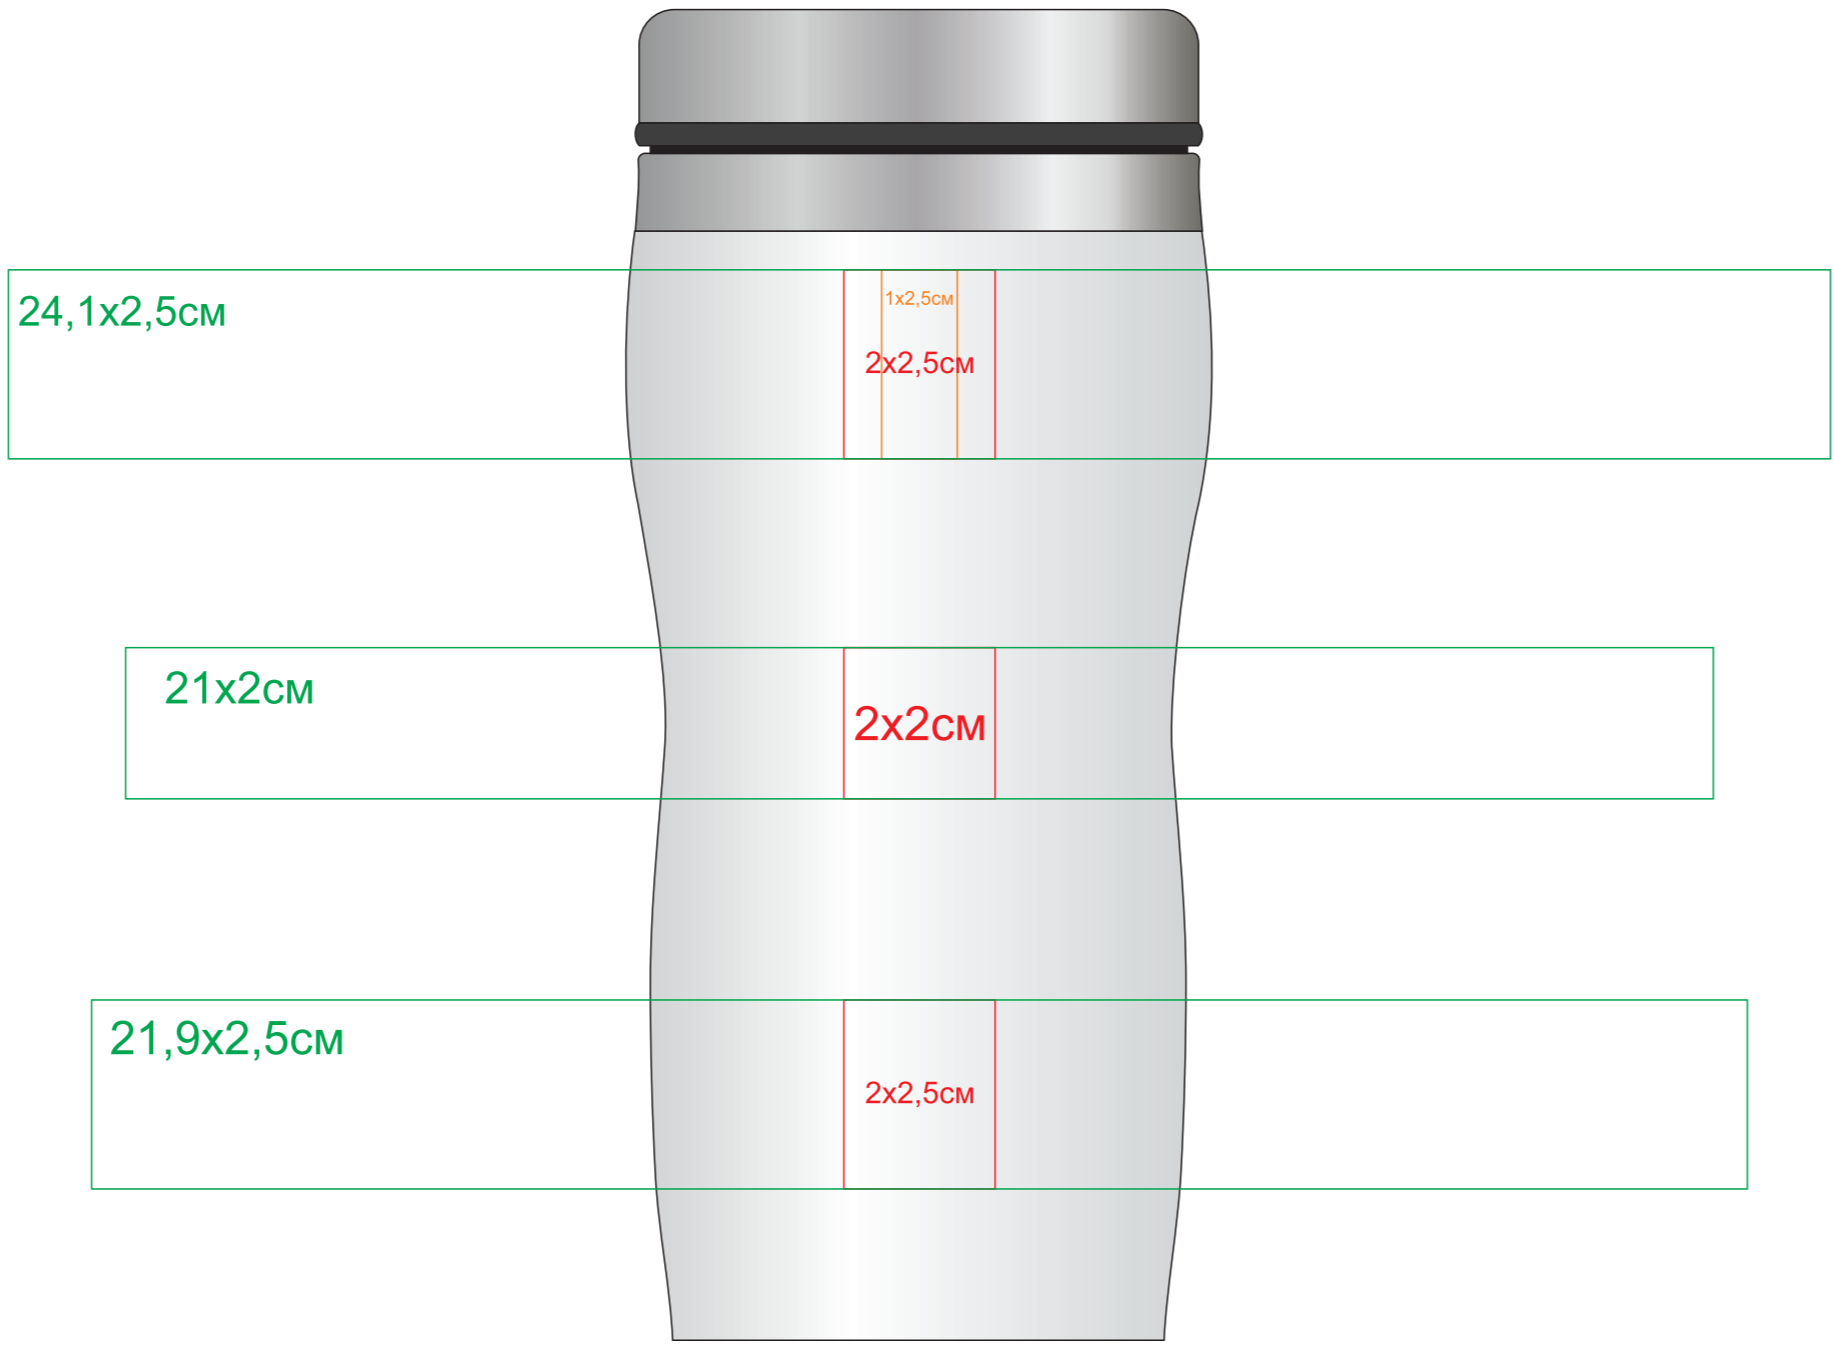

Термокружка "Promo";
53005/01

Метод: **уф-печать**, **гравировка**, **круговая гравировка**

Слева от питьевого клапана

Справа от питьевого клапана

Противоположная сторона питьевого клапана(оборот)

Питьевой клапан(лицо)