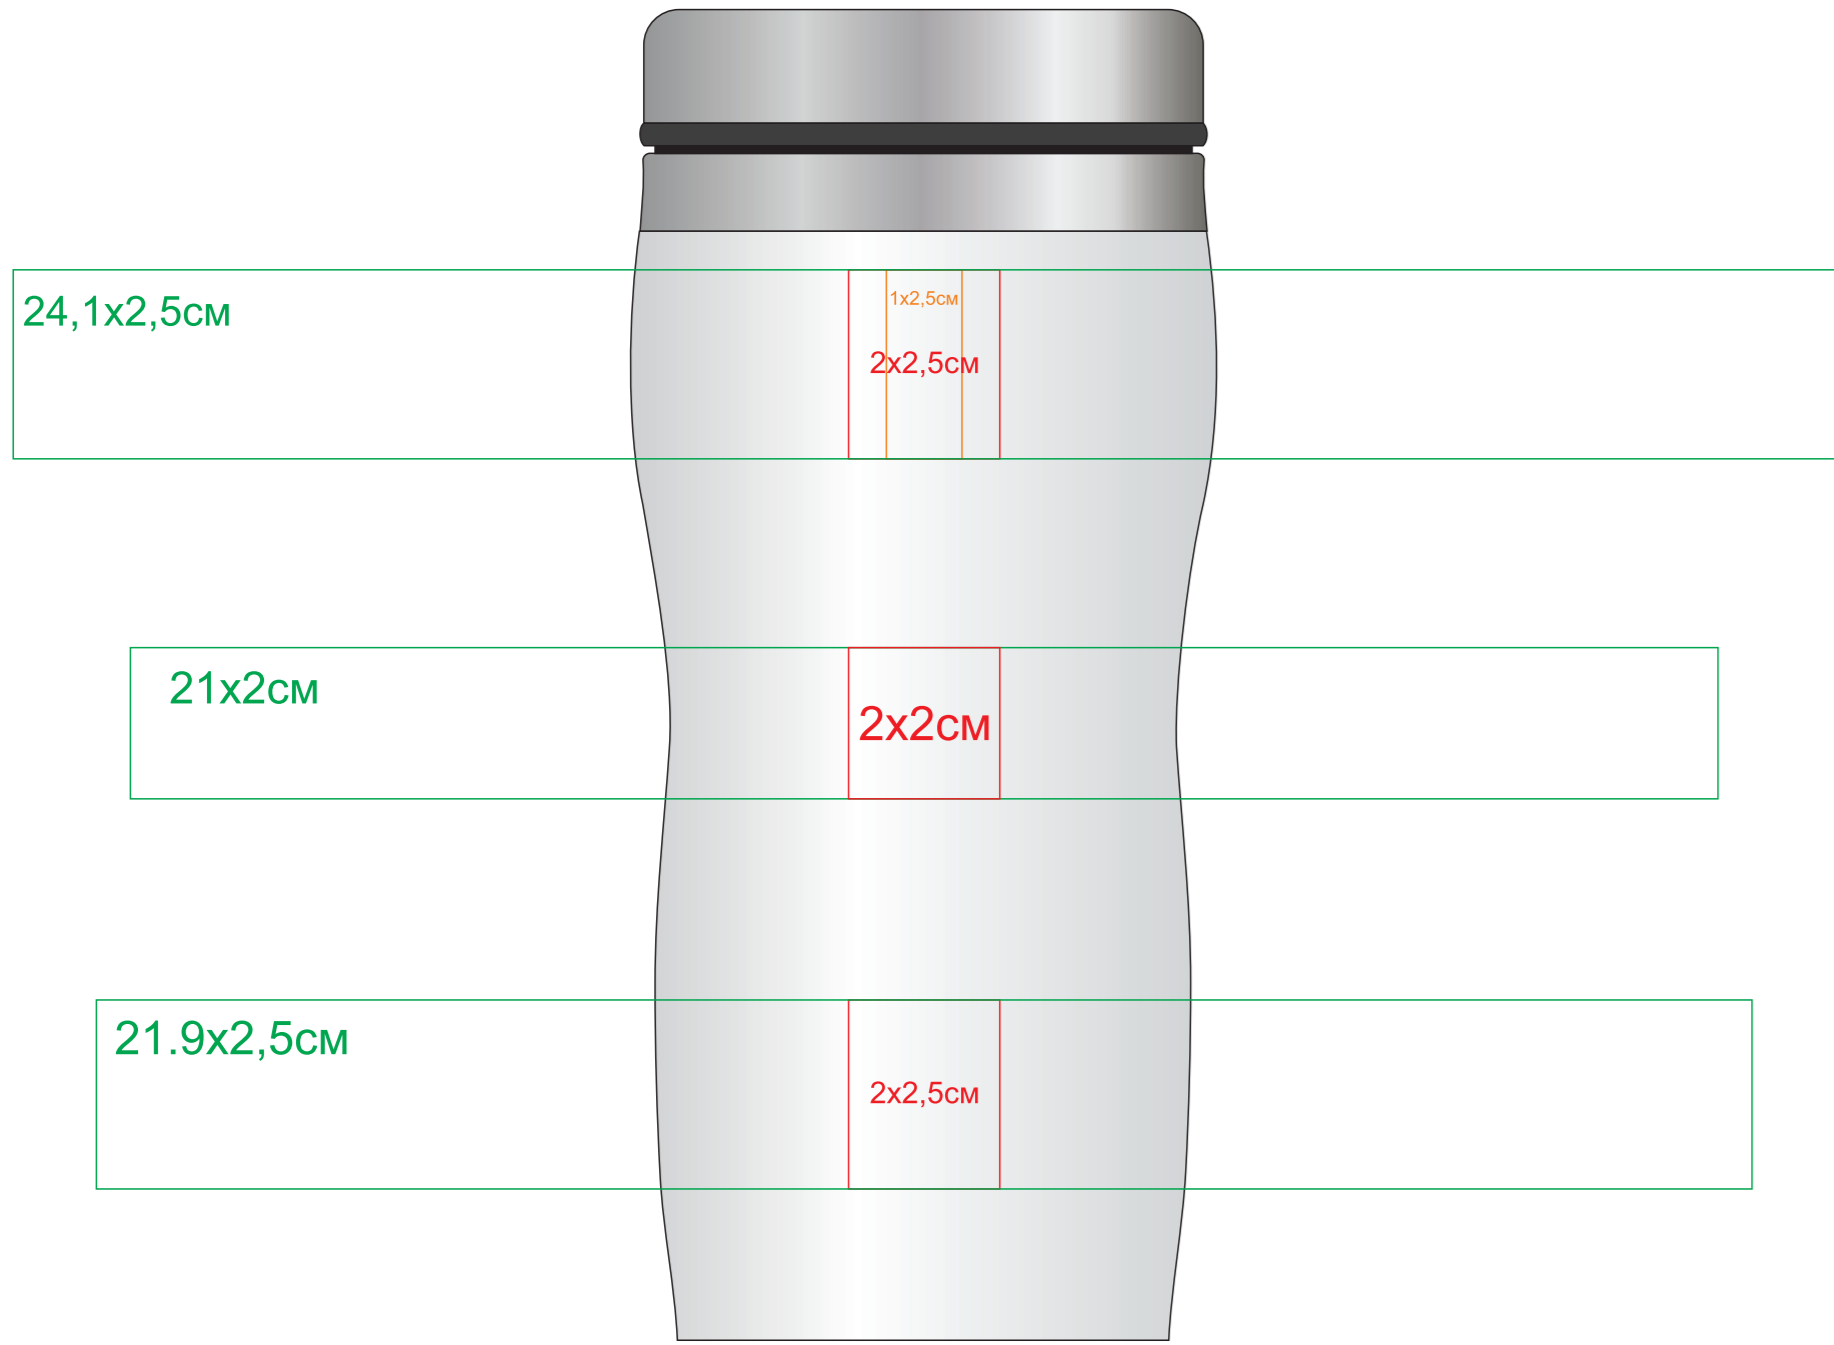

Термокружка "Promo";
53005/01

Метод: **уф-печать**, **гравировка**, **круговая гравировка**

Слева от питьевого клапана

Справа от питьевого клапана

Противоположная сторона питьевого клапана(оборот)

Питьевой клапан(лицо)