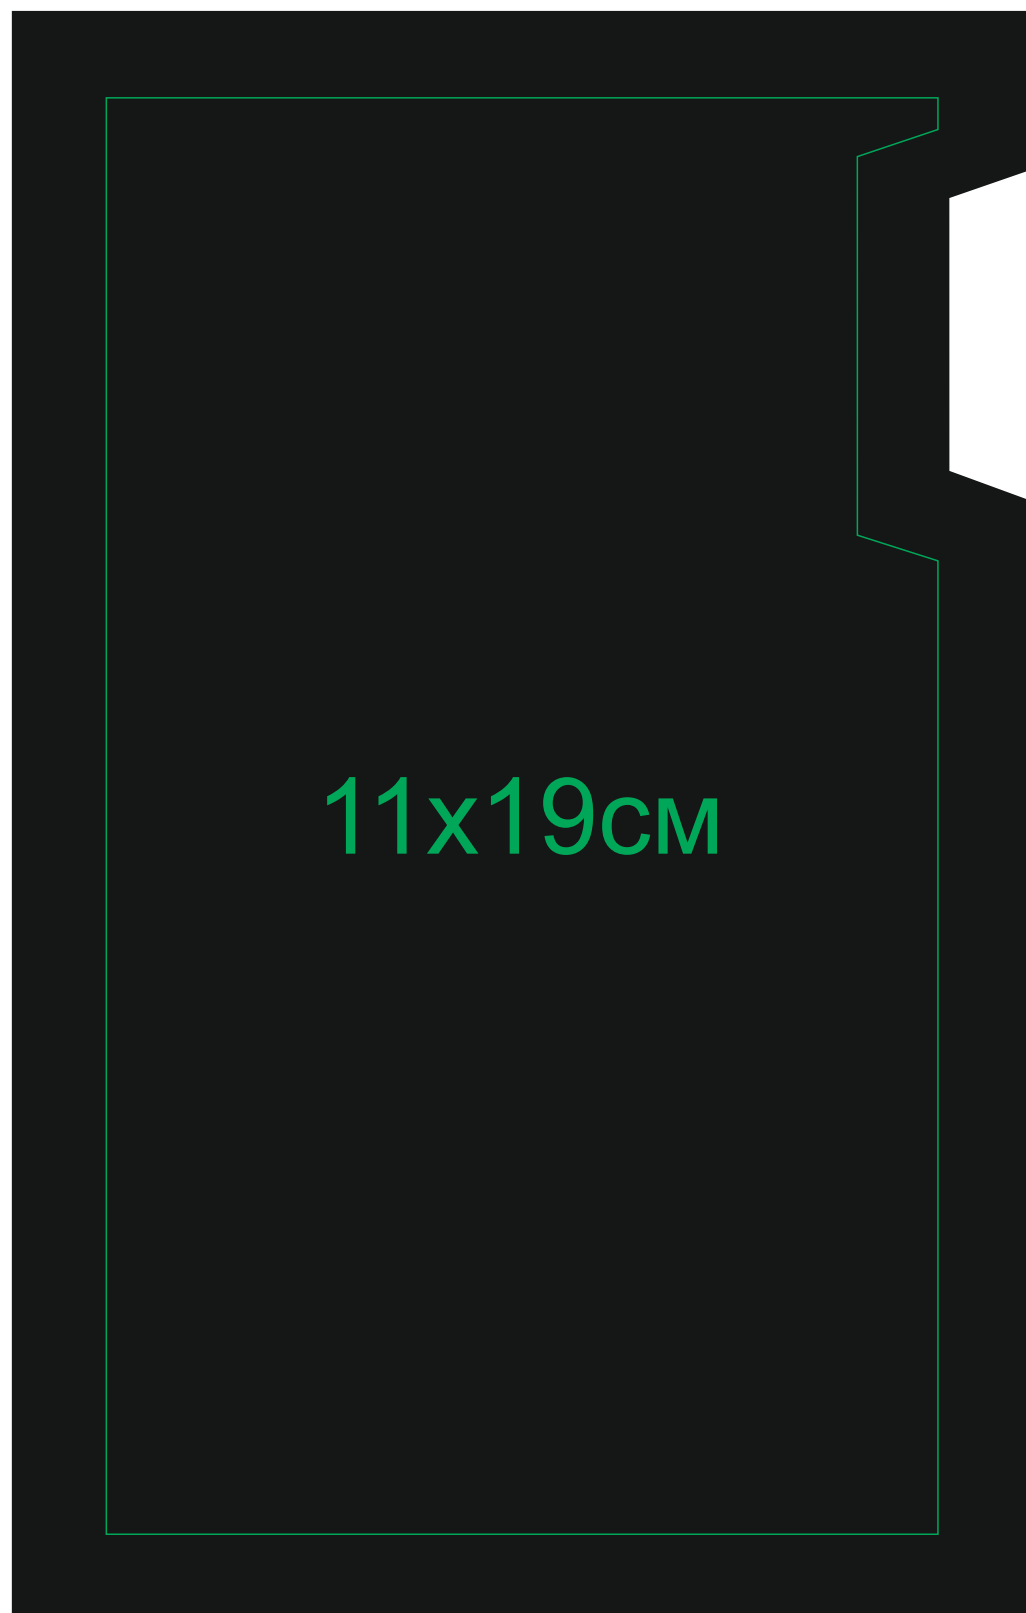

# Коробка POWER BOX

Артикул: 20214

Метод: шелкография(1 кроющий цвет)

20214/35

Оборот

Лицо

20214/01

Оборот

Лицо