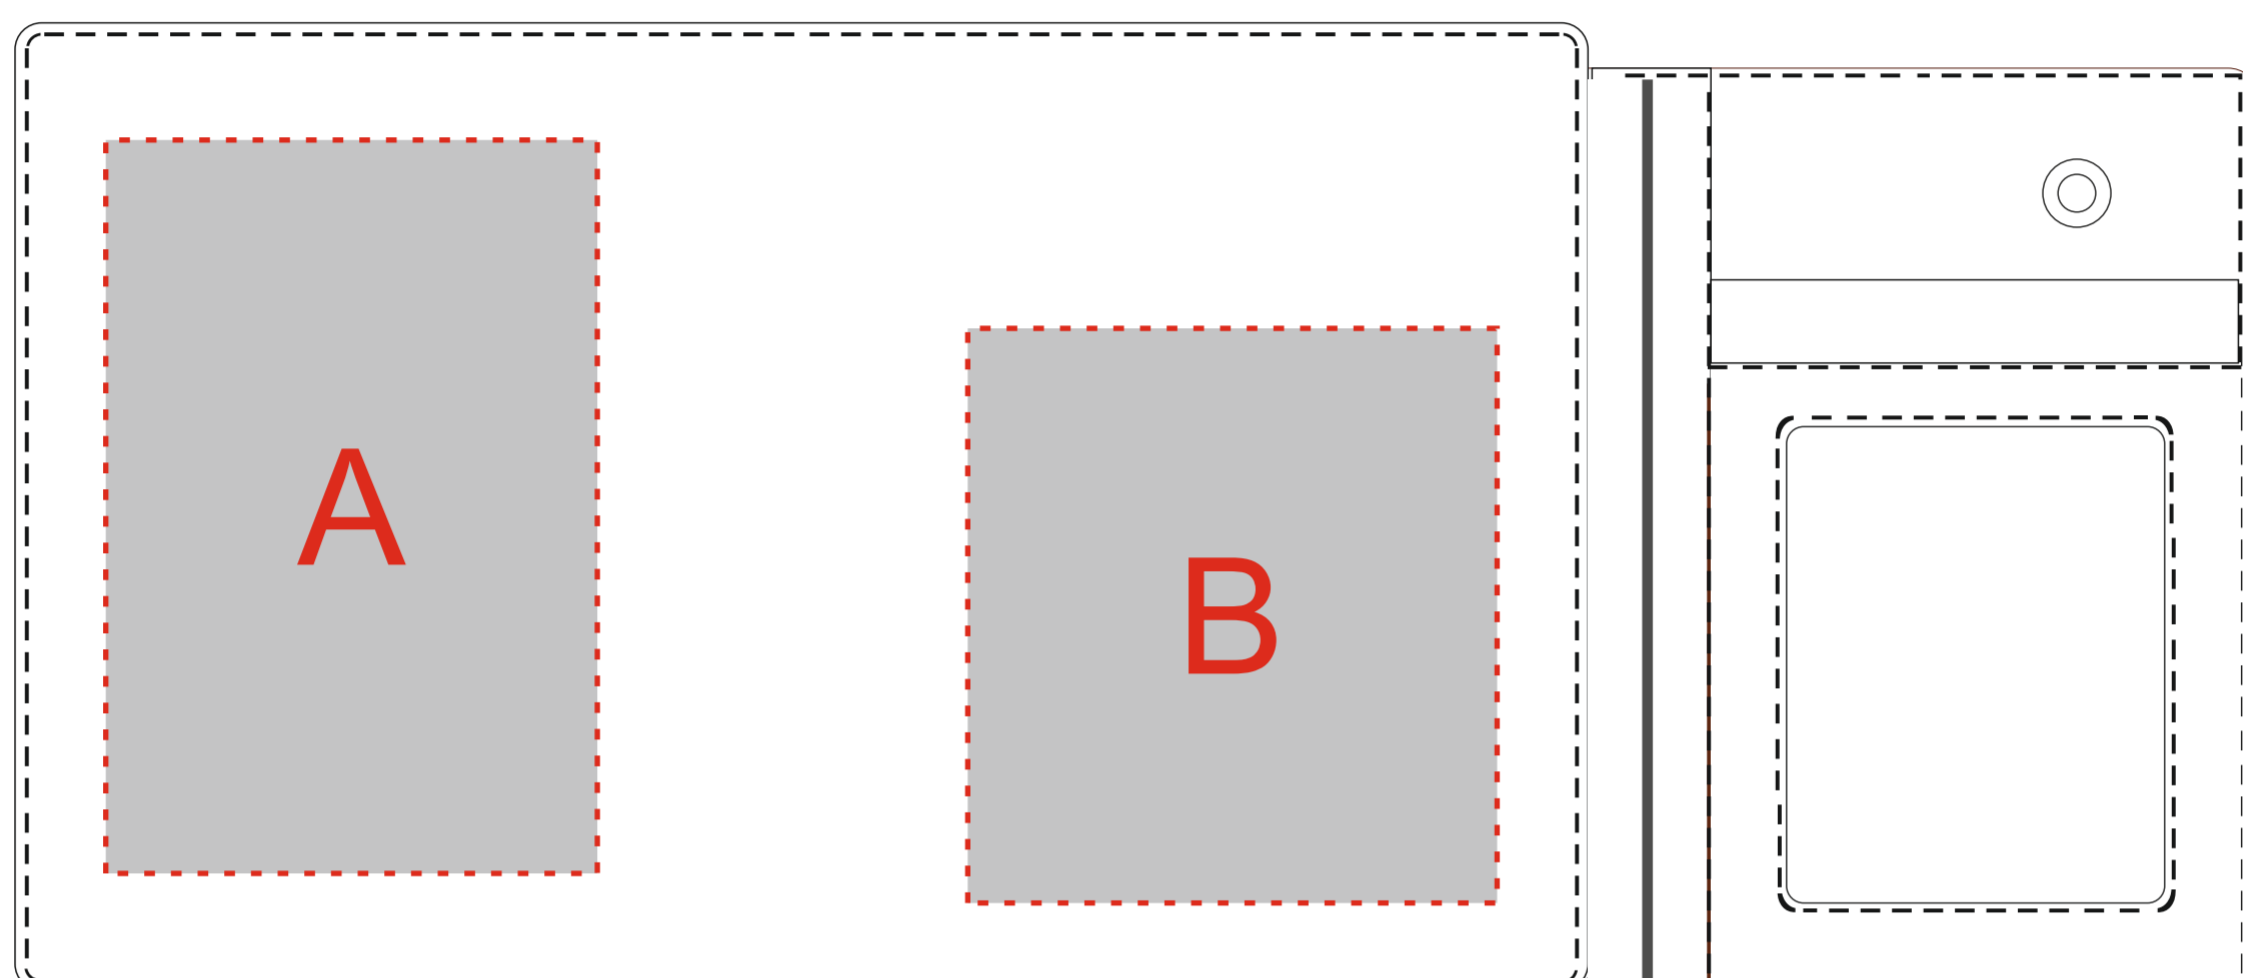

Вид в развернутом виде, изнутри

Вид в развернутом виде, снаружи

	Вид нанесения	Макс площадь (Ш*В)
A	Тиснение	65x95мм
B	Тиснение	70x76мм
C	Тиснение	10x80мм

	Вид нанесения	Макс площадь (Ш*В)
D	Тиснение	20x80мм
E	Тиснение	60x60мм
F	Тиснение	50x50мм

Вид в развернутом виде, изнутри

Вид в развернутом виде, снаружи