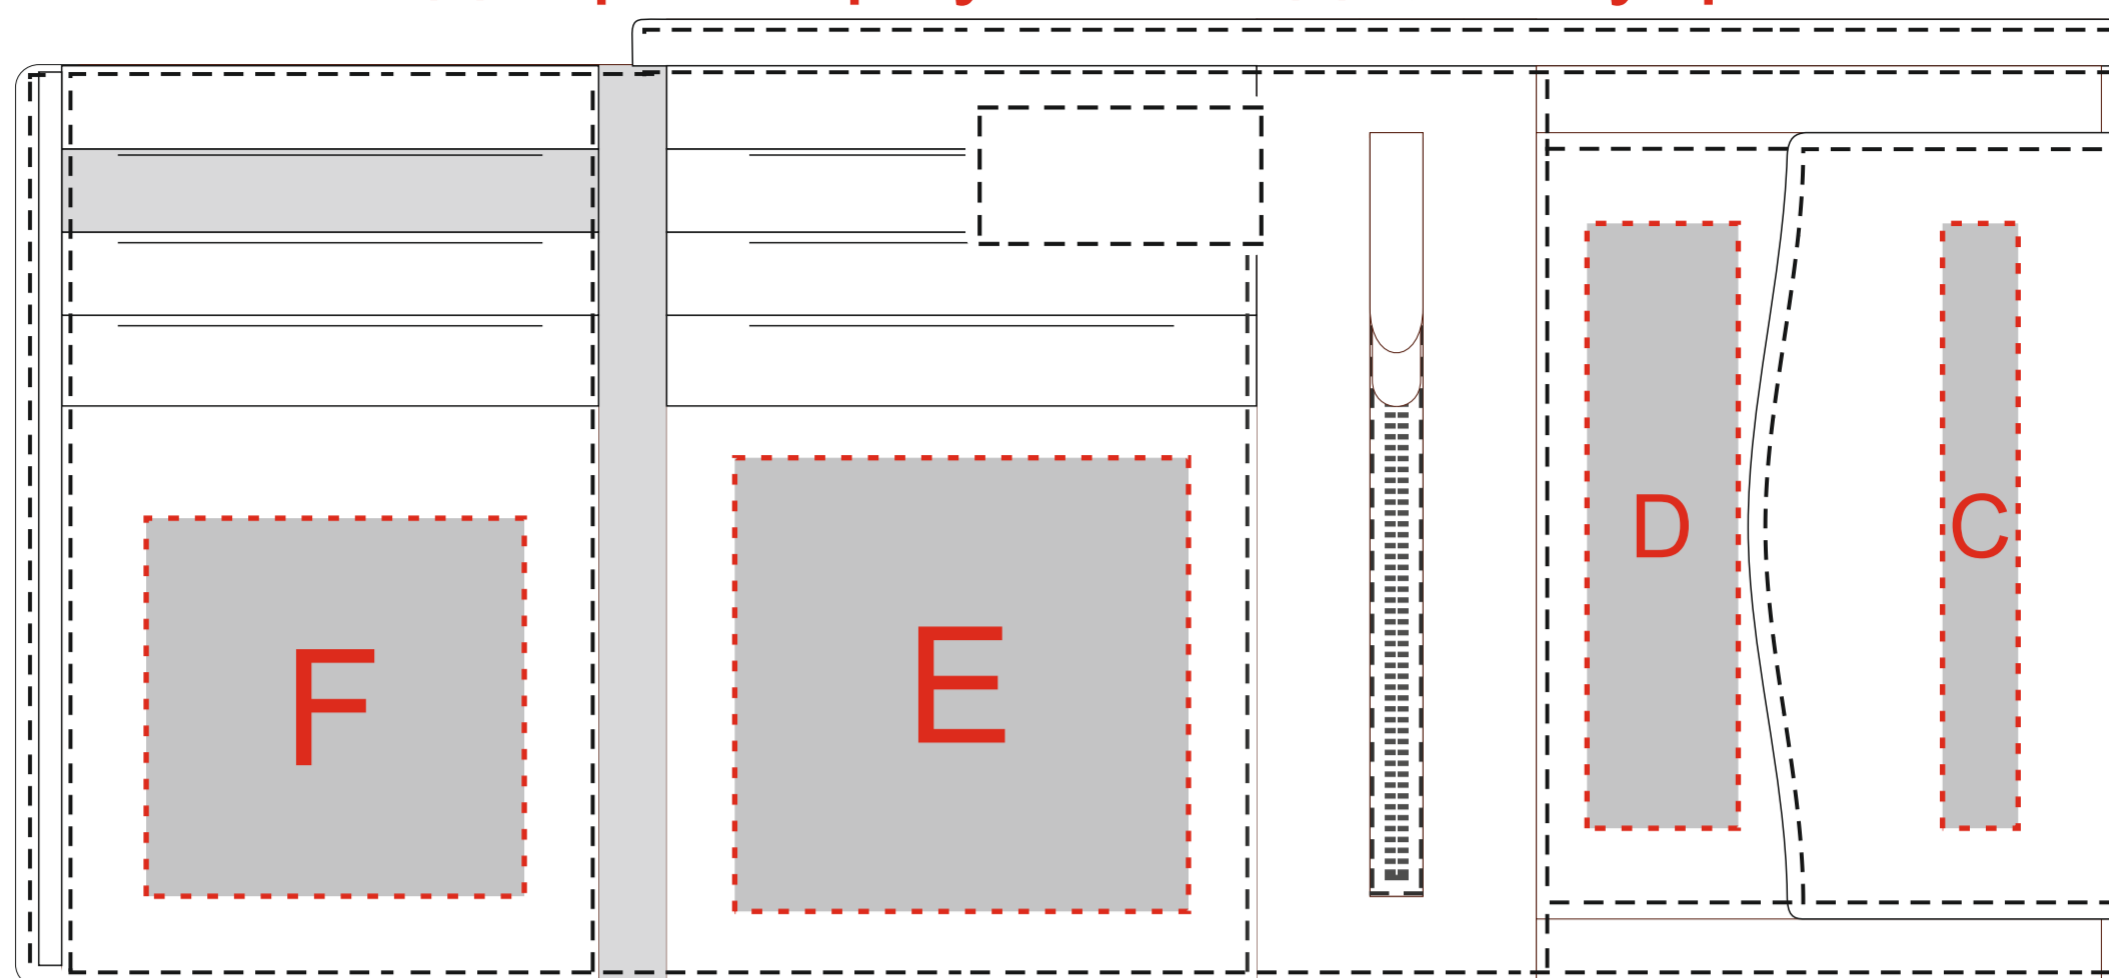

Вид в развернутом виде, изнутри

Вид в развернутом виде, снаружи

	Вид нанесения	Макс площадь (Ш*В)
A	Тиснение	65x95мм
B	Тиснение	70x76мм
C	Тиснение	10x80мм

	Вид нанесения	Макс площадь (Ш*В)
D	Тиснение	20x80мм
E	Тиснение	60x60мм
F	Тиснение	50x50мм

Вид в развернутом виде, изнутри

Вид в развернутом виде, снаружи