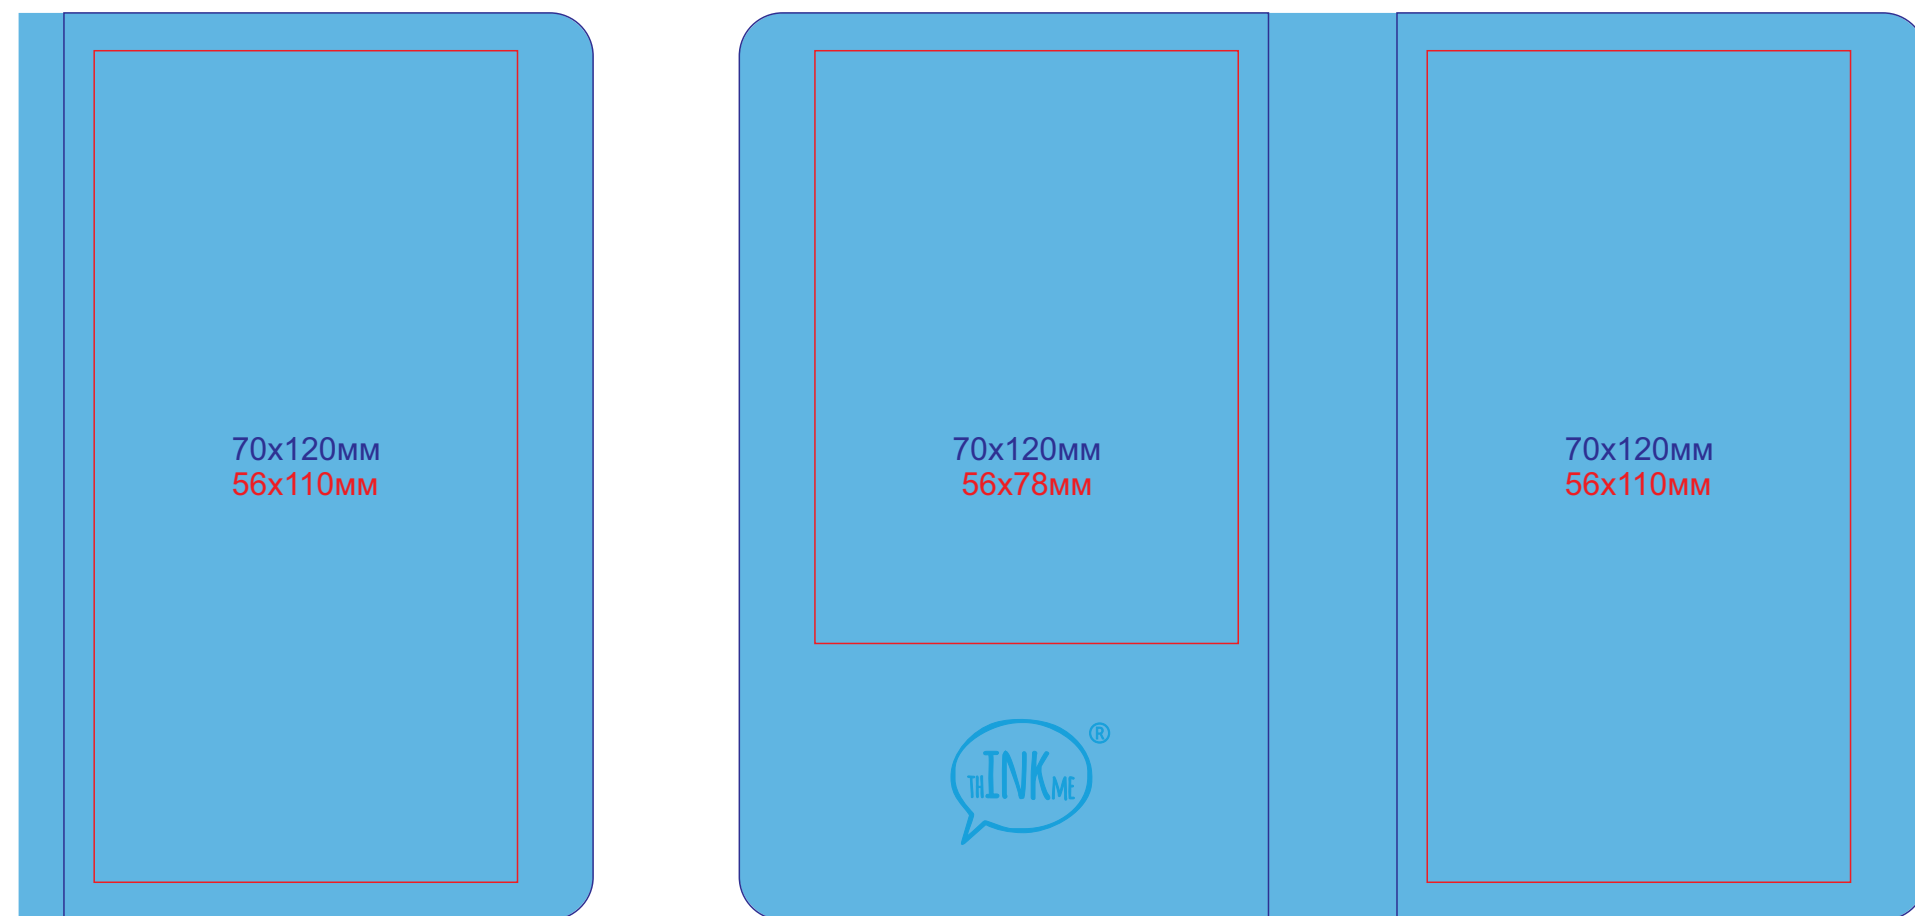

Универсальное зарядное устройство "Softi" (4000mAh)

арт. 23100

методы нанесения: УФ-печать, шелкотрафарет плоский в 1 кроющий цвет, тиснение блинтом, тиснение фольгой

23100/01

23100/15

23100/03

23100/22

23100/06

23100/24

23100/08

23100/25

23100/10

23100/30

23100/11

23100/35