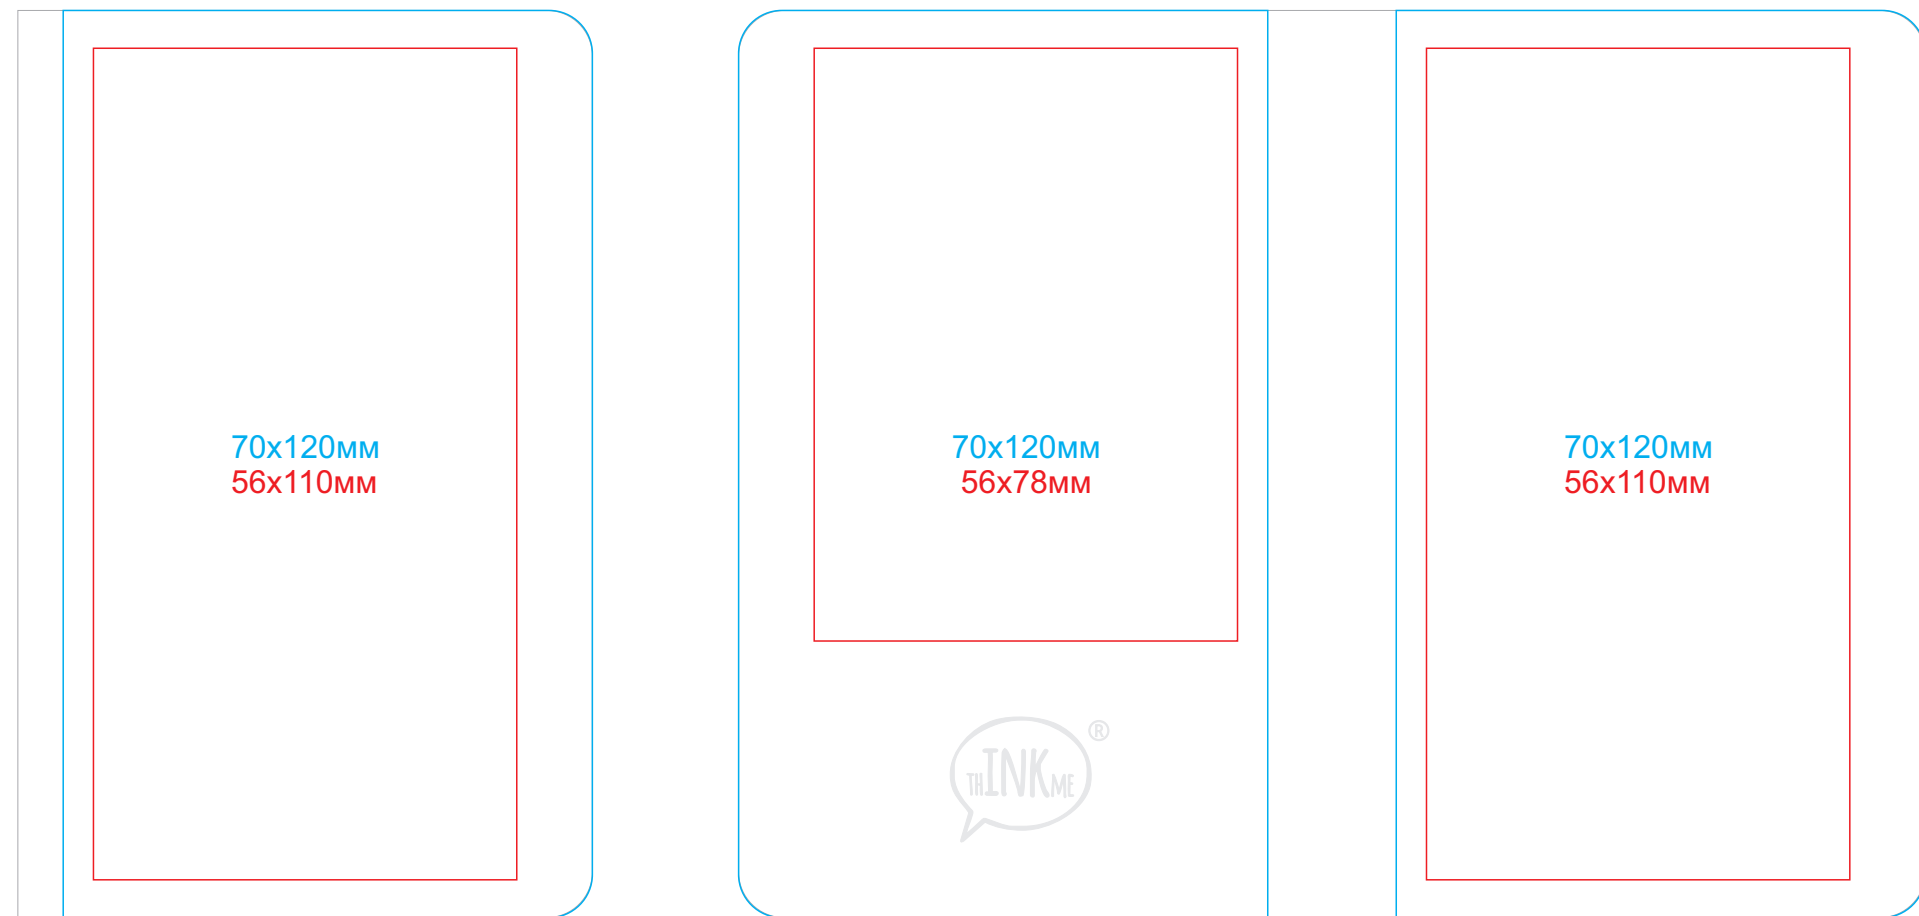

Универсальное зарядное устройство "Softi" (4000mAh)

арт. 23100

методы нанесения: УФ-печать, шелкотрафарет плоский в 1 кроющий цвет, тиснение блинтом, тиснение фольгой

23100/01

23100/15

23100/03

23100/22

23100/06

23100/24

23100/08

23100/25

23100/10

23100/30

23100/11

23100/35