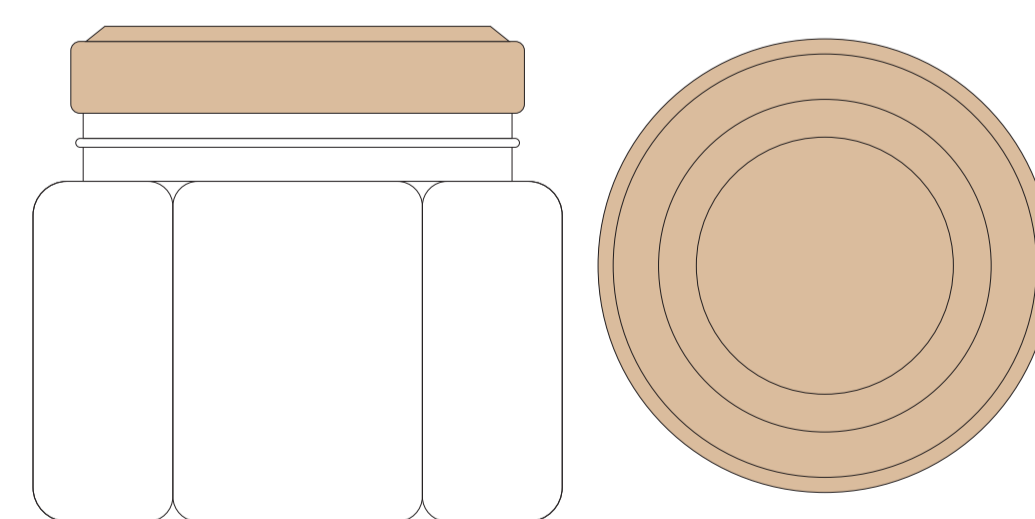

вид спереди

вид справа

вид сзади

вид слева

<b>A</b>	<b>Вид нанесения</b>	<b>Макс площадь (Ш*В)</b>
	Цифровая печать	25x30мм
	Смола	25x30мм
	Шильд спектр	25x30мм
	Тампопечать	25x30мм
<b>B</b>	<b>Вид нанесения</b>	<b>Макс площадь (Ш*В)</b>
	Цифровая печать	33x33мм
	Смола	33x33мм
<b>C</b>	<b>Вид нанесения</b>	<b>Макс площадь (Ш*В)</b>
	Цифровая печать	45x45мм
<b>D</b>	<b>Вид нанесения</b>	<b>Макс площадь (Ш*В)</b>
	Гравировка	36x95мм
	Круговая Гравировка	228,5x95мм
	Тампопечать	36x50мм
	Круговая Трафаретная печать	229,2x95мм
<b>E</b>	<b>Вид нанесения</b>	<b>Макс площадь (Ш*В)</b>
	Уф печать	140x140мм
	Металлостикер	140x140мм
	Шильд спектр	140x140мм
<b>F</b>	<b>Вид нанесения</b>	<b>Макс площадь (Ш*В)</b>
	Металлостикер	145x40мм
	Шильд спектр	145x40мм

боковая сторона нанесение возможно с 4-х сторон

крышка

боковая сторона