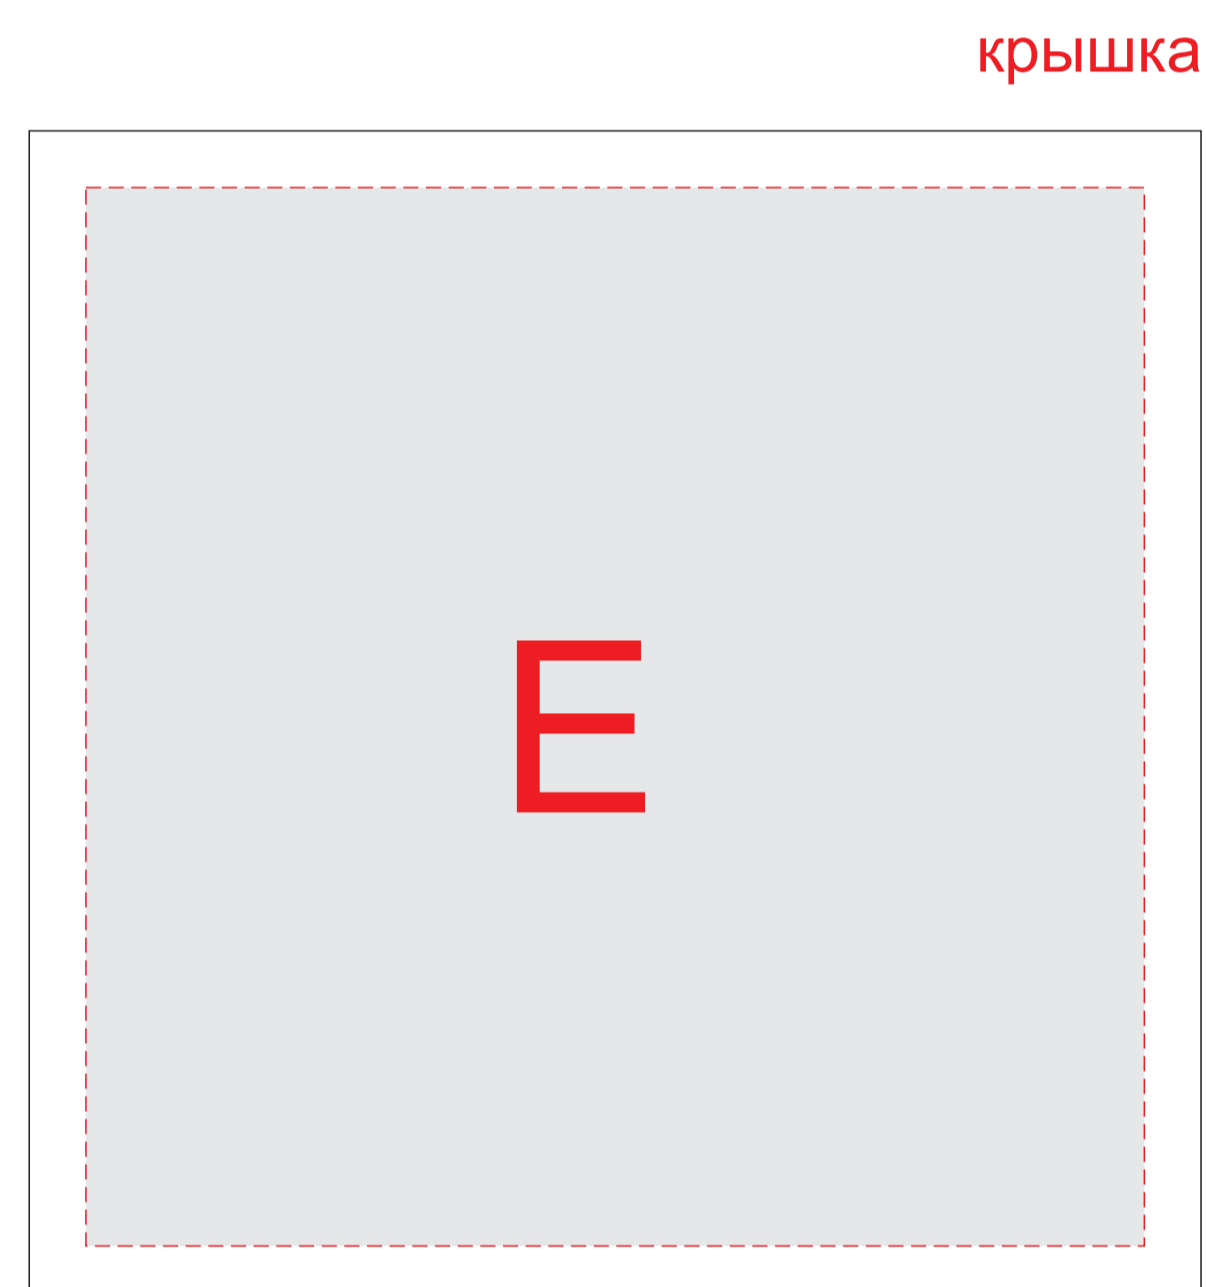

вид спереди

вид справа

вид сзади

вид слева

<b>A</b>	<b>Вид нанесения</b>	<b>Макс площадь (Ш*В)</b>
	Цифровая печать	25x30мм
	Смола	25x30мм
	Шильд спектр	25x30мм
	Тампопечать	25x30мм
<b>B</b>	<b>Вид нанесения</b>	<b>Макс площадь (Ш*В)</b>
	Цифровая печать	33x33мм
	Смола	33x33мм
<b>C</b>	<b>Вид нанесения</b>	<b>Макс площадь (Ш*В)</b>
	Цифровая печать	45x45мм
<b>D</b>	<b>Вид нанесения</b>	<b>Макс площадь (Ш*В)</b>
	Гравировка	36x95мм
	Круговая Гравировка	228,5x95мм
	Тампопечать	36x50мм
	Круговая Трафаретная печать	229,2x95мм
<b>E</b>	<b>Вид нанесения</b>	<b>Макс площадь (Ш*В)</b>
	Уф печать	140x140мм
	Металлостикер	140x140мм
	Шильд спектр	140x140мм
<b>F</b>	<b>Вид нанесения</b>	<b>Макс площадь (Ш*В)</b>
	Металлостикер	145x40мм
	Шильд спектр	145x40мм

боковая сторона нанесение возможно с 4-х сторон

крышка

боковая сторона