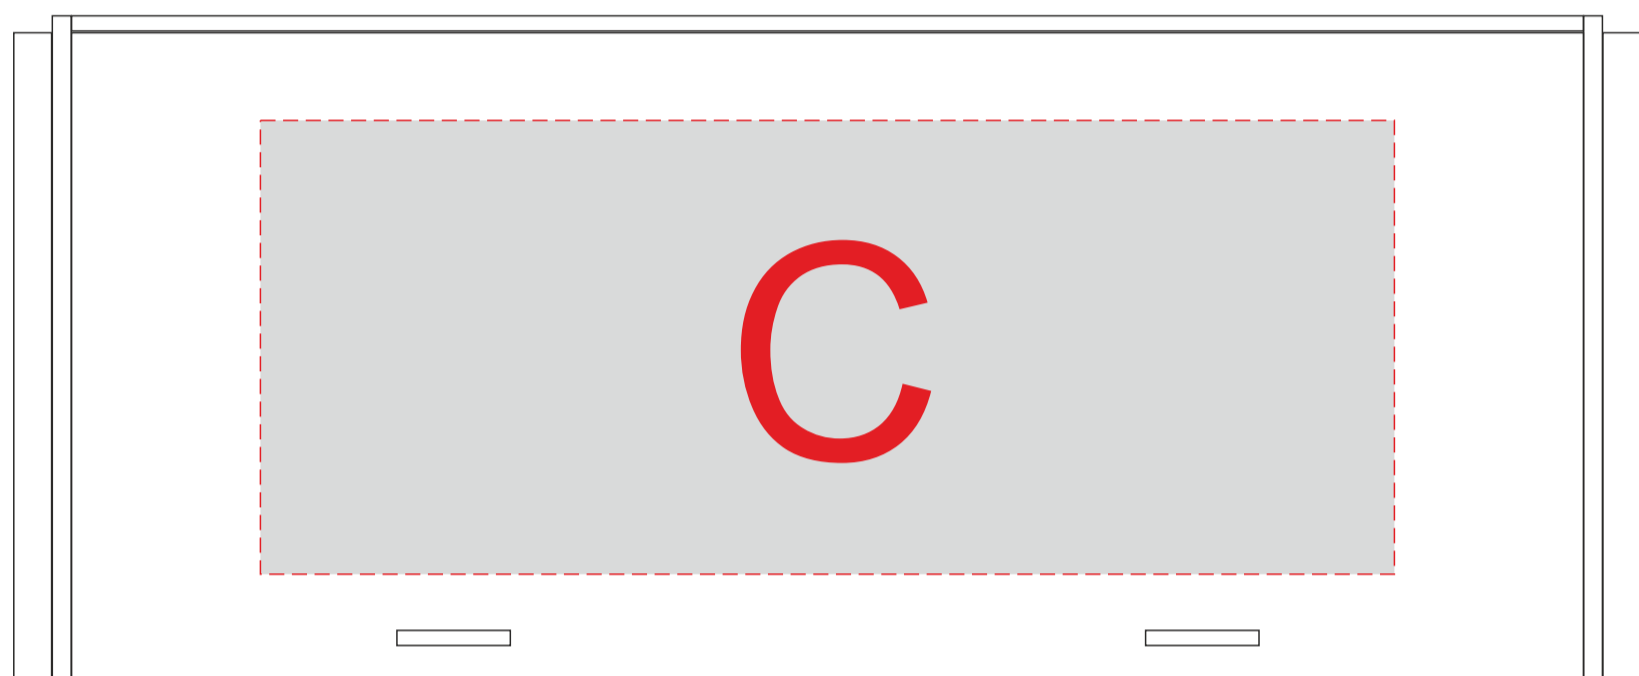

вид сверху

вид снизу

вид спереди/сзади

вид справа/слева (зеркально)

<b>A</b>	<b>Вид нанесения</b>	<b>Макс площадь (Ш*В)</b>
	Гравировка	150x120мм

<b>B</b>	<b>Вид нанесения</b>	<b>Макс площадь (Ш*В)</b>
	Гравировка	150x120мм

<b>C</b>	<b>Вид нанесения</b>	<b>Макс площадь (Ш*В)</b>
	Гравировка	150x60мм

<b>D</b>	<b>Вид нанесения</b>	<b>Макс площадь (Ш*В)</b>
	Гравировка	130x60мм

вид сверху

вид снизу

вид спереди/сзади

вид справа/слева (зеркально)