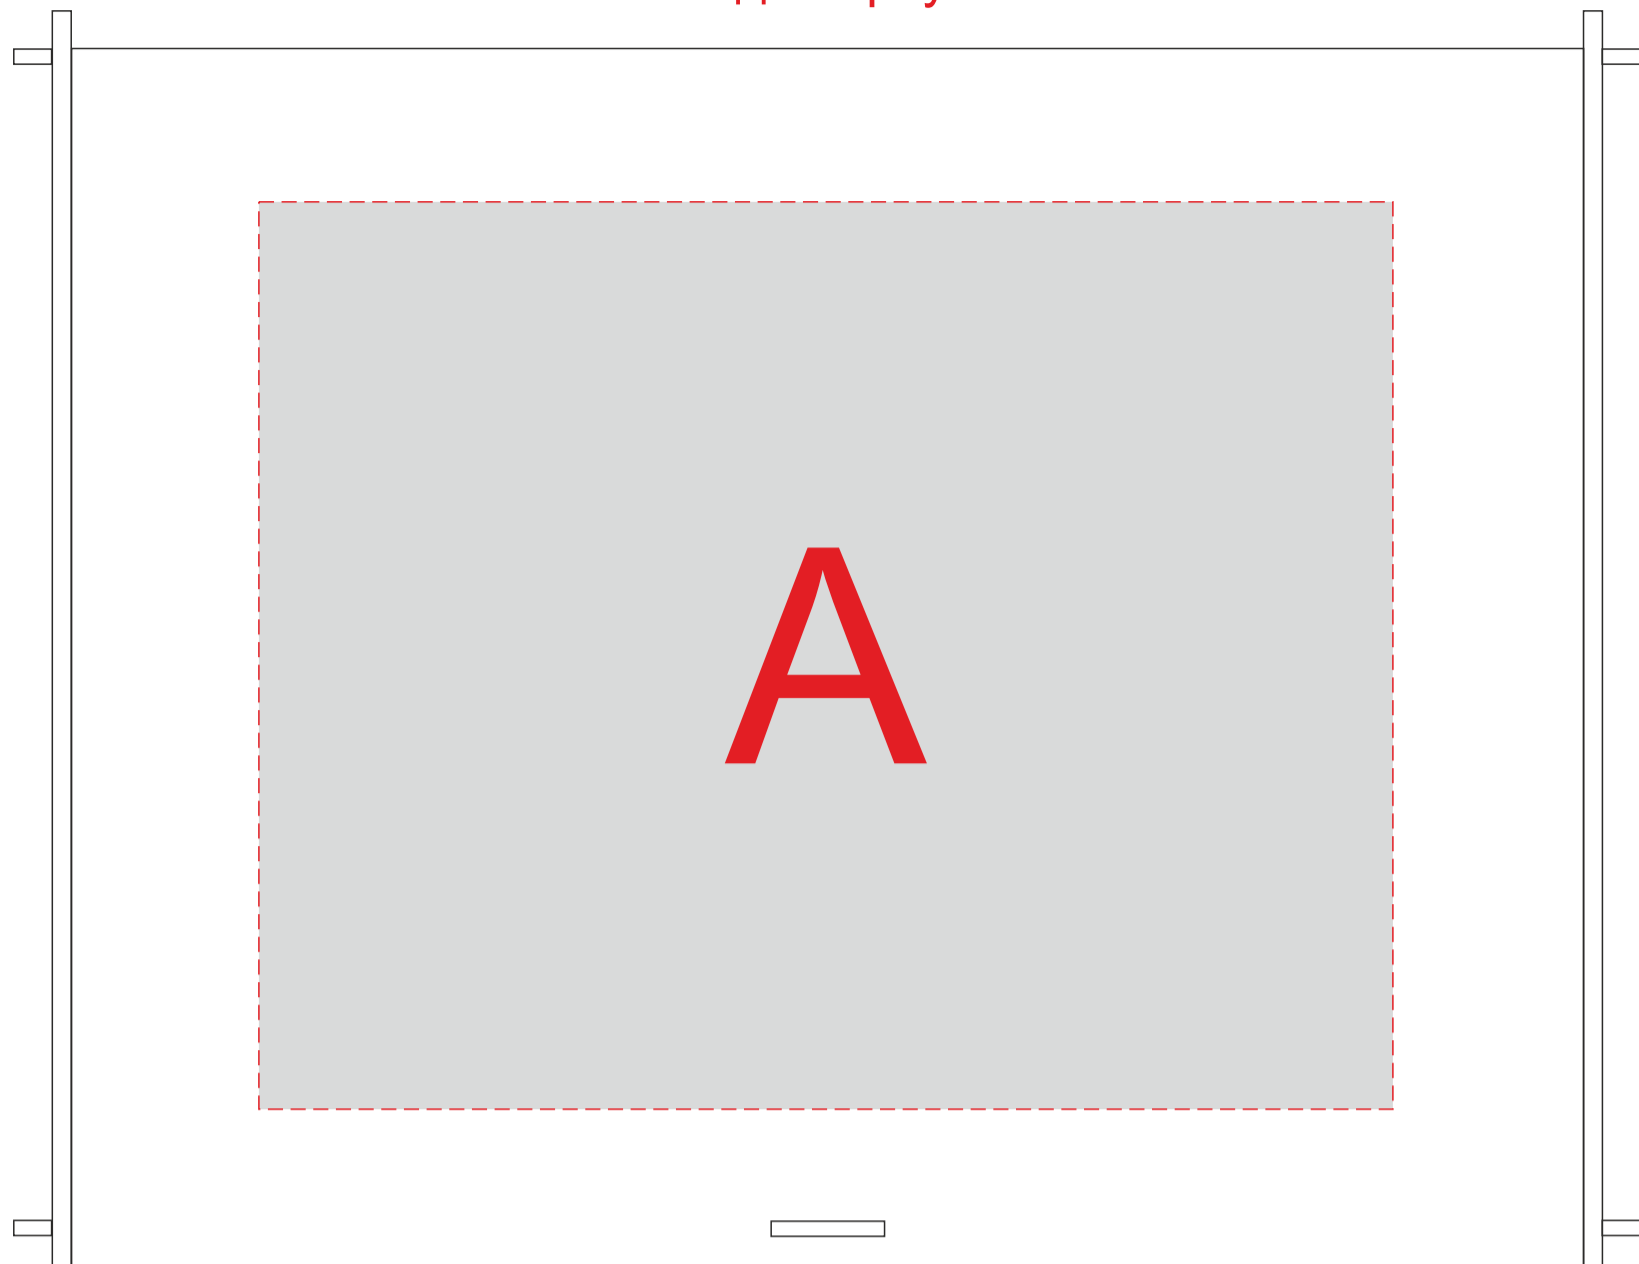

вид сверху

вид снизу

вид спереди/сзади

вид справа/слева (зеркально)

<b>A</b>	<b>Вид нанесения</b>	<b>Макс площадь (Ш*В)</b>
	Гравировка	150x120мм

<b>B</b>	<b>Вид нанесения</b>	<b>Макс площадь (Ш*В)</b>
	Гравировка	150x120мм

<b>C</b>	<b>Вид нанесения</b>	<b>Макс площадь (Ш*В)</b>
	Гравировка	150x60мм

<b>D</b>	<b>Вид нанесения</b>	<b>Макс площадь (Ш*В)</b>
	Гравировка	130x60мм

вид сверху

вид снизу

вид спереди/сзади

вид справа/слева (зеркально)