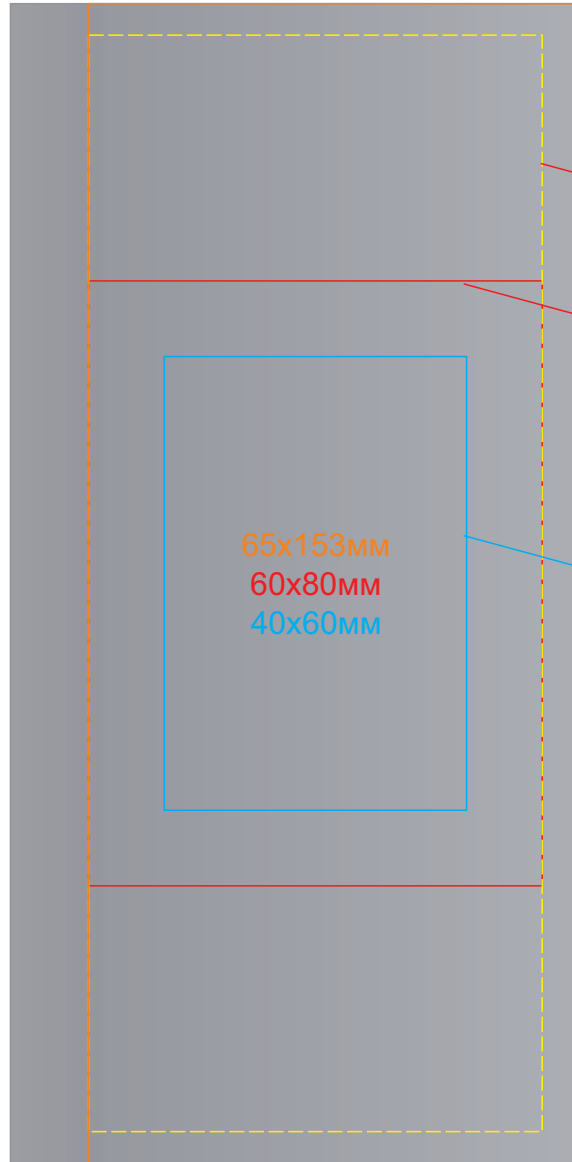

Универсальное зарядное устройство «Energy»

арт. 19315

Метод нанесения: гравировка, УФ-печать, тампопечать

USB разъемы

поле нанесения

тах размер гравировки

65x153мм  
60x80мм  
40x60мм

тах размер оттиска для тампопечати

19315/35

USB разъемы

поле нанесения

тах размер гравировки

65x153мм  
60x80мм  
40x60мм

тах размер оттиска для тампопечати

19315/47