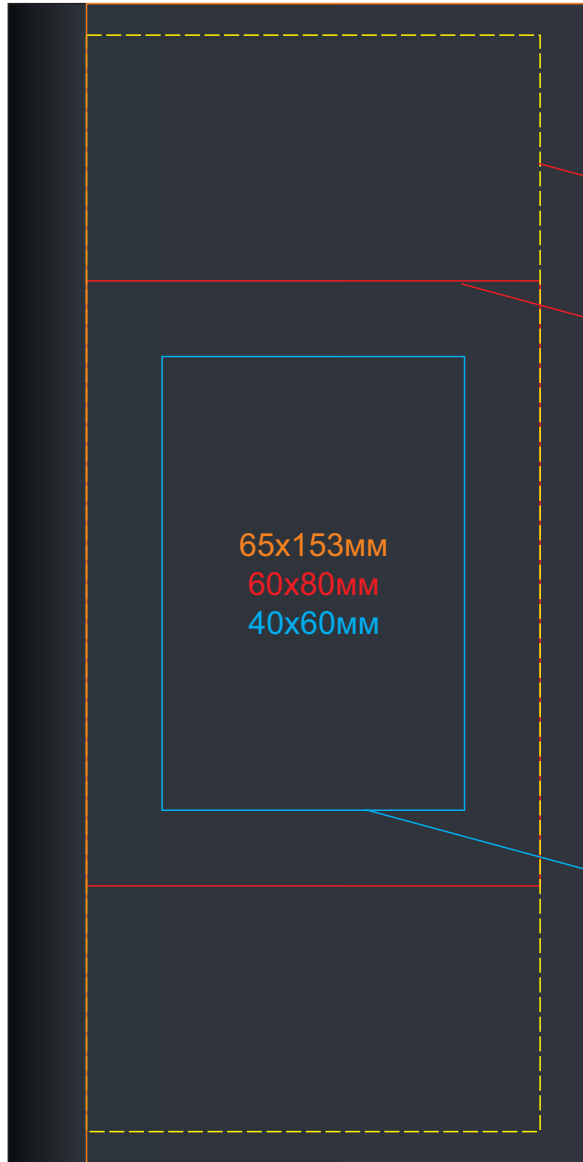

Универсальное зарядное устройство «Energy»

арт. 19315

Метод нанесения: гравировка, УФ-печать, тампопечать

USB разъемы

поле нанесения

тах размер гравировки

65x153мм  
60x80мм  
40x60мм

тах размер оттиска для тампопечати

19315/35

USB разъемы

поле нанесения

тах размер гравировки

65x153мм  
60x80мм  
40x60мм

тах размер оттиска для тампопечати

19315/47