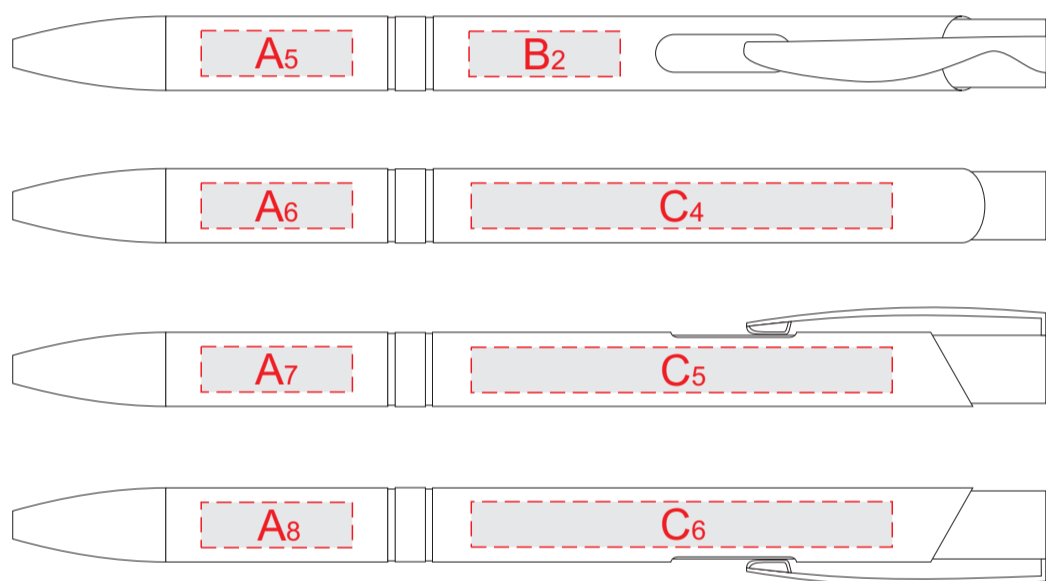

карандаш

ручка

A	Вид нанесения	Макс площадь (Ш*В)	B	Вид нанесения	Макс площадь (Ш*В)
	Гравировка	20x6мм		Гравировка	20x6мм

C	Вид нанесения	Макс площадь (Ш*В)
	Гравировка	55x6мм