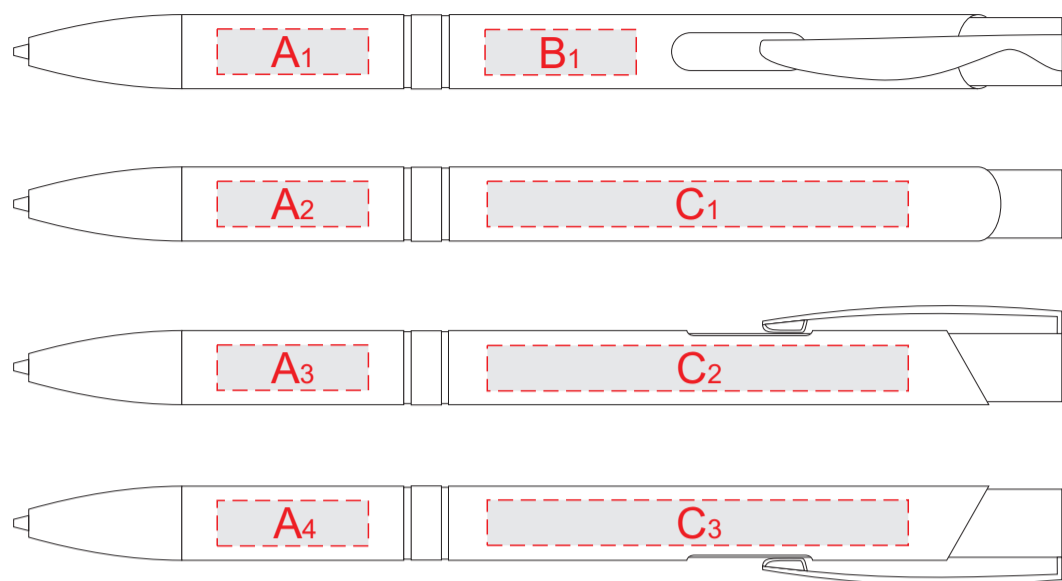

карандаш

ручка

A	Вид нанесения	Макс площадь (Ш*В)	B	Вид нанесения	Макс площадь (Ш*В)
	Гравировка	20x6мм		Гравировка	20x6мм

C	Вид нанесения	Макс площадь (Ш*В)
	Гравировка	55x6мм