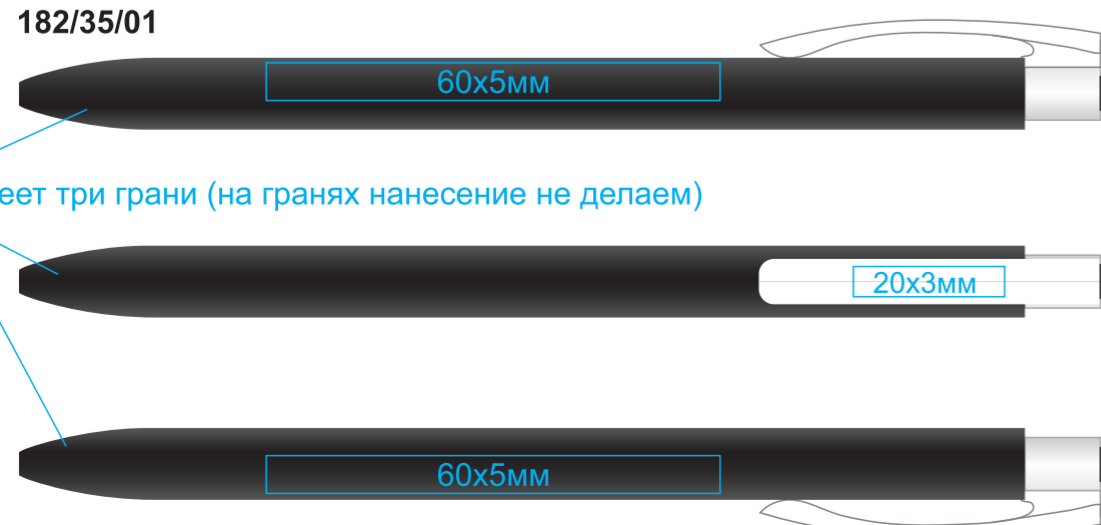

# Ручка шариковая ELLE

арт. 182/.../01

метод нанесения: тампопечать (на клипе - 1 цвет)

182/08/01

Ручка имеет три грани (на гранях нанесение не делаем)

182/120/01

Ручка имеет три грани (на гранях нанесение не делаем)

182/05/01

Ручка имеет три грани (на гранях нанесение не делаем)

182/132/01

Ручка имеет три грани (на гранях нанесение не делаем)

182/135/01

Ручка имеет три грани (на гранях нанесение не делаем)

182/136/01

Ручка имеет три грани (на гранях нанесение не делаем)

182/17/01

Ручка имеет три грани (на гранях нанесение не делаем)

182/26/01

Ручка имеет три грани (на гранях нанесение не делаем)

182/35/01

Ручка имеет три грани (на гранях нанесение не делаем)

182/01/01

Ручка имеет три грани (на гранях нанесение не делаем)