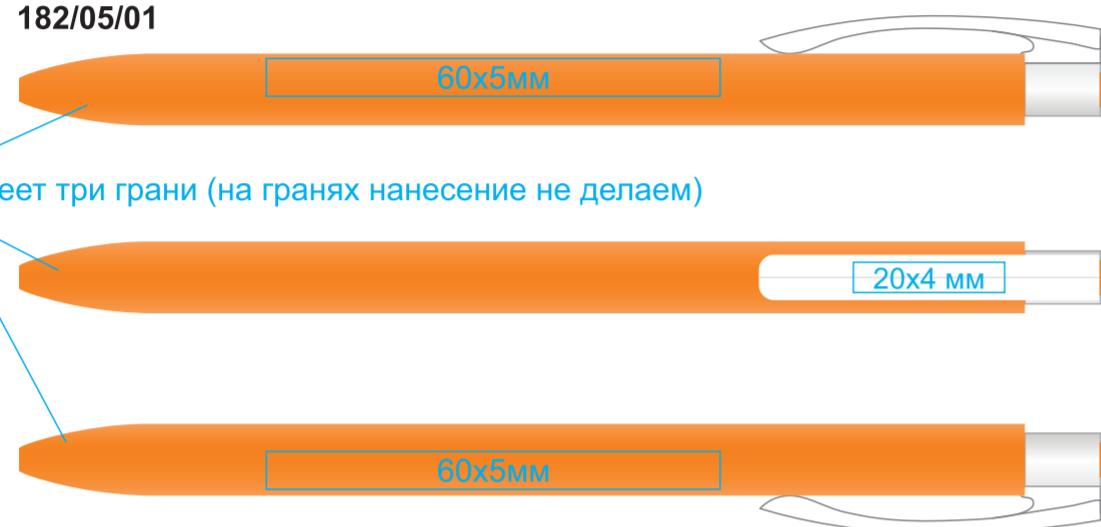

# Ручка шариковая ELLE

арт. 182/.../01

метод нанесения: тампопечать (на клипе - 1 цвет)

182/08/01

Ручка имеет три грани (на гранях нанесение не делаем)

182/120/01

Ручка имеет три грани (на гранях нанесение не делаем)

182/05/01

Ручка имеет три грани (на гранях нанесение не делаем)

182/132/01

Ручка имеет три грани (на гранях нанесение не делаем)

182/135/01

Ручка имеет три грани (на гранях нанесение не делаем)

182/136/01

Ручка имеет три грани (на гранях нанесение не делаем)

182/17/01

Ручка имеет три грани (на гранях нанесение не делаем)

182/26/01

Ручка имеет три грани (на гранях нанесение не делаем)

182/35/01

Ручка имеет три грани (на гранях нанесение не делаем)

182/01/01

Ручка имеет три грани (на гранях нанесение не делаем)