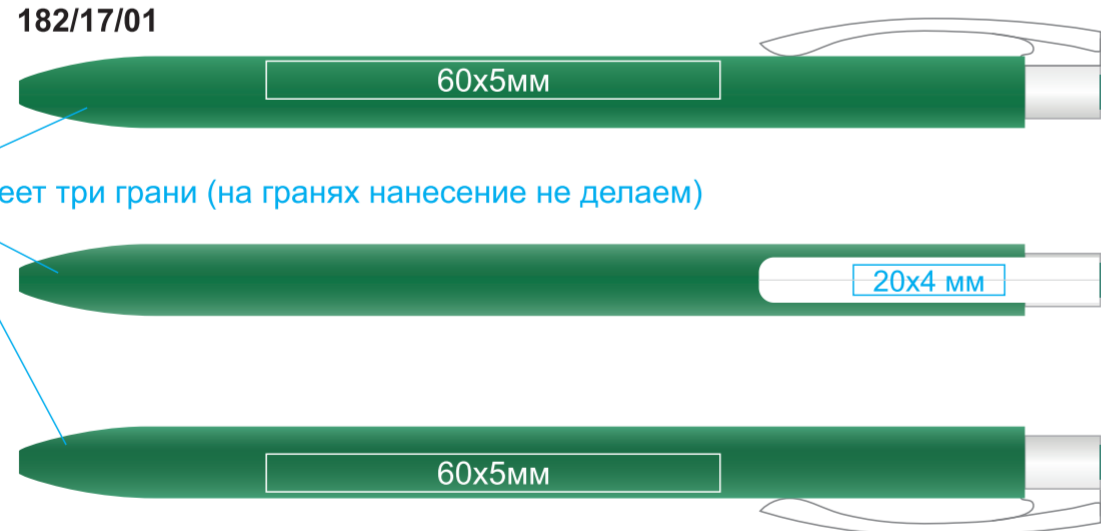

# Ручка шариковая ELLE

арт. 182/.../01

метод нанесения: тампопечать (на клипе - 1 цвет)

182/08/01

Ручка имеет три грани (на гранях нанесение не делаем)

182/120/01

Ручка имеет три грани (на гранях нанесение не делаем)

182/05/01

Ручка имеет три грани (на гранях нанесение не делаем)

182/132/01

Ручка имеет три грани (на гранях нанесение не делаем)

182/135/01

Ручка имеет три грани (на гранях нанесение не делаем)

182/136/01

Ручка имеет три грани (на гранях нанесение не делаем)

182/17/01

Ручка имеет три грани (на гранях нанесение не делаем)

182/26/01

Ручка имеет три грани (на гранях нанесение не делаем)

182/35/01

Ручка имеет три грани (на гранях нанесение не делаем)

182/01/01

Ручка имеет три грани (на гранях нанесение не делаем)