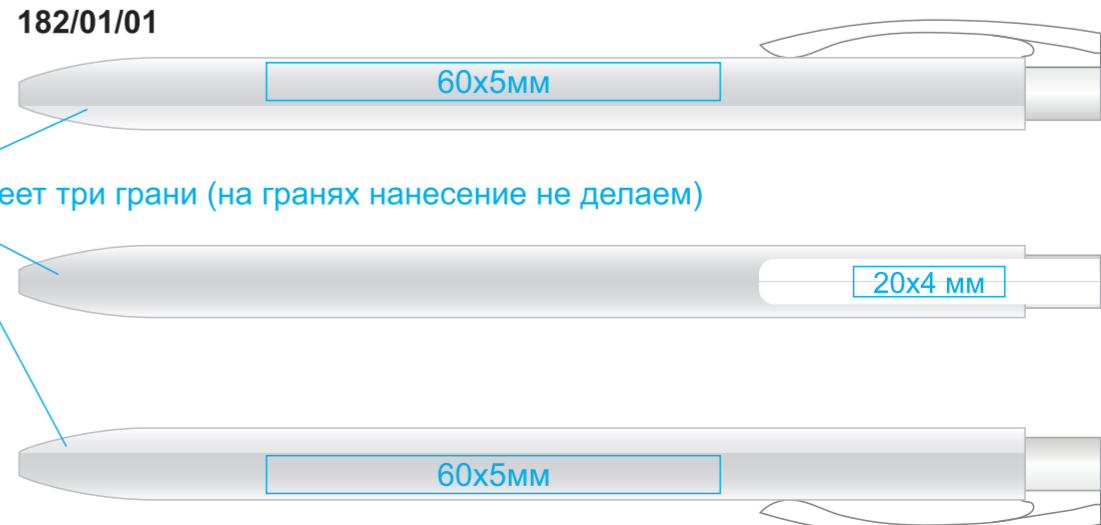

# Ручка шариковая ELLE

арт. 182/.../01

метод нанесения: тампопечать (на клипе - 1 цвет)

182/08/01

Ручка имеет три грани (на гранях нанесение не делаем)

182/120/01

Ручка имеет три грани (на гранях нанесение не делаем)

182/05/01

Ручка имеет три грани (на гранях нанесение не делаем)

182/132/01

Ручка имеет три грани (на гранях нанесение не делаем)

182/135/01

Ручка имеет три грани (на гранях нанесение не делаем)

182/136/01

Ручка имеет три грани (на гранях нанесение не делаем)

182/17/01

Ручка имеет три грани (на гранях нанесение не делаем)

182/26/01

Ручка имеет три грани (на гранях нанесение не делаем)

182/35/01

Ручка имеет три грани (на гранях нанесение не делаем)

182/01/01

Ручка имеет три грани (на гранях нанесение не делаем)