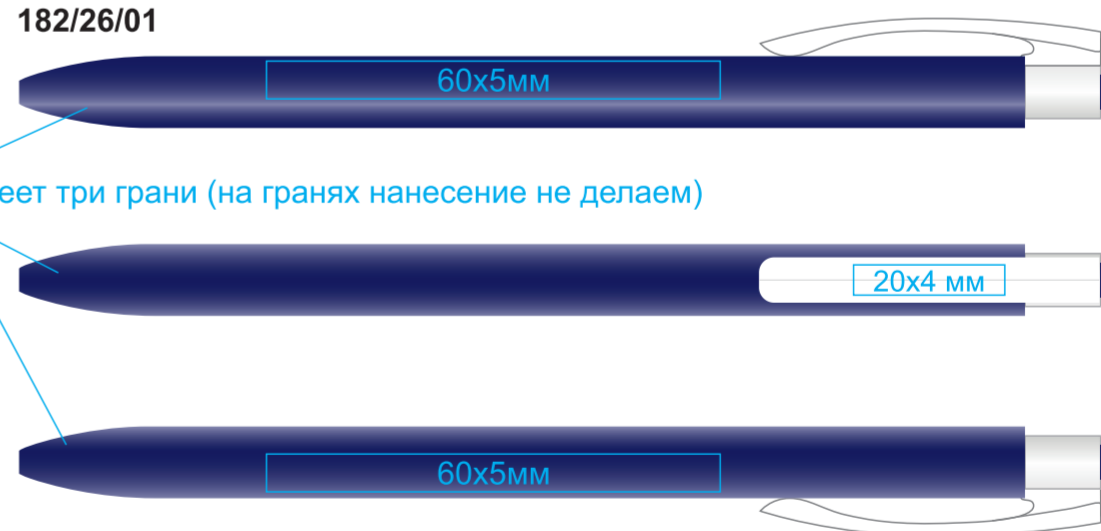

# Ручка шариковая ELLE

арт. 182/.../01

метод нанесения: тампопечать (на клипе - 1 цвет)

182/08/01

Ручка имеет три грани (на гранях нанесение не делаем)

182/120/01

Ручка имеет три грани (на гранях нанесение не делаем)

182/05/01

Ручка имеет три грани (на гранях нанесение не делаем)

182/132/01

Ручка имеет три грани (на гранях нанесение не делаем)

182/135/01

Ручка имеет три грани (на гранях нанесение не делаем)

182/136/01

Ручка имеет три грани (на гранях нанесение не делаем)

182/17/01

Ручка имеет три грани (на гранях нанесение не делаем)

182/26/01

Ручка имеет три грани (на гранях нанесение не делаем)

182/35/01

Ручка имеет три грани (на гранях нанесение не делаем)

182/01/01

Ручка имеет три грани (на гранях нанесение не делаем)