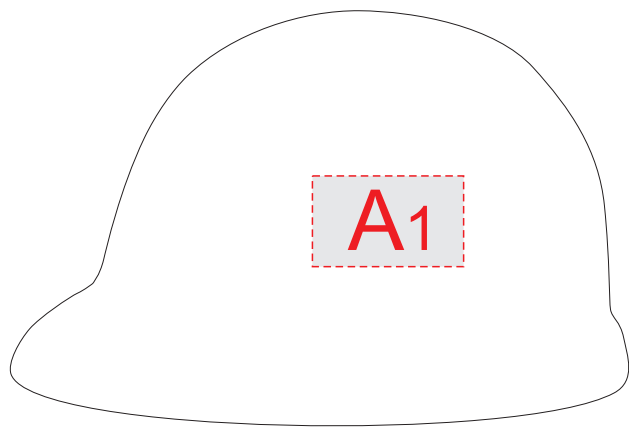

вид справа

вид снизу

вид слева

А	Вид нанесения	Макс площадь (Ш*В)
	Гравировка	20x12мм
В	Вид нанесения	Макс площадь (Ш*В)
	Гравировка	55x70мм
	Уф печать	20x12мм
	Уф печать	55x70мм