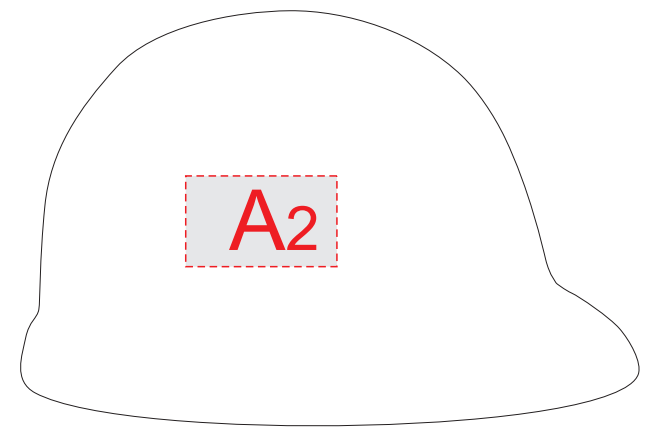

вид справа

вид снизу

вид слева

А	Вид нанесения	Макс площадь (Ш*В)
	Гравировка	20x12мм
В	Вид нанесения	Макс площадь (Ш*В)
	Гравировка	55x70мм
	Уф печать	20x12мм
	Уф печать	55x70мм