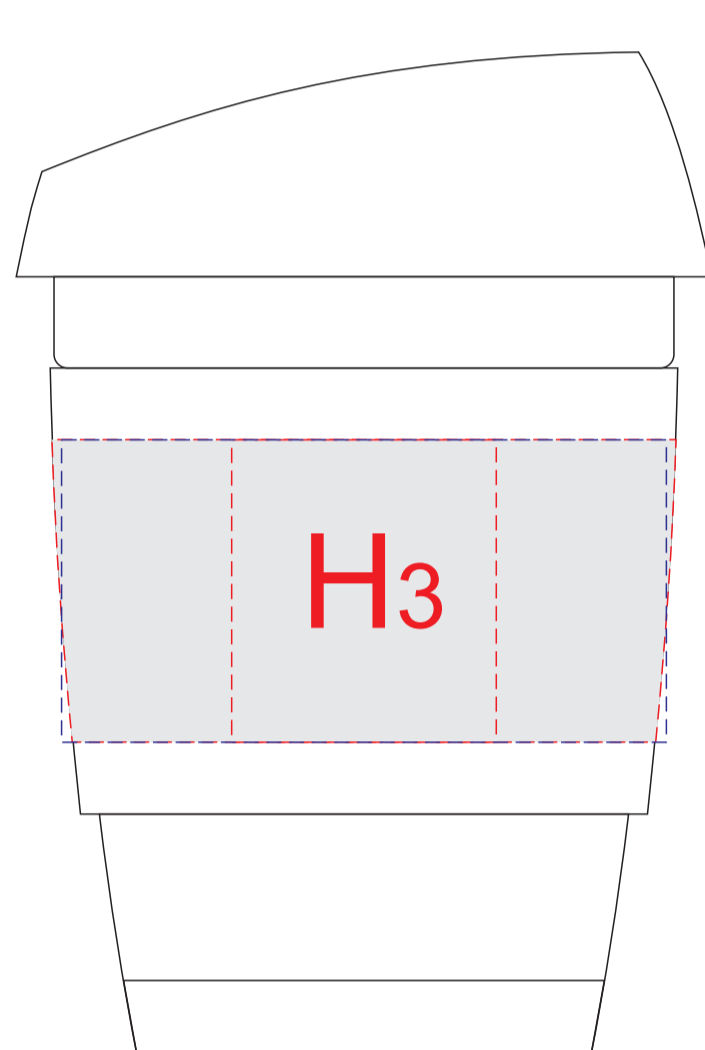

вид слева

вид справа

обертка из крафт-бумаги

лицо (инф.производителя сзади)

оборот

вид спереди

вид сзади

вид спереди

вид сзади

вид слева

вид справа

Образец для трафаретной печати

**Внимание!**

Тампопечать и трафаретная печать возможна только белым или черным цветом.

При гравировке возможно искажение изображения из-за свойств материала. Гравировка в цвет изделия.

<b>A</b>	Вид нанесения	Макс площадь (Ш*В)
	Тампопечать	40x50мм
<b>B</b>	Вид нанесения	Макс площадь (Ш*В)
	Тампопечать	45x20мм
<b>C</b>	Вид нанесения	Макс площадь (Ш*В)
	Тампопечать	45x20мм
<b>D</b>	Вид нанесения	Макс площадь (Ш*В)
	Тампопечать	10x50мм
<b>E</b>	Вид нанесения	Макс площадь (Ш*В)
	Цифровая печать	25x30мм
	Смола	25x30мм
	Шильд спектрум	25x30мм
<b>F</b>	Вид нанесения	Макс площадь (Ш*В)
	Цифровая печать	45x45мм
<b>G</b>	Вид нанесения	Макс площадь (Ш*В)
	Цифровая печать	75x120мм
<b>H</b>	Вид нанесения	Макс площадь (Ш*В)
	Тампопечать (1+0)	35x40мм
	Круговая трафаретная печать (1+0)	250x40мм
<b>I</b>	Вид нанесения	Макс площадь (Ш*В)
	Шильд спектрум	150x150мм
	Металлостикер	170x150мм
	Цифровая вставка	230x230мм

коробка, вид сверху

обертка

коробка, вид сверху