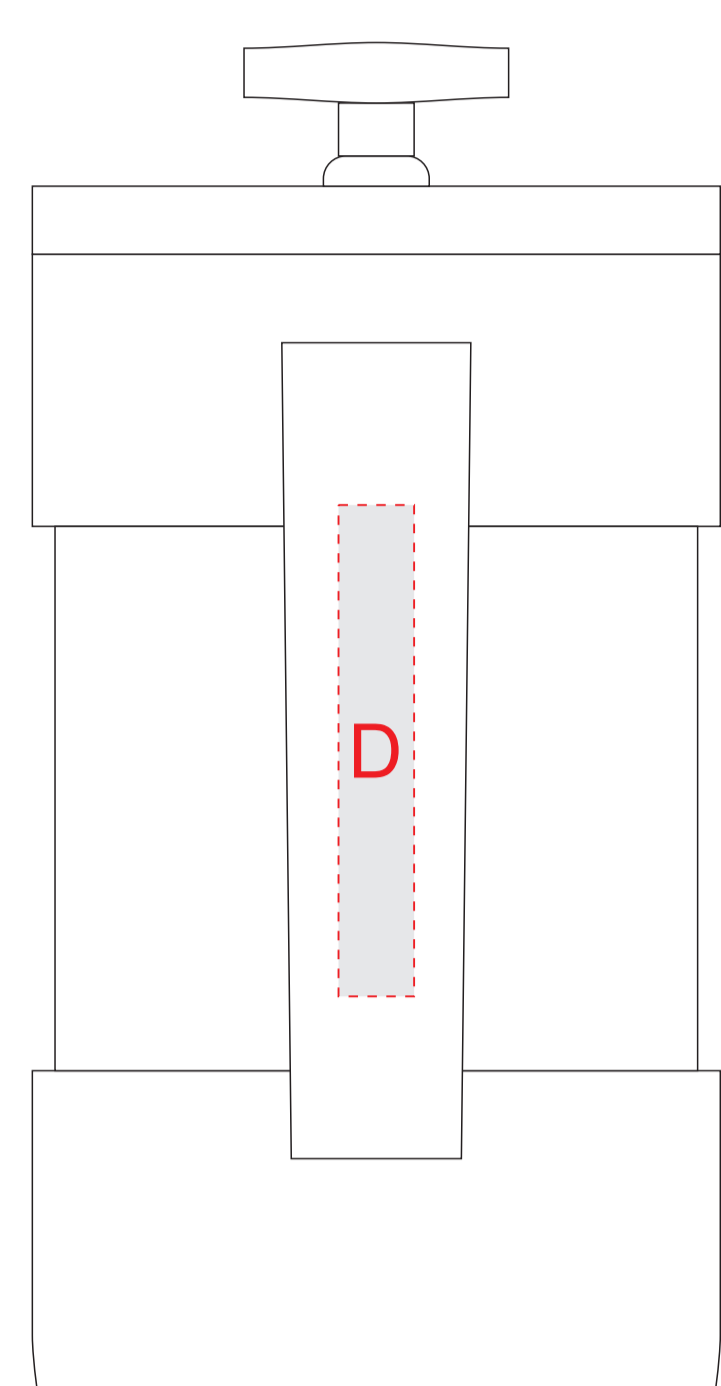

вид слева

вид справа

обертка из крафт-бумаги

лицо (инф.производителя сзади)

оборот

вид спереди

вид сзади

вид спереди

вид сзади

вид слева

вид справа

Образец для трафаретной печати

**Внимание!**

Тампопечать и трафаретная печать возможна только белым или черным цветом.

При гравировке возможно искажение изображения из-за свойств материала. Гравировка в цвет изделия.

<b>A</b>	Вид нанесения	Макс площадь (Ш*В)
	Тампопечать	40x50мм
<b>B</b>	Вид нанесения	Макс площадь (Ш*В)
	Тампопечать	45x20мм
<b>C</b>	Вид нанесения	Макс площадь (Ш*В)
	Тампопечать	45x20мм
<b>D</b>	Вид нанесения	Макс площадь (Ш*В)
	Тампопечать	10x50мм
<b>E</b>	Вид нанесения	Макс площадь (Ш*В)
	Цифровая печать	25x30мм
	Смола	25x30мм
	Шильд спектрум	25x30мм
<b>F</b>	Вид нанесения	Макс площадь (Ш*В)
	Цифровая печать	45x45мм
<b>G</b>	Вид нанесения	Макс площадь (Ш*В)
	Цифровая печать	75x120мм
<b>H</b>	Вид нанесения	Макс площадь (Ш*В)
	Тампопечать (1+0)	35x40мм
	Круговая трафаретная печать (1+0)	250x40мм
<b>I</b>	Вид нанесения	Макс площадь (Ш*В)
	Шильд спектрум	150x150мм
	Металлостикер	170x150мм
	Цифровая вставка	230x230мм

коробка, вид сверху

обертка

коробка, вид сверху