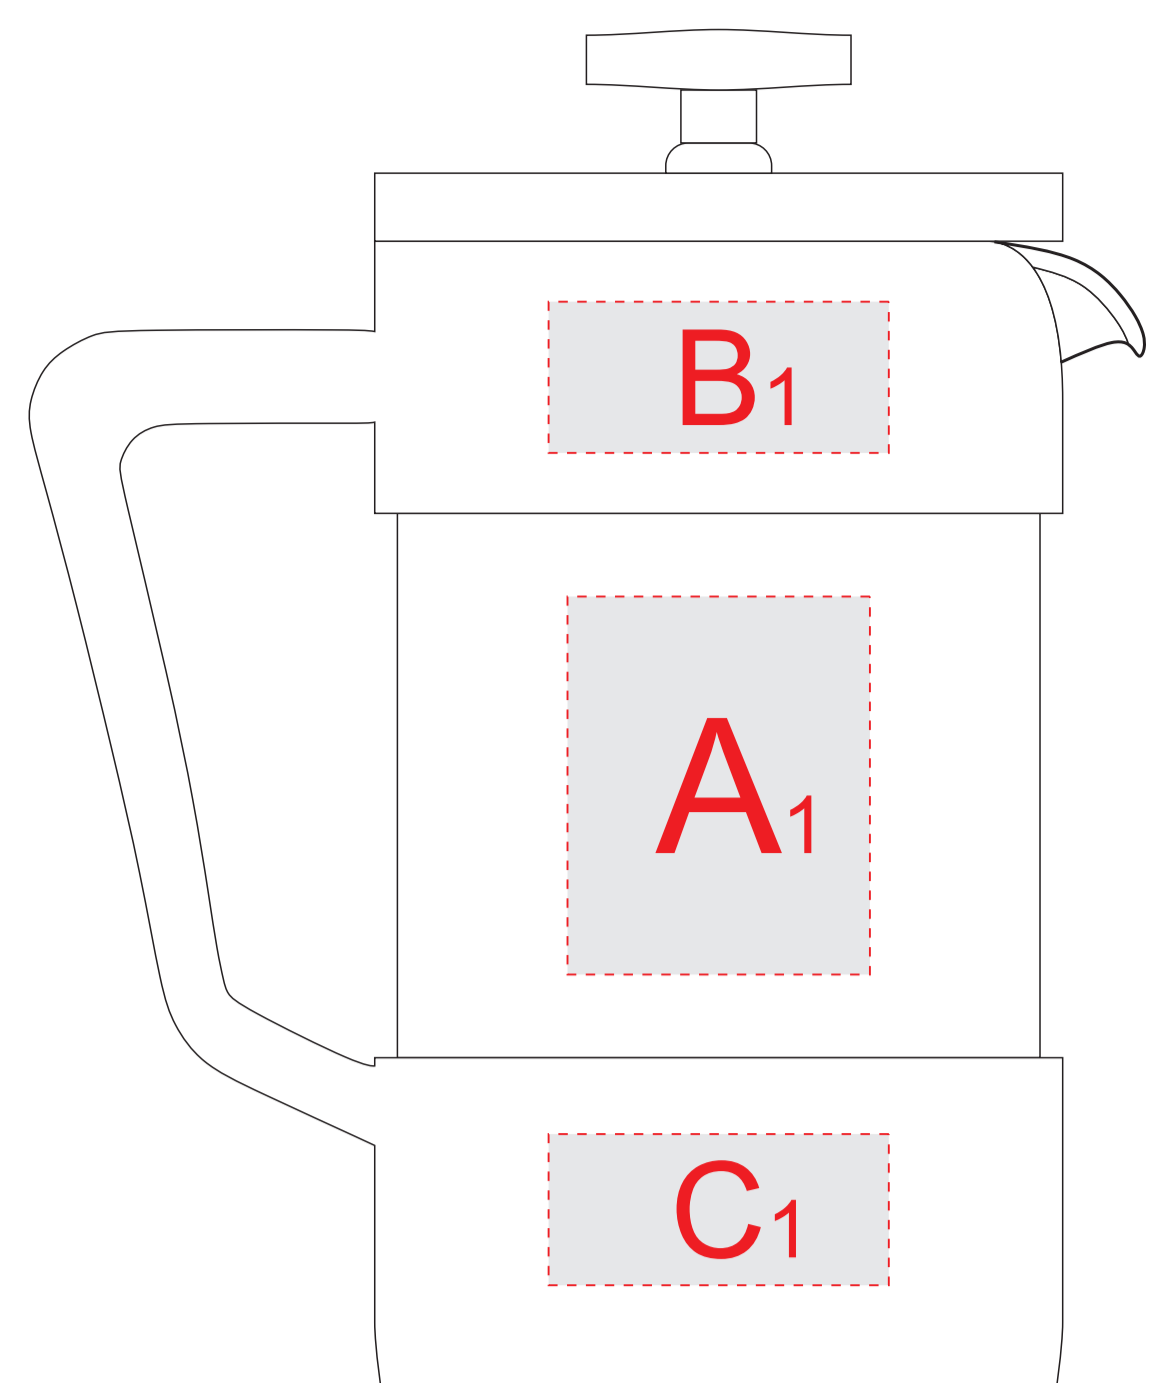

вид слева

вид справа

обертка из крафт-бумаги

лицо (инф.производителя сзади)

оборот

вид спереди

вид сзади

вид спереди

вид сзади

вид слева

вид справа

Образец для трафаретной печати

**Внимание!**

Тампопечать и трафаретная печать возможна только белым или черным цветом.

При гравировке возможно искажение изображения из-за свойств материала. Гравировка в цвет изделия.

<b>A</b>	Вид нанесения	Макс площадь (Ш*В)
	Тампопечать	40x50мм
<b>B</b>	Вид нанесения	Макс площадь (Ш*В)
	Тампопечать	45x20мм
<b>C</b>	Вид нанесения	Макс площадь (Ш*В)
	Тампопечать	45x20мм
<b>D</b>	Вид нанесения	Макс площадь (Ш*В)
	Тампопечать	10x50мм
<b>E</b>	Вид нанесения	Макс площадь (Ш*В)
	Цифровая печать	25x30мм
	Смола	25x30мм
	Шильд спектрум	25x30мм
<b>F</b>	Вид нанесения	Макс площадь (Ш*В)
	Цифровая печать	45x45мм
<b>G</b>	Вид нанесения	Макс площадь (Ш*В)
	Цифровая печать	75x120мм
<b>H</b>	Вид нанесения	Макс площадь (Ш*В)
	Тампопечать (1+0)	35x40мм
	Круговая трафаретная печать (1+0)	250x40мм
<b>I</b>	Вид нанесения	Макс площадь (Ш*В)
	Шильд спектрум	150x150мм
	Металлостикер	170x150мм
	Цифровая вставка	230x230мм

коробка, вид сверху

обертка

коробка, вид сверху