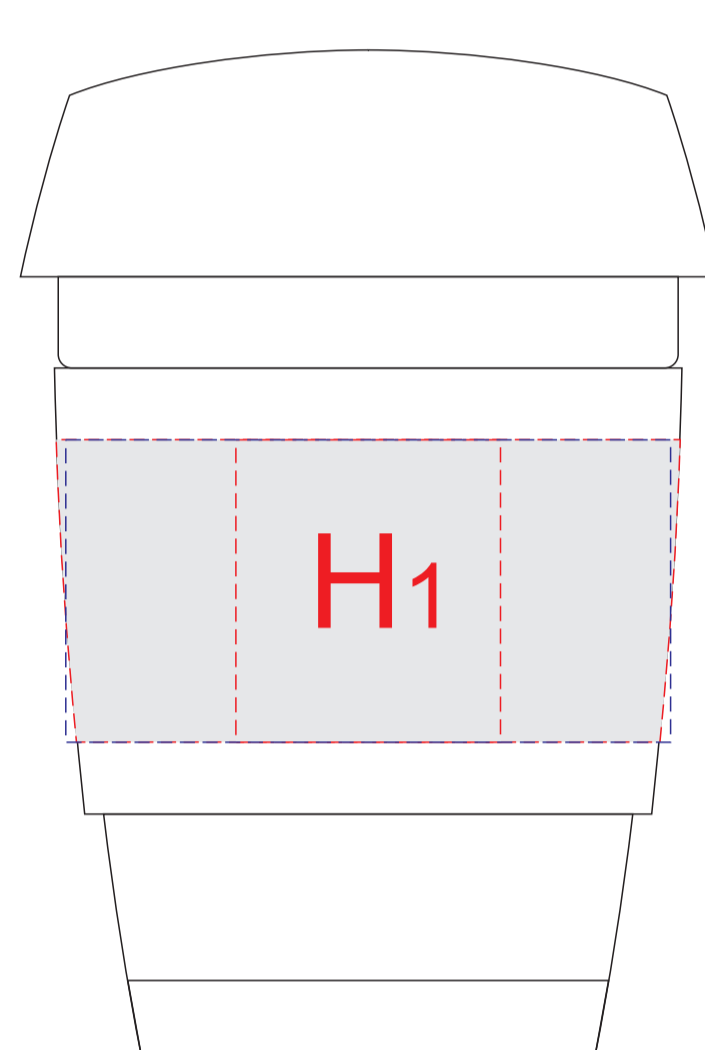

вид слева

вид справа

обертка из крафт-бумаги

лицо (инф.производителя сзади)

оборот

вид спереди

вид сзади

вид спереди

вид сзади

вид слева

вид справа

Образец для трафаретной печати

**Внимание!**

Тампопечать и трафаретная печать возможна только белым или черным цветом.

При гравировке возможно искажение изображения из-за свойств материала. Гравировка в цвет изделия.

<b>A</b>	Вид нанесения	Макс площадь (Ш*В)
	Тампопечать	40x50мм
<b>B</b>	Вид нанесения	Макс площадь (Ш*В)
	Тампопечать	45x20мм
<b>C</b>	Вид нанесения	Макс площадь (Ш*В)
	Тампопечать	45x20мм
<b>D</b>	Вид нанесения	Макс площадь (Ш*В)
	Тампопечать	10x50мм
<b>E</b>	Вид нанесения	Макс площадь (Ш*В)
	Цифровая печать	25x30мм
	Смола	25x30мм
	Шильд спектрум	25x30мм
<b>F</b>	Вид нанесения	Макс площадь (Ш*В)
	Цифровая печать	45x45мм
<b>G</b>	Вид нанесения	Макс площадь (Ш*В)
	Цифровая печать	75x120мм
<b>H</b>	Вид нанесения	Макс площадь (Ш*В)
	Тампопечать (1+0)	35x40мм
	Круговая трафаретная печать (1+0)	250x40мм
<b>I</b>	Вид нанесения	Макс площадь (Ш*В)
	Шильд спектрум	150x150мм
	Металлостикер	170x150мм
	Цифровая вставка	230x230мм

коробка, вид сверху

обертка

коробка, вид сверху