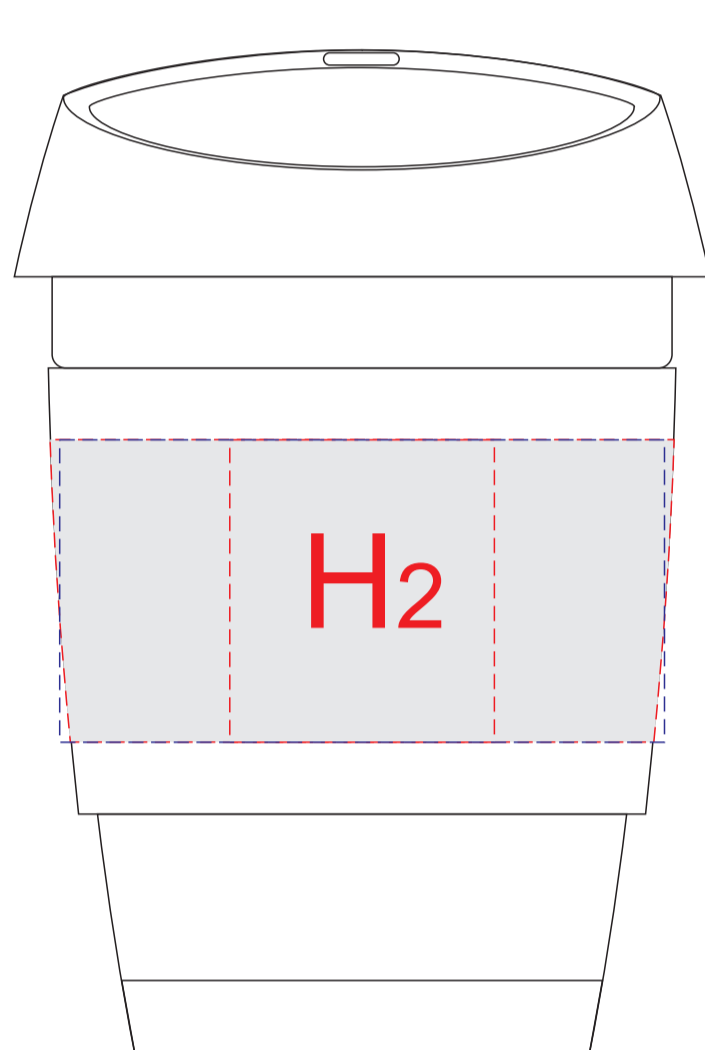

вид слева

вид справа

обертка из крафт-бумаги

лицо (инф.производителя сзади)

оборот

вид спереди

вид сзади

вид спереди

вид сзади

вид слева

вид справа

Образец для трафаретной печати

**Внимание!**

Тампопечать и трафаретная печать возможна только белым или черным цветом.

При гравировке возможно искажение изображения из-за свойств материала. Гравировка в цвет изделия.

<b>A</b>	Вид нанесения	Макс площадь (Ш*В)
	Тампопечать	40x50мм
<b>B</b>	Вид нанесения	Макс площадь (Ш*В)
	Тампопечать	45x20мм
<b>C</b>	Вид нанесения	Макс площадь (Ш*В)
	Тампопечать	45x20мм
<b>D</b>	Вид нанесения	Макс площадь (Ш*В)
	Тампопечать	10x50мм
<b>E</b>	Вид нанесения	Макс площадь (Ш*В)
	Цифровая печать	25x30мм
	Смола	25x30мм
	Шильд спектрум	25x30мм
<b>F</b>	Вид нанесения	Макс площадь (Ш*В)
	Цифровая печать	45x45мм
<b>G</b>	Вид нанесения	Макс площадь (Ш*В)
	Цифровая печать	75x120мм
<b>H</b>	Вид нанесения	Макс площадь (Ш*В)
	Тампопечать (1+0)	35x40мм
	Круговая трафаретная печать (1+0)	250x40мм
<b>I</b>	Вид нанесения	Макс площадь (Ш*В)
	Шильд спектрум	150x150мм
	Металлостикер	170x150мм
	Цифровая вставка	230x230мм

коробка, вид сверху

обертка

коробка, вид сверху