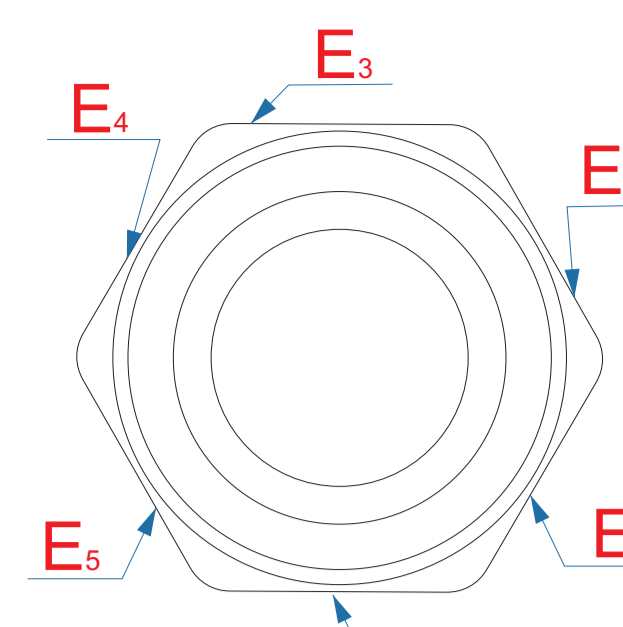

вид слева

вид справа

обертка из крафт-бумаги

лицо (инф.производителя сзади)

оборот

вид спереди

вид сзади

вид спереди

вид сзади

вид слева

вид справа

Образец для трафаретной печати

**Внимание!**

Тампопечать и трафаретная печать возможна только белым или черным цветом.

При гравировке возможно искажение изображения из-за свойств материала. Гравировка в цвет изделия.

<b>A</b>	Вид нанесения	Макс площадь (Ш*В)
	Тампопечать	40x50мм
<b>B</b>	Вид нанесения	Макс площадь (Ш*В)
	Тампопечать	45x20мм
<b>C</b>	Вид нанесения	Макс площадь (Ш*В)
	Тампопечать	45x20мм
<b>D</b>	Вид нанесения	Макс площадь (Ш*В)
	Тампопечать	10x50мм
<b>E</b>	Вид нанесения	Макс площадь (Ш*В)
	Цифровая печать	25x30мм
	Смола	25x30мм
	Шильд спектрум	25x30мм
<b>F</b>	Вид нанесения	Макс площадь (Ш*В)
	Цифровая печать	45x45мм
<b>G</b>	Вид нанесения	Макс площадь (Ш*В)
	Цифровая печать	75x120мм
<b>H</b>	Вид нанесения	Макс площадь (Ш*В)
	Тампопечать (1+0)	35x40мм
	Круговая трафаретная печать (1+0)	250x40мм
<b>I</b>	Вид нанесения	Макс площадь (Ш*В)
	Шильд спектрум	150x150мм
	Металлостикер	170x150мм
	Цифровая вставка	230x230мм

коробка, вид сверху

обертка

коробка, вид сверху