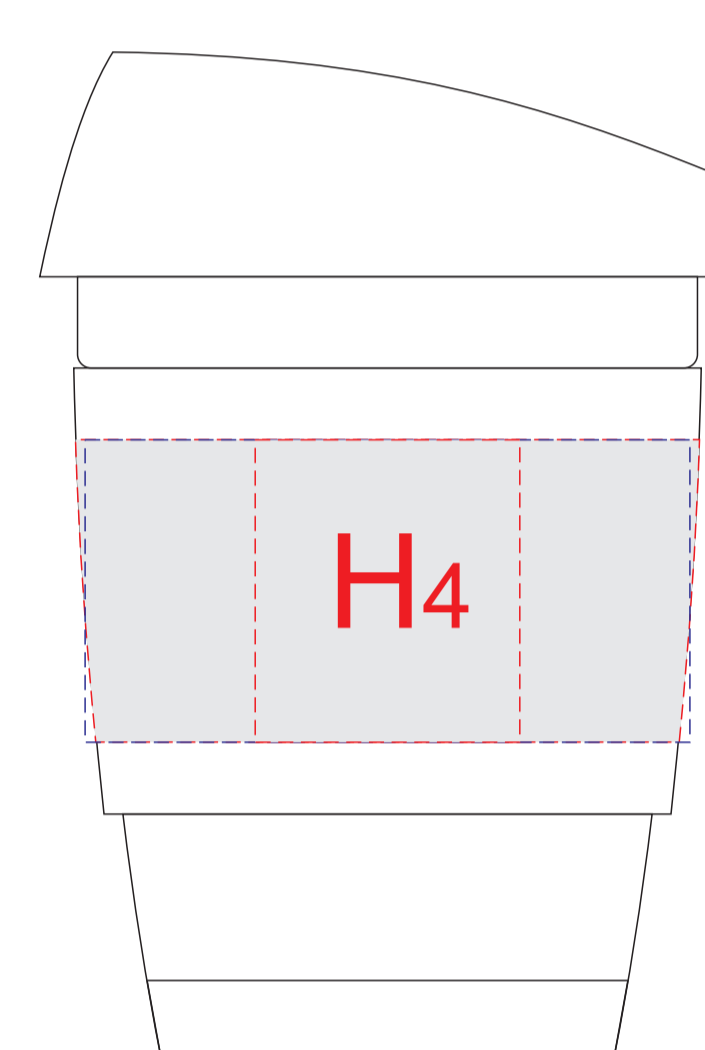

вид слева

вид справа

обертка из крафт-бумаги

лицо (инф.производителя сзади)

оборот

вид спереди

вид сзади

вид спереди

вид сзади

вид слева

вид справа

Образец для трафаретной печати

**Внимание!**

Тампопечать и трафаретная печать возможна только белым или черным цветом.

При гравировке возможно искажение изображения из-за свойств материала. Гравировка в цвет изделия.

<b>A</b>	Вид нанесения	Макс площадь (Ш*В)
	Тампопечать	40x50мм
<b>B</b>	Вид нанесения	Макс площадь (Ш*В)
	Тампопечать	45x20мм
<b>C</b>	Вид нанесения	Макс площадь (Ш*В)
	Тампопечать	45x20мм
<b>D</b>	Вид нанесения	Макс площадь (Ш*В)
	Тампопечать	10x50мм
<b>E</b>	Вид нанесения	Макс площадь (Ш*В)
	Цифровая печать	25x30мм
	Смола	25x30мм
	Шильд спектрум	25x30мм
<b>F</b>	Вид нанесения	Макс площадь (Ш*В)
	Цифровая печать	45x45мм
<b>G</b>	Вид нанесения	Макс площадь (Ш*В)
	Цифровая печать	75x120мм
<b>H</b>	Вид нанесения	Макс площадь (Ш*В)
	Тампопечать (1+0)	35x40мм
	Круговая трафаретная печать (1+0)	250x40мм
<b>I</b>	Вид нанесения	Макс площадь (Ш*В)
	Шильд спектрум	150x150мм
	Металлостикер	170x150мм
	Цифровая вставка	230x230мм

коробка, вид сверху

обертка

коробка, вид сверху