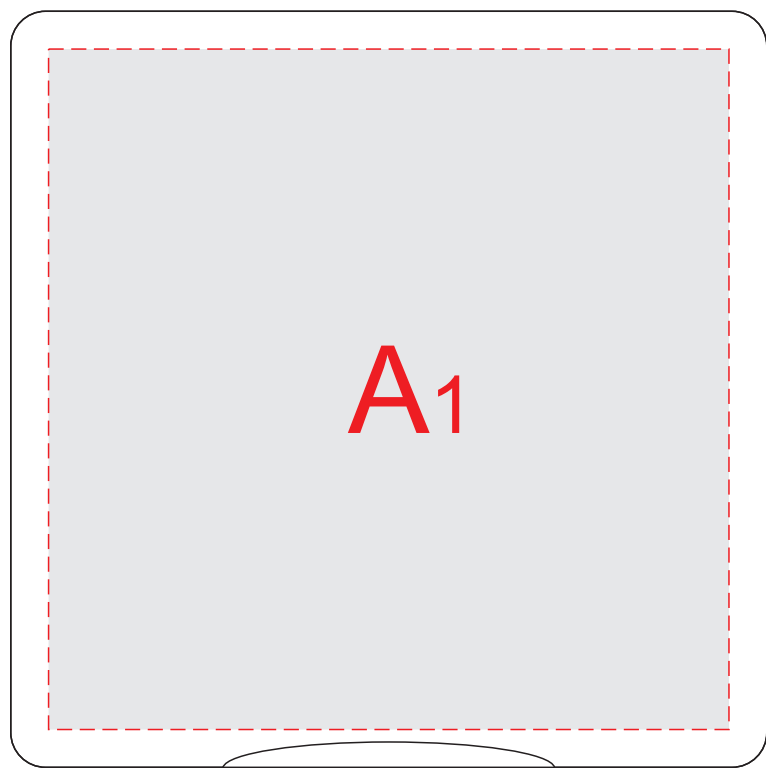

вид сверху

вид снизу

Внимание! Из-за свойств структуры дерева гравировка может быть неоднородной.
Рекомендуем выбирать контурную гравировку.

А	Вид нанесения	Макс площадь (Ш*В)
	Гравировка	90x90мм