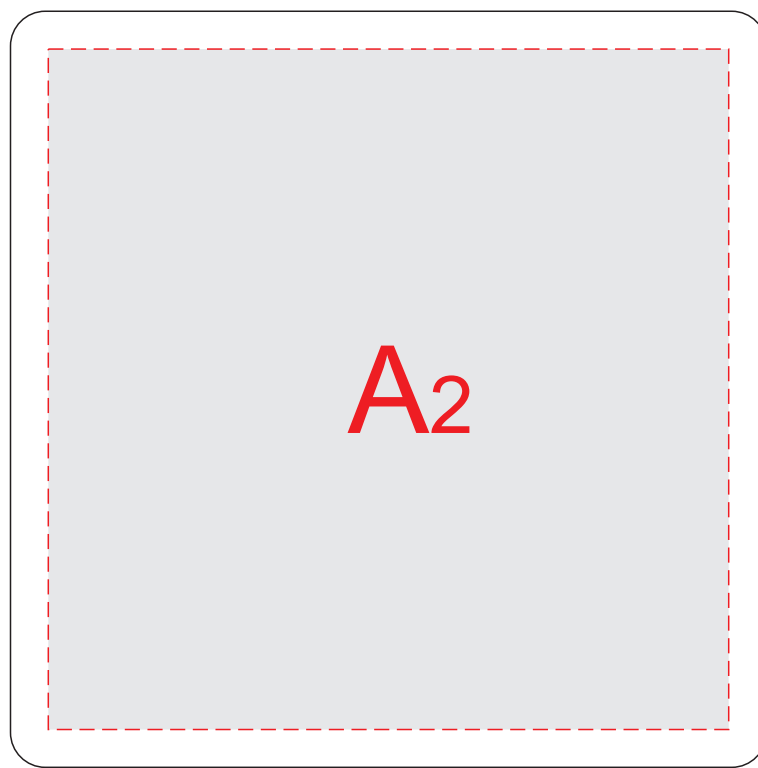

вид сверху

вид снизу

Внимание! Из-за свойств структуры дерева гравировка может быть неоднородной.
Рекомендуем выбирать контурную гравировку.

А	Вид нанесения	Макс площадь (Ш*В)
	Гравировка	90x90мм